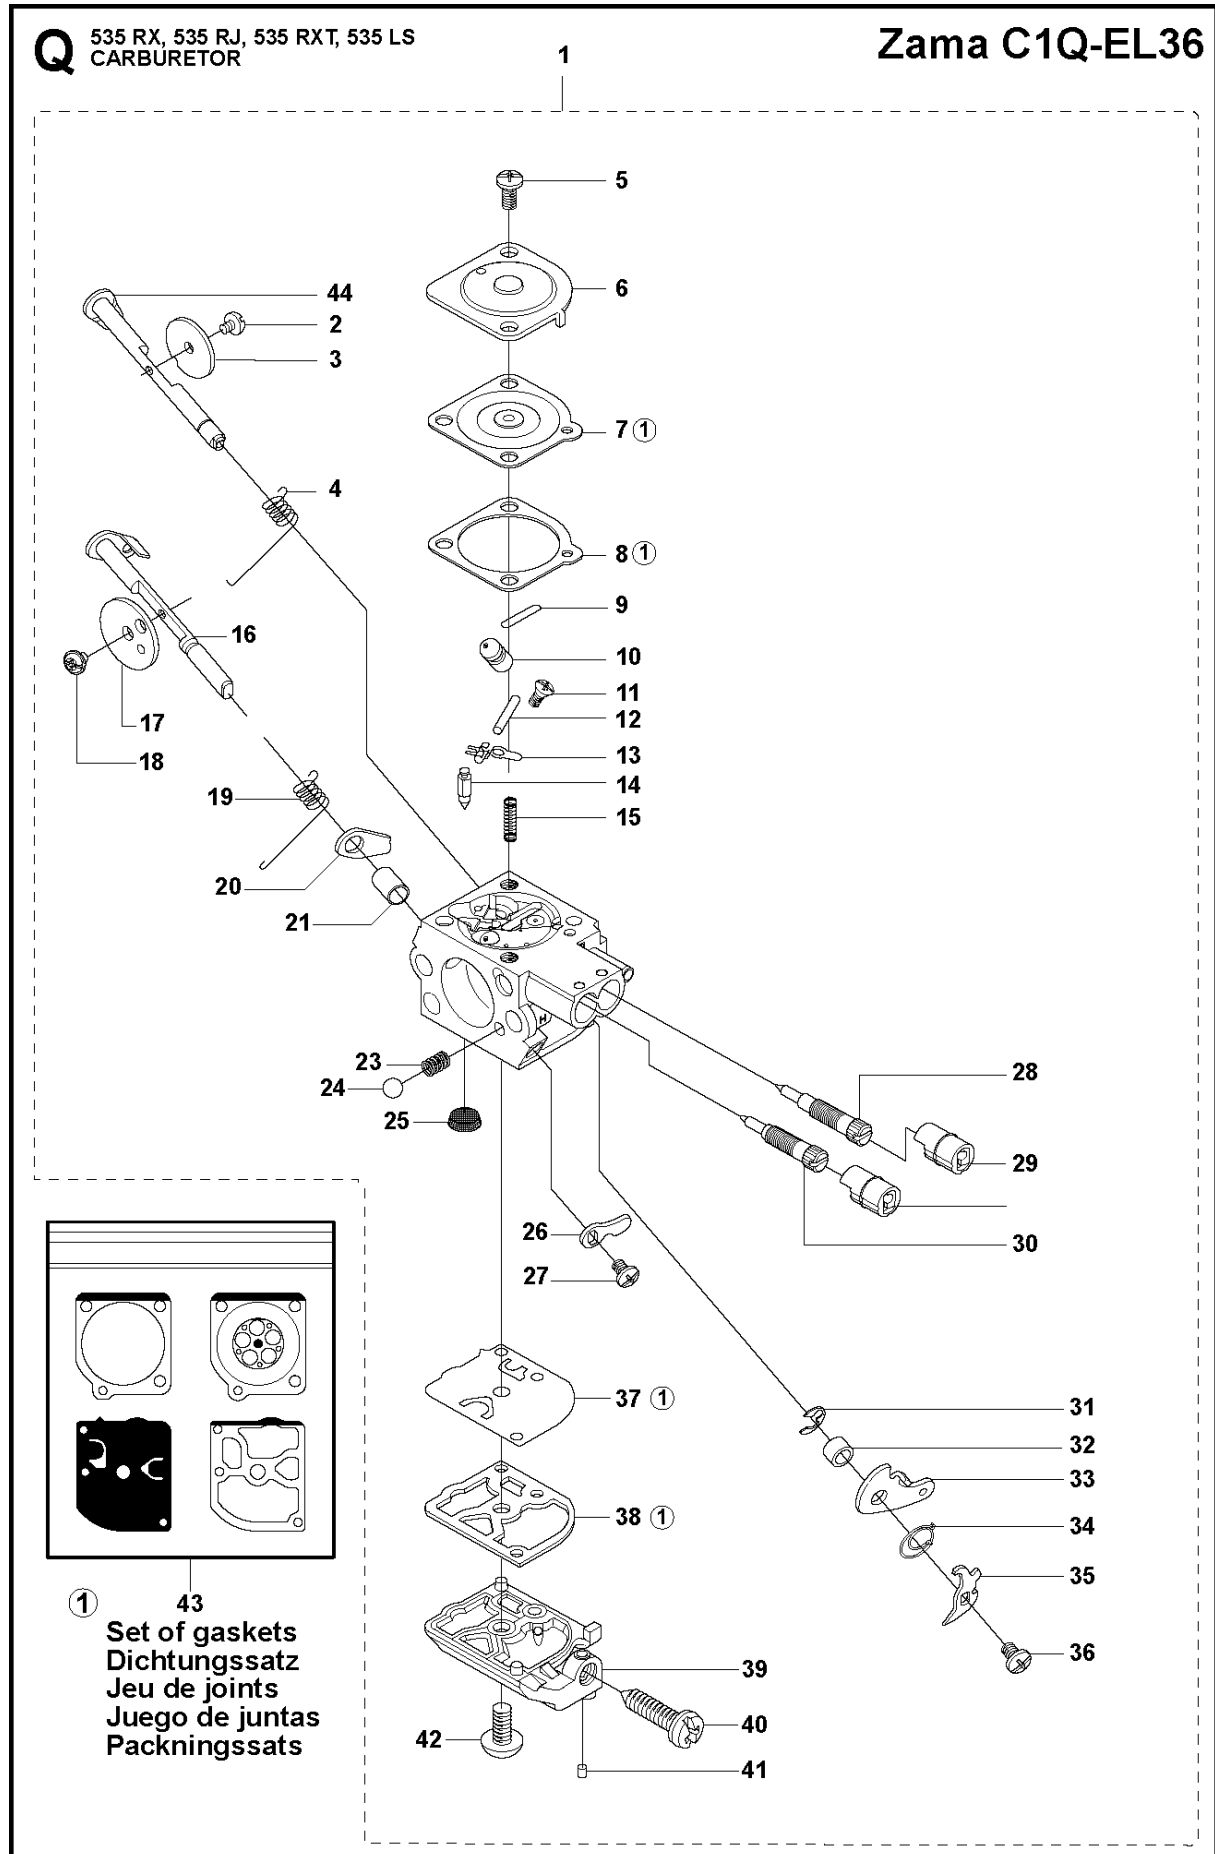

Q 535 RX, 535 RJ, 535 RXT, 535 LS
CARBURETOR

Zama C1Q-EL36

CARBURETOR

535 RJ

Ref	Part No	Description	Remark	QTY	KIT
1	544 32 56-01	CARBURETTOR		1	
2	503 47 92-01	SCREW		1	1
3	537 41 72-01	VALVE		1	1
4	544 37 24-01	SPRING		1	1
5	503 48 05-01	SCREW		2	1
6	503 97 43-01	COVER		1	1
7	537 04 89-01	DIAPHRAGM		1	1, 43
8	537 02 04-01	GASKET		1	1, 43
9	503 53 56-01	PLUG WELCH		1	1
10	537 38 73-01	NOZZLE ASSY		1	1
11	503 48 01-01	SCREW		1	1
12	503 48 00-01	PIN RETAINING SCREW		1	1
13	503 66 59-01	LEVER		1	1
14	503 47 97-01	VALVE		1	1
15	537 02 03-01	SPRING		1	1
16	544 37 22-01	SHAFT ASSY		1	1
17	537 02 11-01	VALVE		1	1
18	503 48 18-01	SCREW		1	1
19	544 37 26-01	SPRING		1	1
20	544 37 25-01	LEVER		1	1
21	544 42 70-01	COLLAR		1	1
23	537 01 26-01	SPRING		1	1
24	537 01 25-01	BALL		1	1
25	503 48 13-01	STRAINER		1	1
26	544 37 23-01	LEVER		1	1
27	503 47 90-01	SCREW		1	1
28	537 41 69-01	SCREW		1	1
29	537 41 70-01	LIMITER CAP		2	1
30	537 38 75-01	SCREW		1	1
31	537 38 52-01	CLIP		1	1
32	537 41 77-01	COLLAR		1	1
33	537 41 73-01	LEVER		1	1
34	537 41 78-01	SPRING THROTT.RETURN		1	1
35	537 41 74-01	LEVER		1	1
36	503 47 90-01	SCREW		1	1
37	537 02 00-01	DIAPHRAGM PUMP		1	1, 43
38	537 02 01-01	GASKET		1	1, 43
39	537 41 68-01	COVER		1	1
40	537 02 07-01	SCREW		1	1
41	503 48 11-01	PIECE		1	1
42	503 47 96-01	SCREW		1	1
43	531 00 45-52	GASKET KIT		1	
44	537 38 74-01	SHAFT ASSY		1	1