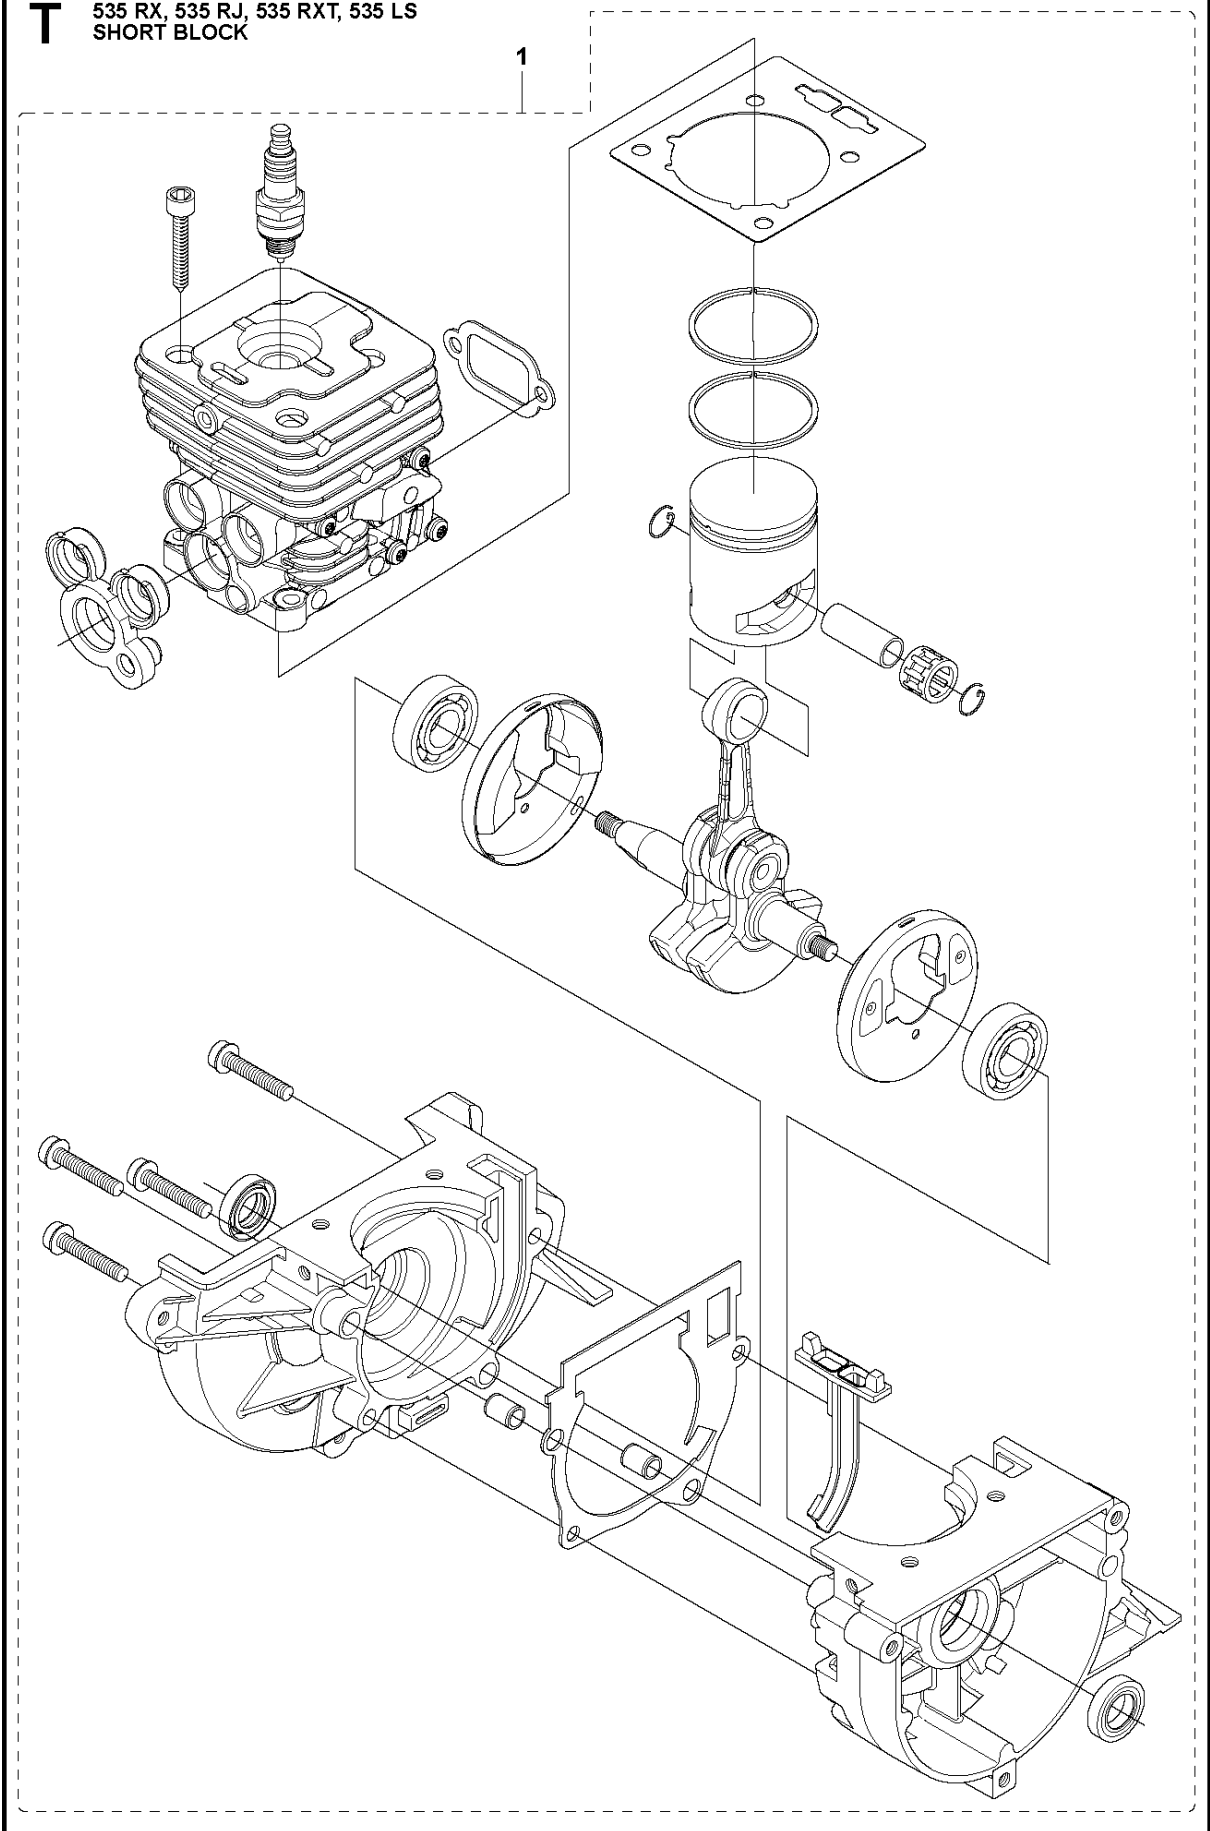

HARNESS

535 RJ

Ref	Part No	Description	Remark	QTY KIT	
1	537 27 57-02	HARNESS		1	
1	537 27 57-04	HARNESS	US	1	
2	537 28 83-01	BUCKLE		1	1
3	537 28 84-01	BUCKLE		1	1
4	537 27 59-01	HIP PAD		1	1
5	502 02 28-01	HOOK		1	1
6	502 02 29-02	HOOK		1	1,5
7	502 02 30-02	LOCK		1	1,5
8	586 34 10-01	SPRING		1	1,5
9	735 31 09-20	E-CLIP		1	1,5
10	503 99 61-01	BAND		3	1
11	537 11 35-01	RETAINER		1	1
12	503 99 61-03	BAND		1	1

T 535 RX, 535 RJ, 535 RXT, 535 LS
SHORT BLOCK