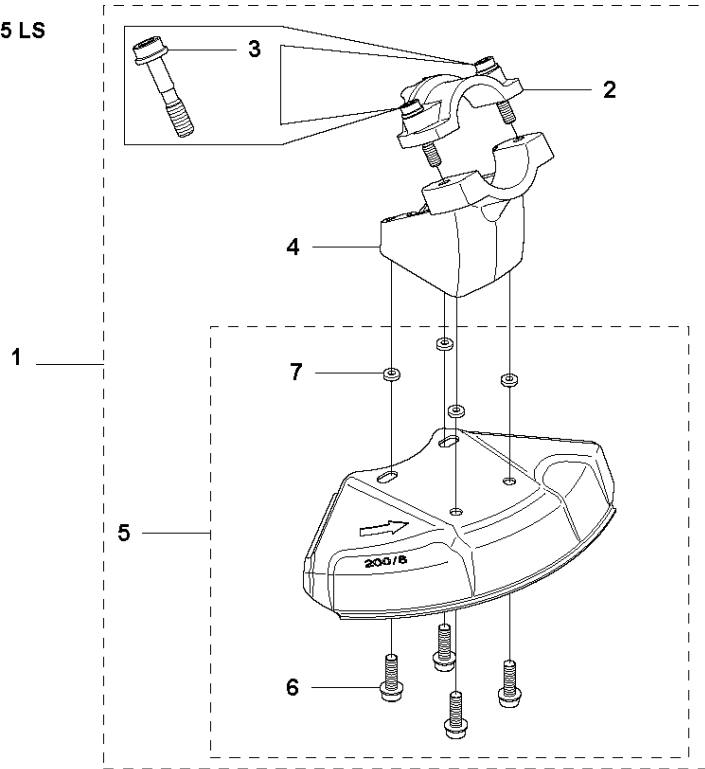

CARBURETOR

535 RJ

Ref	Part No	Description	Remark	QTY	KIT
1	544 32 56-01	CARBURETTOR		1	
2	503 47 92-01	SCREW		1	1
3	537 41 72-01	VALVE		1	1
4	544 37 24-01	SPRING		1	1
5	503 48 05-01	SCREW		2	1
6	503 97 43-01	COVER		1	1
7	537 04 89-01	DIAPHRAGM		1	1, 43
8	537 02 04-01	GASKET		1	1, 43
9	503 53 56-01	PLUG WELCH		1	1
10	537 38 73-01	NOZZLE ASSY		1	1
11	503 48 01-01	SCREW		1	1
12	503 48 00-01	PIN RETAINING SCREW		1	1
13	503 66 59-01	LEVER		1	1
14	503 47 97-01	VALVE		1	1
15	537 02 03-01	SPRING		1	1
16	544 37 22-01	SHAFT ASSY		1	1
17	537 02 11-01	VALVE		1	1
18	503 48 18-01	SCREW		1	1
19	544 37 26-01	SPRING		1	1
20	544 37 25-01	LEVER		1	1
21	544 42 70-01	COLLAR		1	1
23	537 01 26-01	SPRING		1	1
24	537 01 25-01	BALL		1	1
25	503 48 13-01	STRAINER		1	1
26	544 37 23-01	LEVER		1	1
27	503 47 90-01	SCREW		1	1
28	537 41 69-01	SCREW		1	1
29	537 41 70-01	LIMITER CAP		2	1
30	537 38 75-01	SCREW		1	1
31	537 38 52-01	CLIP		1	1
32	537 41 77-01	COLLAR		1	1
33	537 41 73-01	LEVER		1	1
34	537 41 78-01	SPRING THROTT.RETURN		1	1
35	537 41 74-01	LEVER		1	1
36	503 47 90-01	SCREW		1	1
37	537 02 00-01	DIAPHRAGM PUMP		1	1, 43
38	537 02 01-01	GASKET		1	1, 43
39	537 41 68-01	COVER		1	1
40	537 02 07-01	SCREW		1	1
41	503 48 11-01	PIECE		1	1
42	503 47 96-01	SCREW		1	1
43	531 00 45-52	GASKET KIT		1	
44	537 38 74-01	SHAFT ASSY		1	1

R1 535 RX, 535 RJ, 535 RXT, 535 LS
ACCESSORIES