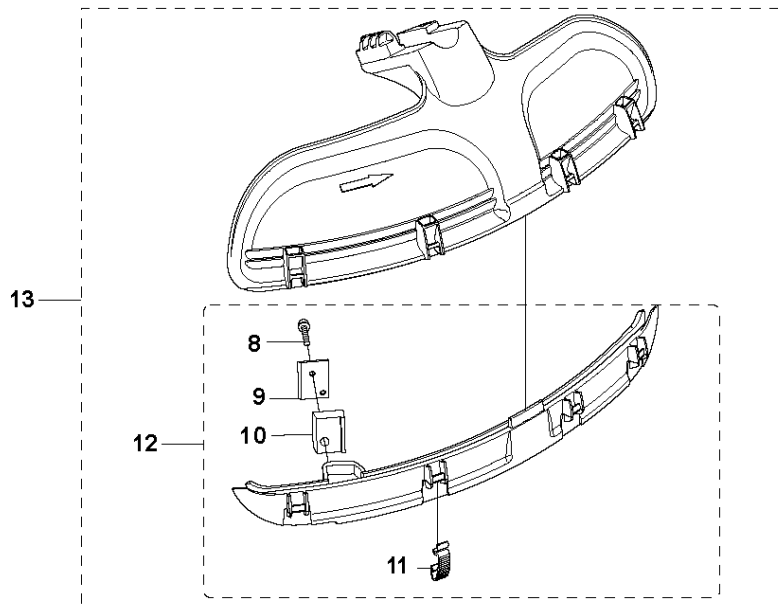

CARBURETOR

535 RJ

Ref	Part No	Description	Remark	QTY	KIT
1	544 32 56-01	CARBURETTOR		1	
2	503 47 92-01	SCREW		1	1
3	537 41 72-01	VALVE		1	1
4	544 37 24-01	SPRING		1	1
5	503 48 05-01	SCREW		2	1
6	503 97 43-01	COVER		1	1
7	537 04 89-01	DIAPHRAGM		1	1, 43
8	537 02 04-01	GASKET		1	1, 43
9	503 53 56-01	PLUG WELCH		1	1
10	537 38 73-01	NOZZLE ASSY		1	1
11	503 48 01-01	SCREW		1	1
12	503 48 00-01	PIN RETAINING SCREW		1	1
13	503 66 59-01	LEVER		1	1
14	503 47 97-01	VALVE		1	1
15	537 02 03-01	SPRING		1	1
16	544 37 22-01	SHAFT ASSY		1	1
17	537 02 11-01	VALVE		1	1
18	503 48 18-01	SCREW		1	1
19	544 37 26-01	SPRING		1	1
20	544 37 25-01	LEVER		1	1
21	544 42 70-01	COLLAR		1	1
23	537 01 26-01	SPRING		1	1
24	537 01 25-01	BALL		1	1
25	503 48 13-01	STRAINER		1	1
26	544 37 23-01	LEVER		1	1
27	503 47 90-01	SCREW		1	1
28	537 41 69-01	SCREW		1	1
29	537 41 70-01	LIMITER CAP		2	1
30	537 38 75-01	SCREW		1	1
31	537 38 52-01	CLIP		1	1
32	537 41 77-01	COLLAR		1	1
33	537 41 73-01	LEVER		1	1
34	537 41 78-01	SPRING THROTT.RETURN		1	1
35	537 41 74-01	LEVER		1	1
36	503 47 90-01	SCREW		1	1
37	537 02 00-01	DIAPHRAGM PUMP		1	1, 43
38	537 02 01-01	GASKET		1	1, 43
39	537 41 68-01	COVER		1	1
40	537 02 07-01	SCREW		1	1
41	503 48 11-01	PIECE		1	1
42	503 47 96-01	SCREW		1	1
43	531 00 45-52	GASKET KIT		1	
44	537 38 74-01	SHAFT ASSY		1	1

R1 535 RX, 535 RJ, 535 RXT, 535 LS
ACCESSORIES