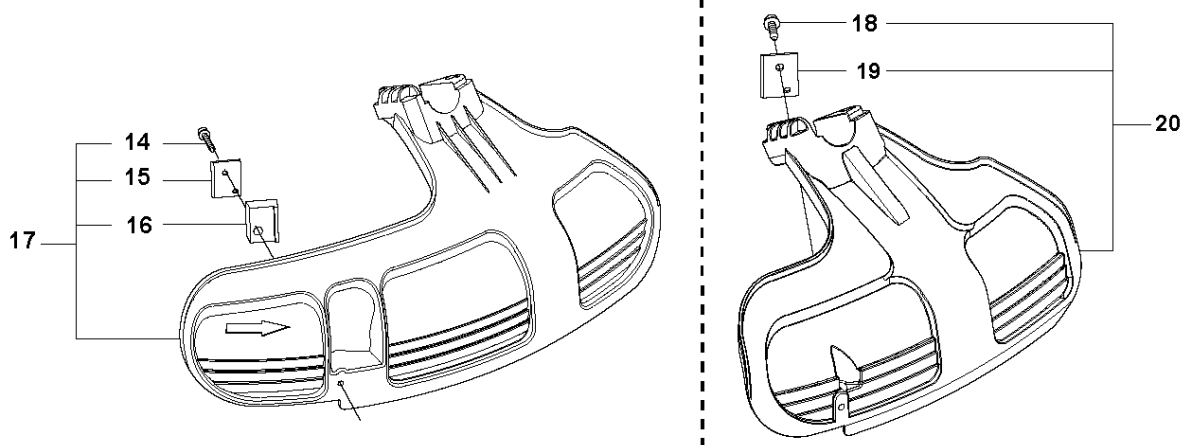

CARBURETOR

535 RJ

Ref	Part No	Description	Remark	QTY	KIT
1	544 32 56-01	CARBURETTOR		1	
2	503 47 92-01	SCREW		1	1
3	537 41 72-01	VALVE		1	1
4	544 37 24-01	SPRING		1	1
5	503 48 05-01	SCREW		2	1
6	503 97 43-01	COVER		1	1
7	537 04 89-01	DIAPHRAGM		1	1, 43
8	537 02 04-01	GASKET		1	1, 43
9	503 53 56-01	PLUG WELCH		1	1
10	537 38 73-01	NOZZLE ASSY		1	1
11	503 48 01-01	SCREW		1	1
12	503 48 00-01	PIN RETAINING SCREW		1	1
13	503 66 59-01	LEVER		1	1
14	503 47 97-01	VALVE		1	1
15	537 02 03-01	SPRING		1	1
16	544 37 22-01	SHAFT ASSY		1	1
17	537 02 11-01	VALVE		1	1
18	503 48 18-01	SCREW		1	1
19	544 37 26-01	SPRING		1	1
20	544 37 25-01	LEVER		1	1
21	544 42 70-01	COLLAR		1	1
23	537 01 26-01	SPRING		1	1
24	537 01 25-01	BALL		1	1
25	503 48 13-01	STRAINER		1	1
26	544 37 23-01	LEVER		1	1
27	503 47 90-01	SCREW		1	1
28	537 41 69-01	SCREW		1	1
29	537 41 70-01	LIMITER CAP		2	1
30	537 38 75-01	SCREW		1	1
31	537 38 52-01	CLIP		1	1
32	537 41 77-01	COLLAR		1	1
33	537 41 73-01	LEVER		1	1
34	537 41 78-01	SPRING THROTT.RETURN		1	1
35	537 41 74-01	LEVER		1	1
36	503 47 90-01	SCREW		1	1
37	537 02 00-01	DIAPHRAGM PUMP		1	1, 43
38	537 02 01-01	GASKET		1	1, 43
39	537 41 68-01	COVER		1	1
40	537 02 07-01	SCREW		1	1
41	503 48 11-01	PIECE		1	1
42	503 47 96-01	SCREW		1	1
43	531 00 45-52	GASKET KIT		1	
44	537 38 74-01	SHAFT ASSY		1	1

R1 535 RX, 535 RJ, 535 RXT, 535 LS
ACCESSORIES