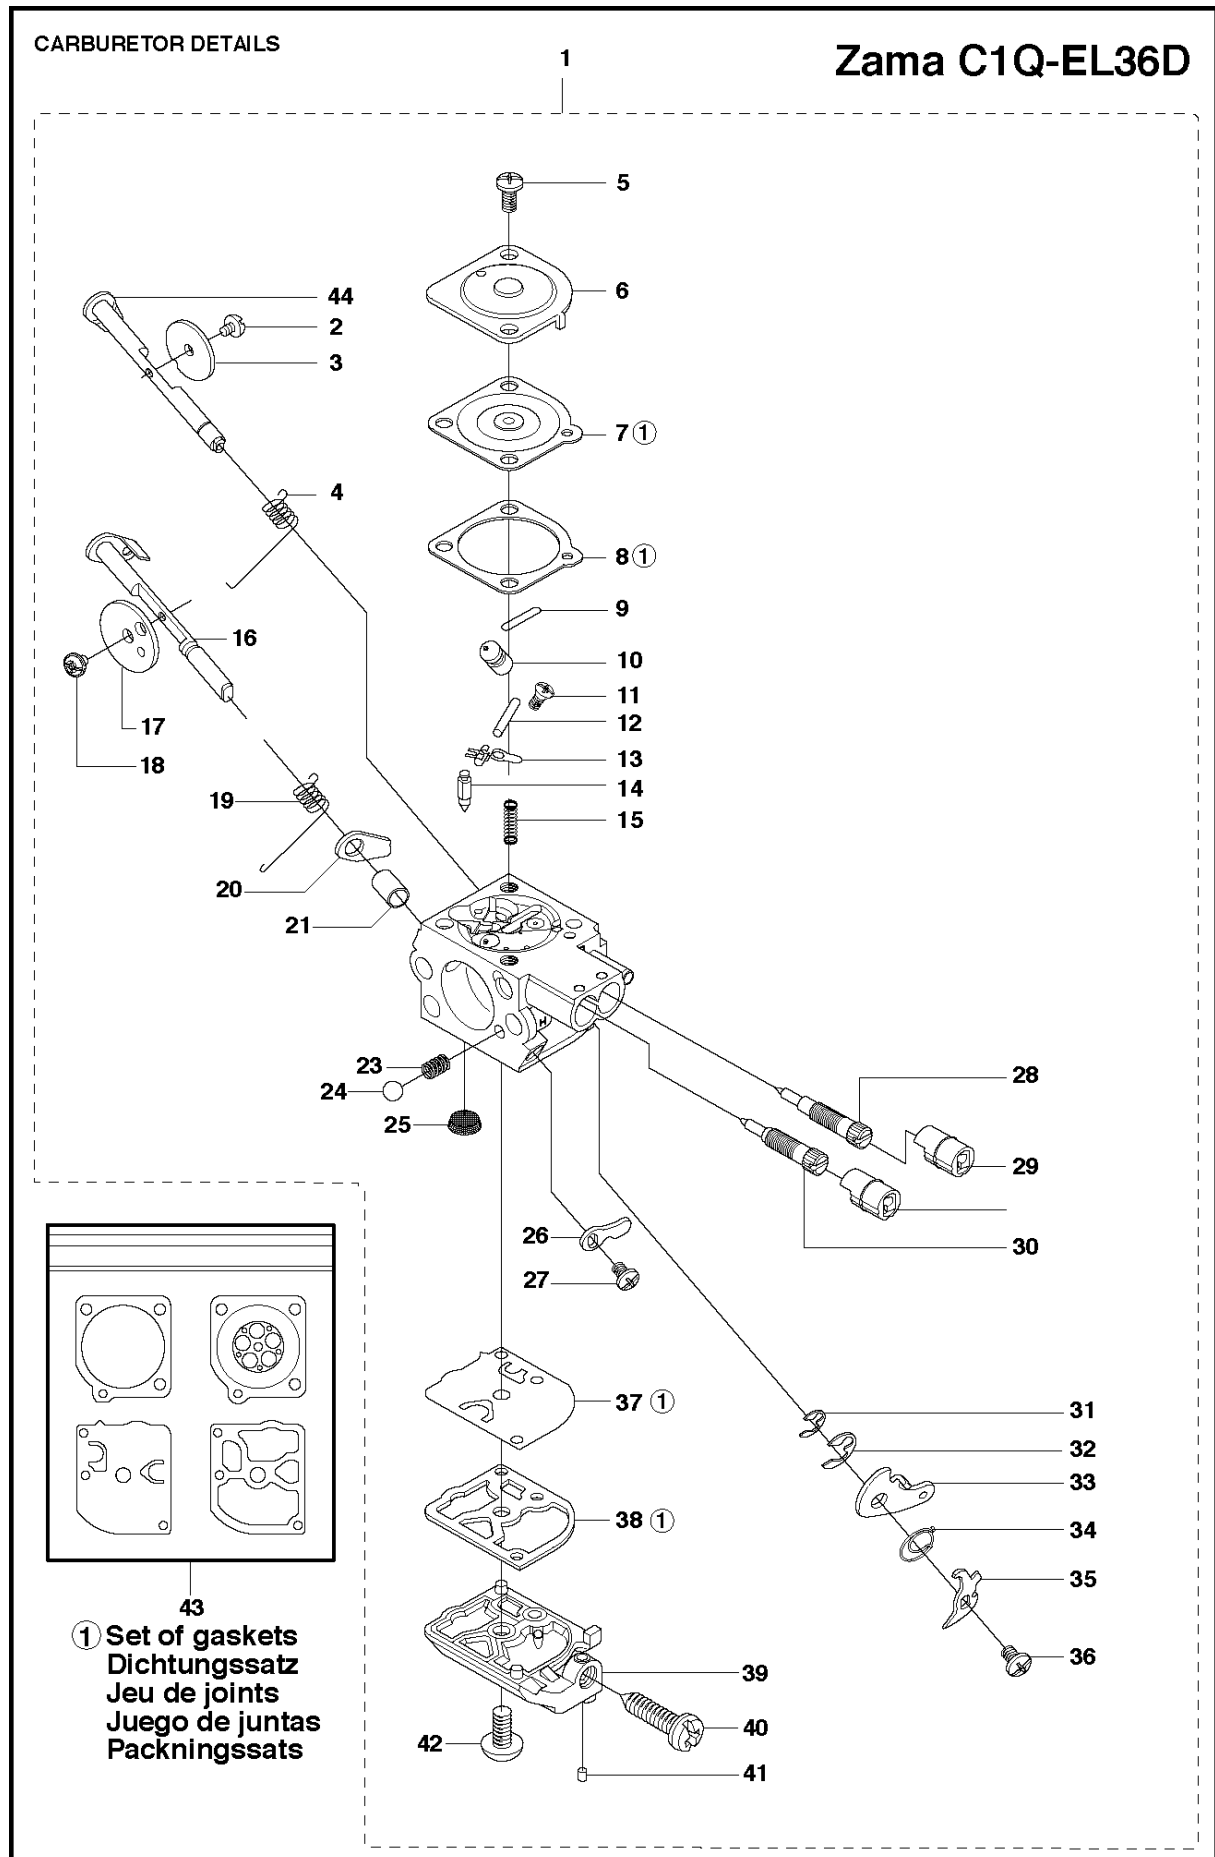

CARBURETOR

535 RJ

Ref	Part No	Description	Remark	QTY	KIT
1	581 16 75-01	CARBURETTOR		1	
2	503 47 92-01	SCREW		1	1
3	537 41 72-01	VALVE		1	1
4	544 37 24-01	SPRING		1	1
5	503 48 05-01	SCREW		2	1
6	503 97 43-01	COVER		1	1
7	537 04 89-01	DIAPHRAGM		1	1, 43
8	537 02 04-01	GASKET		1	1, 43
9	503 53 56-01	PLUG WELCH		1	1
10	581 89 95-01	MAIN NOZZLE		1	1
11	503 48 01-01	SCREW		1	1
12	503 48 00-01	PIN RETAINING SCREW		1	1
13	503 66 59-01	LEVER		1	1
14	503 47 97-01	VALVE		1	1
15	503 47 81-01	SPRING		1	1
16	544 37 22-01	SHAFT ASSY		1	1
17	537 37 03-01	VALVE		1	1
18	503 48 18-01	SCREW		1	1
19	544 37 26-01	SPRING		1	1
20	544 37 25-01	LEVER		1	1
21	544 42 70-01	COLLAR		1	1
23	537 01 26-01	SPRING		1	1
24	537 01 25-01	BALL		1	1
25	503 48 13-01	STRAINER		1	1
26	544 37 23-01	LEVER		1	1
27	503 47 90-01	SCREW		1	1
28	537 41 69-01	SCREW		1	1
29	537 41 70-01	LIMITER CAP		2	1
30	581 89 93-01	SCREW		1	1
31	537 38 52-01	CLIP		1	1
32	537 38 50-01	CLIP		1	1
33	537 41 73-01	LEVER		1	1
34	576 74 66-01	SPRING		1	1
35	537 41 74-01	LEVER		1	1
36	502 07 84-01	SCREW		1	1
37	537 02 00-01	DIAPHRAGM PUMP		1	1, 43
38	537 02 01-01	GASKET		1	1, 43
39	537 41 68-01	COVER		1	1
40	537 02 07-01	SCREW		1	1
41	503 48 11-01	PIECE		1	1
42	503 47 96-01	SCREW		1	1
43	531 00 45-52	GASKET KIT		1	
44	544 37 21-01	SHAFT ASSY		1	1