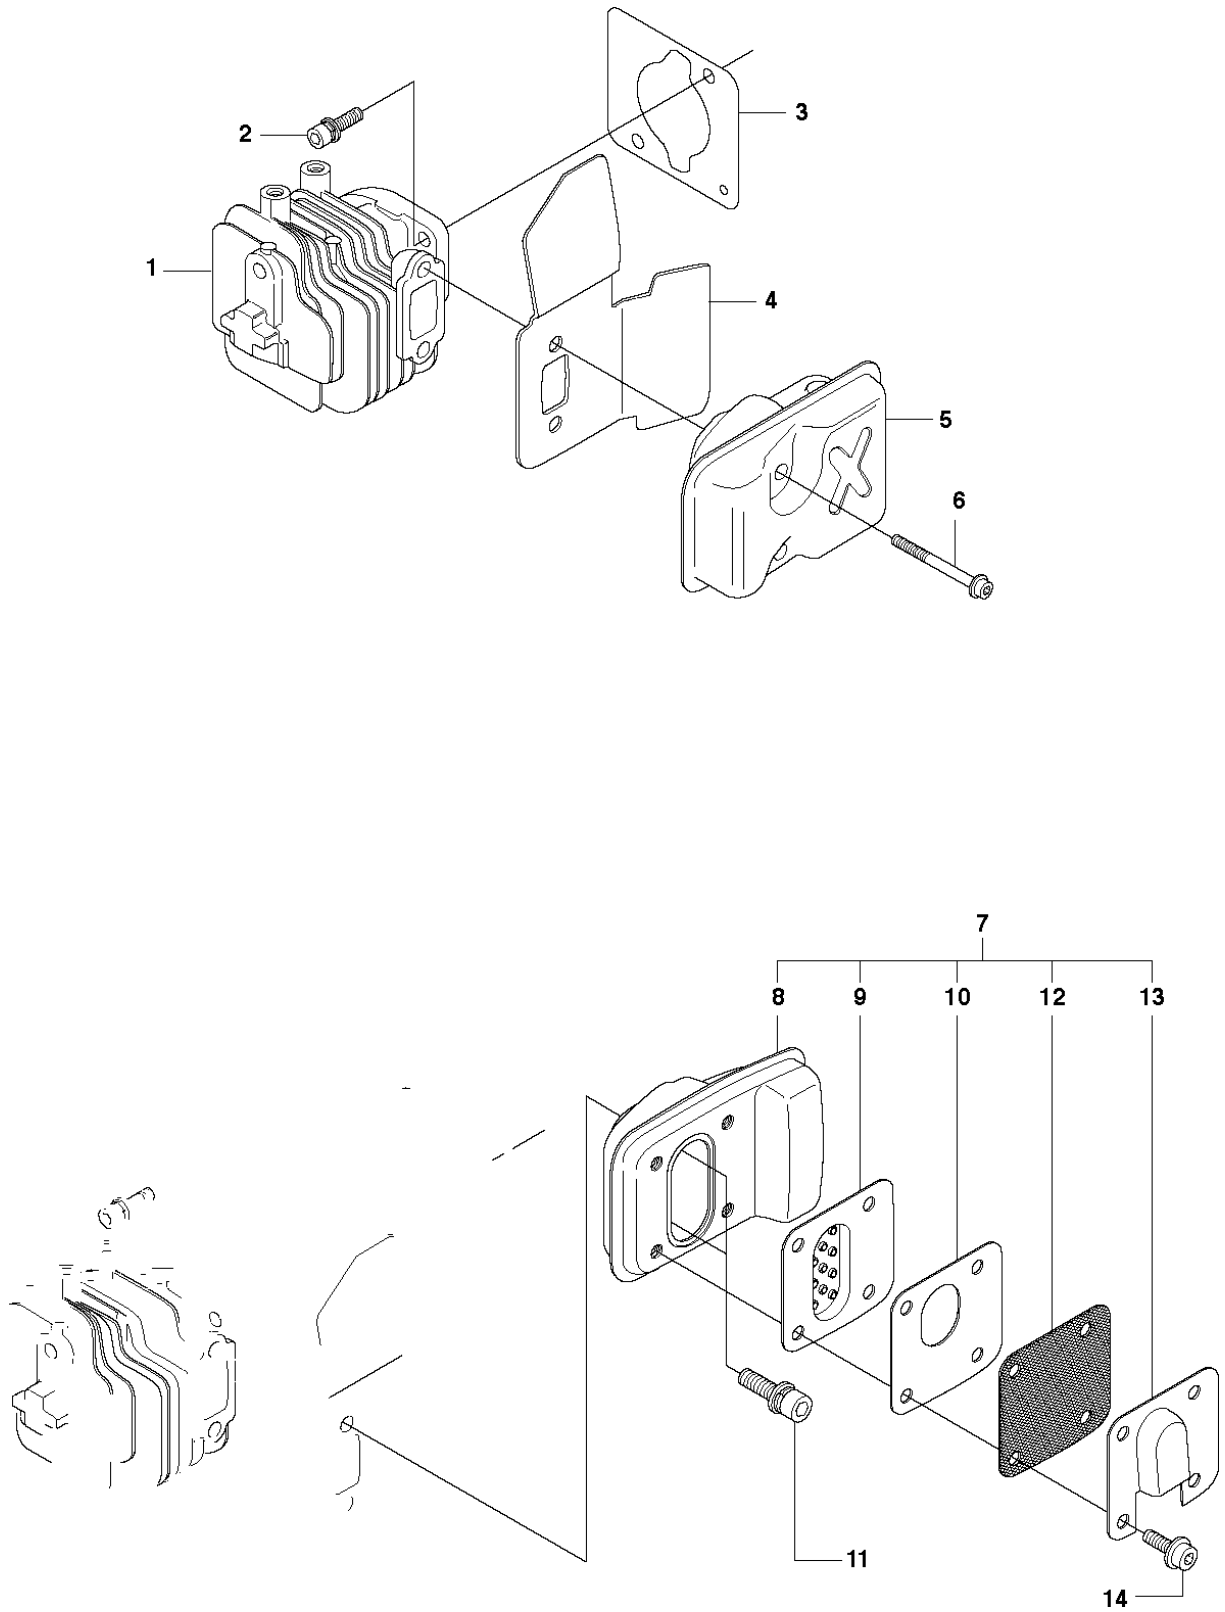

MUFFLER

123 HD65X, 20070900001-20100600000

Ref	Part No	Description	Remark	QTY	KIT
1	531 00 48-54	SPRING PIN		1	
2	544 29 55-01	SCREW		2	
3	531 00 48-02	GEAR		1	
4	531 00 48-06	SHAFT		1	
5	544 30 38-01	MUFFLER		1	
6	544 29 24-01	SCREW		2	
7	504 09 49-01	MUFFLER ASSY	US Only	1	
8	531 00 48-07	SPACER		1	7
9	531 00 48-08	END PLATE		1	7
10	531 00 48-10	SHAFT		1	7
11	504 09 50-01	SCREW		2	
12	531 00 48-09	BEARING PLATE		1	7
13	531 00 48-11	NUT		1	7
14	504 04 39-01	SCREW		4