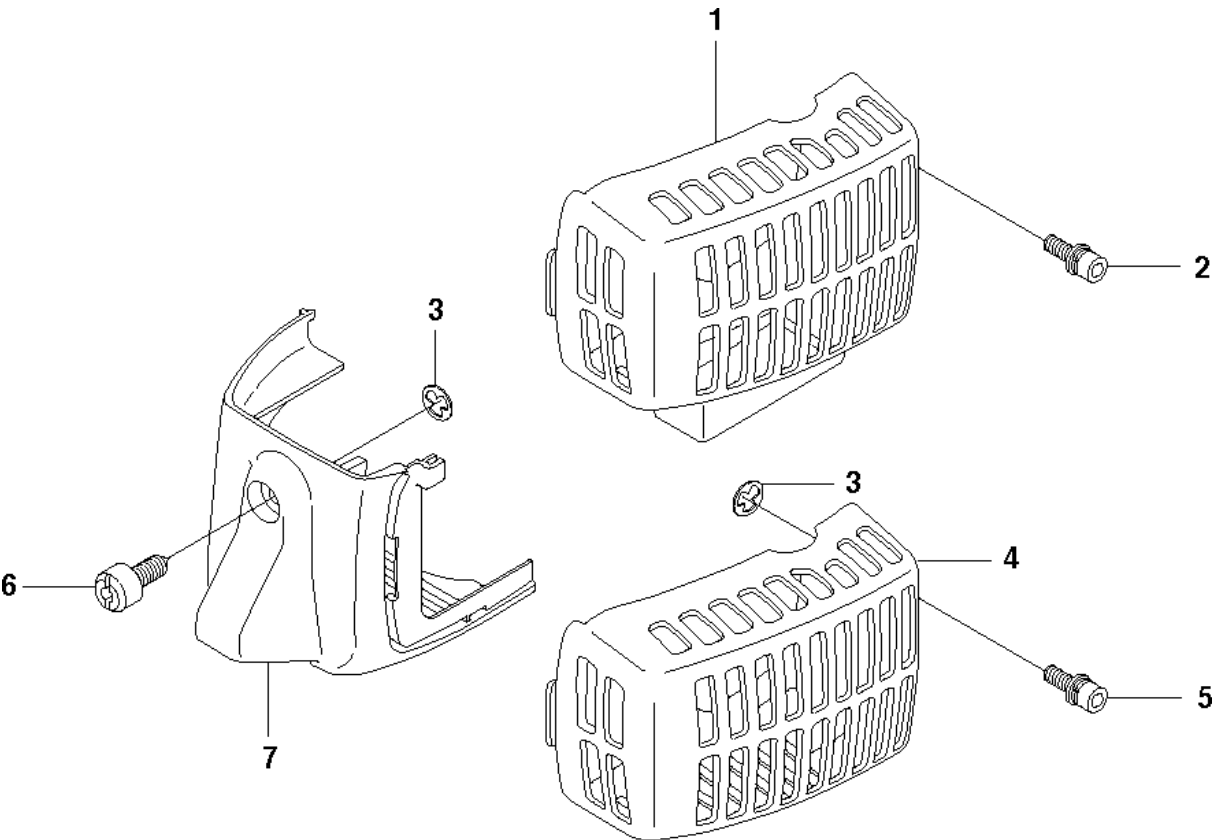

SPARE PARTS LIST

HEDGE TRIMMERS/POLE HEDGE
TRIMMERS

123 HD65X, 20070900001-20100600000

STARTER

123 HD65X, 20070900001-20100600000

Ref	Part No	Description	Remark	QTY	KIT
1	544 30 46-01	STARTER ASSY		1	
2	544 38 32-01	DECAL	123HD60	1	
3	504 04 38-01	DECAL	123HD65	1	
4	544 30 47-01	STARTER HANDLE		1	1
5	544 29 33-01	SCREW		4	
6	544 30 39-01	RECOIL SPRING		1	1
8	544 30 42-01	STARTER CORD		1	1
12	544 30 40-01	SPRING CASSETTE ASSY		1	1
13	544 30 41-01	STARTER PULLEY		1	1
14	544 29 67-01	WASHER		1	1
15	544 29 74-01	SCREW		1	1
16	544 29 34-01	PLATE		1	
17	544 29 19-01	SCREW		3	
18	544 30 45-01	PLATE		1	
19	544 11 07-02	LABEL	US, AU	1	
20	544 05 76-02	LABEL	EC	1	
21	531 00 48-24	COVER		1	

COVER

123 HD65X, 20070900001-20100600000

Ref	Part No	Description	Remark	QTY KIT
1	531 00 48-12	PULL ROD	US Only	1
2	544 29 21-01	SCREW		1
3	576 16 55-01	WASHER		1
4	544 29 30-01	MUFFLER COVER		1
5	544 29 21-01	SCREW		1
6	544 29 37-01	KNOB		1
7	544 29 53-01	CYLINDER COVER		1