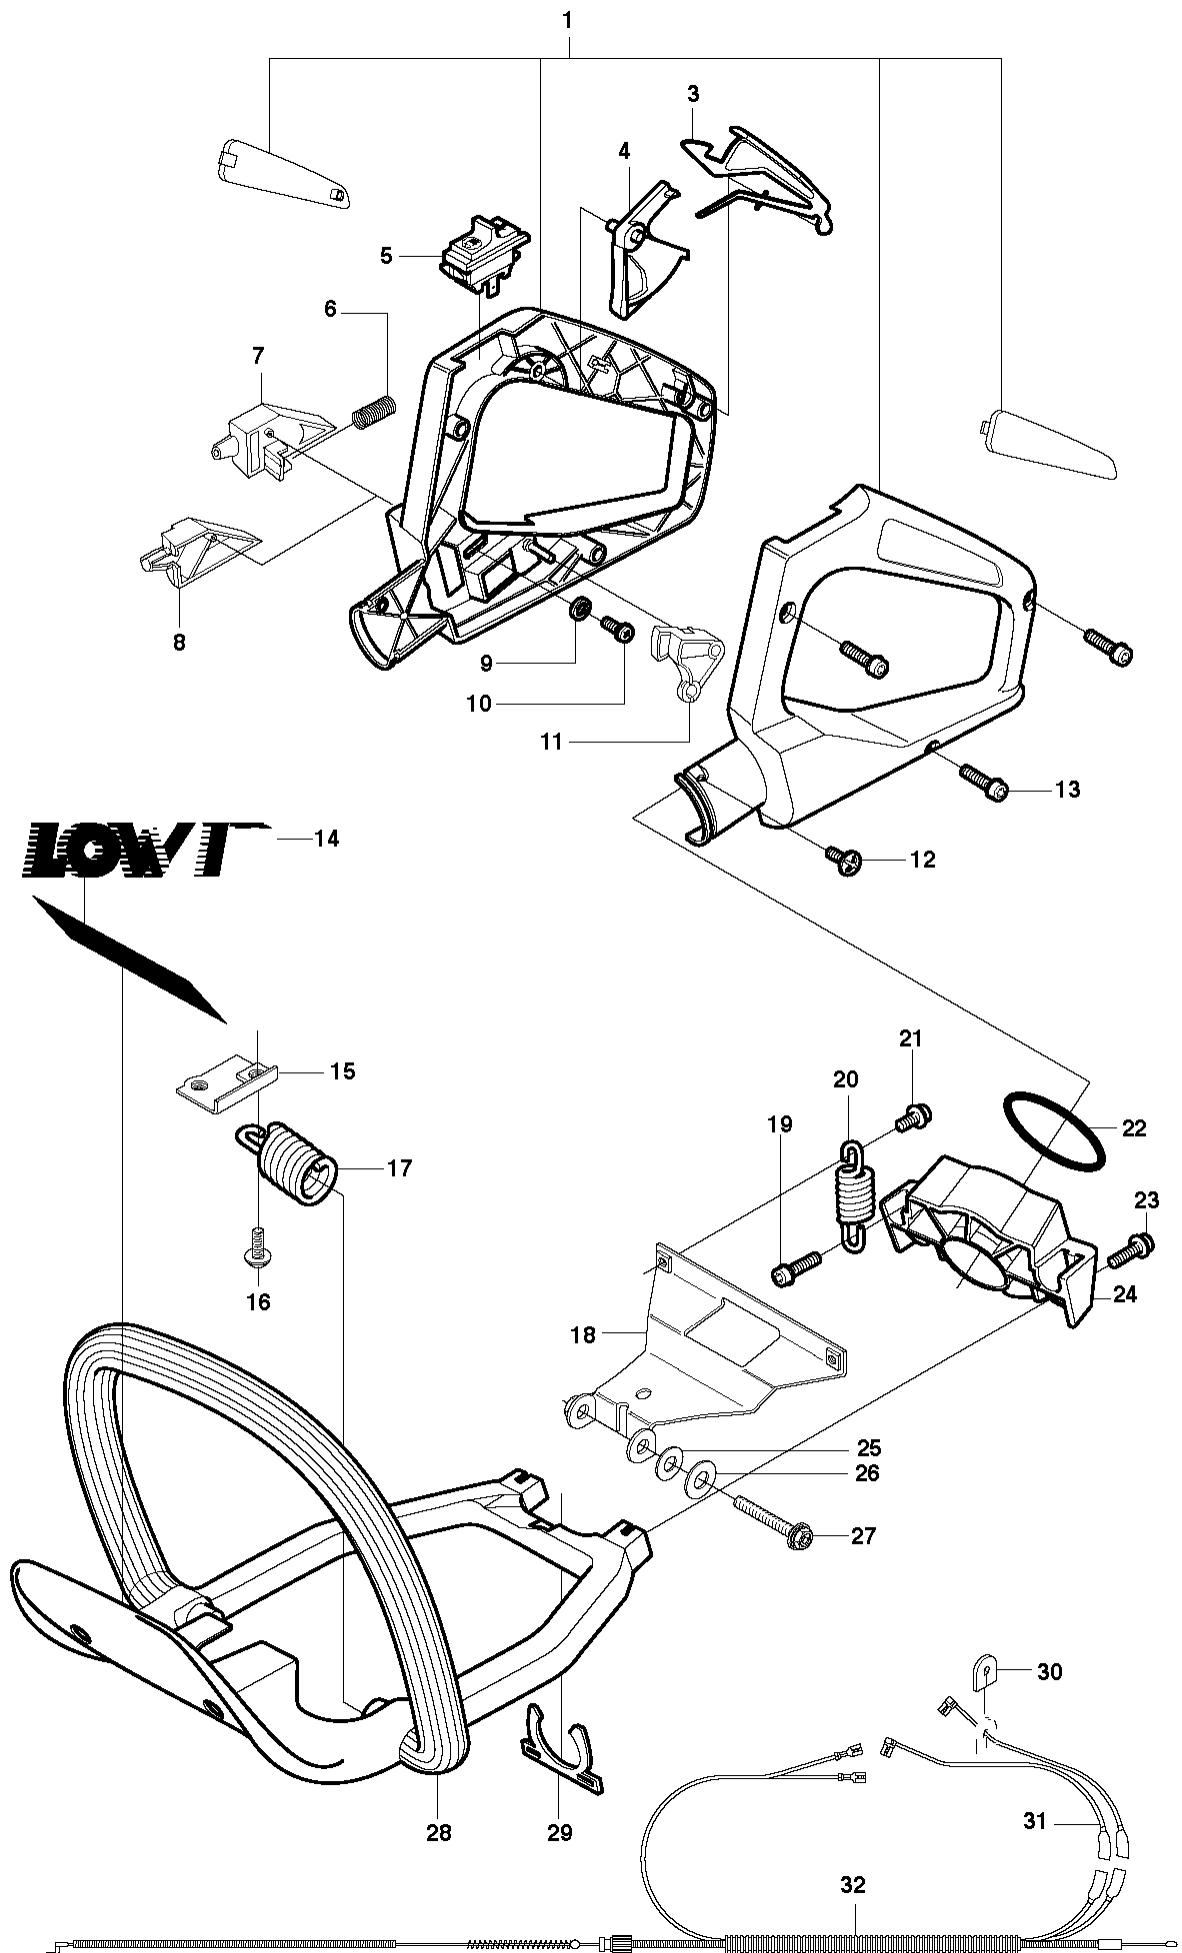

SPARE PARTS LIST

HEDGE TRIMMERS/POLE HEDGE
TRIMMERS

123 HD60, 20070900001-20100600000

STARTER

123 HD60, 20070900001-20100600000

Ref	Part No	Description	Remark	QTY	KIT
1	544 30 46-01	STARTER ASSY		1	
2	544 38 32-01	DECAL	123HD60	1	
3	504 04 38-01	DECAL	123HD65	1	
4	544 30 47-01	STARTER HANDLE		1	1
5	544 29 33-01	SCREW		4	
6	544 30 39-01	RECOIL SPRING		1	1
8	544 30 42-01	STARTER CORD		1	1
12	544 30 40-01	SPRING CASSETTE ASSY		1	1
13	544 30 41-01	STARTER PULLEY		1	1
14	544 29 67-01	WASHER		1	1
15	544 29 74-01	SCREW		1	1
16	544 29 34-01	PLATE		1	
17	544 29 19-01	SCREW		3	
18	544 30 45-01	PLATE		1	
19	544 11 07-02	LABEL	US, AU	1	
20	544 05 76-02	LABEL	EC	1	
21	531 00 48-24	COVER		1	

CRANKSHAFT

123 HD60, 20070900001-20100600000

Ref	Part No	Description	Remark	QTY KIT
1	544 29 31-01	SHAFT ASSY		1
2	531 00 48-17	PISTON RING		1
3	531 00 48-16	DRIVE SHAFT		1
4	531 00 48-18	MACHINE HOLDER		1
5	531 00 40-88	PISTON BOLT		1
6	531 00 23-83	CLIP		2
7	531 00 24-02	KEY		1