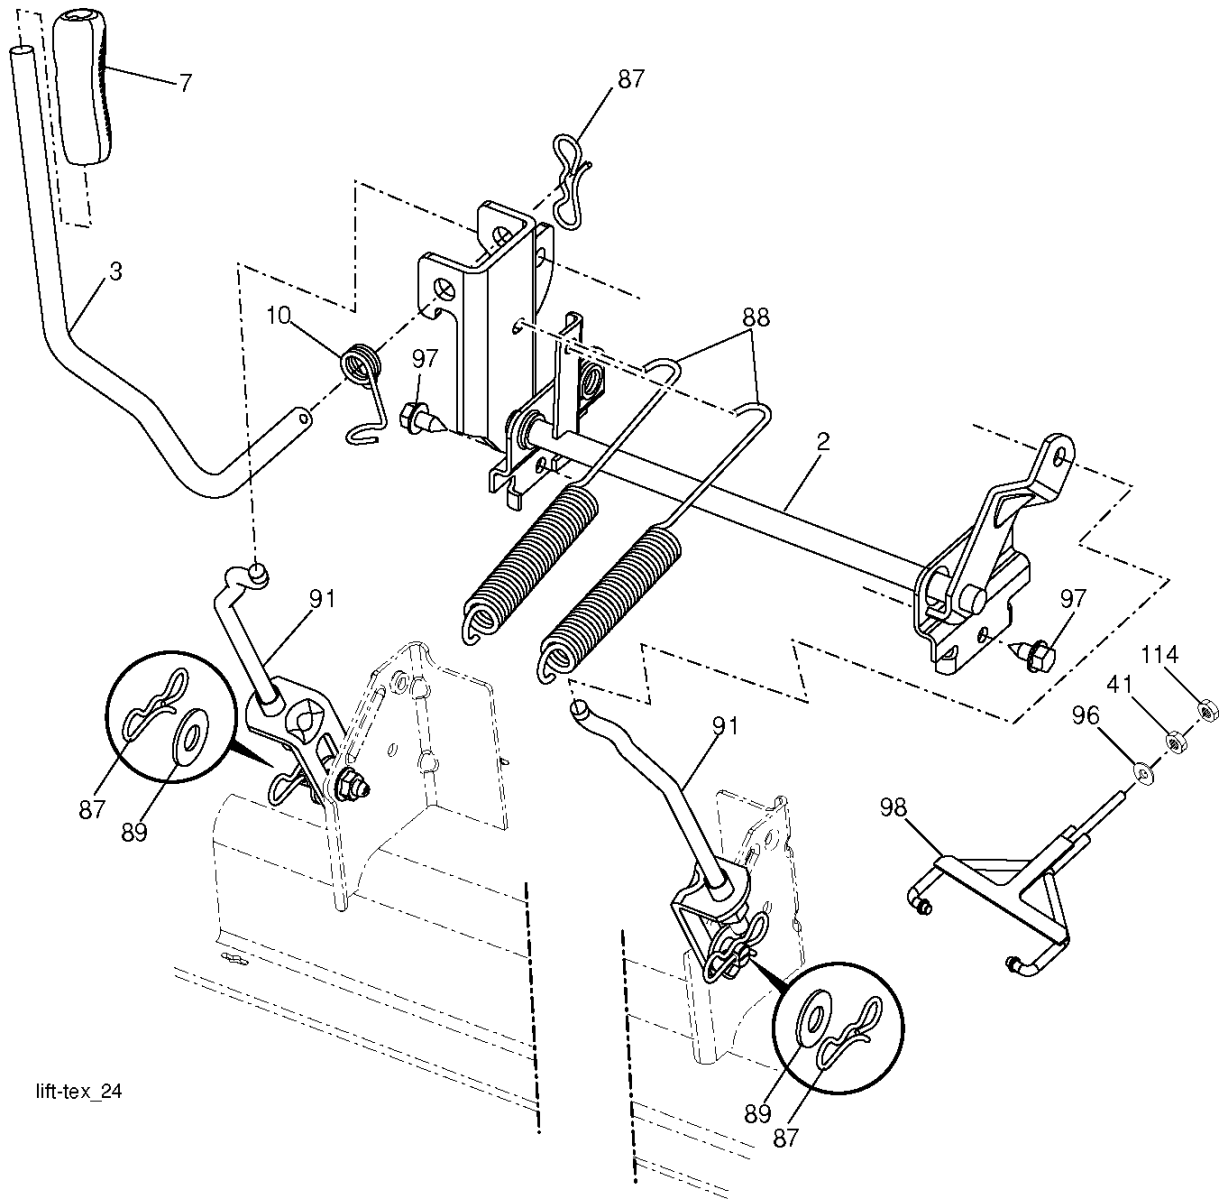

Ref	Part No	Description	Remark	QTY KIT
1	583 81 00-01	SERVICE KIT		1
2	539 13 18-98	SPINDLE		1
3	532 18 76-90	WASHER		1
4	532 17 34-34	PULLEY		1
5	596 13 48-01	HEXAGON NUT		1
7	593 64 97-01	DEFLECTOR ASSY		1
8	587 35 47-01	SPRING		1
10	588 81 10-02	BLADE		1
11	532 19 30-03	SCREW		1
15	593 82 40-01	STUD		1
16	594 94 44-01	NUT		1
17	532 19 61-04	PULLEY		1
18	588 81 22-02	ARM		1
19	532 19 31-97	PULLEY		1
22	589 52 73-01	WHEEL		1
23	596 43 44-04	BOLT		1
26	588 43 83-01	SCREW		1
31	873 90 06-00	NUT		1
34	532 17 85-15	WASHER		1
36	587 14 05-02	ARM		1
39	596 13 57-01	LOCK NUT		1
40	532 17 60-66	ROLLER		1
41	594 09 25-01	ROD		1
42	532 19 42-08	PIN		1
50	532 41 55-98	HOSE COUPLING		1
53	599 27 57-01	BELT		1
54	532 14 10-43	GUARD		1
55	596 24 08-01	BOLT		1
56	596 03 92-01	LOCK NUT		1
57	587 35 84-01	SPRING		1
58	532 11 04-85	BEARING		1
61	532 44 32-37	ROD		1
62	596 13 32-01	WASHER		1
63	596 63 73-01	SCREW		1
64	584 95 39-01	BOLT		1
67	532 19 61-06	PULLEY		1
68	596 56 40-03	BOLT		1
69	532 19 65-39	BOLT		1
70	595 29 70-01	ROD		1
71	532 11 04-52	NUT		1
73	588 81 24-02	COVER		1
74	532 13 77-29	SCREW		1
75	588 81 31-02	COVER		1
76	582 54 11-03	BUMPER		1
77	582 36 05-01	BUSHING		1
79	596 13 62-01	BOLT		1
80	532 17 01-65	BOLT		1
81	532 10 53-04	HUB CAP		1
84	596 95 22-01	PLUG		1
--	532 41 64-05	COUPLING		1