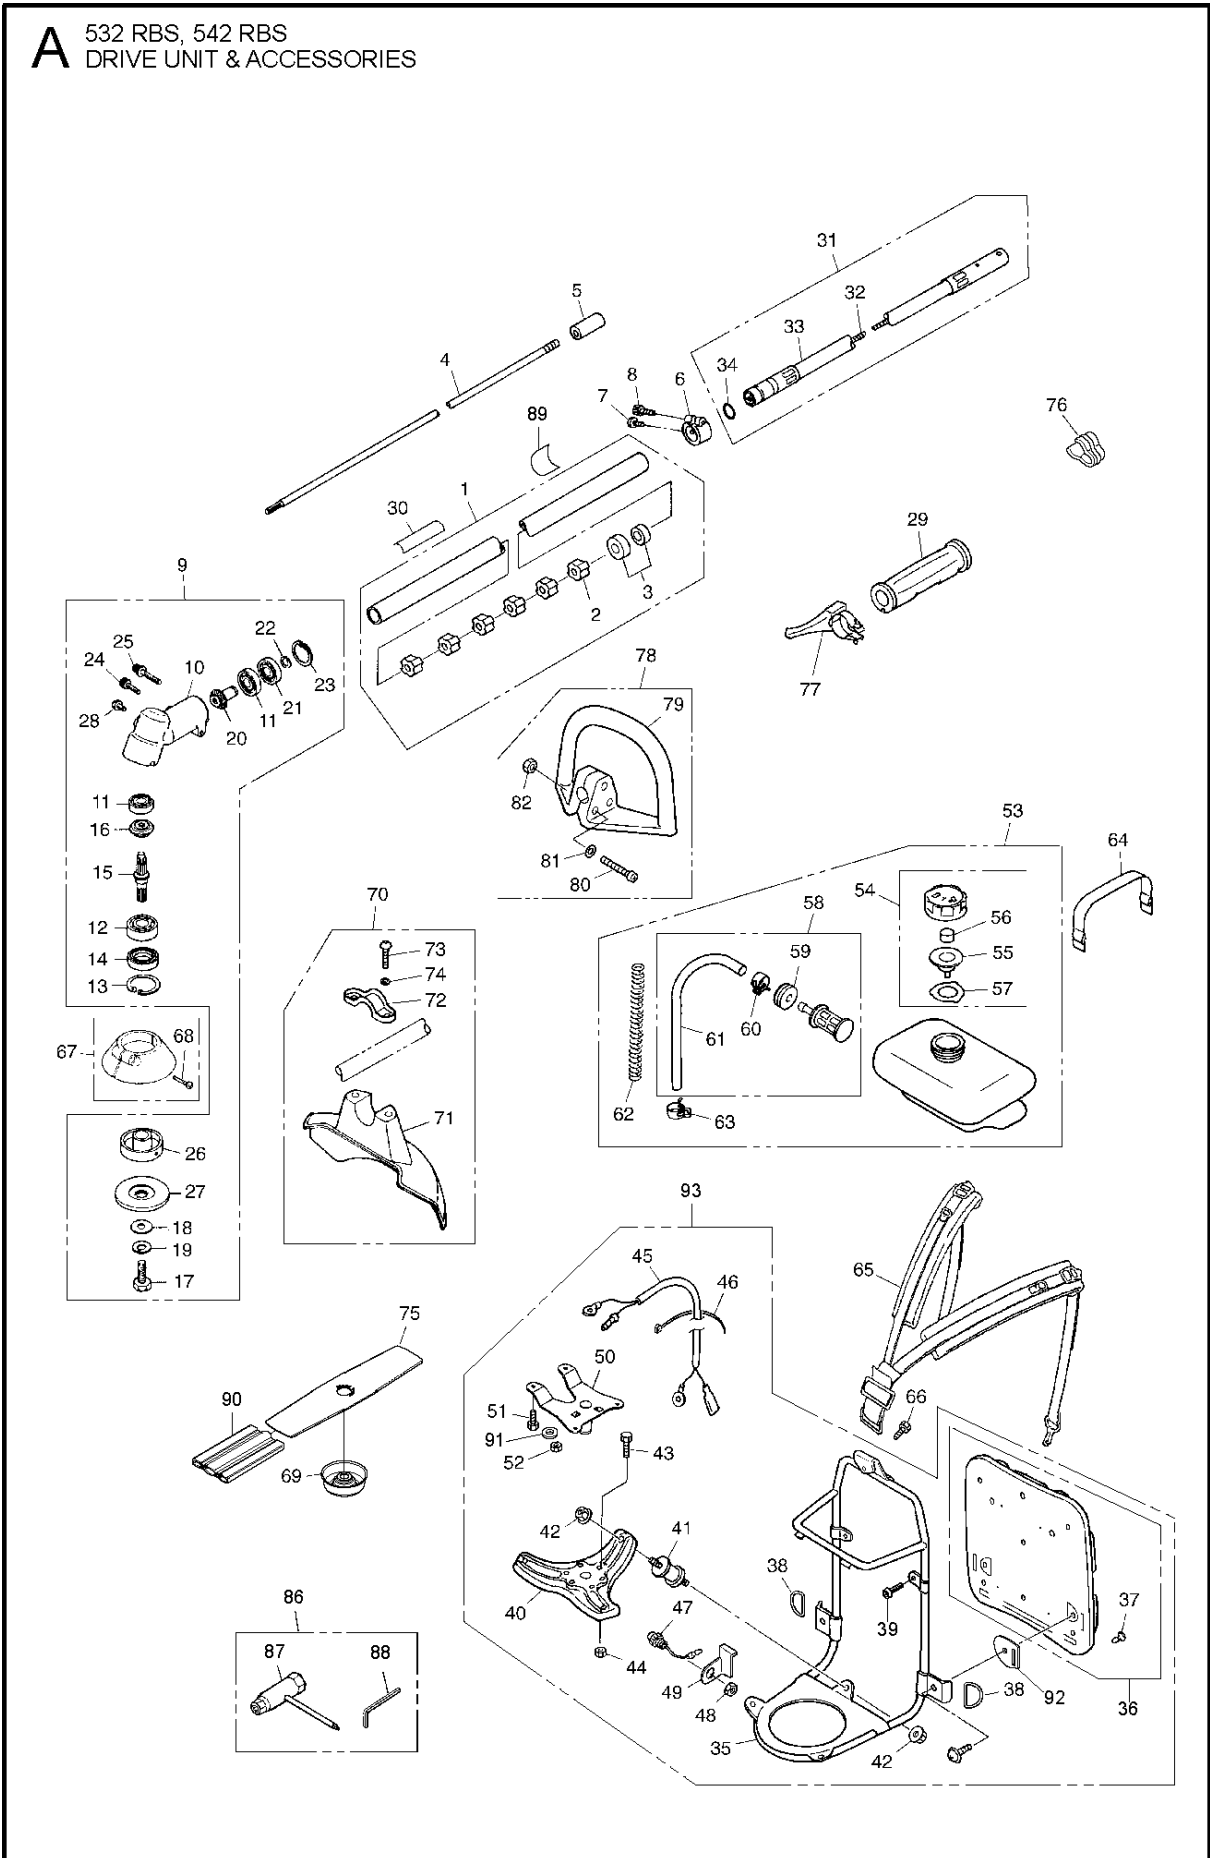

SPARE PARTS LIST

BRUSHCUTTERS/CLEARING SAWS

532 RBS, 20111400001-Current

A 532 RBS, 542 RBS
DRIVE UNIT & ACCESSORIES

DRIVE UNIT & ACCESSORIES

532 RBS, 20111400001-Current

Ref	Part No	Description	Remark	QTY KIT	
1	521 66 96-01	PIPE-COMP		1	
2	514 12 71-01	BUSHING		6	1
3	515 53 63-01	BEARING		1	1
4	515 53 65-01	SHAFT		1	
5	515 53 66-01	SHAFT		1	
6	515 53 67-01	CLAMP		1	
7	510 47 57-01	SCREW		1	
8	506 60 93-01	BOLT		1	
9	526 47 95-01	GEARCASE ASSY		1	
10	514 36 63-01	GEARCASE		1	9
11	505 17 02-01	BEARING		2	9
12	505 16 86-01	BEARING		1	9
13	504 12 10-01	SNAP RING		1	9
14	505 16 87-01	SEAL		1	9
15	515 35 99-01	SHAFT		1	9
16	526 42 72-01	GEAR		1	9
17	505 16 96-01	BOLT		1	9
18	505 16 98-01	WASHER		1	9
19	505 16 97-01	SPRING WASHER		1	9
20	526 47 94-01	PISTON		1	9
21	516 12 99-01	BEARING		1	9
22	516 12 40-01	SNAP RING		1	9
23	516 12 55-01	SNAP RING		1	9
24	506 61 49-01	BOLT		1	9
25	505 16 99-01	BOLT		1	9
26	514 36 66-01	HOLDER		1	9
27	505 17 14-01	SUPPORT FLANGE		1	9
28	510 45 14-01	BOLT		1	9
29	511 63 97-01	GRIP		1	
30	529 26 64-01	LABEL,CAUTION		1	
31	527 30 55-01	SHAFT		1	
32	527 30 48-01	SHAFT,FLEX		1	31
33	527 30 49-01	LINER		1	31
34	516 13 65-01	O-RING		1	31
35	577 32 92-01	FRAME		1	94
36	525 91 81-01	PAD		1	94
37	515 50 26-01	CLIP		4	36,94
38	512 26 88-01	RING		2	94
39	510 47 84-01	SCREW		2	94
40	577 32 94-01	PLATE		1	94
41	515 53 91-01	JOINT		3	94
42	513 35 53-01	NUT		6	94
43	510 45 12-01	BOLT		2	94
44	510 48 61-01	NUT		2	94
45	512 30 04-01	CORD		1	94
46	515 53 95-01	BAND(T)		2	94
47	513 34 46-01	SWITCH		1	94
48	515 53 96-01	NUT		1	94
49	512 27 49-01	BRACKET		1	94
50	577 32 93-01	BRACKET		1	94
51	505 29 95-01	BOLT		4	94
52	516 07 52-01	NUT		1	94
53	521 74 38-01	TANK-ASSY		1	
54	515 37 39-01	CAP		1	53
55	515 37 40-01	HUB CAP		1	53,54
56	513 16 66-01	ELEMENT		1	53,54
57	506 74 43-01	PACKING		1	53,54
58	521 74 39-01	JOINT		1	53
59	513 24 83-01	GROMMET		1	53,58
60	514 08 85-01	CLIP		1	53,58
61	512 27 53-01	PIPE		1	53,58
62	515 38 74-01	TANK-A		1	53
63	514 08 85-01	CLIP		1	53
64	513 31 59-01	BAND		2	