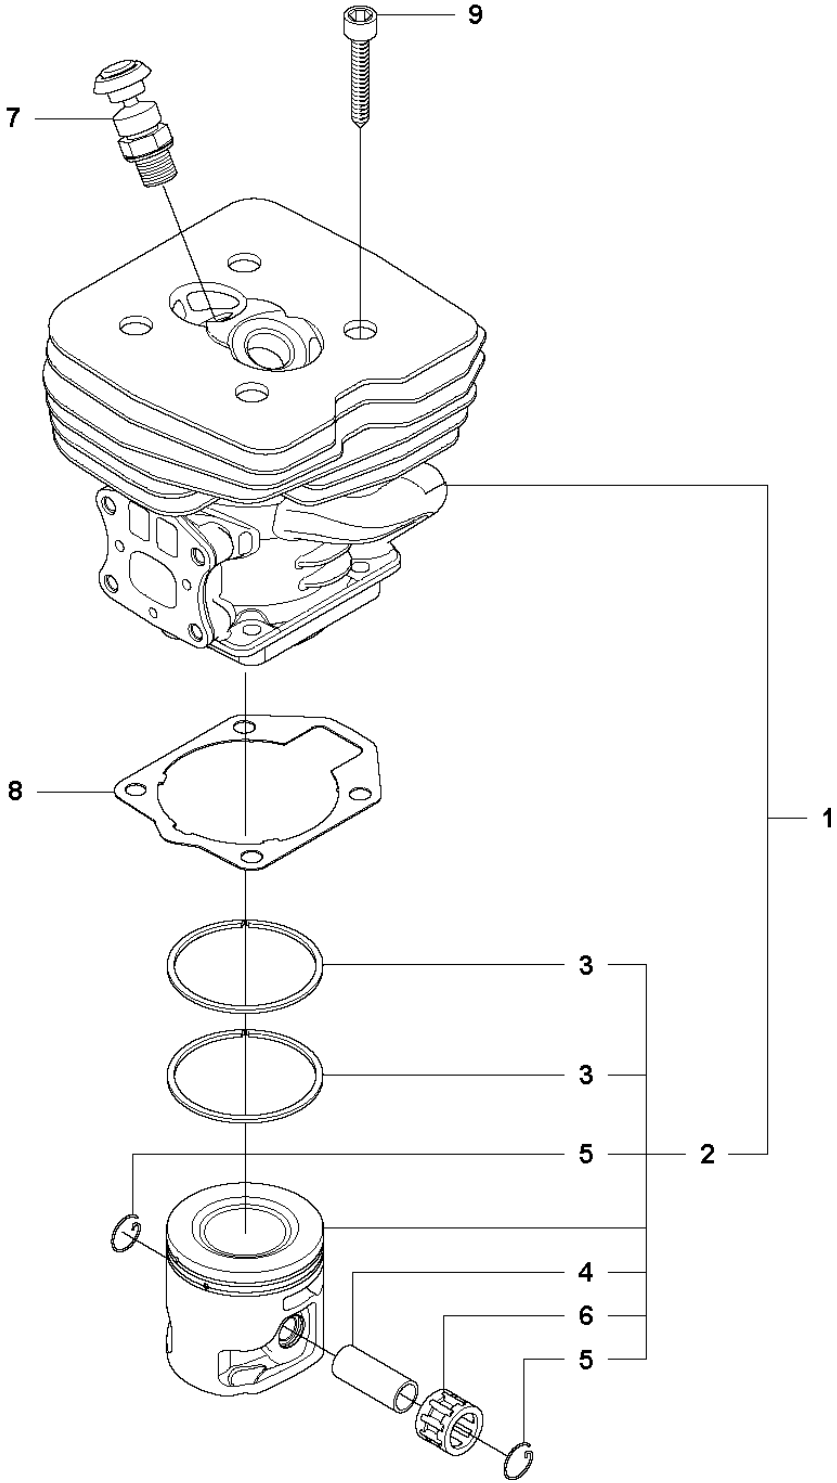

M 555
CYLINDER & PISTON

CYLINDER PISTON

555 RXT

Ref	Part No	Description	Remark	QTY	KIT
1	544 98 60-02	CYLINDER ASSY	Incl. Pos. 2-6	1	
2	576 95 48-02	PISTON ASSY	Incl. Pos. 3-6	1	1
3	502 65 39-01	PISTON RING		2	1, 2
4	505 49 57-01	PISTON PIN		1	1, 2
5	505 49 58-01	CIRCLIP		2	1, 2
6	501 45 16-01	NEEDLE BEARING		1	1, 2
7	544 20 00-01	DECOMPRESSION VALVE		1	
8	537 34 68-01	GASKET		1	
9	725 53 33-55	SCREW IHSCM		4