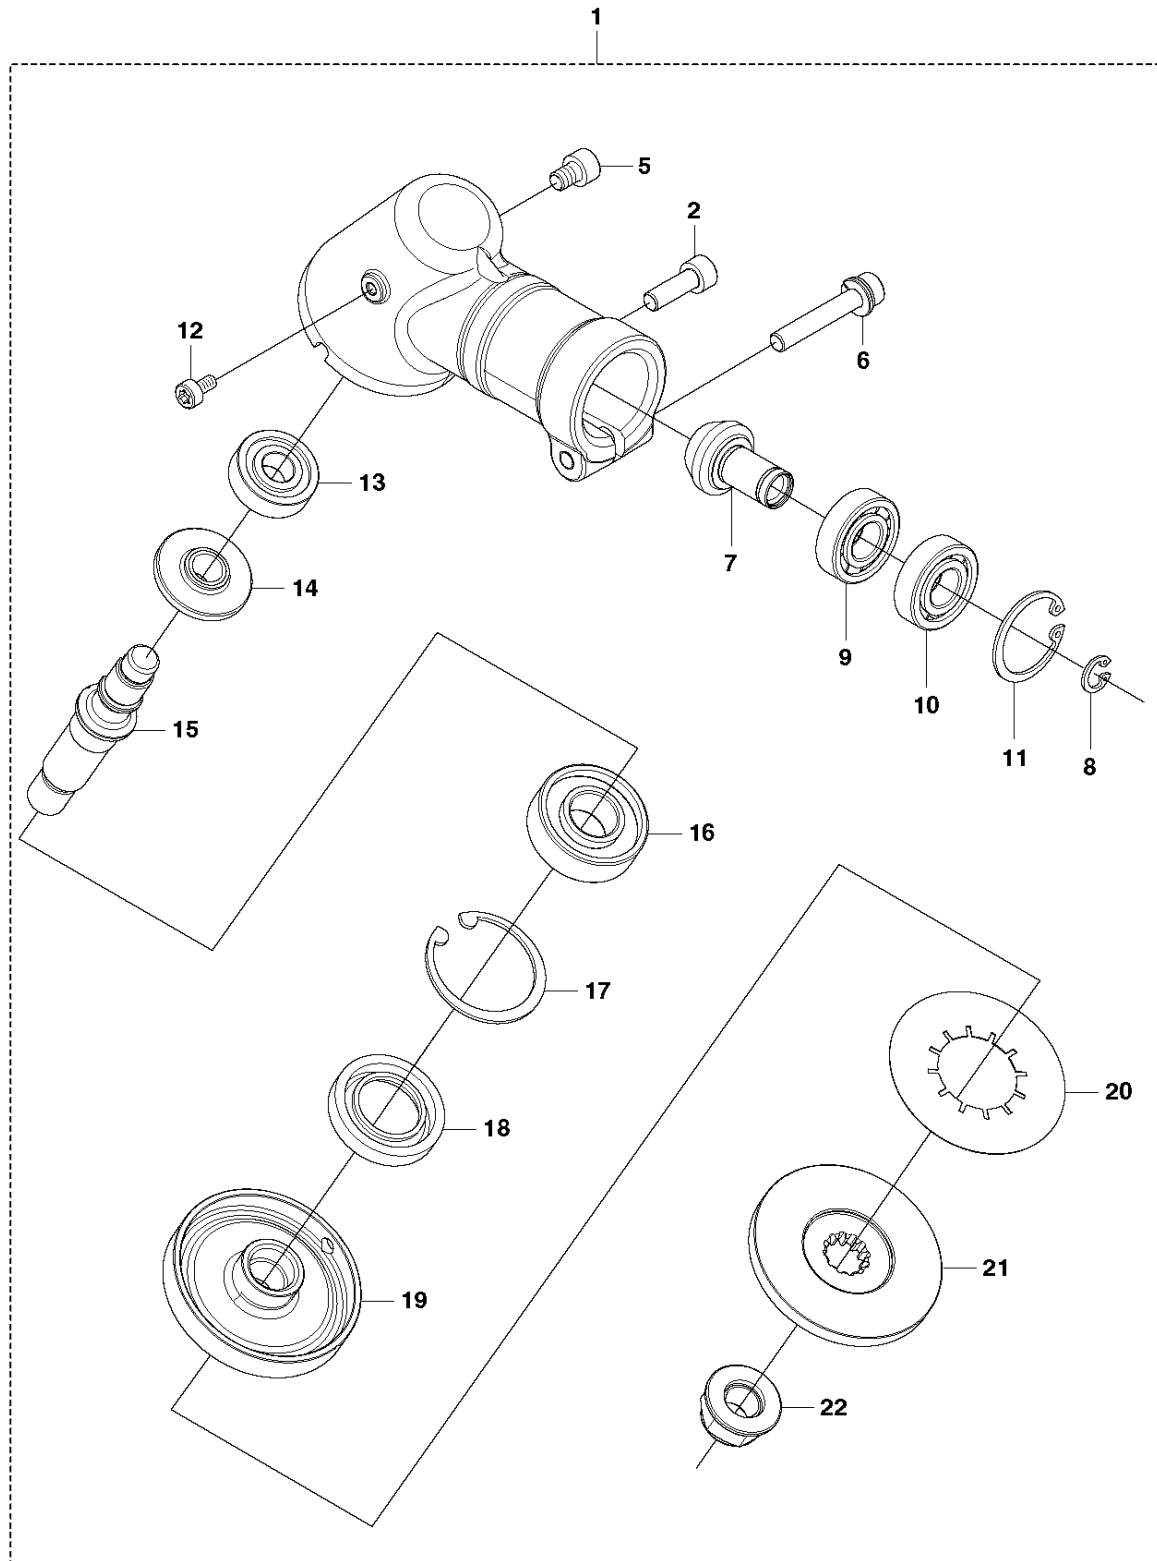

SPARE PARTS LIST

BRUSHCUTTERS/CLEARING SAWS

543 RS for China, 967348201,
20192200001-Current

A 543RS
BEVEL GEAR

BEVEL GEAR

543 RS for China, 967348201, 20192200001-Current

Ref	Part No	Description	Remark	QTY	KIT
1	598 79 90-01	GEAR CASE		1	
2	574 71 08-01	BOLT		1	
5	521 86 20-01	BOLT		1	1
6	521 86 24-01	BOLT		1	1
7	579 07 68-01	PINION		1	1
8	516 12 41-01	SNAP RING		1	1
9	516 12 79-01	BEARING		1	1
10	516 13 00-01	BEARING		1	1
11	506 60 99-01	SNAP RING		1	1
12	544 36 27-01	BOLT		1	1
13	505 17 02-01	BEARING		1	1
14	579 07 67-01	GEAR		1	1
15	579 07 66-01	SHAFT		1	1
16	516 13 17-01	BEARING		1	1
17	502 84 93-01	SNAP RING		1	1
18	521 52 22-01	SEAL		1	1
19	579 07 69-01	HOLDER		1	1
20	579 07 70-01	PLATE		1	1
21	579 07 71-01	HOLDER		1	1
22	579 07 64-01	NUT		1	1

SHAFT

543 RS for China, 967348201, 20192200001-Current

Ref	Part No	Description	Remark	QTY	KIT
1	521 66 80-01	HANGER-ASSY		1	
2	504 11 43-01	SCREW		1	1
3	586 30 42-01	PIPE		1	
4	586 30 43-01	DRIVE SHAFT		1	
5	589 29 51-01	LABEL		1	
6	505 29 58-01	LABEL		2	
7	586 30 44-02	JOINT		1	
8	584 63 69-01	DECAL		1	
9	505 29 52-01	CLAMP		2	

C 543RS
HANDLE

HANDLE

543 RS for China, 967348201, 20192200001-Current

Ref	Part No	Description	Remark	QTY	KIT
1	577 98 30-01	HANDLE BRACKET		1	
2	505 29 47-01	BRACKET		1	1
3	505 29 48-01	CAP		1	1
4	505 29 49-01	CAP		1	1
5	512 84 57-01	BOLT		6	1
6	512 55 01-01	HANDLE		1	

D 543RS
THROTTLE CONTROLS

THROTTLE CONTROLS

543 RS for China, 967348201, 20192200001-Current

Ref	Part No	Description	Remark	QTY	KIT
1	588 24 12-01	HANDLE		1	
2	512 56 60-01	HANDLE		1	1
3	588 24 13-01	THROTTLE CONTROL		1	1
5	505 04 70-01	SCREW		2	1
6	510 48 08-01	SCREW		1	1,3
7	586 24 68-01	STOP SWITCH		1	1,3
8	588 24 14-01	CORD		2	1,3
9	511 54 15-01	HUB CAP		1	1
10	514 36 40-01	BAND		1	1
11	588 24 16-01	TUBE		1	1
12	588 24 17-01	CABLE		1	1