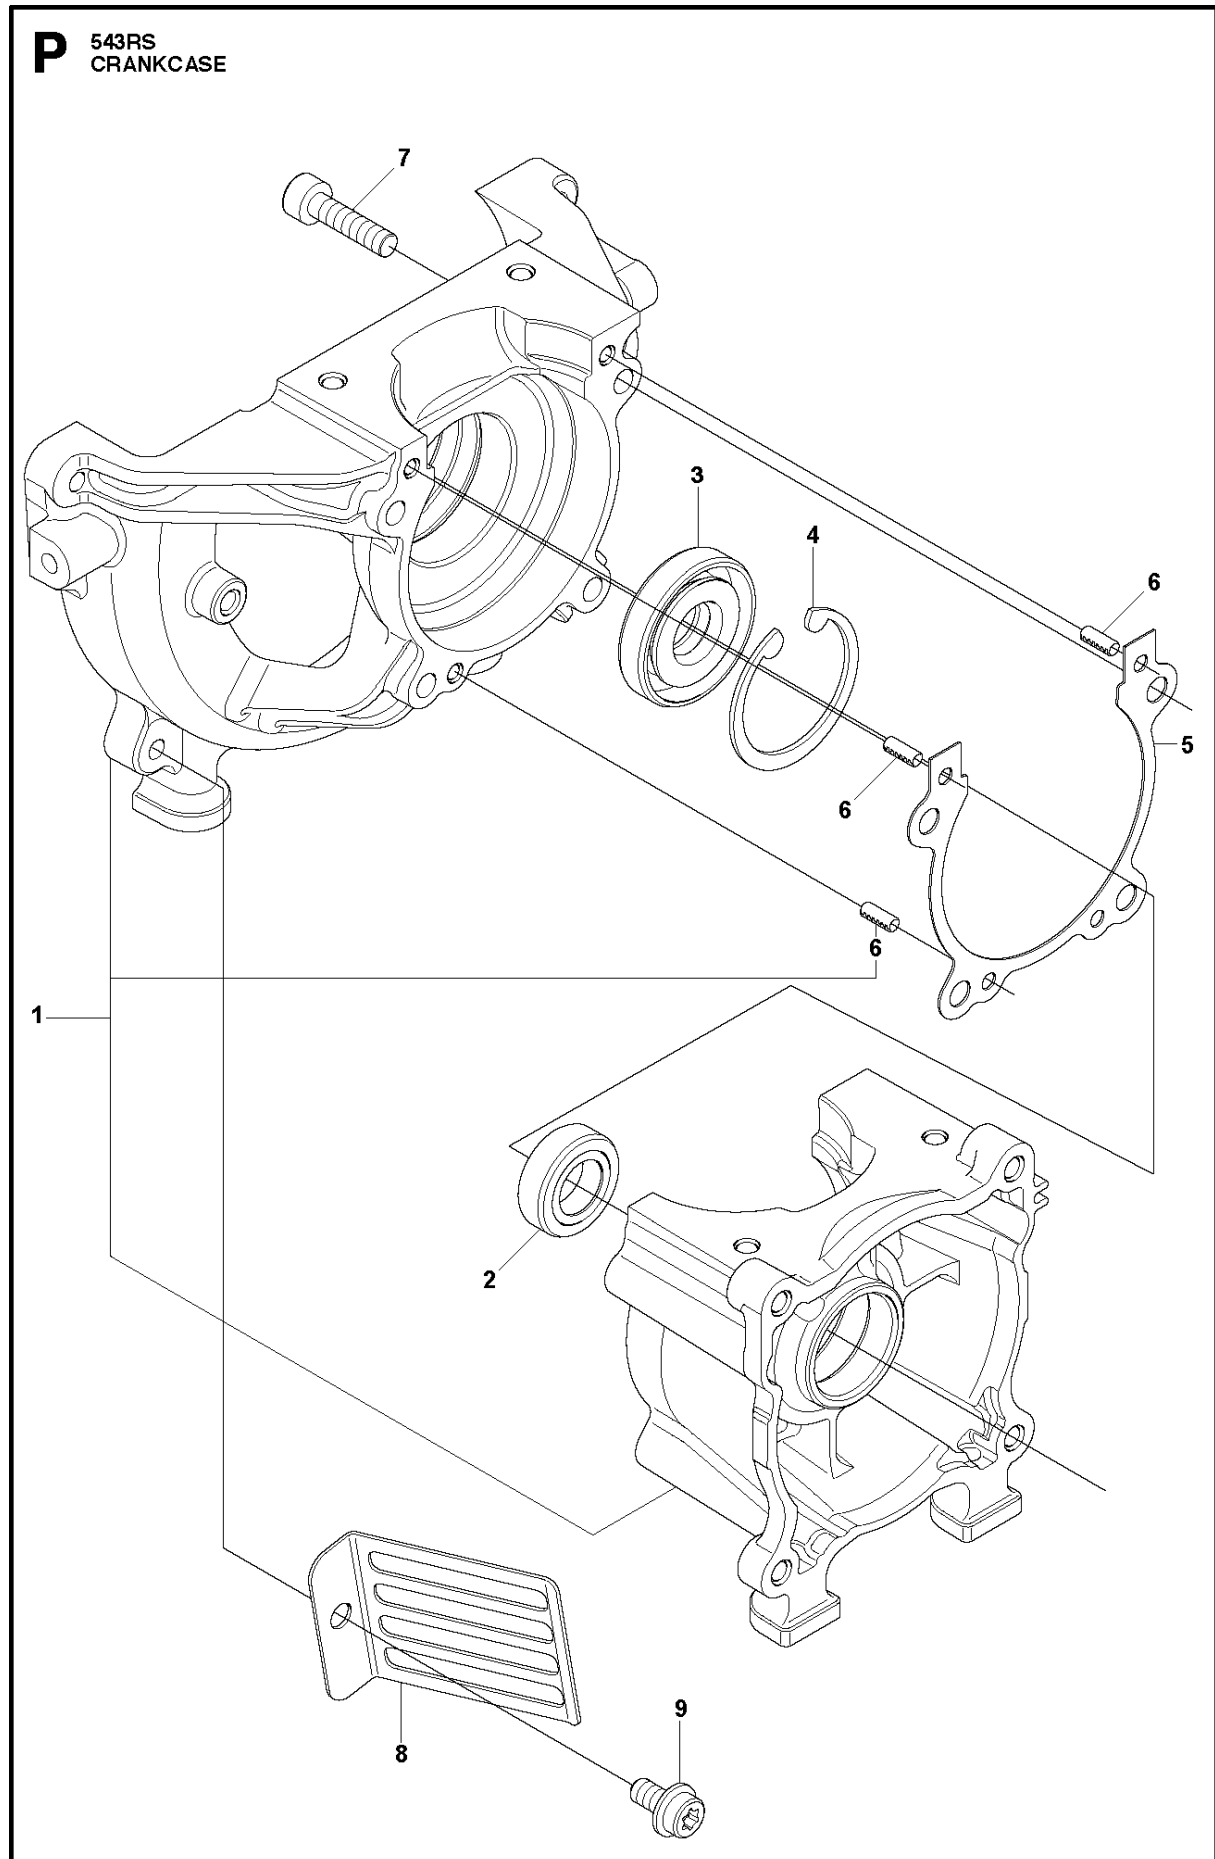

CRANKCASE

543 RS for China, 967348201, 20192200001-Current

Ref	Part No	Description	Remark	QTY	KIT
1	521 62 35-04	CASE		1	
2	504 12 15-01	SEALING		1	
3	505 29 67-01	SEAL		1	
4	504 12 10-01	SNAP RING		1	
5	521 62 36-01	GASKET		1	
6	505 29 61-01	PIN		3	1
7	504 11 43-01	SCREW		4	
8	515 41 26-01	GUARD		1	
9	521 51 59-01	BOLT		1