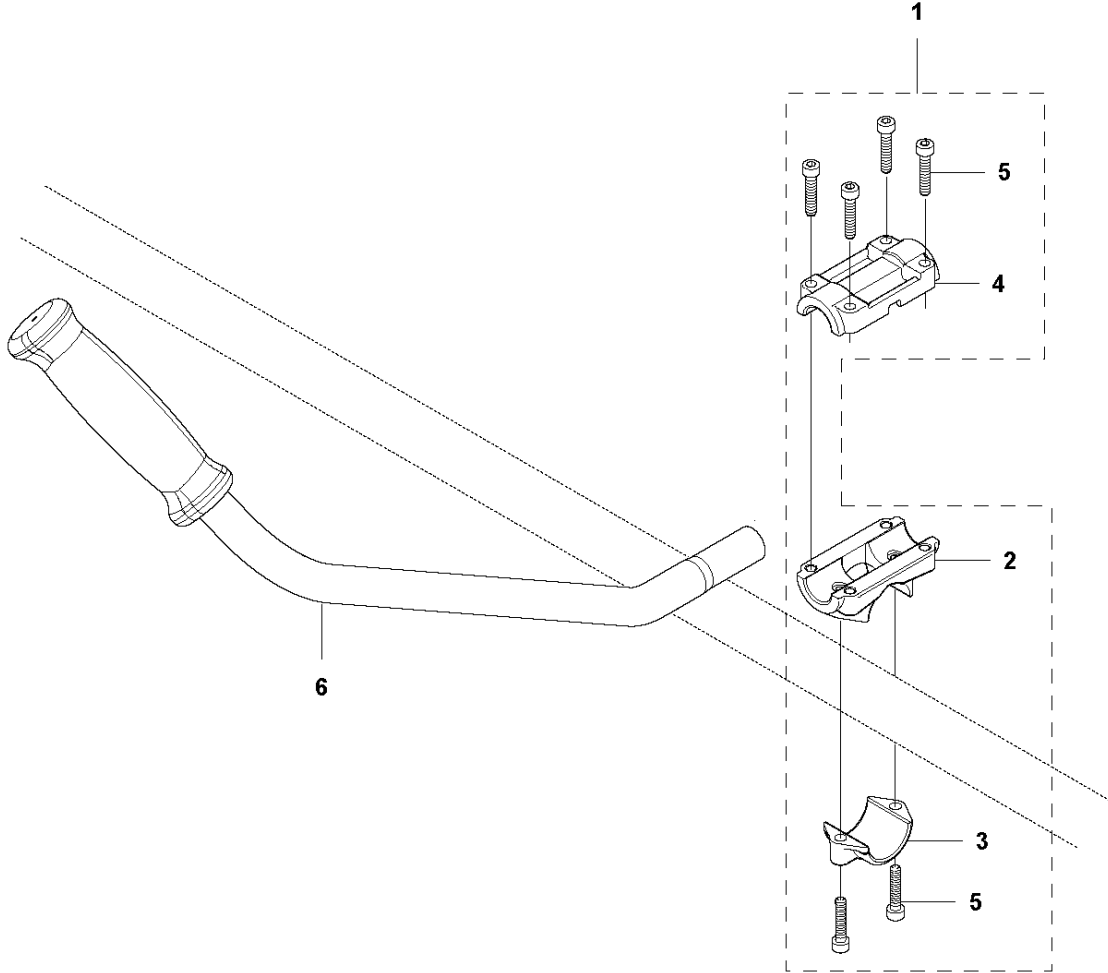

SPARE PARTS LIST

BRUSHCUTTERS/CLEARING SAWS

543 RS for China, 967348201,
20192200001-Current

A 543RS
BEVEL GEAR

BEVEL GEAR

543 RS for China, 967348201, 20192200001-Current

Ref	Part No	Description	Remark	QTY	KIT
1	598 79 90-01	GEAR CASE		1	
2	574 71 08-01	BOLT		1	
5	521 86 20-01	BOLT		1	1
6	521 86 24-01	BOLT		1	1
7	579 07 68-01	PINION		1	1
8	516 12 41-01	SNAP RING		1	1
9	516 12 79-01	BEARING		1	1
10	516 13 00-01	BEARING		1	1
11	506 60 99-01	SNAP RING		1	1
12	544 36 27-01	BOLT		1	1
13	505 17 02-01	BEARING		1	1
14	579 07 67-01	GEAR		1	1
15	579 07 66-01	SHAFT		1	1
16	516 13 17-01	BEARING		1	1
17	502 84 93-01	SNAP RING		1	1
18	521 52 22-01	SEAL		1	1
19	579 07 69-01	HOLDER		1	1
20	579 07 70-01	PLATE		1	1
21	579 07 71-01	HOLDER		1	1
22	579 07 64-01	NUT		1	1

SHAFT

543 RS for China, 967348201, 20192200001-Current

Ref	Part No	Description	Remark	QTY	KIT
1	521 66 80-01	HANGER-ASSY		1	
2	504 11 43-01	SCREW		1	1
3	586 30 42-01	PIPE		1	
4	586 30 43-01	DRIVE SHAFT		1	
5	589 29 51-01	LABEL		1	
6	505 29 58-01	LABEL		2	
7	586 30 44-02	JOINT		1	
8	584 63 69-01	DECAL		1	
9	505 29 52-01	CLAMP		2	

C 543RS
HANDLE

HANDLE

543 RS for China, 967348201, 20192200001-Current

Ref	Part No	Description	Remark	QTY	KIT
1	577 98 30-01	HANDLE BRACKET		1	
2	505 29 47-01	BRACKET		1	1
3	505 29 48-01	CAP		1	1
4	505 29 49-01	CAP		1	1
5	512 84 57-01	BOLT		6	1
6	512 55 01-01	HANDLE		1	

D 543RS
THROTTLE CONTROLS

THROTTLE CONTROLS

543 RS for China, 967348201, 20192200001-Current

Ref	Part No	Description	Remark	QTY	KIT
1	588 24 12-01	HANDLE		1	
2	512 56 60-01	HANDLE		1	1
3	588 24 13-01	THROTTLE CONTROL		1	1
5	505 04 70-01	SCREW		2	1
6	510 48 08-01	SCREW		1	1,3
7	586 24 68-01	STOP SWITCH		1	1,3
8	588 24 14-01	CORD		2	1,3
9	511 54 15-01	HUB CAP		1	1
10	514 36 40-01	BAND		1	1
11	588 24 16-01	TUBE		1	1
12	588 24 17-01	CABLE		1	1