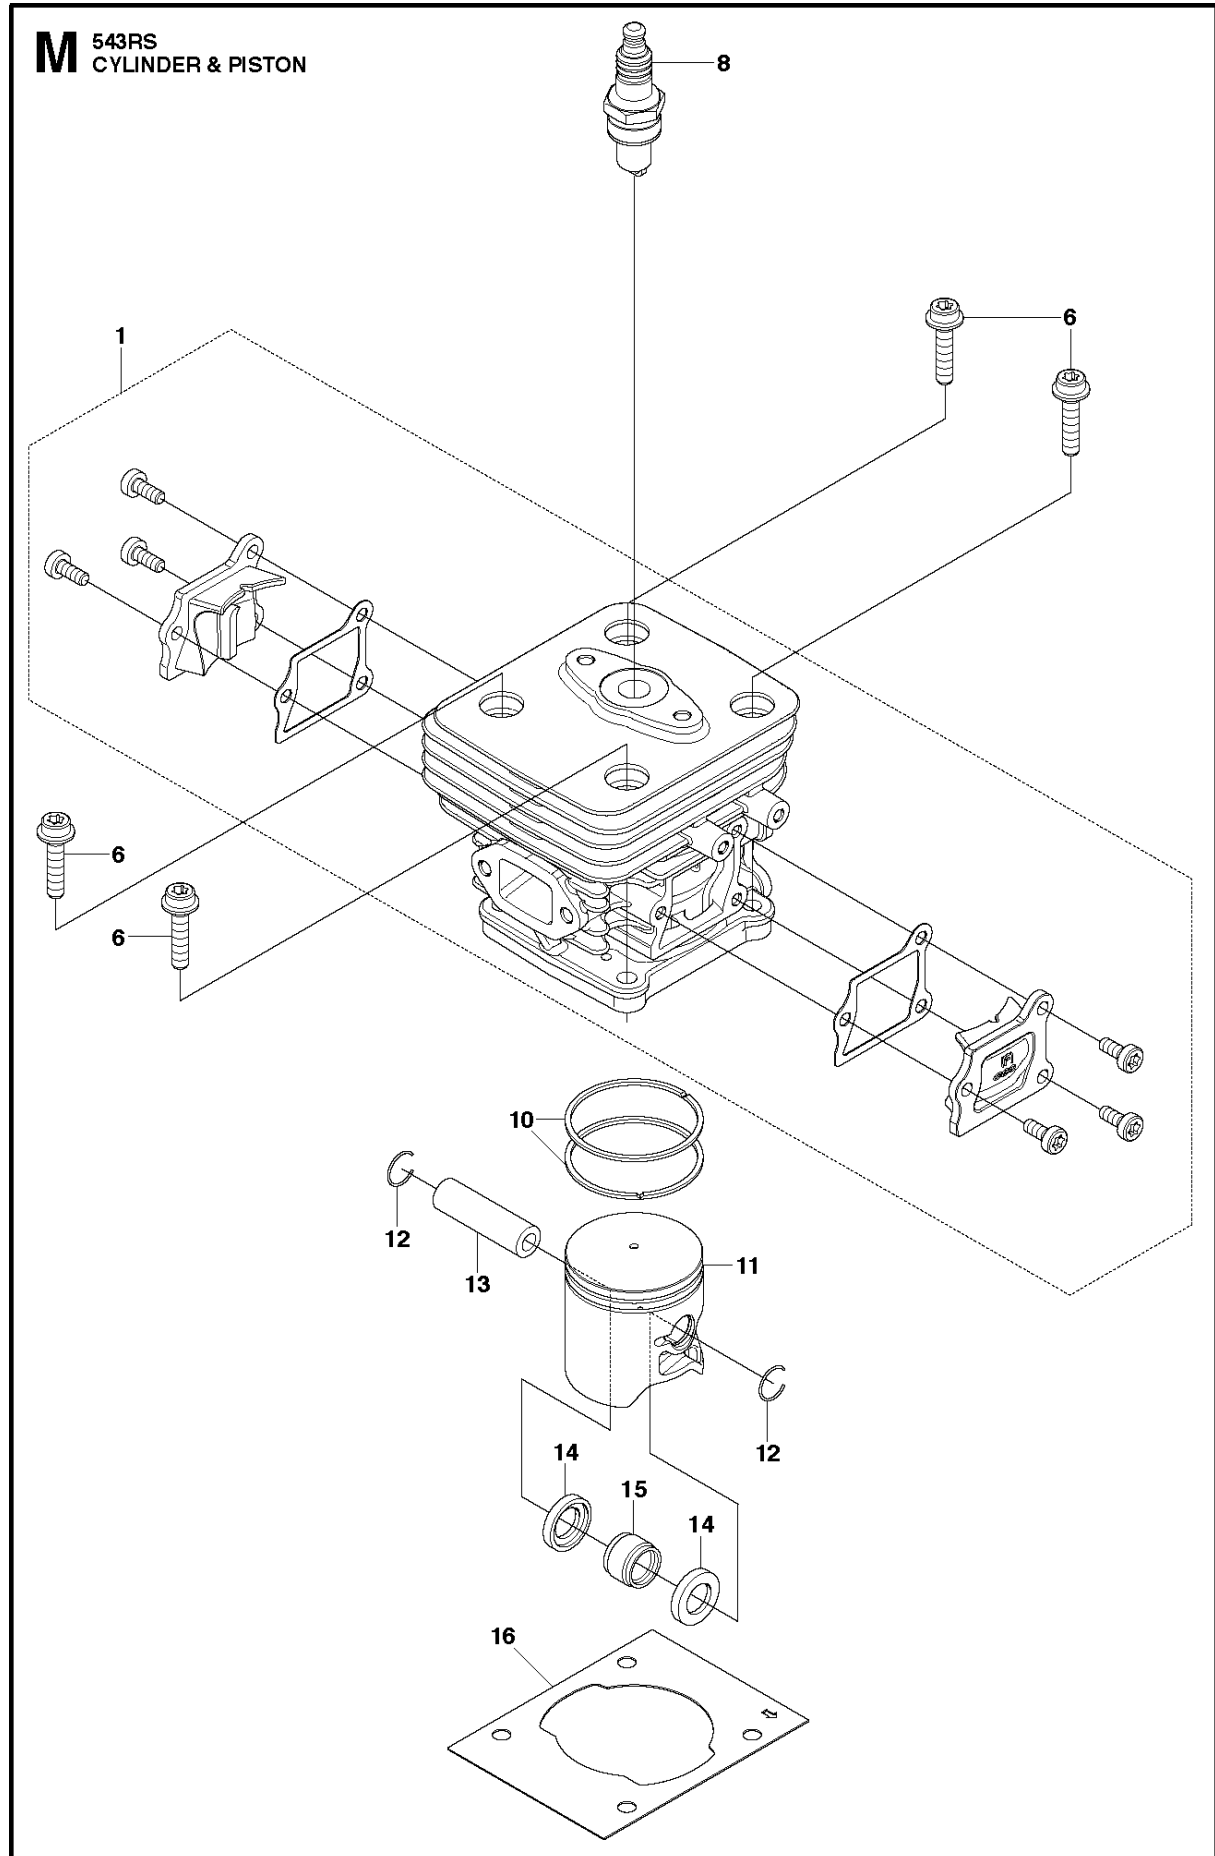

CYLINDER PISTON

543 RS for China, 967348201, 20192200001-Current

Ref	Part No	Description	Remark	QTY KIT
1	577 40 95-02	CYLINDER		1
6	506 74 52-01	BOLT		4
8	528 07 40-01	SPARK PLUG		1
10	510 91 80-01	PISTON RING		2
11	577 63 98-01	PISTON		1
12	516 28 30-01	RING		2
13	521 52 27-01	PEN		1
14	513 75 24-01	WASHER		2
15	505 29 73-01	BEARING		1
16	521 62 20-01	GASKET		1