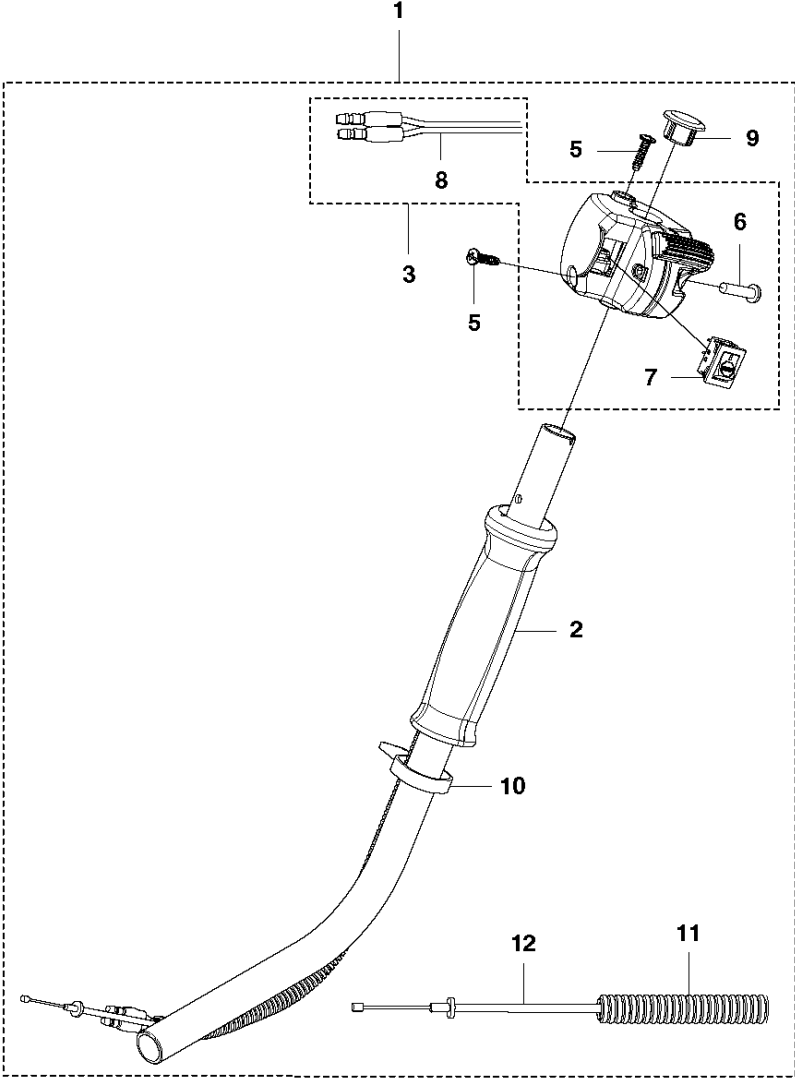

SPARE PARTS LIST

BRUSHCUTTERS/CLEARING SAWS

543 RS for China, 967348201,
20192200001-Current

A 543RS
BEVEL GEAR

BEVEL GEAR

543 RS for China, 967348201, 20192200001-Current

Ref	Part No	Description	Remark	QTY	KIT
1	598 79 90-01	GEAR CASE		1	
2	574 71 08-01	BOLT		1	
5	521 86 20-01	BOLT		1	1
6	521 86 24-01	BOLT		1	1
7	579 07 68-01	PINION		1	1
8	516 12 41-01	SNAP RING		1	1
9	516 12 79-01	BEARING		1	1
10	516 13 00-01	BEARING		1	1
11	506 60 99-01	SNAP RING		1	1
12	544 36 27-01	BOLT		1	1
13	505 17 02-01	BEARING		1	1
14	579 07 67-01	GEAR		1	1
15	579 07 66-01	SHAFT		1	1
16	516 13 17-01	BEARING		1	1
17	502 84 93-01	SNAP RING		1	1
18	521 52 22-01	SEAL		1	1
19	579 07 69-01	HOLDER		1	1
20	579 07 70-01	PLATE		1	1
21	579 07 71-01	HOLDER		1	1
22	579 07 64-01	NUT		1	1

SHAFT

543 RS for China, 967348201, 20192200001-Current

Ref	Part No	Description	Remark	QTY	KIT
1	521 66 80-01	HANGER-ASSY		1	
2	504 11 43-01	SCREW		1	1
3	586 30 42-01	PIPE		1	
4	586 30 43-01	DRIVE SHAFT		1	
5	589 29 51-01	LABEL		1	
6	505 29 58-01	LABEL		2	
7	586 30 44-02	JOINT		1	
8	584 63 69-01	DECAL		1	
9	505 29 52-01	CLAMP		2	

C 543RS
HANDLE

HANDLE

543 RS for China, 967348201, 20192200001-Current

Ref	Part No	Description	Remark	QTY	KIT
1	577 98 30-01	HANDLE BRACKET		1	
2	505 29 47-01	BRACKET		1	1
3	505 29 48-01	CAP		1	1
4	505 29 49-01	CAP		1	1
5	512 84 57-01	BOLT		6	1
6	512 55 01-01	HANDLE		1	

D 543RS
THROTTLE CONTROLS

THROTTLE CONTROLS

543 RS for China, 967348201, 20192200001-Current

Ref	Part No	Description	Remark	QTY	KIT
1	588 24 12-01	HANDLE		1	
2	512 56 60-01	HANDLE		1	1
3	588 24 13-01	THROTTLE CONTROL		1	1
5	505 04 70-01	SCREW		2	1
6	510 48 08-01	SCREW		1	1,3
7	586 24 68-01	STOP SWITCH		1	1,3
8	588 24 14-01	CORD		2	1,3
9	511 54 15-01	HUB CAP		1	1
10	514 36 40-01	BAND		1	1
11	588 24 16-01	TUBE		1	1
12	588 24 17-01	CABLE		1	1