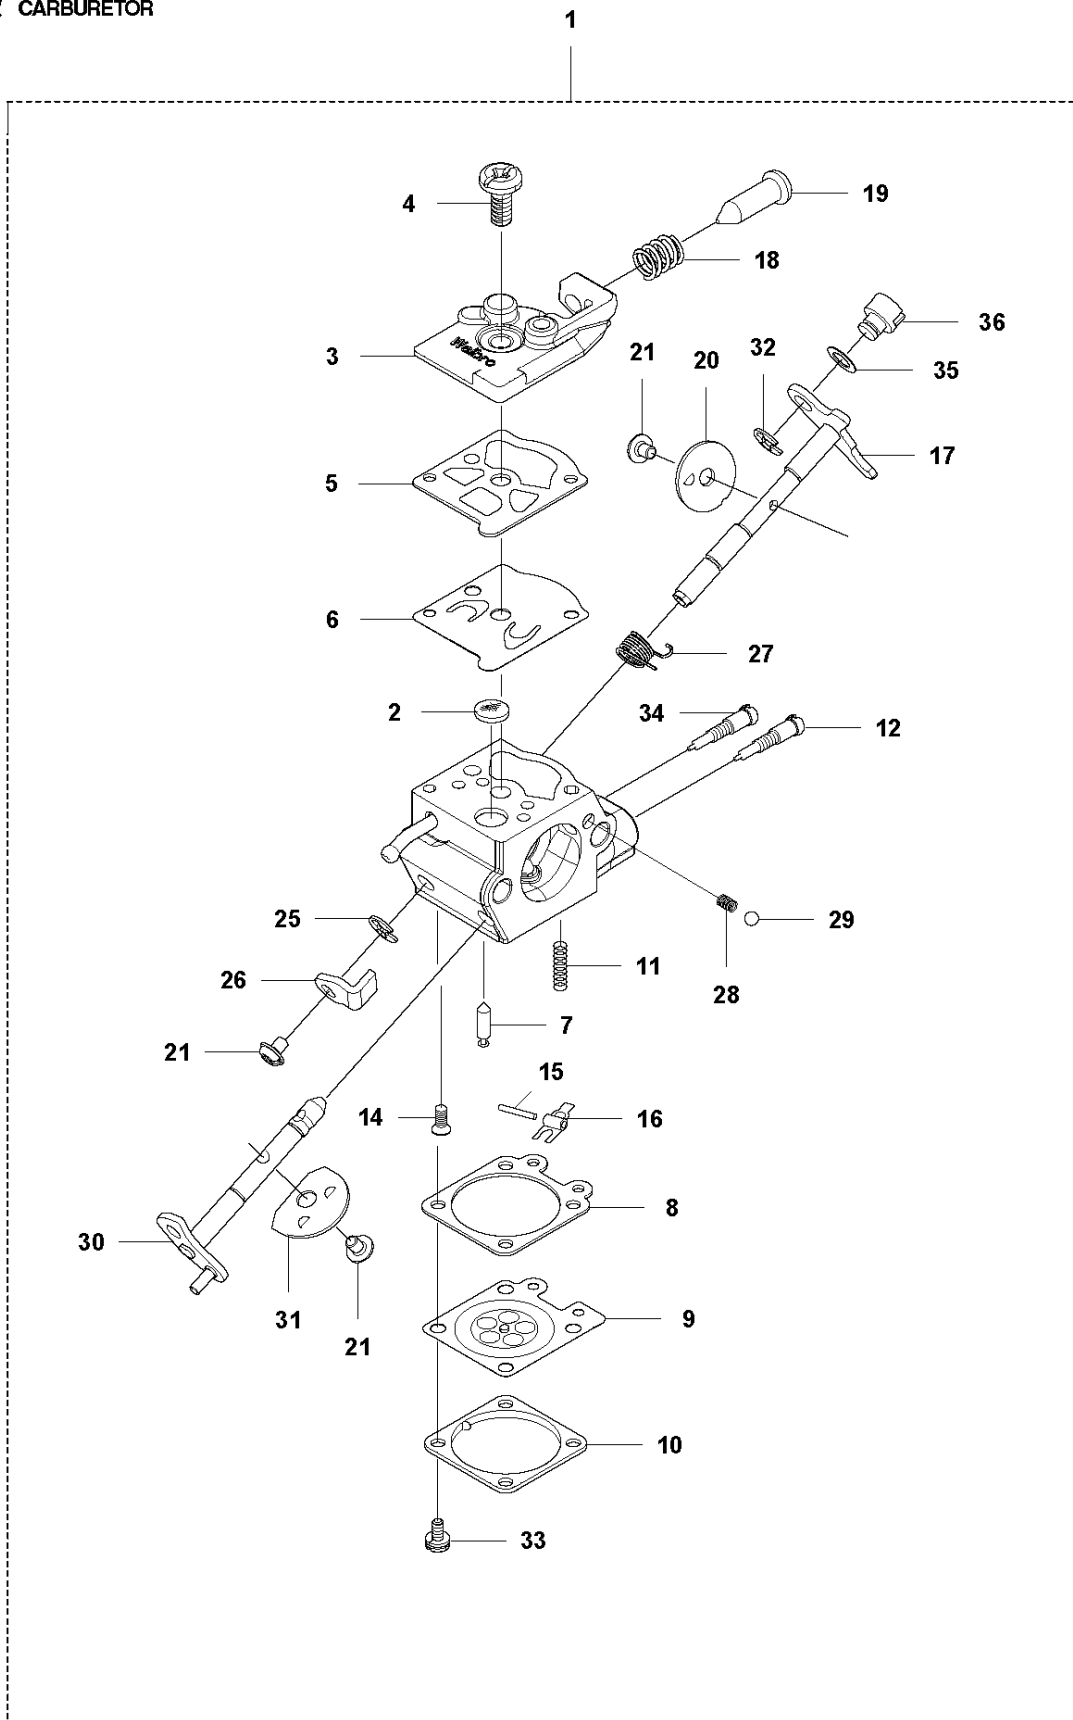

Q 543RS
CARBURETOR

WTEA-10

CARBURETOR

543 RS for China, 967348201, 20192200001-Current

Ref	Part No	Description	Remark	QTY KIT	
1	588 77 70-03	CARBURETTOR	WTEA-10	1	
2	520 95 70-01	SCREEN		1	1
3	577 80 69-01	COVER		1	1
4	520 97 63-01	SCREW		1	1
5	520 95 48-01	GASKET		1	1
6	502 21 36-01	DIAPHRAGM PUMP		1	1
7	521 08 54-01	VALVE.INLET		1	1
8	516 97 21-01	GASKET		1	1
9	577 80 70-01	DIAPHRAGM		1	1
10	514 18 92-01	COVER		1	1
11	578 89 54-01	SPRING		1	1
12	582 14 79-01	NEEDLE		1	1
14	577 80 71-01	SCREW		1	1
15	520 97 74-01	PIN		1	1
16	577 80 72-01	LEVER		1	1
17	578 89 55-01	SHAFT		1	1
18	513 59 32-01	SPRING		1	1
19	577 81 57-01	SCREW		1	1
20	501 70 69-01	THROTTLE VALVE		1	1
21	520 75 98-01	SCREW		3	1
25	505 05 65-01	RING		1	1
26	577 81 58-01	LEVER		1	1
27	577 81 55-01	SPRING		1	1
28	514 24 33-01	SPRING.CHOKE		1	1
29	514 24 26-01	BALL		1	1
30	593 17 21-01	SHAFT		1	1
31	579 36 71-01	VALVE		1	1
32	506 73 86-01	RETAINER RING		1	1
33	520 97 88-01	SCREW ASSY		4	1
34	582 14 78-01	NEEDLE		1	1
35	516 52 42-01	WASHER		1	1
36	513 40 08-01	SWIVEL		1	1