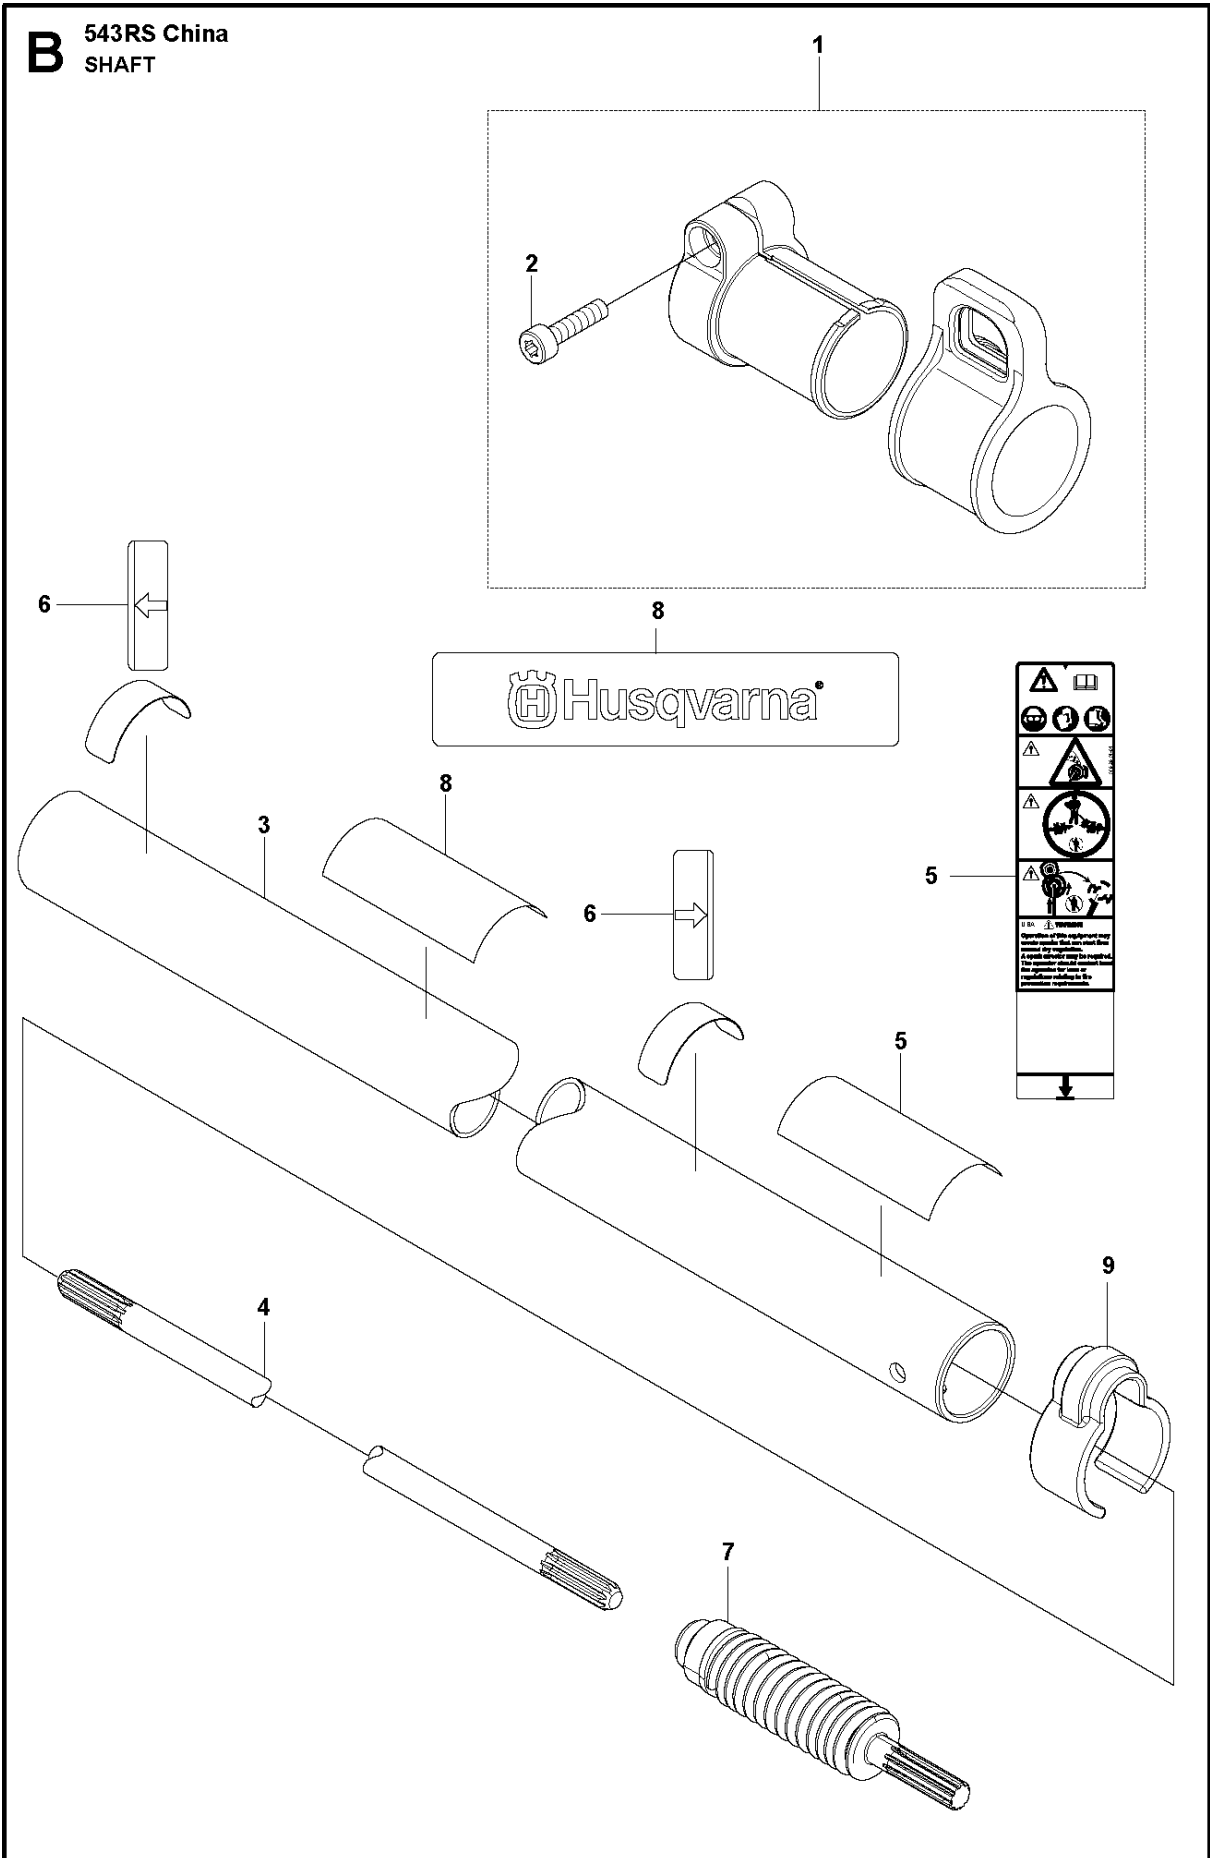

SPARE PARTS LIST

BRUSHCUTTERS/CLEARING SAWS

543 RS for China, 967348201,
20192200001-Current

A 543RS
BEVEL GEAR

BEVEL GEAR

543 RS for China, 967348201, 20192200001-Current

Ref	Part No	Description	Remark	QTY	KIT
1	598 79 90-01	GEAR CASE		1	
2	574 71 08-01	BOLT		1	
5	521 86 20-01	BOLT		1	1
6	521 86 24-01	BOLT		1	1
7	579 07 68-01	PINION		1	1
8	516 12 41-01	SNAP RING		1	1
9	516 12 79-01	BEARING		1	1
10	516 13 00-01	BEARING		1	1
11	506 60 99-01	SNAP RING		1	1
12	544 36 27-01	BOLT		1	1
13	505 17 02-01	BEARING		1	1
14	579 07 67-01	GEAR		1	1
15	579 07 66-01	SHAFT		1	1
16	516 13 17-01	BEARING		1	1
17	502 84 93-01	SNAP RING		1	1
18	521 52 22-01	SEAL		1	1
19	579 07 69-01	HOLDER		1	1
20	579 07 70-01	PLATE		1	1
21	579 07 71-01	HOLDER		1	1
22	579 07 64-01	NUT		1	1

SHAFT

543 RS for China, 967348201, 20192200001-Current

Ref	Part No	Description	Remark	QTY	KIT
1	521 66 80-01	HANGER-ASSY		1	
2	504 11 43-01	SCREW		1	1
3	586 30 42-01	PIPE		1	
4	586 30 43-01	DRIVE SHAFT		1	
5	589 29 51-01	LABEL		1	
6	505 29 58-01	LABEL		2	
7	586 30 44-02	JOINT		1	
8	584 63 69-01	DECAL		1	
9	505 29 52-01	CLAMP		2	

D 543RS
THROTTLE CONTROLS

THROTTLE CONTROLS

543 RS for China, 967348201, 20192200001-Current

Ref	Part No	Description	Remark	QTY	KIT
1	588 24 12-01	HANDLE		1	
2	512 56 60-01	HANDLE		1	1
3	588 24 13-01	THROTTLE CONTROL		1	1
5	505 04 70-01	SCREW		2	1
6	510 48 08-01	SCREW		1	1,3
7	586 24 68-01	STOP SWITCH		1	1,3
8	588 24 14-01	CORD		2	1,3
9	511 54 15-01	HUB CAP		1	1
10	514 36 40-01	BAND		1	1
11	588 24 16-01	TUBE		1	1
12	588 24 17-01	CABLE		1	1