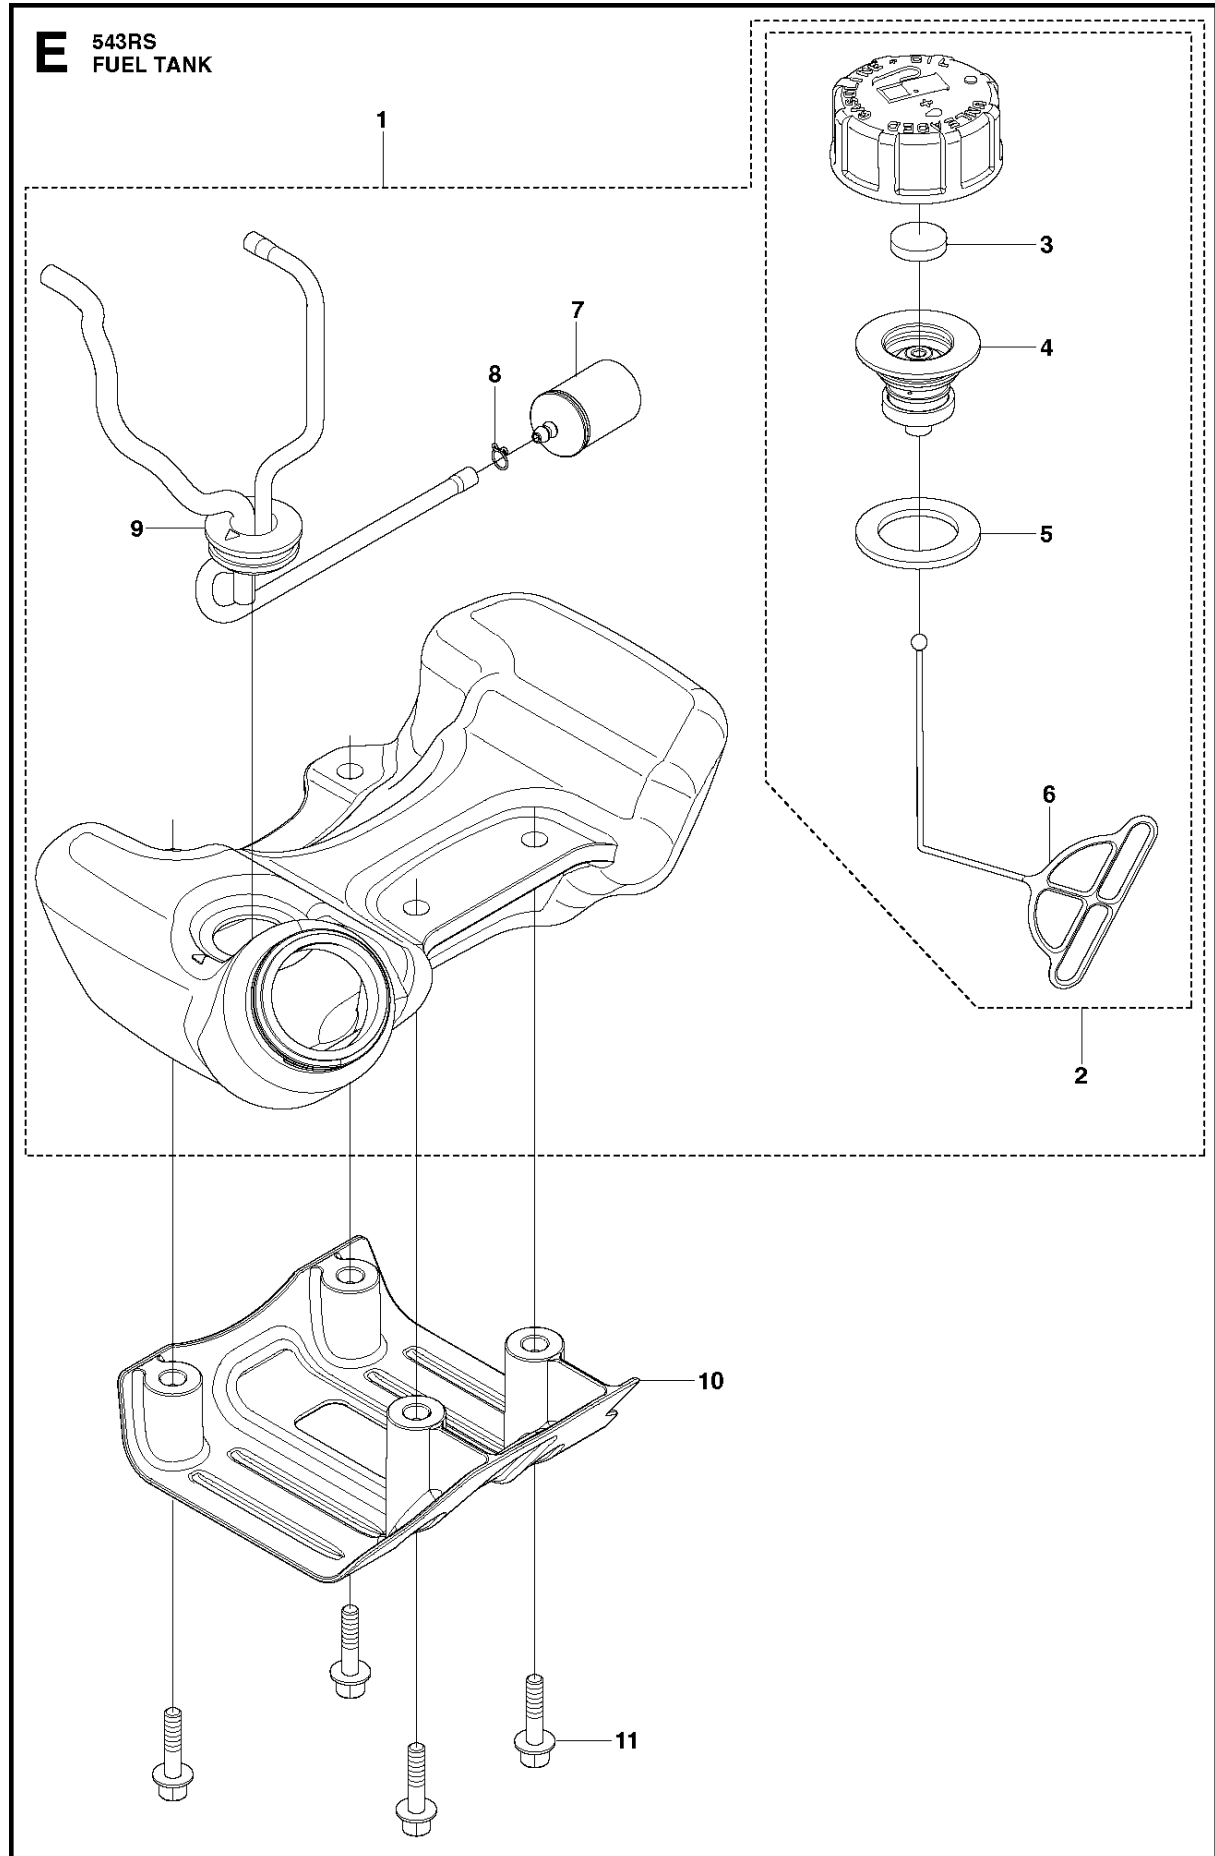

SPARE PARTS LIST

BRUSHCUTTERS/CLEARING SAWS

543 RS for China, 967348201,
20192200001-Current

A 543RS
BEVEL GEAR

BEVEL GEAR

543 RS for China, 967348201, 20192200001-Current

Ref	Part No	Description	Remark	QTY	KIT
1	598 79 90-01	GEAR CASE		1	
2	574 71 08-01	BOLT		1	
5	521 86 20-01	BOLT		1	1
6	521 86 24-01	BOLT		1	1
7	579 07 68-01	PINION		1	1
8	516 12 41-01	SNAP RING		1	1
9	516 12 79-01	BEARING		1	1
10	516 13 00-01	BEARING		1	1
11	506 60 99-01	SNAP RING		1	1
12	544 36 27-01	BOLT		1	1
13	505 17 02-01	BEARING		1	1
14	579 07 67-01	GEAR		1	1
15	579 07 66-01	SHAFT		1	1
16	516 13 17-01	BEARING		1	1
17	502 84 93-01	SNAP RING		1	1
18	521 52 22-01	SEAL		1	1
19	579 07 69-01	HOLDER		1	1
20	579 07 70-01	PLATE		1	1
21	579 07 71-01	HOLDER		1	1
22	579 07 64-01	NUT		1	1

C 543RS
HANDLE

HANDLE

543 RS for China, 967348201, 20192200001-Current

Ref	Part No	Description	Remark	QTY	KIT
1	577 98 30-01	HANDLE BRACKET		1	
2	505 29 47-01	BRACKET		1	1
3	505 29 48-01	CAP		1	1
4	505 29 49-01	CAP		1	1
5	512 84 57-01	BOLT		6	1
6	512 55 01-01	HANDLE		1	

D 543RS
THROTTLE CONTROLS

THROTTLE CONTROLS

543 RS for China, 967348201, 20192200001-Current

Ref	Part No	Description	Remark	QTY	KIT
1	588 24 12-01	HANDLE		1	
2	512 56 60-01	HANDLE		1	1
3	588 24 13-01	THROTTLE CONTROL		1	1
5	505 04 70-01	SCREW		2	1
6	510 48 08-01	SCREW		1	1,3
7	586 24 68-01	STOP SWITCH		1	1,3
8	588 24 14-01	CORD		2	1,3
9	511 54 15-01	HUB CAP		1	1
10	514 36 40-01	BAND		1	1
11	588 24 16-01	TUBE		1	1
12	588 24 17-01	CABLE		1	1