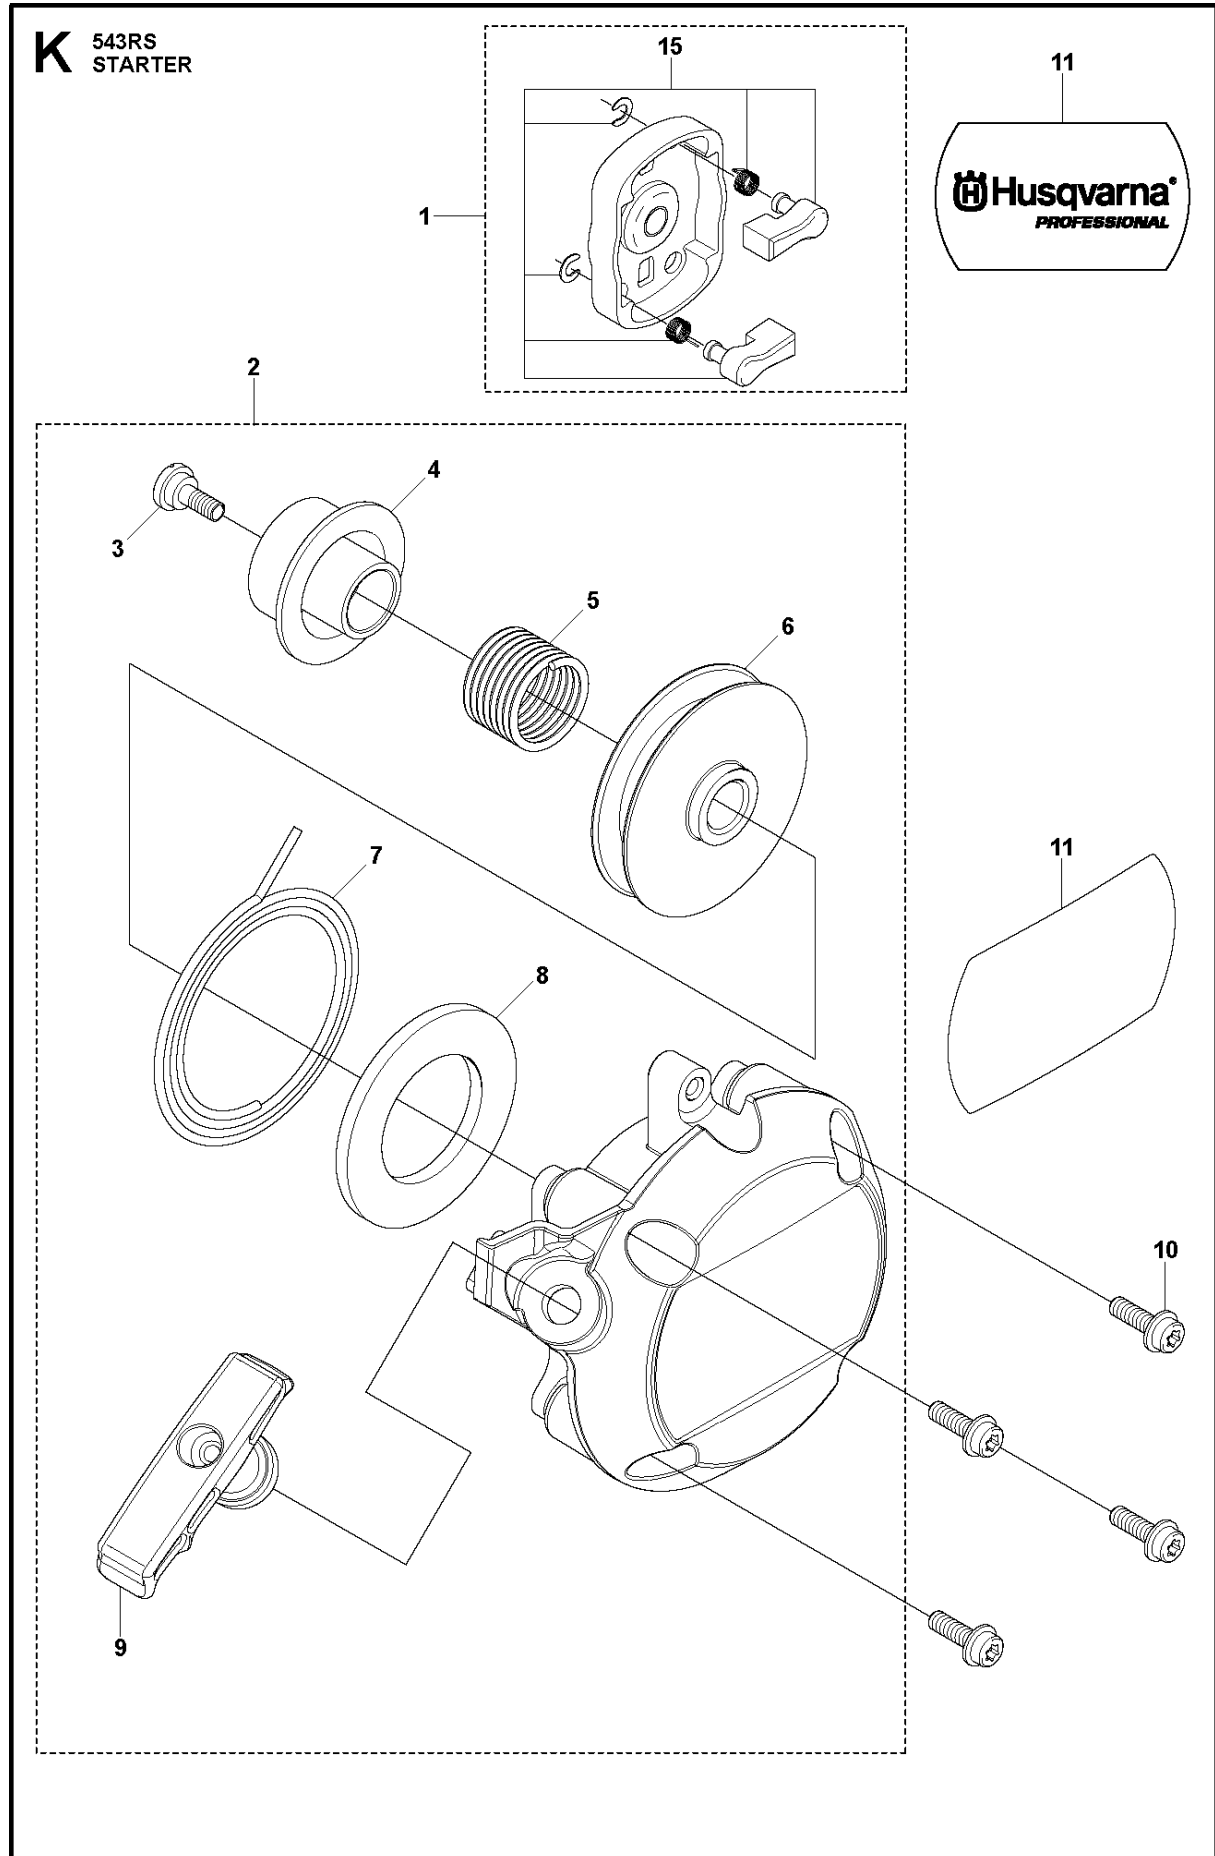

STARTER

543 RS for China, 967348201, 20192200001-Current

Ref	Part No	Description	Remark	QTY	KIT
1	579 11 11-01	PULLEY		1	
2	528 70 62-01	STARTER ASSY		1	
3	515 36 71-01	SCREW		1	2
4	521 61 85-01	PLATE		1	2
5	521 61 84-01	SPRING		1	2
6	521 61 83-01	REEL		1	2
7	521 53 17-01	ROPE		1	2
8	584 85 97-01	SPIRAL SPRING		1	2
9	521 61 79-01	KNOB		1	2
10	506 74 56-01	BOLT		4	
11	579 63 70-02	DECAL		1	
15	599 62 74-01	PAWL		1	1