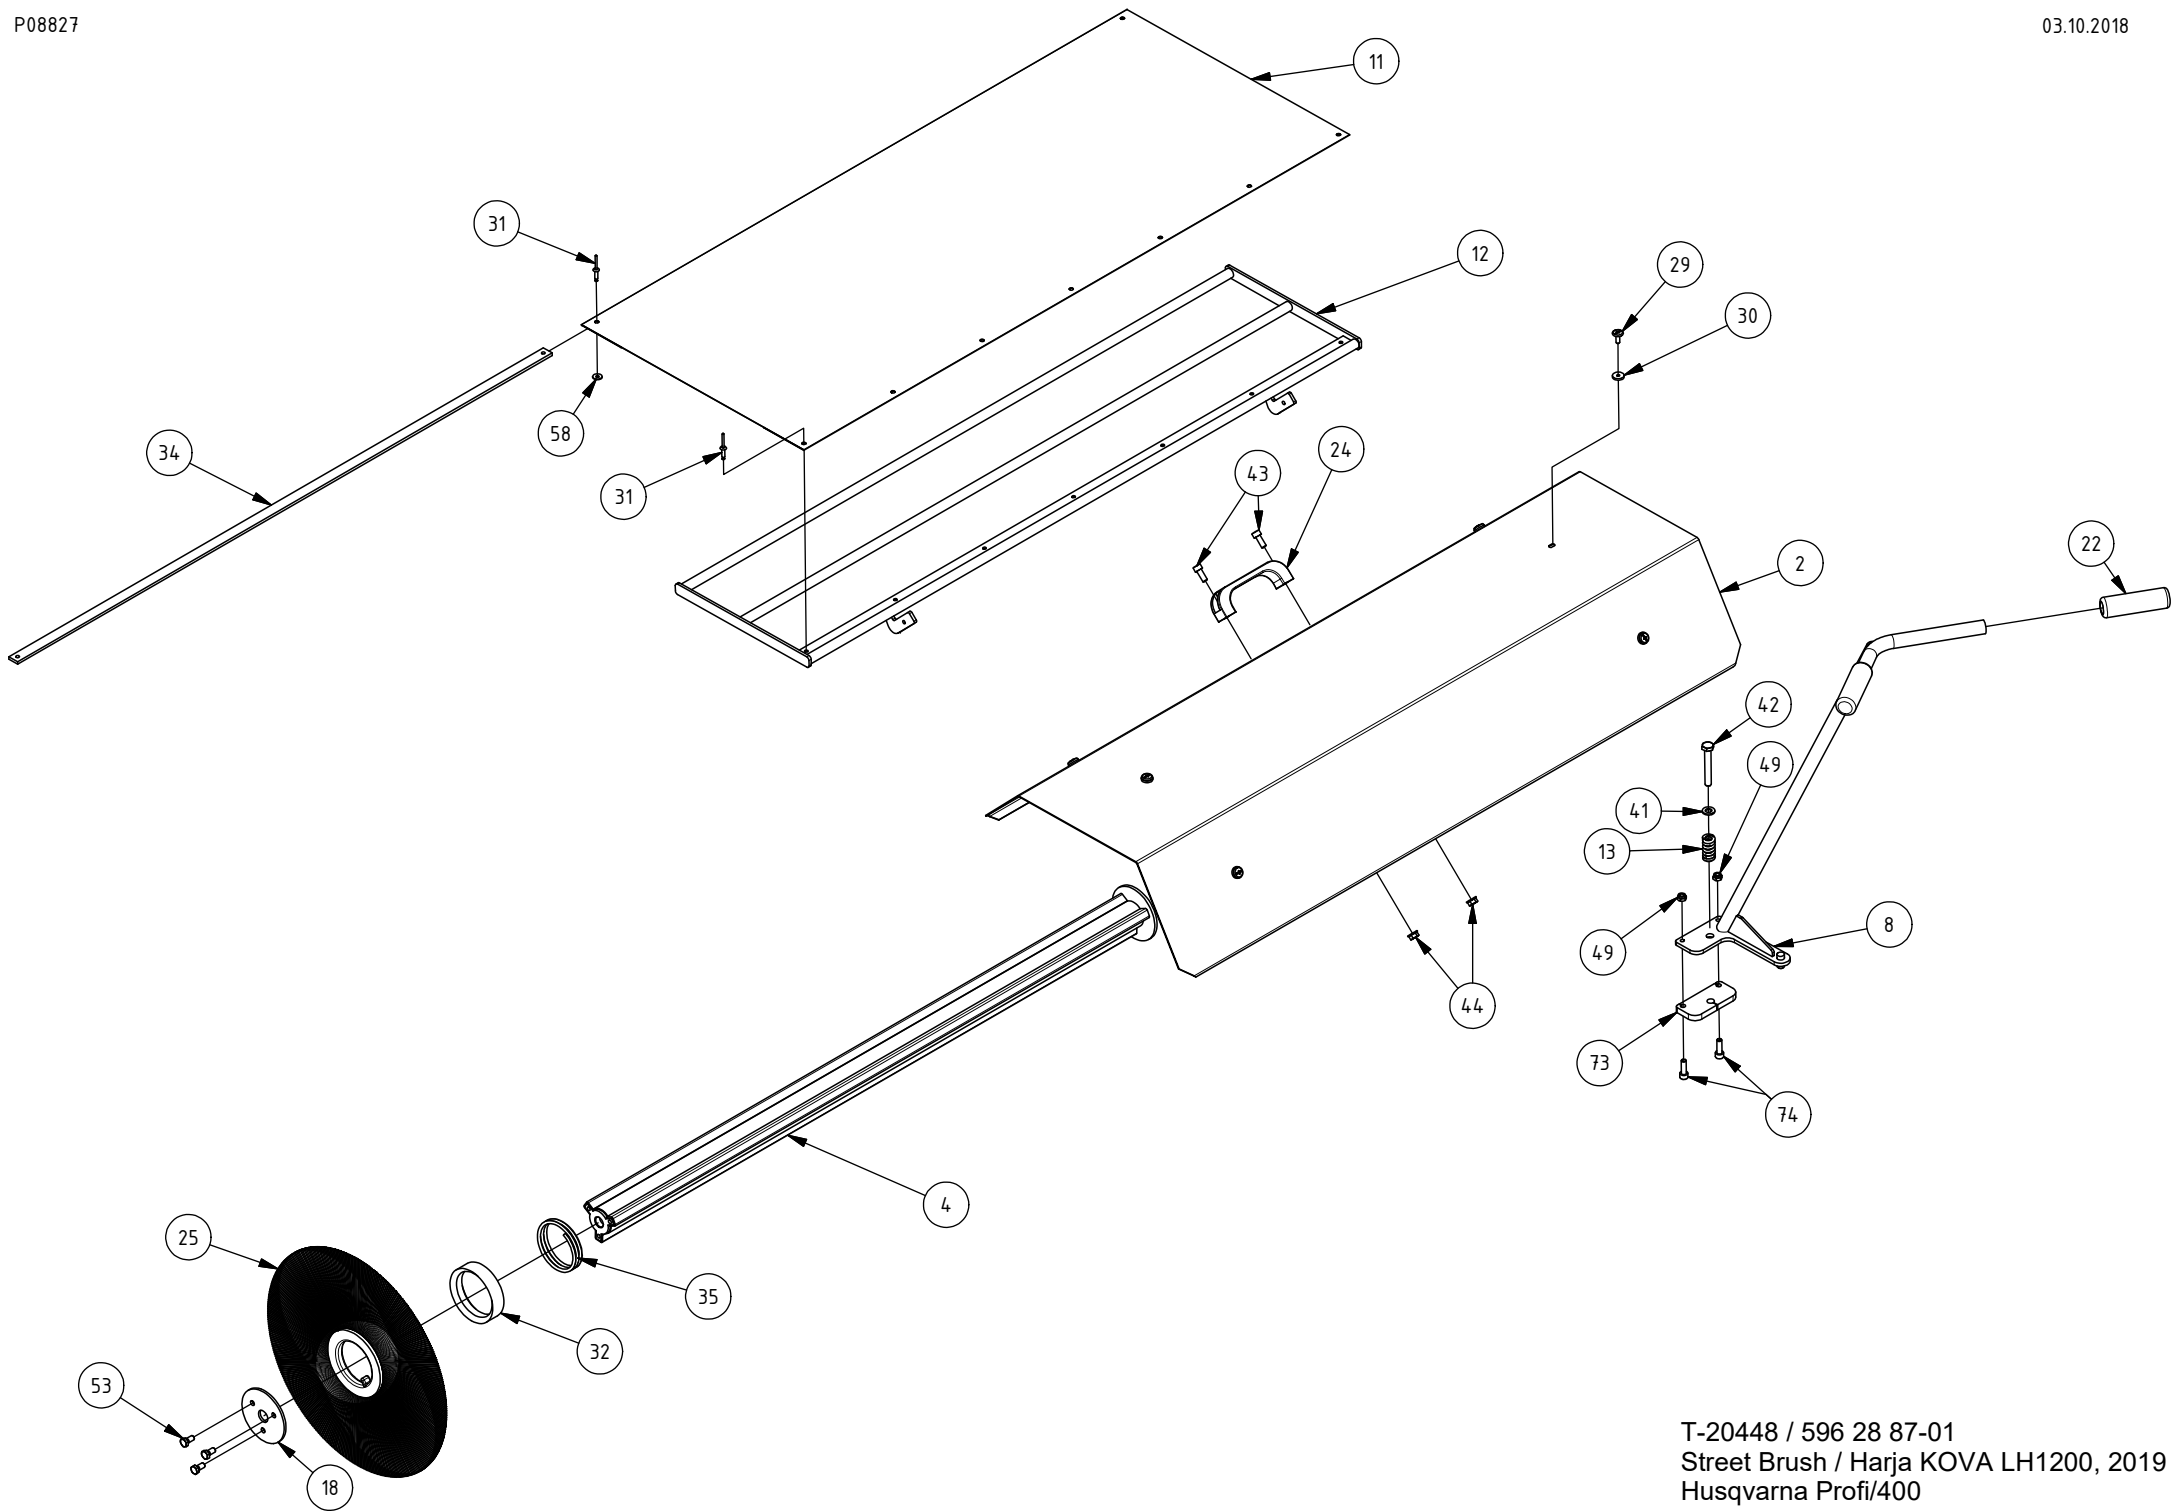

T-20448 / 596 28 87-01
Street Brush / Harja KOVA LH1200, 2019
Husqvarna Profi/400

T-20448 / 596 28 87-01
Street Brush / Harja KOVA LH1200, 2019
Husqvarna Profi/400