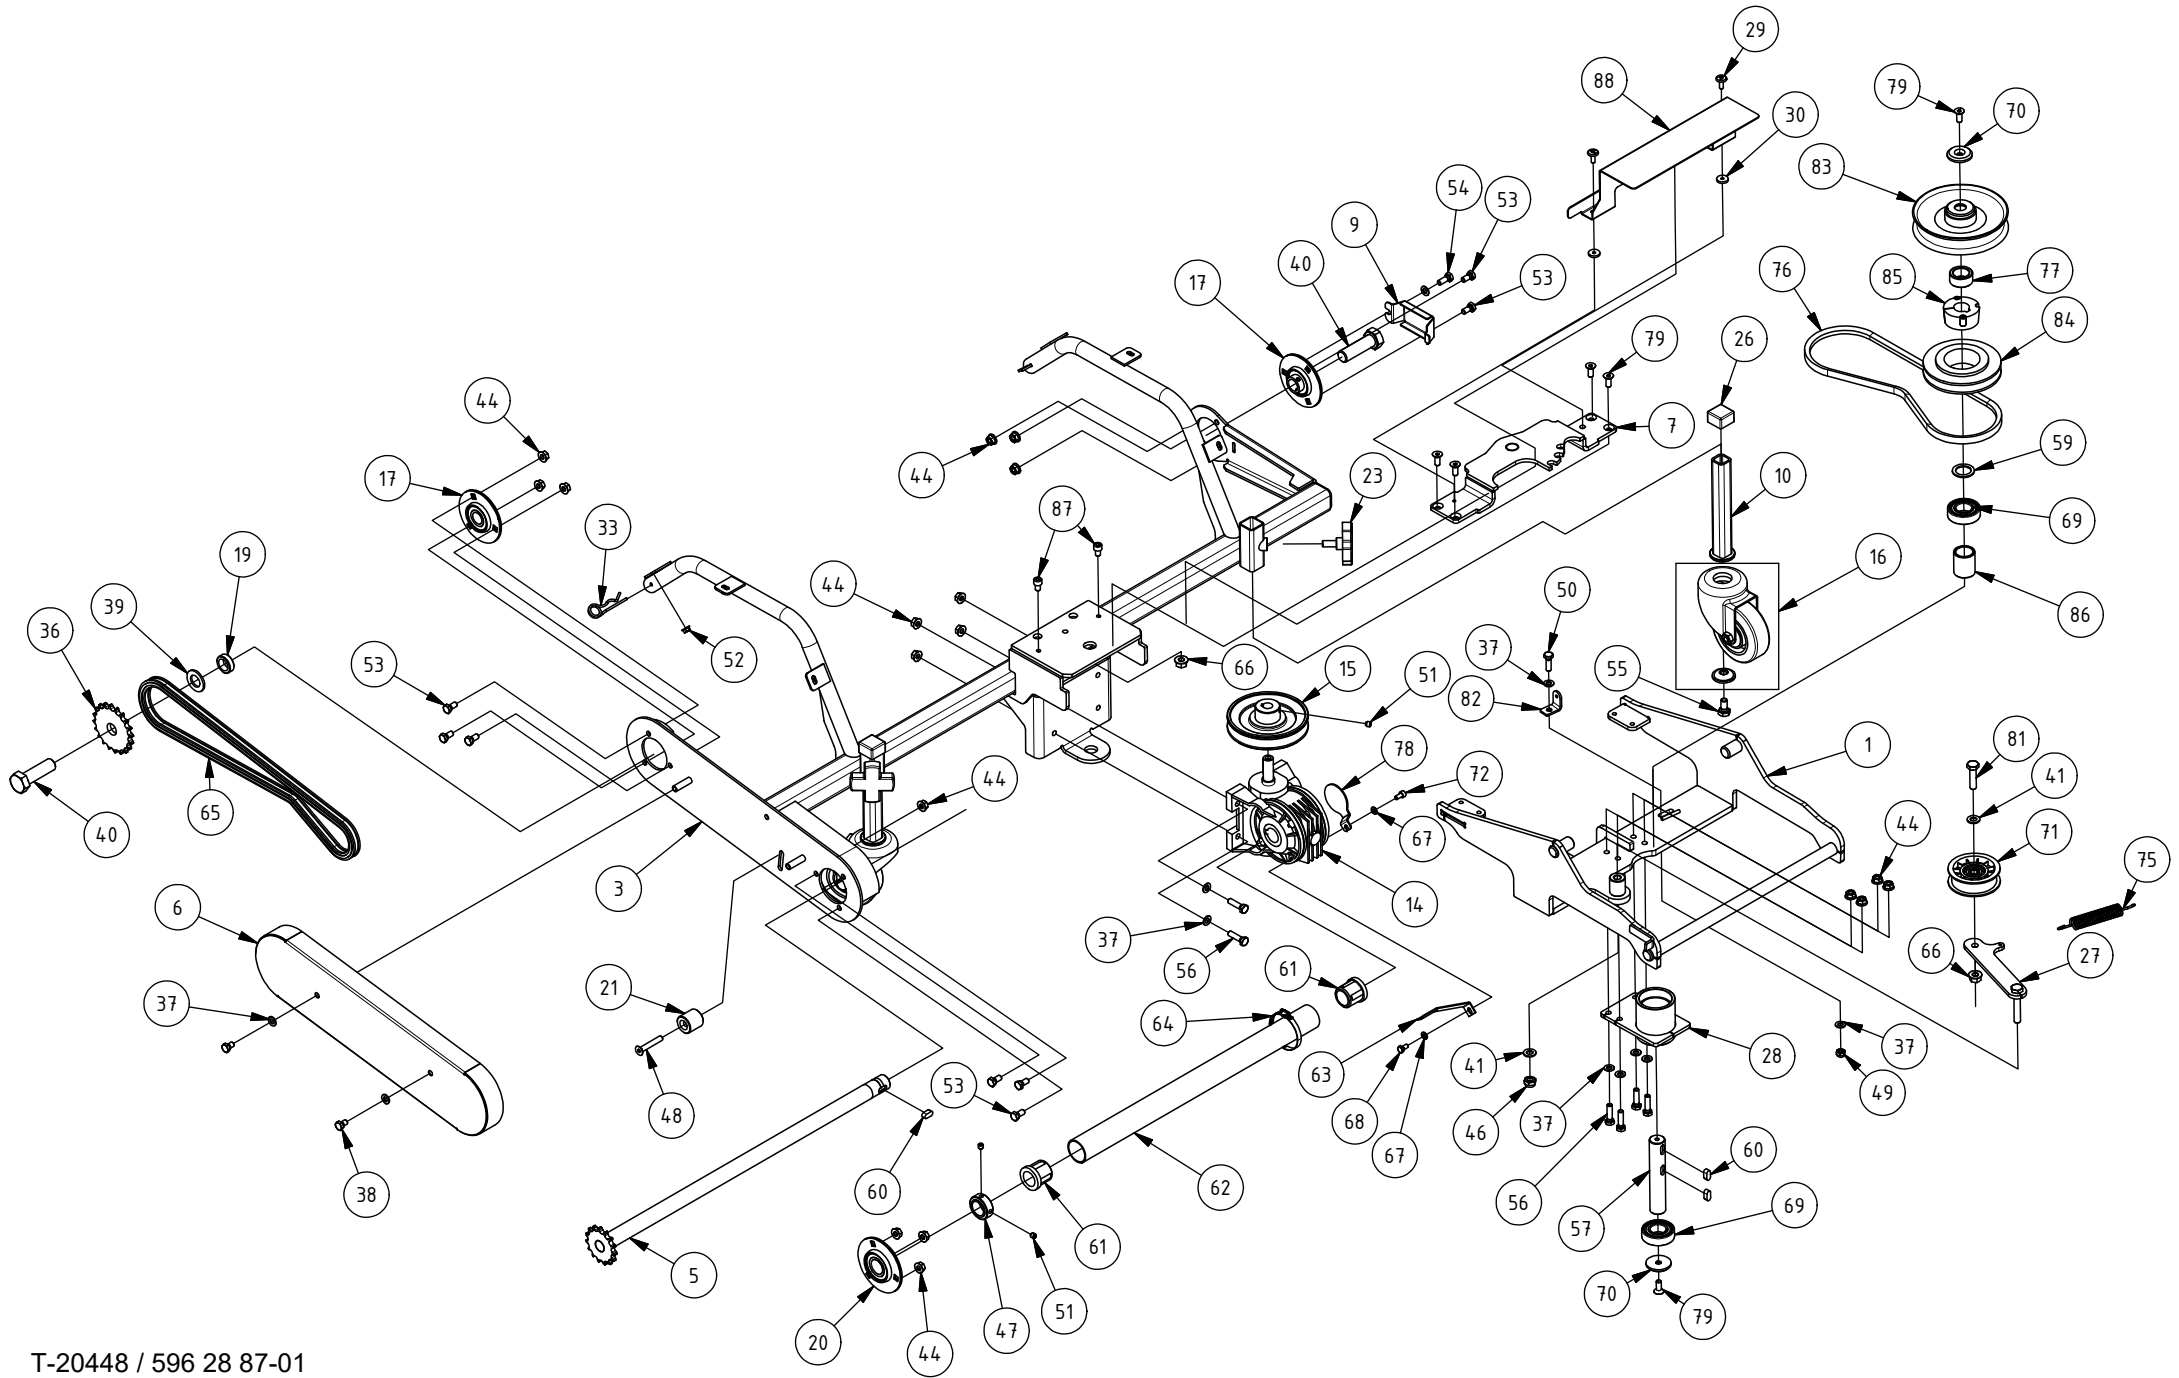

596 28 87-01

Pos	Part number	Part name	Qty	Pos	Part number	Part name	Qty
83	597 91 52-01	Pulley	1				
84	597 91 50-01	Pulley	1				
85	597 91 46-01	Hub	1				
86	597 91 35-01	Collar	1				
87	584 27 38-01	Hex Socket Cap	2				
88	597 91 31-01	Belt Guard	1				
89	577 46 90-01	Decal, Husqvarna	1				