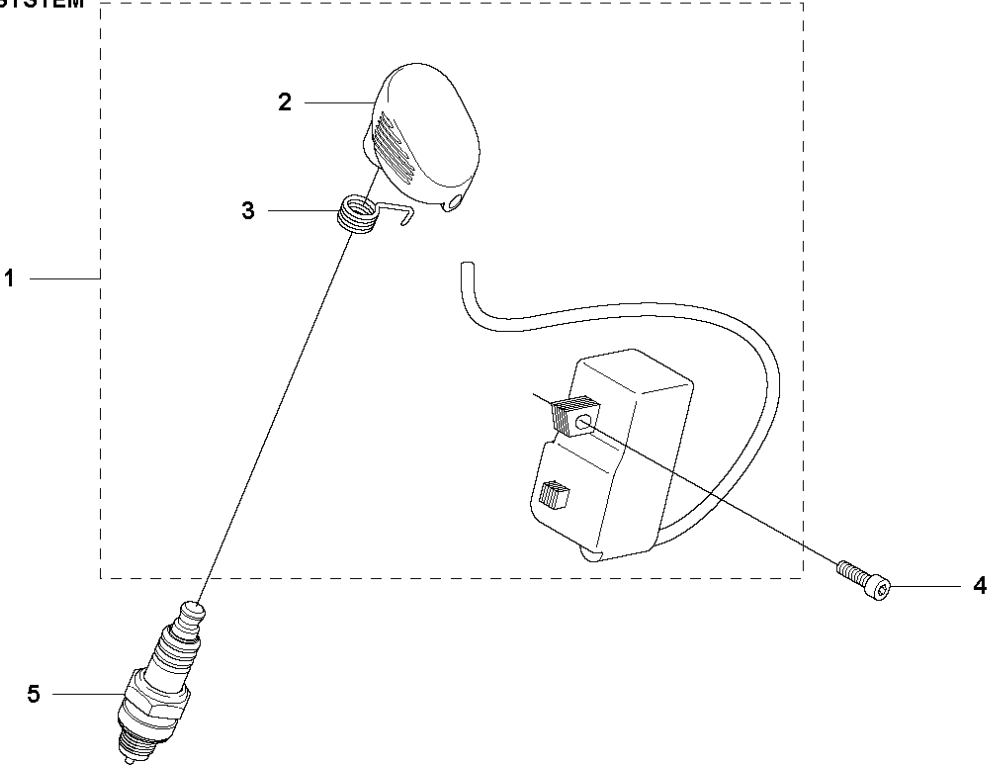

L 555
IGNITION SYSTEM

IGNITION SYSTEM

555 FX

Ref	Part No	Description	Remark	QTY	KIT
1	504 70 87-01	IGNITION MODULE	Pos. 2-3	1	
2	537 41 22-01	SPARK PLUG CAP		1	1
3	501 48 56-01	CONTACT SPRING		1	1
4	503 20 25-16	SCREW IHSCM		2	
5	503 23 51-11	SPARK PLUG	NGK BPMR7A	1	
6	537 24 05-01	FLYWHEEL ASSY	RXT, FX, FRM Incl. Pos. 7-10	1	
6	537 24 05-02	FLYWHEEL ASSY	FXT Incl. Pos. 7-10	1	
7	503 81 24-01	STARTER PAWL		2	6
8	503 81 29-01	SPRING		2	6
9	501 81 99-03	SCREW		2	6
10	503 23 00-42	WASHER		2	6
11	503 22 04-01	NUT		1	
12	537 25 63-02	GENERATOR STATOR	FXT	1	
13	544 44 43-01	SCREW IH SCT	FXT	2