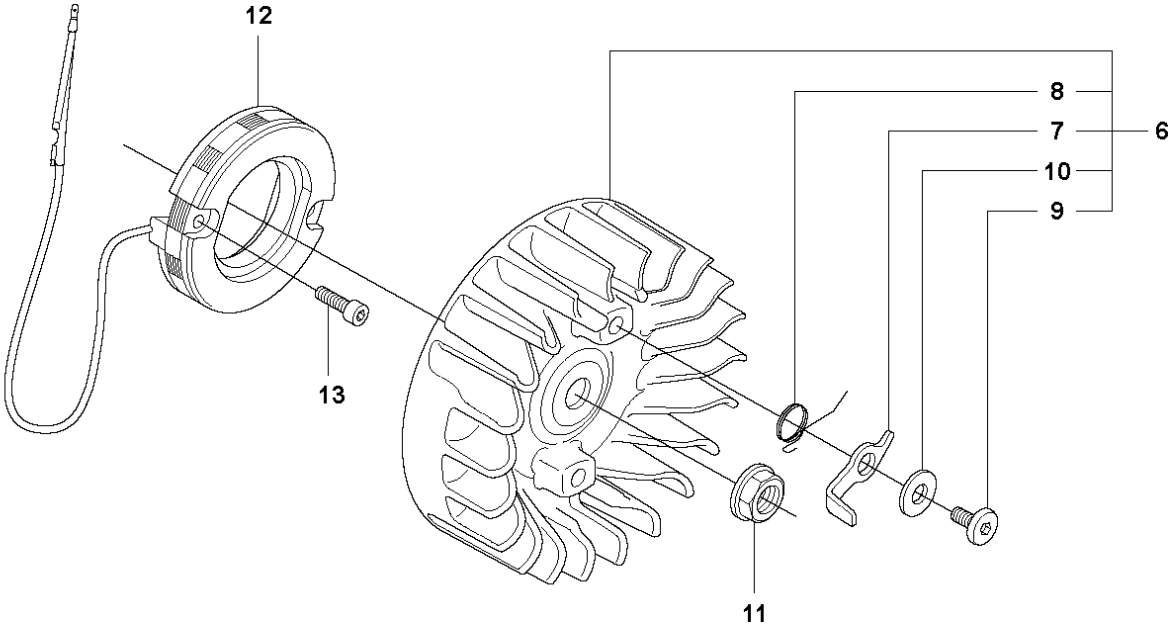

L 555
IGNITION SYSTEM

IGNITION SYSTEM

555 FX

Ref	Part No	Description	Remark	QTY	KIT
1	504 70 87-01	IGNITION MODULE	Pos. 2-3	1	
2	537 41 22-01	SPARK PLUG CAP		1	1
3	501 48 56-01	CONTACT SPRING		1	1
4	503 20 25-16	SCREW IHSCM		2	
5	503 23 51-11	SPARK PLUG	NGK BPMR7A	1	
6	537 24 05-01	FLYWHEEL ASSY	RXT, FX, FRM Incl. Pos. 7-10	1	
6	537 24 05-02	FLYWHEEL ASSY	FXT Incl. Pos. 7-10	1	
7	503 81 24-01	STARTER PAWL		2	6
8	503 81 29-01	SPRING		2	6
9	501 81 99-03	SCREW		2	6
10	503 23 00-42	WASHER		2	6
11	503 22 04-01	NUT		1	
12	537 25 63-02	GENERATOR STATOR	FXT	1	
13	544 44 43-01	SCREW IH SCT	FXT	2