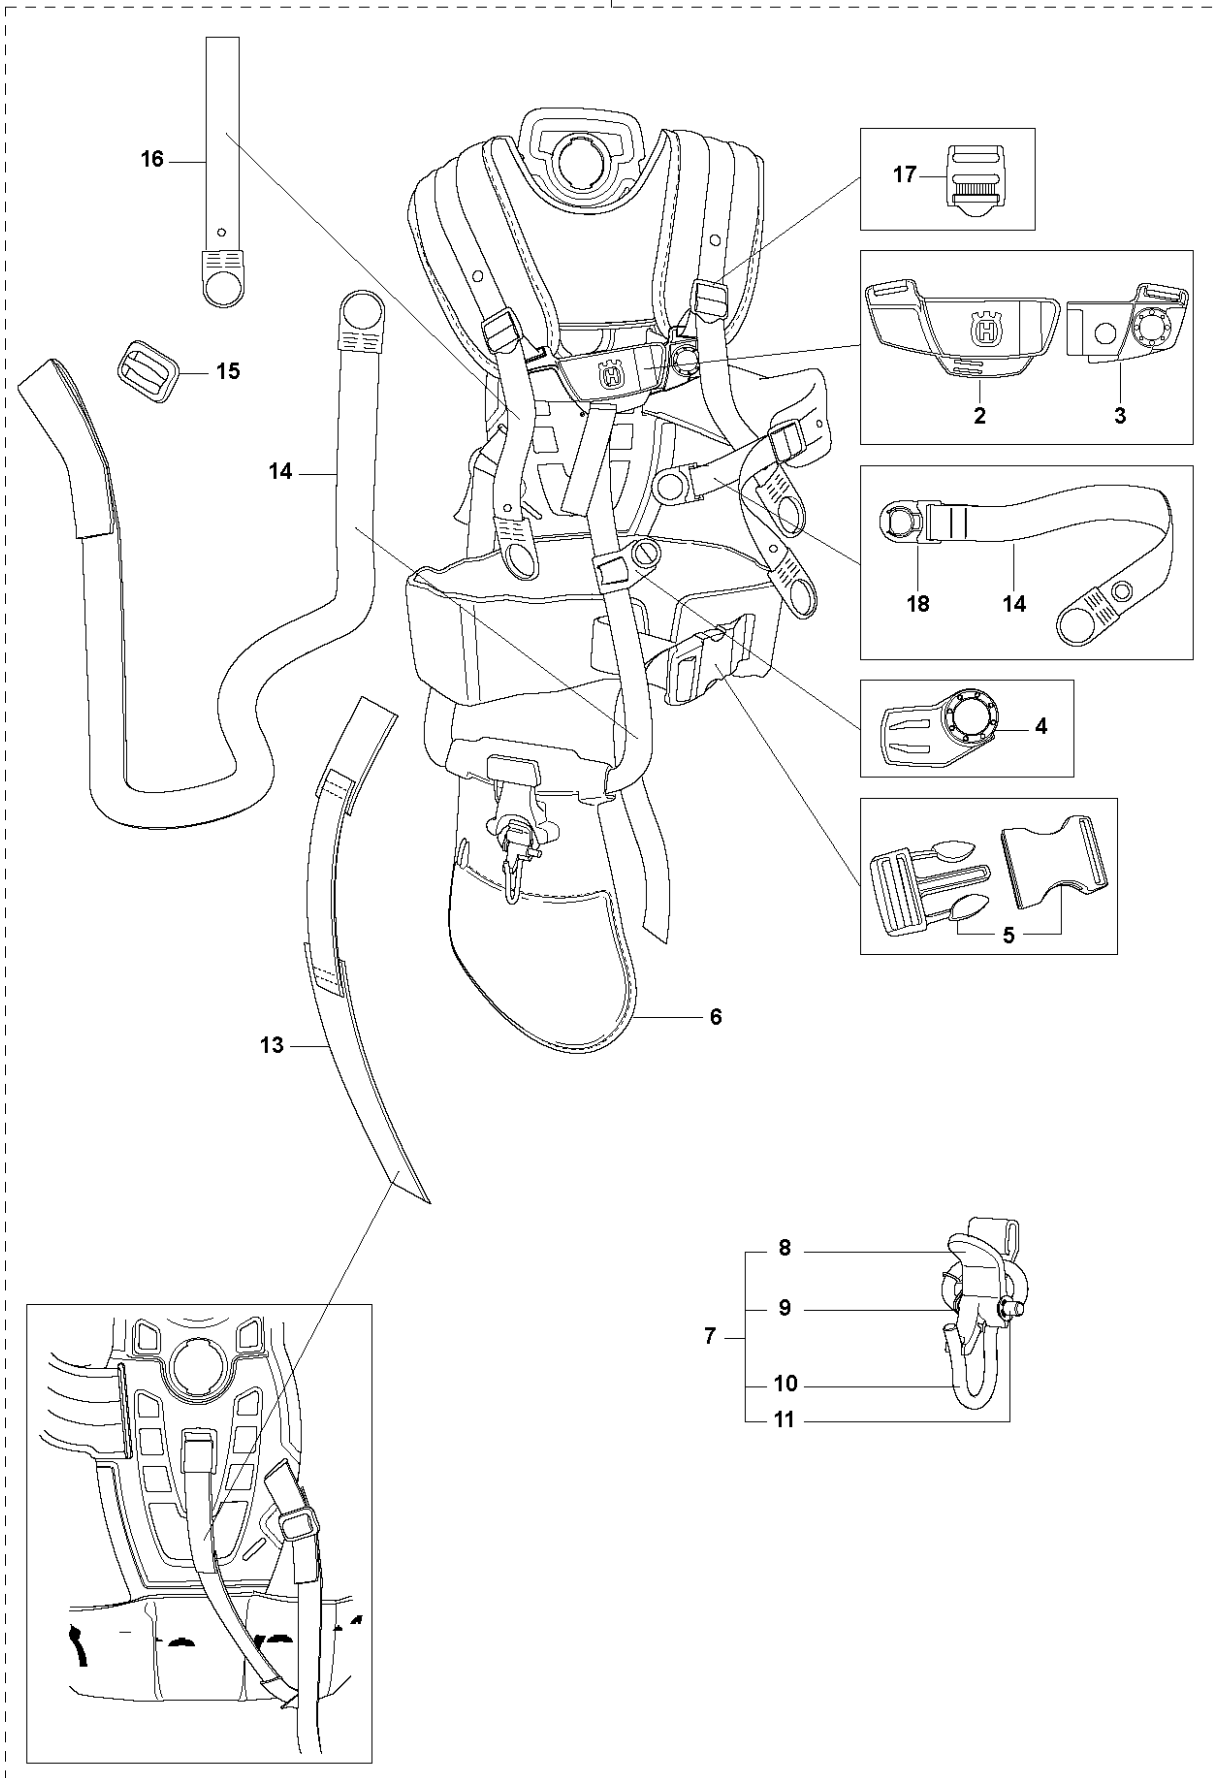

E 555
FUEL TANK

FUEL TANK

555 FX

Ref	Part No	Description	Remark	QTY KIT
1	537 35 88-01	FUEL TANK		1
2	537 35 86-01	COVER		1
3	503 20 07-72	SCREW IHSCFM		1
4	503 20 07-76	SCREW IHSCFM		1
5	503 22 10-12	HEXAGON NUT		1
6	544 23 09-01	ANTIVIBRATION ELEMENT		2
7	544 21 53-01	BRACKET		1
8	544 21 54-01	FUEL HOSE		1
9	503 44 32-01	FILTER		1
10	503 20 07-76	SCREW IHSCFM		2
11	503 93 66-01	PRIMER HOUSING		1
12	544 34 86-01	HOSE CLAMP		1
13	504 11 32-01	TANK CAP		1
14	544 10 95-01	WIRING PROTECTION	RXT	1
14	544 10 95-02	WIRING PROTECTION	FX, FXT, FRM	1
15	503 20 07-74	SCREW IHSCFM		1

S BALANCE XT
HARNES

1

HARNESSES

555 FX

Ref	Part No	Description	Remark	QTY	KIT
1	505 20 42-01	HARNESSES	Incl. Pos. 2-18	1	
2	504 54 52-01	FRONT PIECE		1	1
3	504 54 51-01	FRONT PIECE		1	1
4	504 63 75-01	SNAP LOCKING		1	1
5	537 33 15-01	BUCKLE		1	1
6	544 90 17-01	HIP PAD		1	1
7	544 96 07-02	WELT HOOK	Incl. Pos. 8-11	1	1
8	502 02 30-02	LOCK		1	1,7
9	586 34 10-01	SPRING		1	1,7
10	502 02 29-02	HOOK		1	1,7
11	735 31 09-20	E-CLIP		1	1,7
13	537 15 35-01	STRAP		1	1
14	503 99 61-04	BAND		1	1
15	537 11 35-01	RETAINER		1	1
16	503 99 61-07	BAND		2	1
17	505 44 46-01	BUCKLE		3	1
18	504 63 74-01	SNAP LOCKING		1	1