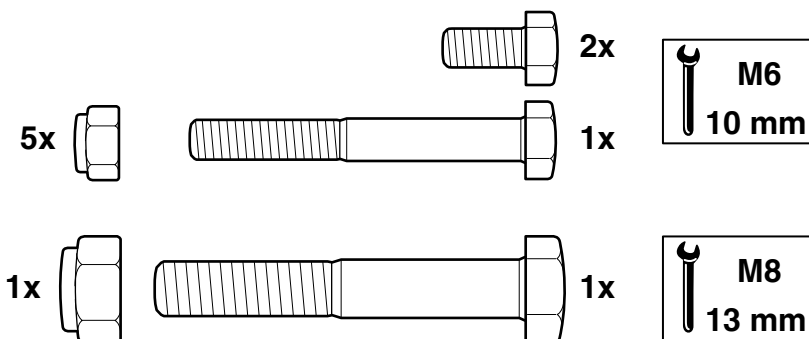

HiCut 64

9649540-03