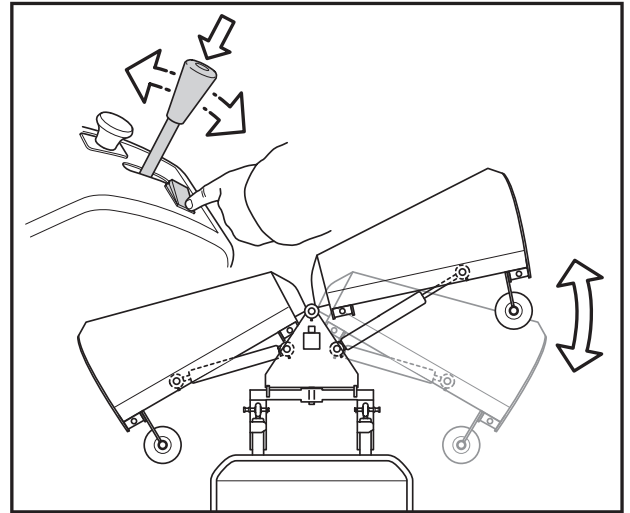

Bruksanvisning

Folding plough

965 99 72-01

Läs anvisningen noga innan produkten används

965 99 72-01
114 35 69-38

P. Olssons i Linderöd AB

85 kg

± L / R 25° / 25°