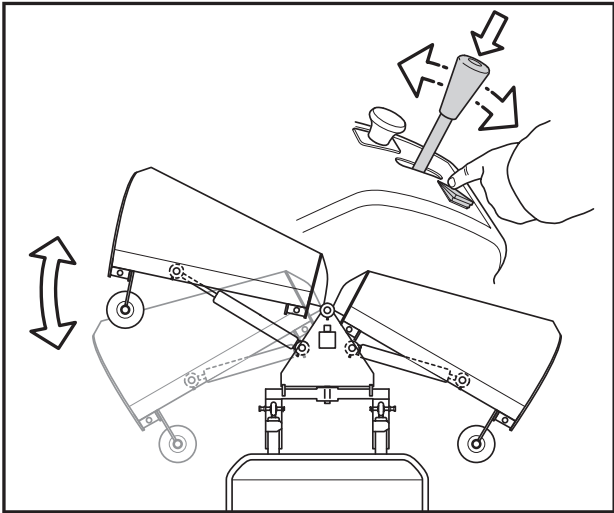

Bruksanvisning

Folding plough

965 99 72-01

Läs anvisningen noga innan produkten används

965 99 72-01
114 35 69-38

P. Olssons i Linderöd AB

85 kg

± L / R 25° / 25°