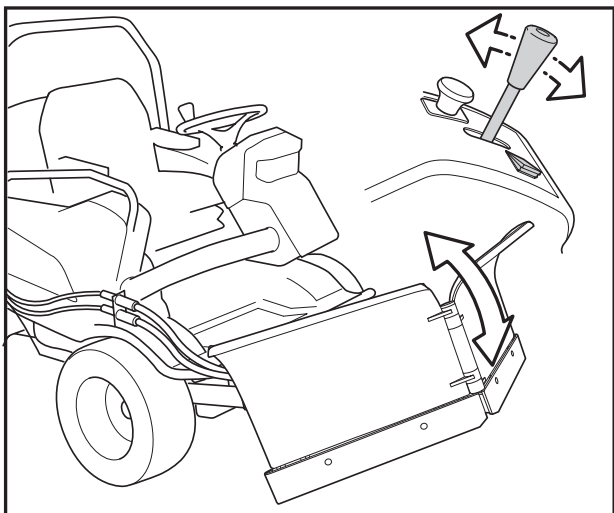

Bruksanvisning

Folding plough

965 99 72-01

Läs anvisningen noga innan produkten används

965 99 72-01
114 35 69-38

P. Olssons i Linderöd AB

85 kg

± L / R 25° / 25°