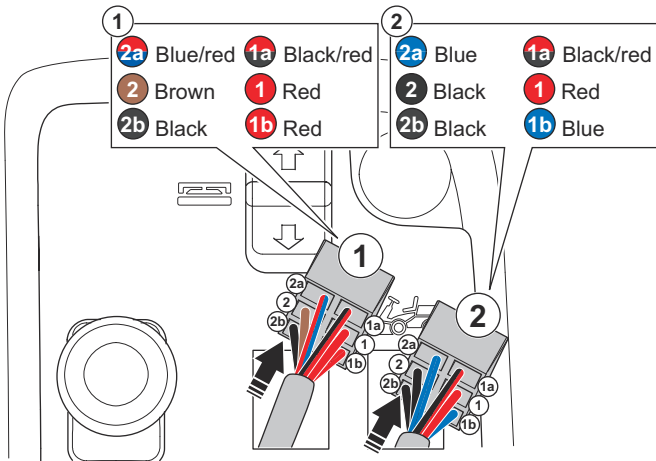

19

4x

21 P524X, P 524X EFI

22 P524X, P 524X EFI

23 P524X, P 524X EFI

24 P524X, P 524X EFI

25 P524X, P 524X EFI

21-25 P 524XR EFI

31

32

33

34a

Power outlet Front kit:
537 63 59-01

34b

Power outlet Front kit:
537 63 59-01
+
Power outlet Rear kit:
537 63 60-01

35