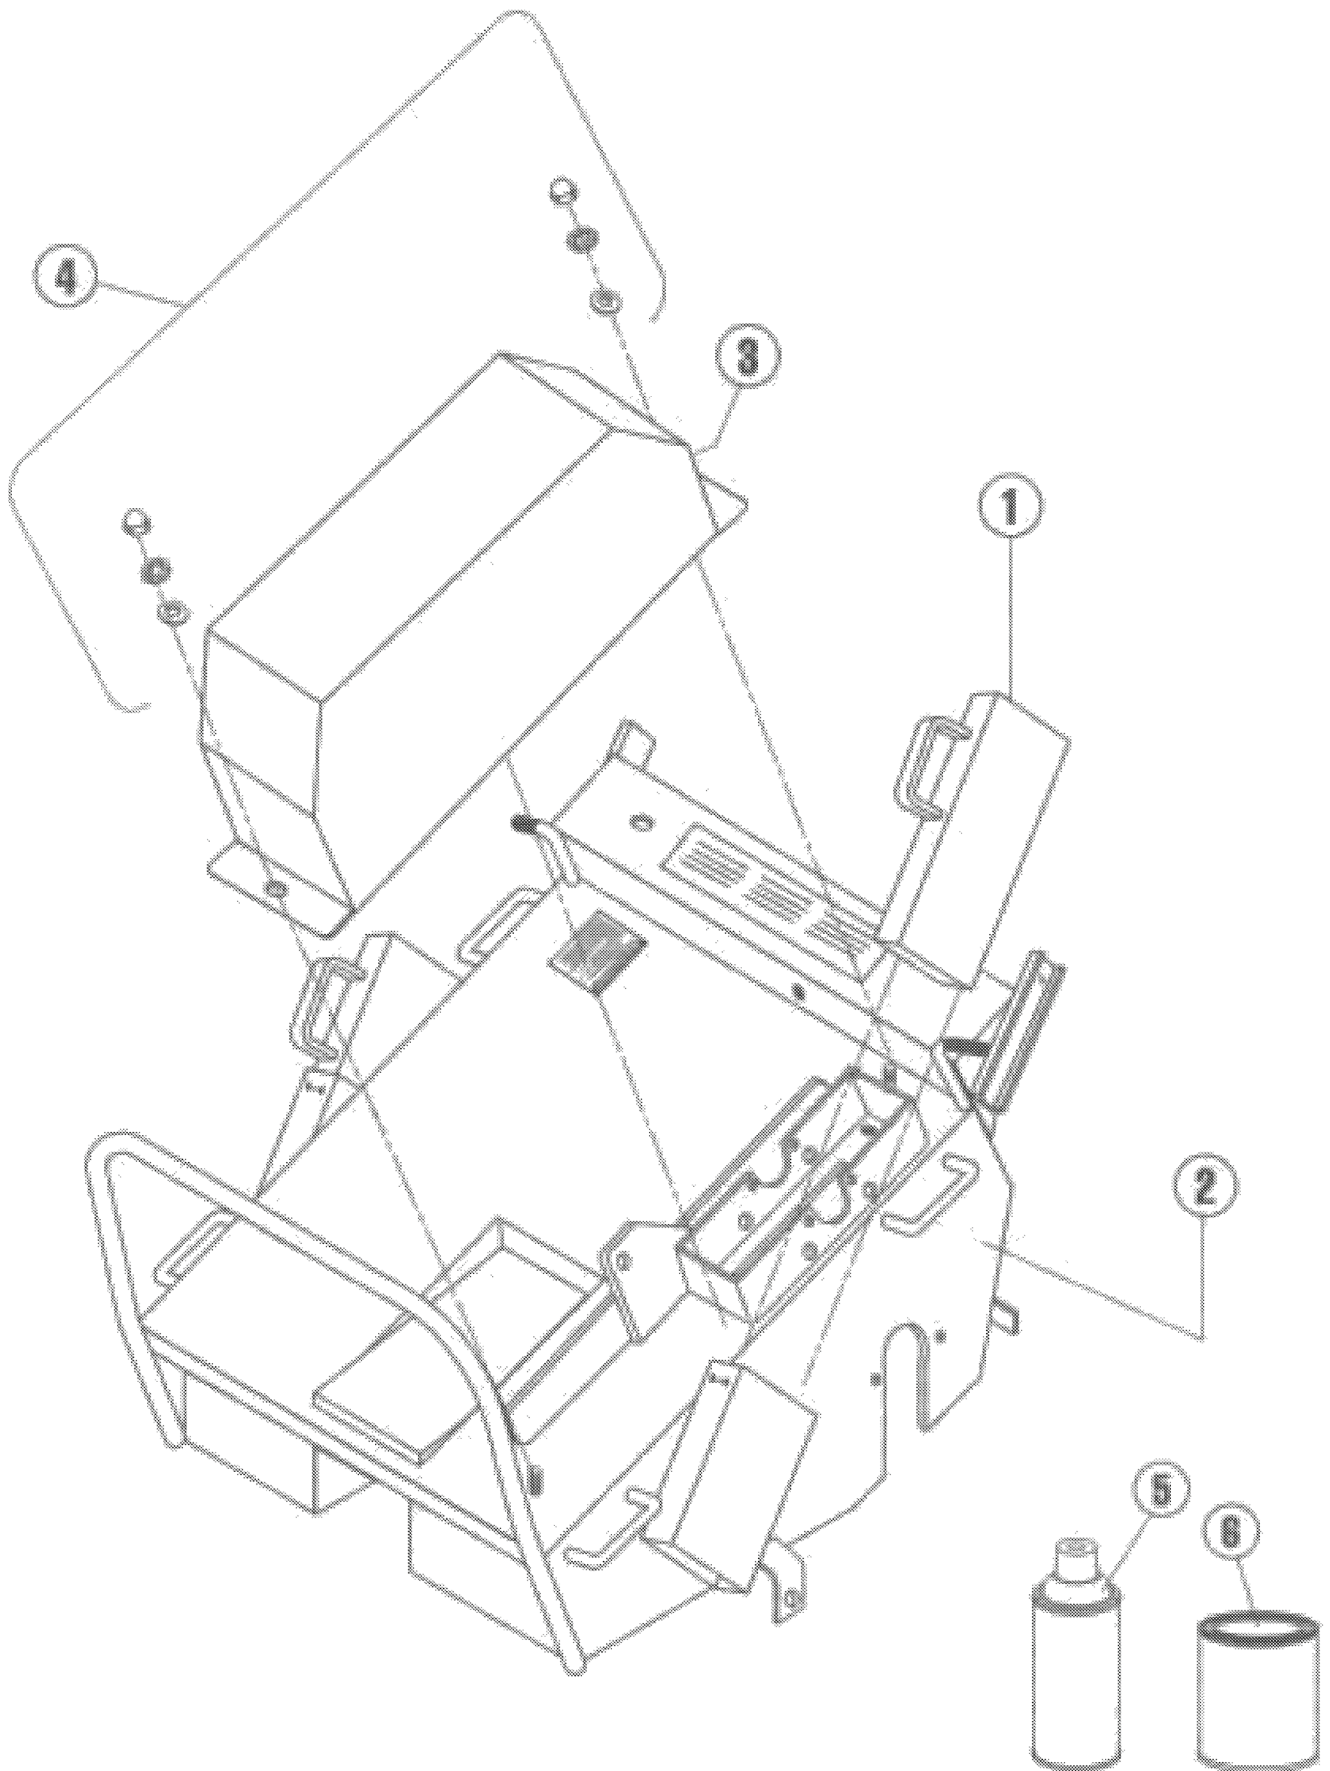

MAIN FRAME - MODEL AR19

REF.	PART NO.	DESCRIPTION	REMARK	QTY.	KIT
1	540007600	COUNTERWEIGHT		1	
2	540007601	COVER		1	
3	540007602	GUARD		1	
4	540007200	FASTENER KIT		1	
5	540000732	BÄTTRINGSFÄRG		1	
6	540000729	BÄTTRINGSFÄRG		1	
7	540007603	DECAL		1