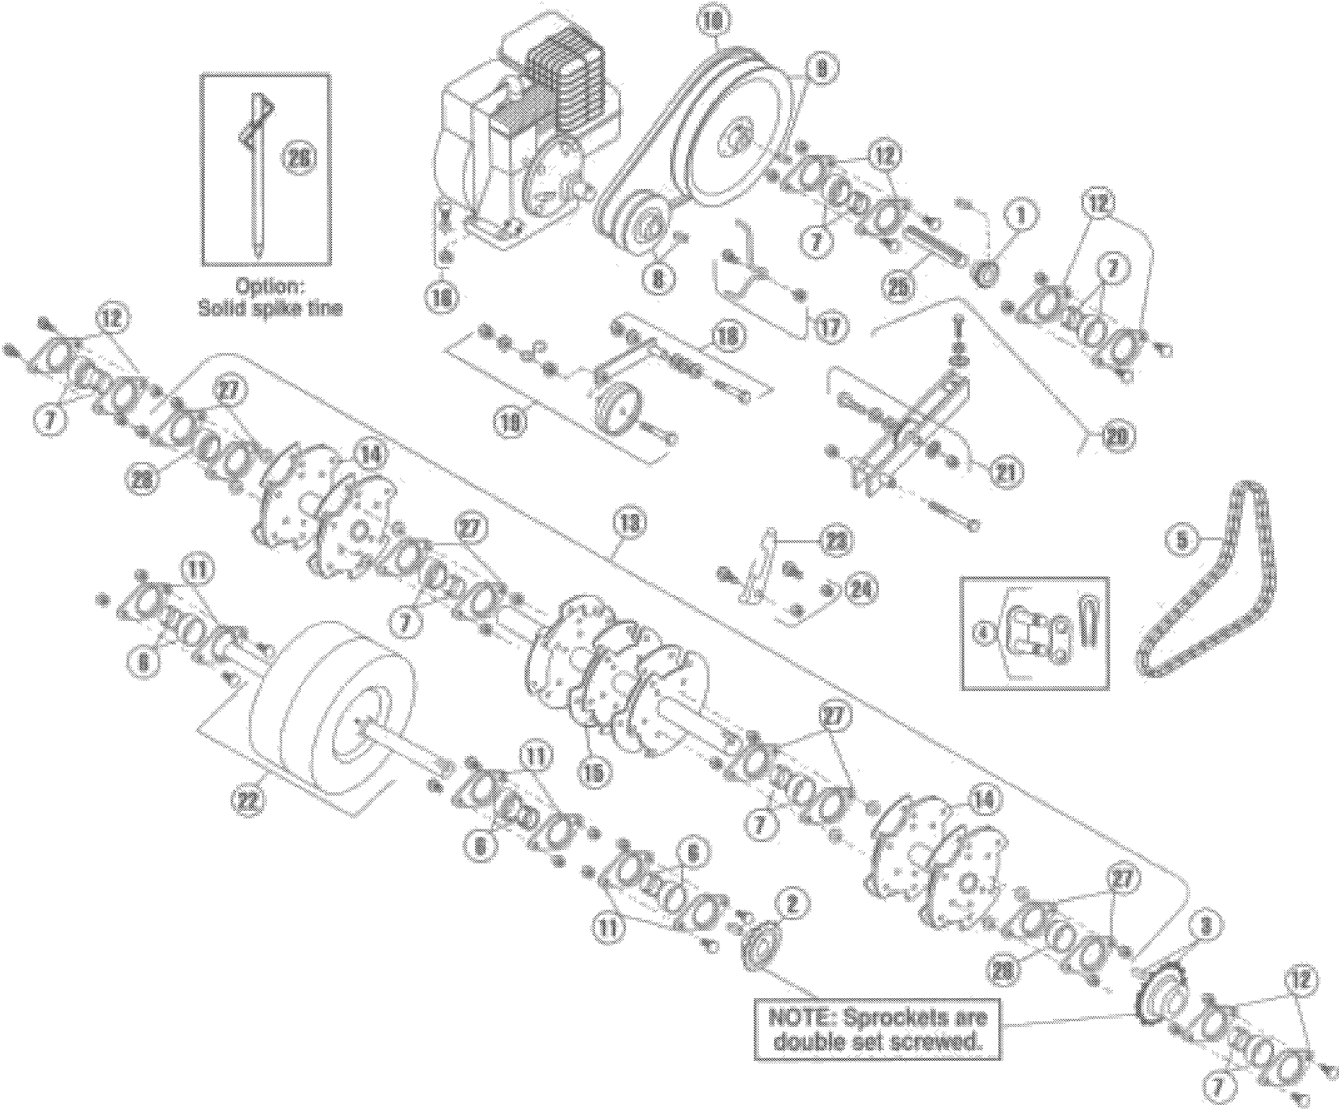

SPARE PARTS CATALOGUE
: HUSQVARNA

Spare Parts List

SPARE PARTS LIST

POWER TRAIN AND TINE ROTOR - MODEL AR19

REF.	PART NO.	DESCRIPTION	REMARK	QTY.	KIT
1	540007630	SPROCKET		1	
2	540000302	RIM SPROCKET		1	
3	540000303	RIM SPROCKET		1	
4	540000307	LINK		1	
5	540000308	CHAIN		1	
6	540000315	BEARING		1	
7	540000317	BEARING		1	
8	540000328	PULLEY		1	
9	540000332	PULLEY		1	
10	540000336	BELT		1	
11	540005185	SEALING		1	
12	540005786	SEALING		1	
13	540007631	SHAFT		1	
14	540007204	FASTENER KIT		1	
15	540007205	BELT GUIDE		1	
16	540007206	LEVER		1	
17	540007632	PULLEY		1	
18	540007633	LEVER		1	
19	540007634	RIM SPROCKET		1	
20	540007635	WHEEL		1	
21	540007636	TINE		1	
540007112	540007112	TINE		1	
22	540007637	FASTENER KIT		1	
540007103	540007103	BOLT		1	
23	540007232	SHAFT		1	
24	540007638	SPIKE SET		1	
25	540007105	SEALING		1	
26	540007108	BEARING		1	
27	540007639	PLATE		1	
28	540007640	PLATE		1	
29	540005129	SPRING		1	
30	540007641	SHAFT		1	

POWER TRAIN AND TINE ROTOR - MODEL AR25

REF.	PART NO.	DESCRIPTION	REMARK	QTY.	KIT
1	540007416	RIM SPROCKET		1	
2	540007417	RIM SPROCKET		1	
3	540007418	RIM SPROCKET		1	
4	540007419	LINK		1	
5	540007420	CHAIN		1	
6	540000315	BEARING		1	
7	540000317	BEARING		1	
8	540000328	PULLEY		1	
9	540007421	PULLEY		1	
10	540000336	BELT		1	
11	540005185	SEALING		1	
12	540005786	SEALING		1	
13	540007422	SHAFT		1	
14	540007423	PLATE		1	
15	540007424	SHAFT		1	
16	540007204	FASTENER KIT		1	
17	540007205	BELT GUIDE		1	
18	540007206	LEVER		1	
19	540007207	PULLEY		1	
20	540007425	LEVER		1	
21	540007426	RIM SPROCKET		1	
22	540007120	WHEEL		1	
23	540007111	TINE		1	
540007112	540007112	TINE		1	
24	540007102	BOLT		1	
540007103	540007103	BOLT		1	
25	540007427	SHAFT		1	
26	540007104	SPIKE		1	
27	540007105	SEALING		1	
28	540007108	BEARING		1	