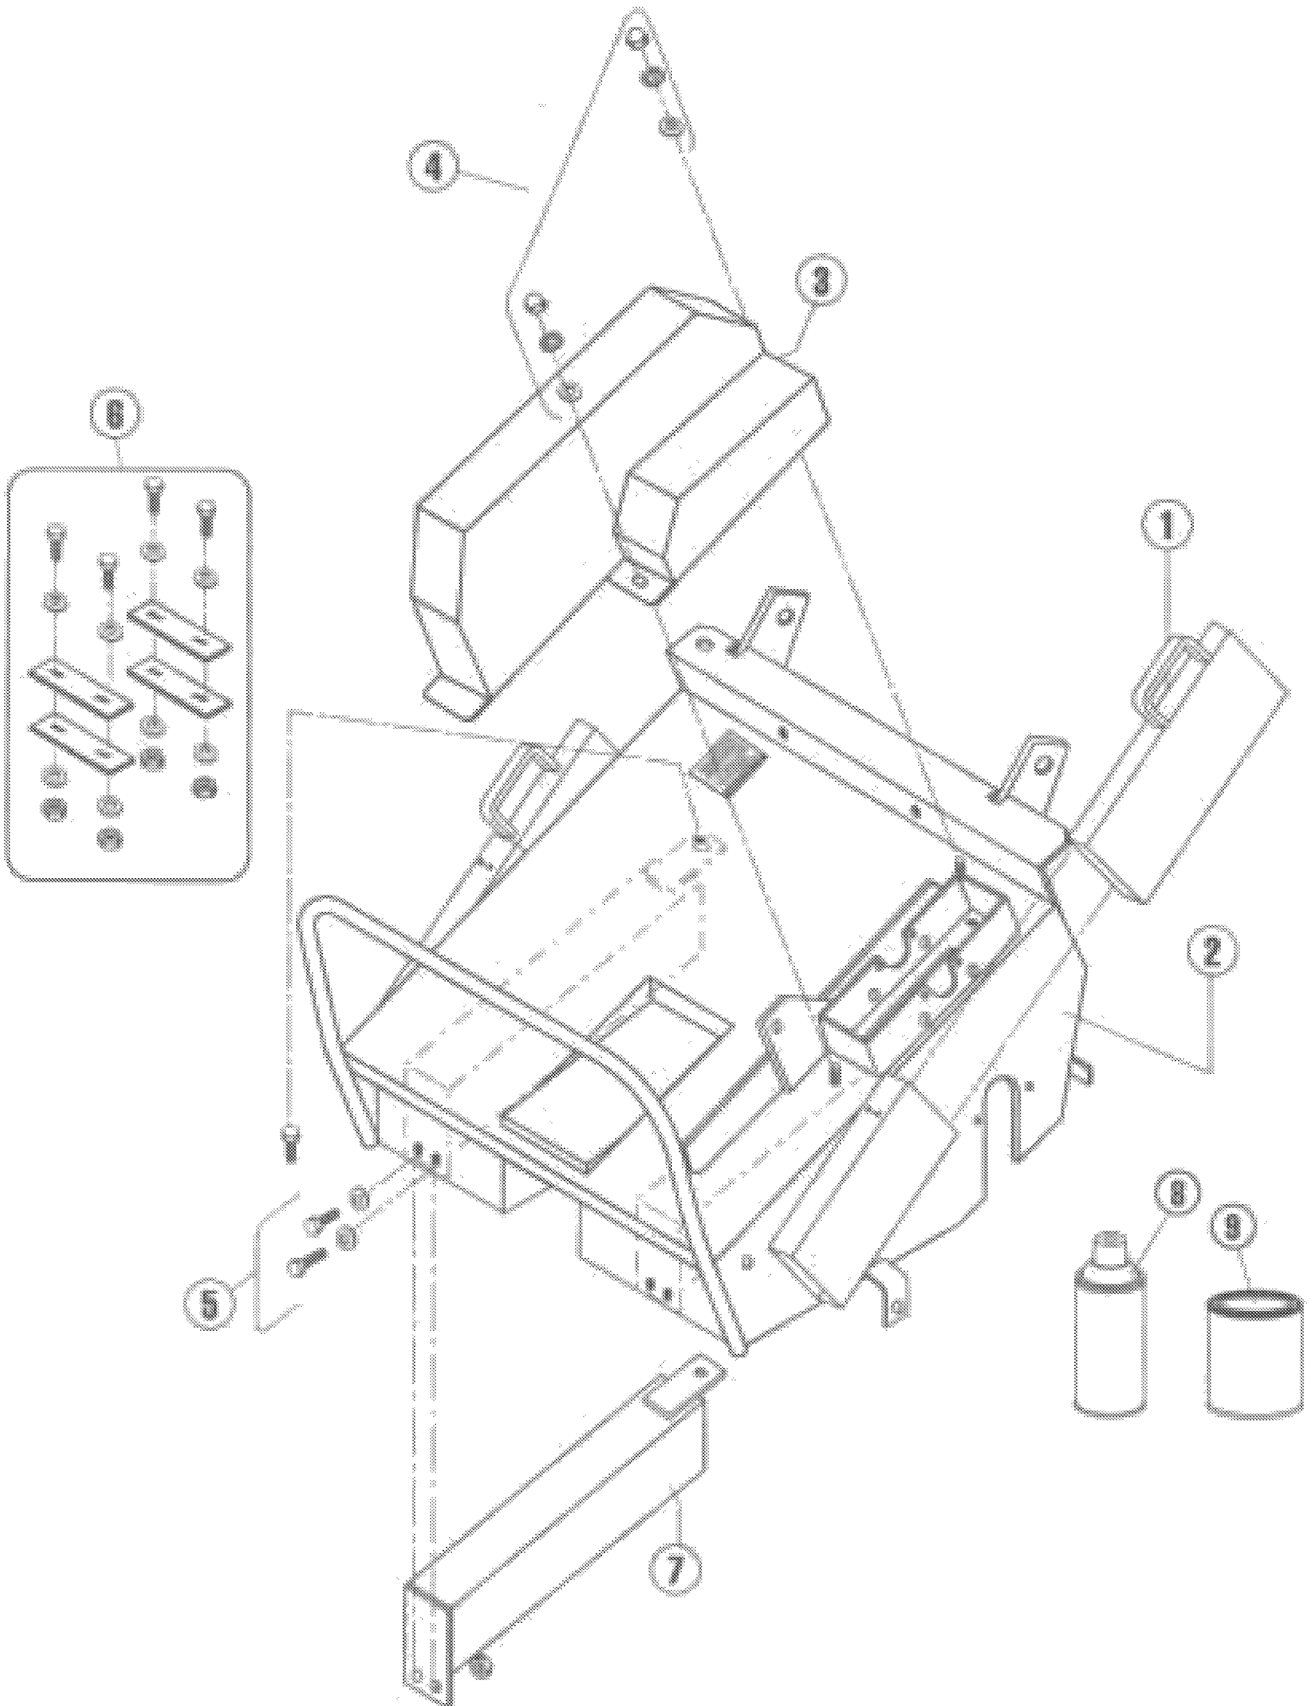

MAIN FRAME - MODEL AR25

REF.	PART NO.	DESCRIPTION	REMARK	QTY.	KIT
1	540007600	COUNTERWEIGHT		1	
2	540007400	COVER		1	
3	540007401	PROTECTOR		1	
4	540007200	FASTENER KIT		1	
5	540007402	FASTENER KIT		1	
6	540007203	PLATE		1	
7	540007403	COUNTERWEIGHT		1	
8	540000732	BÄTTRINGSFÄRG		1	
9	540000729	BÄTTRINGSFÄRG		1	
10	540007404	DECAL		1