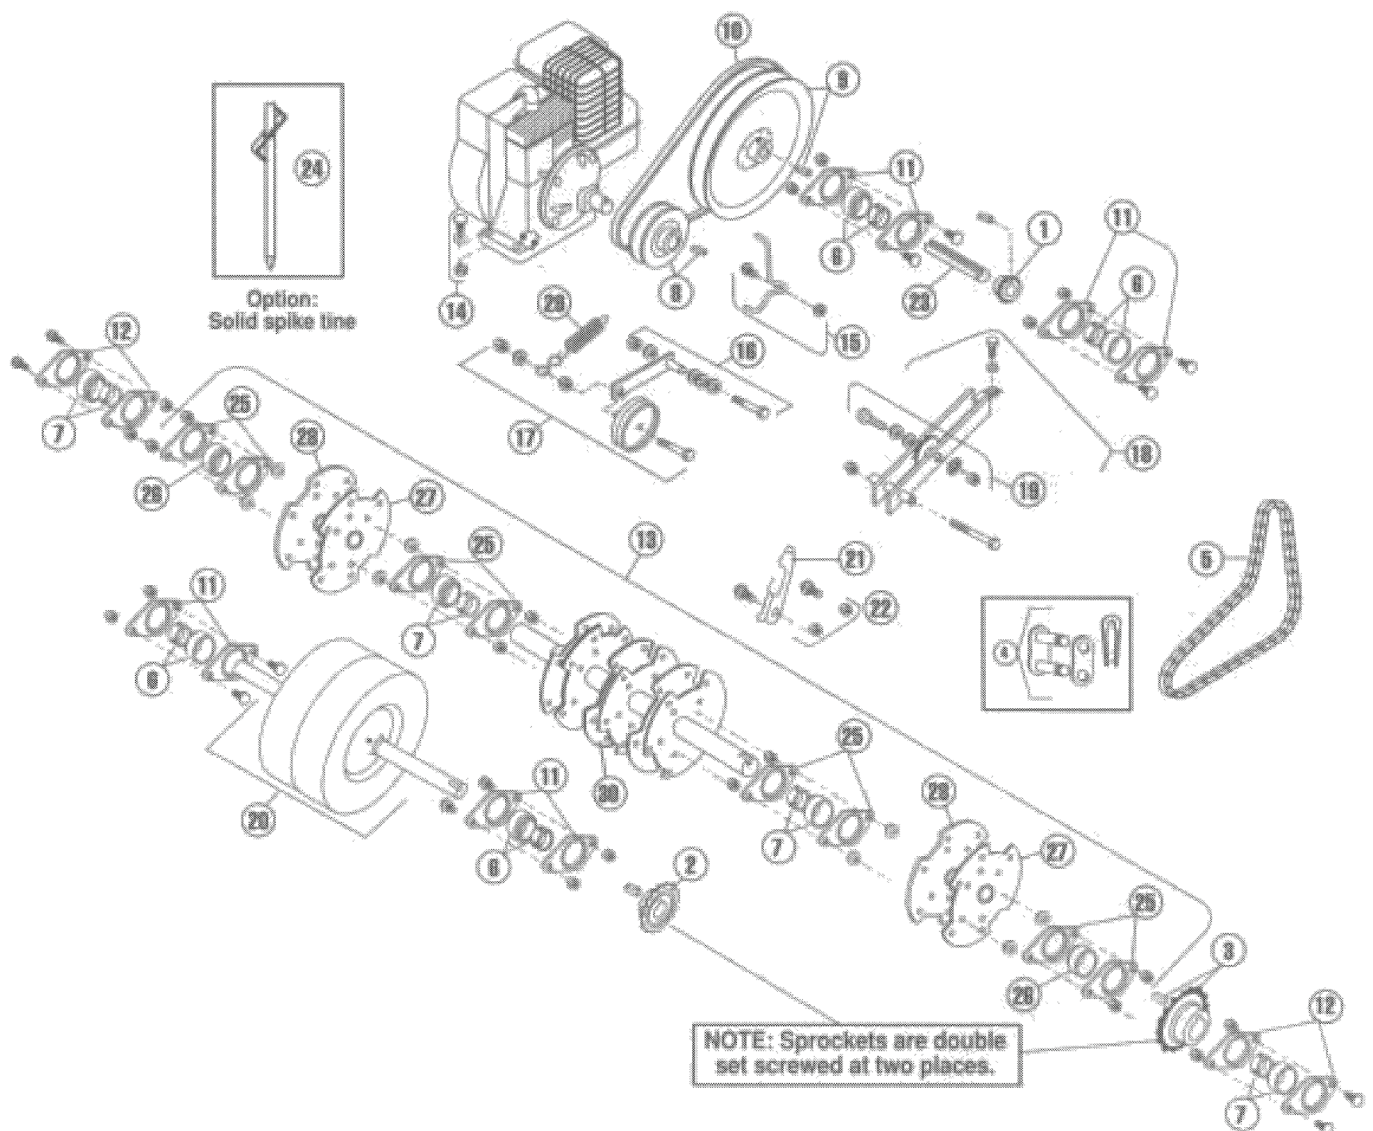

SPARE PARTS CATALOGUE
: HUSQVARNA

Spare Parts List

SPARE PARTS LIST

POWER TRAIN AND TINE ROTOR - MODEL AR19

REF.	PART NO.	DESCRIPTION	REMARK	QTY.	KIT
1	540007630	SPROCKET		1	
2	540000302	RIM SPROCKET		1	
3	540000303	RIM SPROCKET		1	
4	540000307	LINK		1	
5	540000308	CHAIN		1	
6	540000315	BEARING		1	
7	540000317	BEARING		1	
8	540000328	PULLEY		1	
9	540000332	PULLEY		1	
10	540000336	BELT		1	
11	540005185	SEALING		1	
12	540005786	SEALING		1	
13	540007631	SHAFT		1	
14	540007204	FASTENER KIT		1	
15	540007205	BELT GUIDE		1	
16	540007206	LEVER		1	
17	540007632	PULLEY		1	
18	540007633	LEVER		1	
19	540007634	RIM SPROCKET		1	
20	540007635	WHEEL		1	
21	540007636	TINE		1	
540007112	540007112	TINE		1	
22	540007637	FASTENER KIT		1	
540007103	540007103	BOLT		1	
23	540007232	SHAFT		1	
24	540007638	SPIKE SET		1	
25	540007105	SEALING		1	
26	540007108	BEARING		1	
27	540007639	PLATE		1	
28	540007640	PLATE		1	
29	540005129	SPRING		1	
30	540007641	SHAFT		1	

POWER TRAIN AND TINE ROTOR - MODEL AR25

REF.	PART NO.	DESCRIPTION	REMARK	QTY.	KIT
1	540007416	RIM SPROCKET		1	
2	540007417	RIM SPROCKET		1	
3	540007418	RIM SPROCKET		1	
4	540007419	LINK		1	
5	540007420	CHAIN		1	
6	540000315	BEARING		1	
7	540000317	BEARING		1	
8	540000328	PULLEY		1	
9	540007421	PULLEY		1	
10	540000336	BELT		1	
11	540005185	SEALING		1	
12	540005786	SEALING		1	
13	540007422	SHAFT		1	
14	540007423	PLATE		1	
15	540007424	SHAFT		1	
16	540007204	FASTENER KIT		1	
17	540007205	BELT GUIDE		1	
18	540007206	LEVER		1	
19	540007207	PULLEY		1	
20	540007425	LEVER		1	
21	540007426	RIM SPROCKET		1	
22	540007120	WHEEL		1	
23	540007111	TINE		1	
540007112	540007112	TINE		1	
24	540007102	BOLT		1	
540007103	540007103	BOLT		1	
25	540007427	SHAFT		1	
26	540007104	SPIKE		1	
27	540007105	SEALING		1	
28	540007108	BEARING		1	