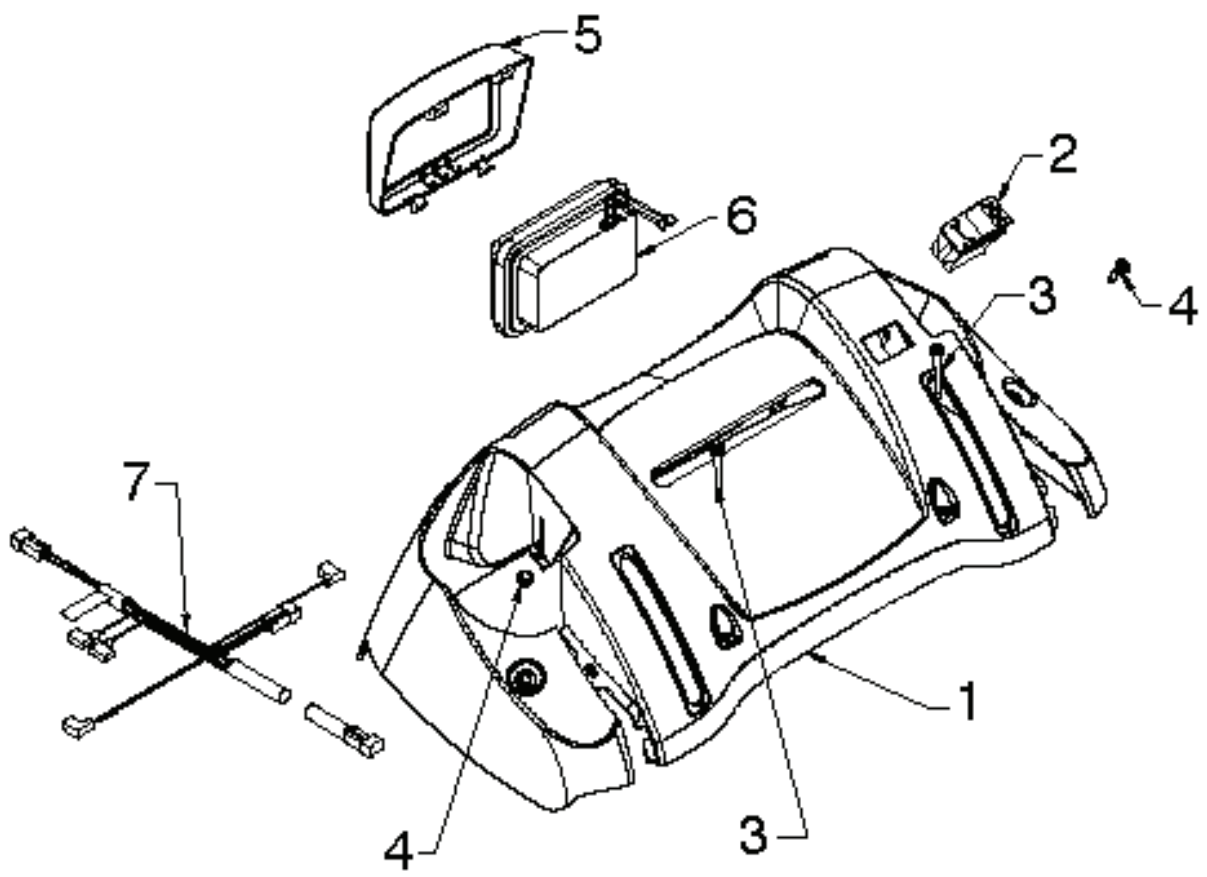

01.05.016-F

REF.	PART NO.	DESCRIPTION	REMARK	QTY.	KIT
2	532427513	PIVOT		1	
3	580790301	FOOT PLATE		1	
4	532443248	SPRING		1	
5	532443660	BOLT		1	
6	873930500	NUT		1	
7	817060620	SCREW		1	
8	817000616	SCREW		1	
9	817000510	BOLT		1	
10	580949901	PLATE		1	
11	580949902	PLATE		1	
12	580950001	PEDAL		1	
13	580950101	TUBE		1	
14	874780616	BOLT		1	
15	873800600	NUT		1	
16	874760432	BOLT		1	
17	873800400	NUT		1	
18	532851074	WASHER		1	