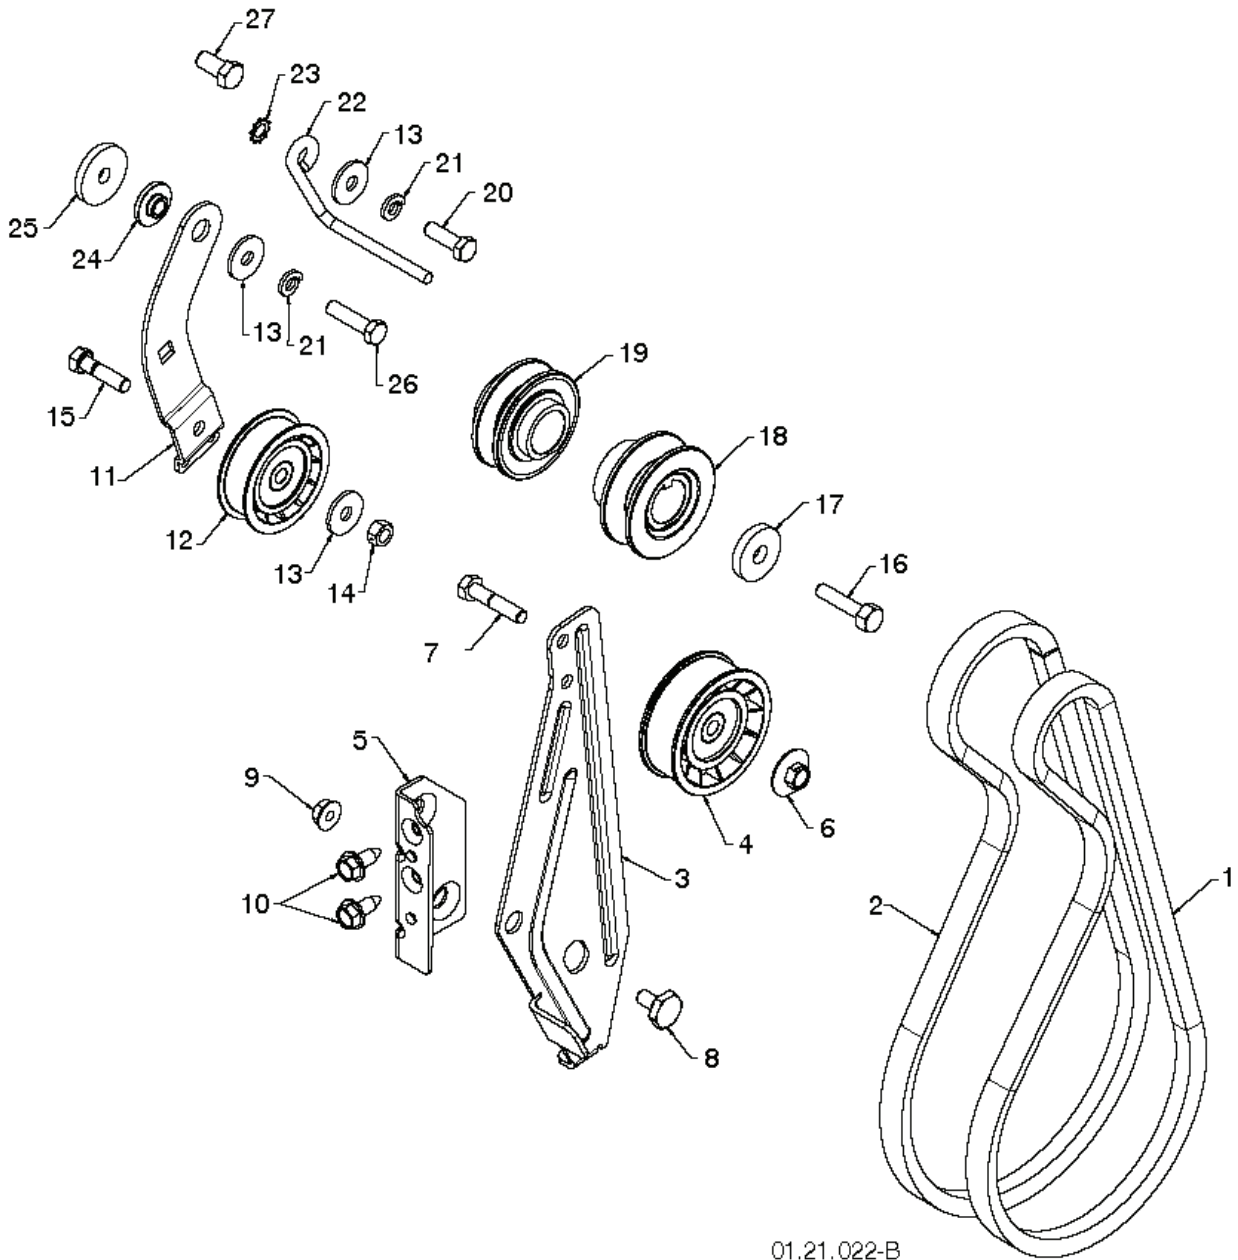

01.12.012-A.

REF.	PART NO.	DESCRIPTION	REMARK	QTY.	KIT
1	532421763	ROD		1	
2	532429832	ROD		1	
3	532187782	ROD, UPPER, SPEED CONTROL		1	
4	532187784	ROD		1	
5	532180447	SLEEVE		1	
6	532192091	SLEEVE, SPRING		1	
7	532178669	SPRING		1	
8	532180926	SPRING		1	
9	872270505	BOLT		1	
10	532155377	NUT		1	
11	532169675	PIN		1	

01.05.016-B

REF.	PART NO.	DESCRIPTION	REMARK	QTY.	KIT
1	532444232	TUBE		1	
2	532443617	SUPPORT		1	
3	532443555	BRACKET		1	
4	532443248	SPRING		1	
5	532443660	BOLT		1	
6	873930500	NUT		1	
7	817060620	SCREW		1	
8	817000616	SCREW		1	
9	817000510	BOLT		1	
10	532442844	GUIDE PLATE		1	
11	532442845	GUIDE PLATE		1	
12	532442846	PEDAL		1	
13	532442849	TUBE		1	
14	874780616	BOLT		1	
15	873800600	NUT		1	
16	874760432	BOLT		1	
17	873800400	NUT		1	

01.08.020-A

REF.	PART NO.	DESCRIPTION	REMARK	QTY.	KIT
1	532416288	SPRING		1	
2	532414572	BRACKET		1	
3	532178831	SPRING		1	
4	532169675	PIN		1	
5	817060410	SCREW		1	
6	532421814	BRACKET		1	

REF.	PART NO.	DESCRIPTION	REMARK	QTY.	KIT
1	532421351	CONSOLE		1	
2	532421448	FRAME		1	
3	532178666	HEADLIGHT		1	
4	532184471	SCREW		1	
5	532175262	SCREW		1	
6	532417760	SWITCH		1	
7	532444978	HARNESS		1	
8	532401620	BULB		1	

REF.	PART NO.	DESCRIPTION	REMARK	QTY.	KIT
1	532421708	HANDLE	LH	1	
2	532421709	HANDLE	RH	1	
3	532429148	BRACKET	LH	1	
4	532429149	BRACKET	RH	1	
5	532414515	GRIP		1	
6	874780512	SCREW		1	
7	874780524	BOLT		1	
8	532751153	NUT		1	
9	532155415	WASHER		1	
10	532178775	POP RIVET		1	