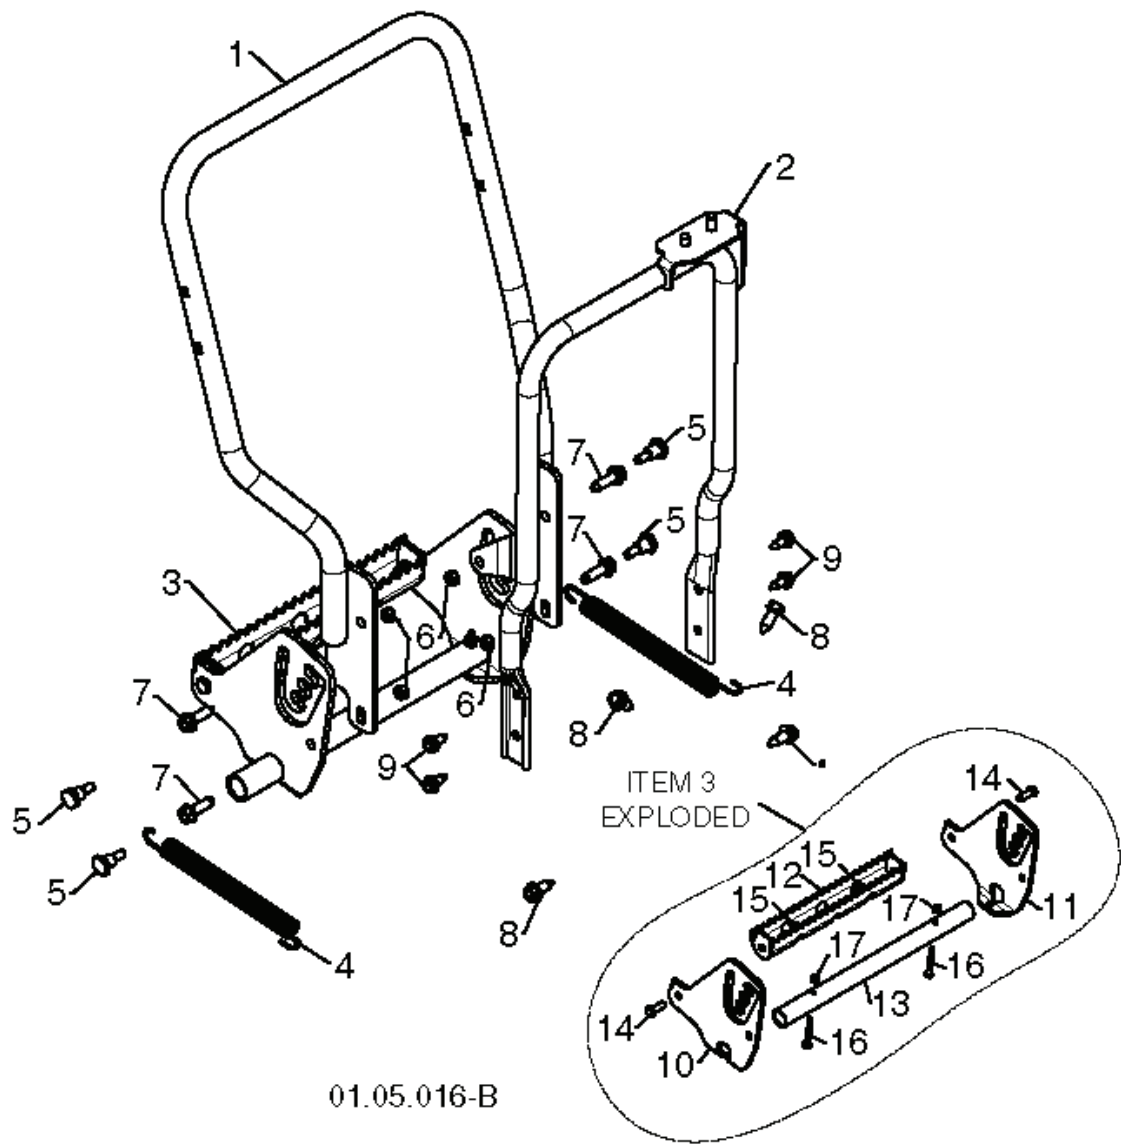

01.05.016-B

REF.	PART NO.	DESCRIPTION	REMARK	QTY.	KIT
1	532444232	TUBE		1	
2	532443617	SUPPORT		1	
3	532443555	BRACKET		1	
4	532443248	SPRING		1	
5	532443660	BOLT		1	
6	873930500	NUT		1	
7	817060620	SCREW		1	
8	817000616	SCREW		1	
9	817000510	BOLT		1	
10	532442844	GUIDE PLATE		1	
11	532442845	GUIDE PLATE		1	
12	532442846	PEDAL		1	
13	532442849	TUBE		1	
14	874780616	BOLT		1	
15	873800600	NUT		1	
16	874760432	BOLT		1	
17	873800400	NUT		1	