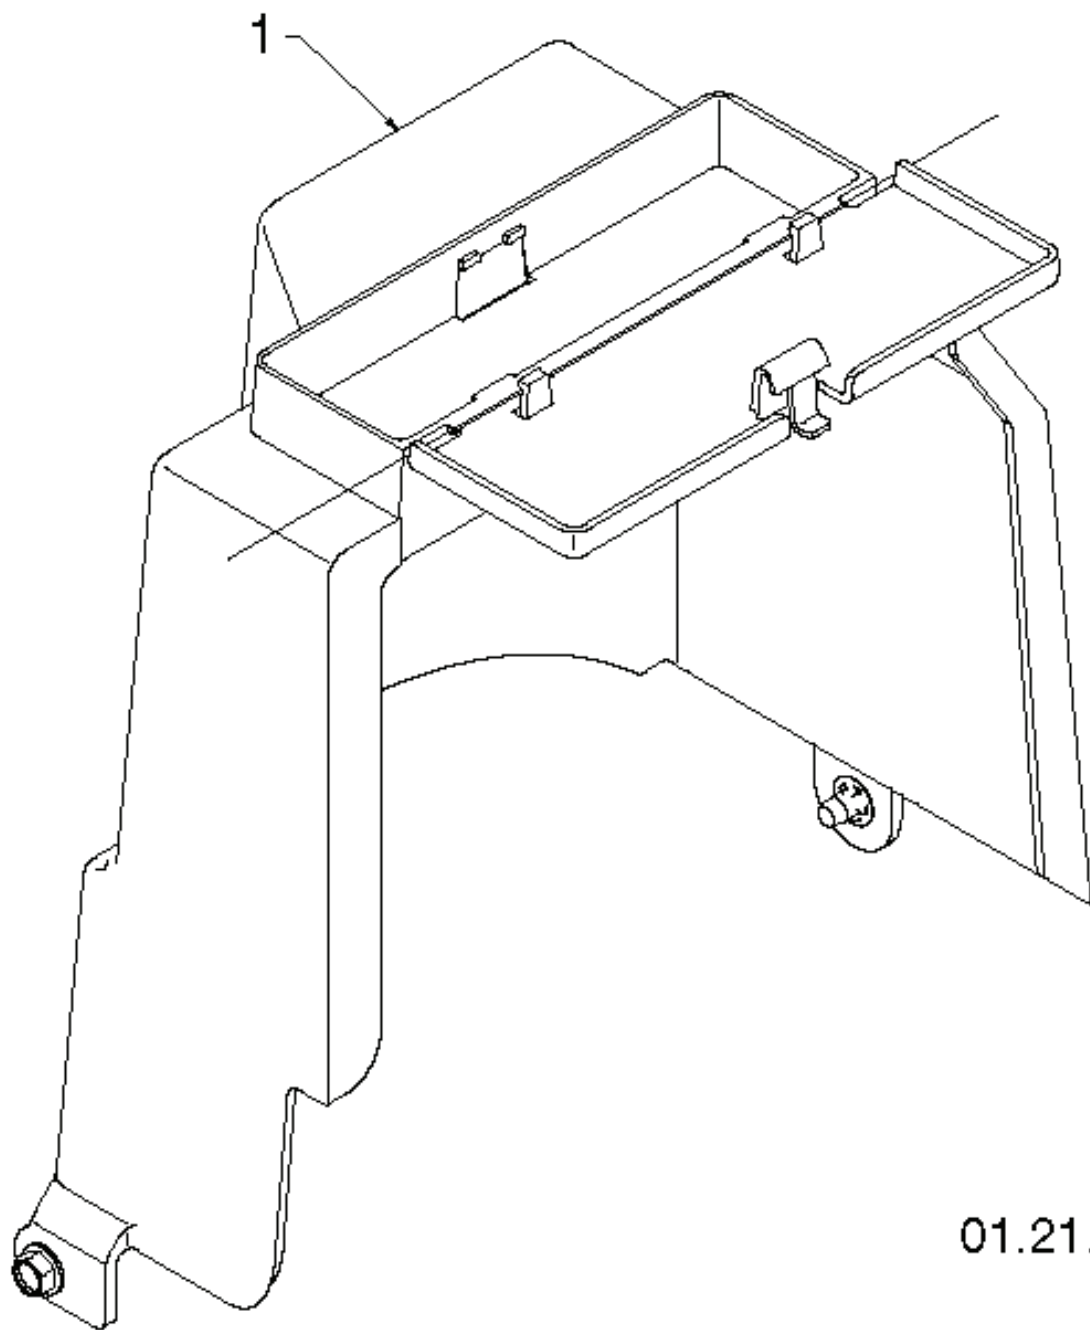

REF.	PART NO.	DESCRIPTION	REMARK	QTY.	KIT
1	532419888	BELT		1	
2	532428454	BELT		1	
3	532429271	BRACKET		1	
4	532180523	PULLEY		1	
5	532429270	BRACKET		1	
6	532426589	NUT		1	
7	874780524	BOLT		1	
8	532424297	BOLT		1	
9	817000510	BOLT		1	
10	532751153	NUT		1	
11	532427576	BRACKET		1	
12	532446227	PULLEY		1	
13	532059289	WASHER		1	
14	873800500	LOCK NUT		1	
15	874780520	BOLT		1	
16	532851084	SCREW		1	
17	819132005	WASHER		1	
18	532425934	PULLEY		1	
19	532425933	PULLEY		1	
20	874610516	SCREW		1	
21	810040500	WASHER		1	
22	532193607	BELT GUARD		1	
23	811050500	WASHER		1	
24	532175331	BUSHING		1	
25	819112206	WASHER		1	
26	874610520	SCREW CAP		1	
27	874760608	SCREW		1	

01.21.013-B