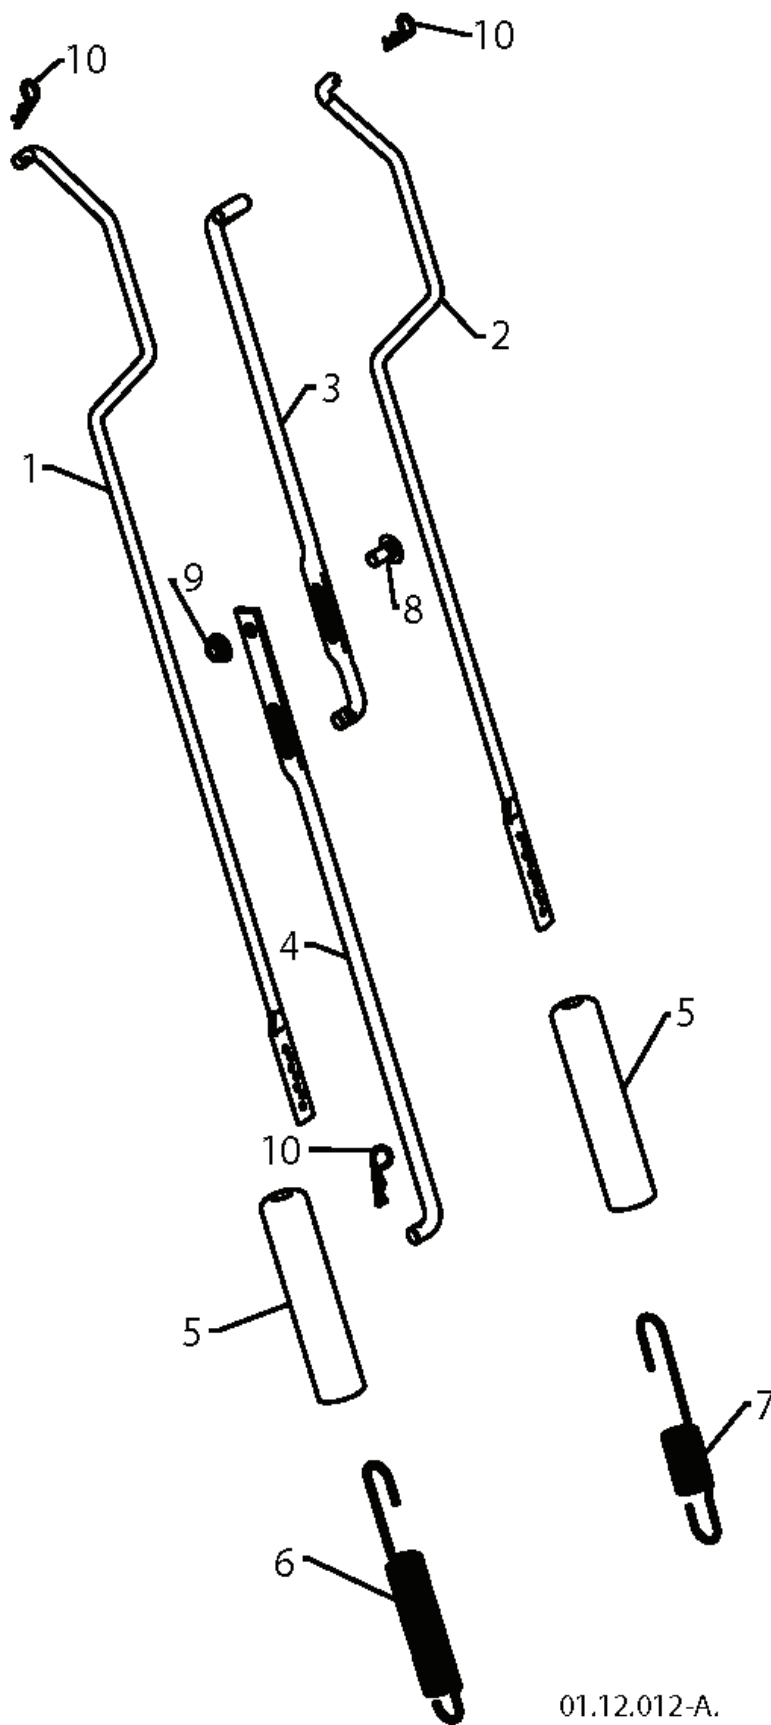

01.02.017-B

REF.	PART NO.	DESCRIPTION	REMARK	QTY.	KIT
1	532443344	BRACKET		1	
2	817501010	SCREW		1	
3	874760552	CAPSCREW		1	
4	532179246	WASHER		1	
5	532192001	LEVER ASSY		1	
6	532155415	WASHER		1	
7	532192195	SPRING		1	
8	873800500	LOCK NUT		1	
9	532429803	BRACKET		1	
10	532443191	ARM		1	
11	532427542	SHAFT		1	
12	532188906	VALVE DE VIDANGE MOTEUR		1	
13	532198580	PIN		1	
14	532407868	PLATE		1	
15	532445058	TRANSMISSION		1	
16	532193256	ROD		1	
17	532429805	BRACKET		1	
18	532187787	SPEED CONTROL ARM, HYDRO		1	
19	532198251	CLUTCH		1	
20	532428867	BOLT		1	
21	532180355	BOLT		1	
22	532178828	SPRING		1	
23	873800400	NUT		1	
24	532191995	POP RIVET		1	
25	532198249	CLUTCH		1	
26	532192873	SPRING		1	
27	532700279	CLIP		1	
28	532407858	BRACKET		1	
29	532414771	STRAP		1	
30	532444233	PAN		1	
31	532443384	SCREW		1	
32	532198250	CLUTCH		1	
33	532428288	E-RING		1	
34	817060516	SCREW		1	
35	574811301	TANK		1	
36	532445059	HOSE		1	
37	532445298	CLAMP		1	
38	532184471	SCREW		1	
39	532053847	WASHER		1	

01.12.012-A.

REF.	PART NO.	DESCRIPTION	REMARK	QTY.	KIT
1	532421763	ROD		1	
2	532429832	ROD		1	
3	532187782	ROD, UPPER, SPEED CONTROL		1	
4	532187784	ROD		1	
5	532180447	SLEEVE		1	
6	532192091	SLEEVE, SPRING		1	
7	532178669	SPRING		1	
8	532180926	SPRING		1	
9	872270505	BOLT		1	
10	532155377	NUT		1	
11	532169675	PIN		1	

01.05.016-B

REF.	PART NO.	DESCRIPTION	REMARK	QTY.	KIT
1	532444232	TUBE		1	
2	532443617	SUPPORT		1	
3	532443555	BRACKET		1	
4	532443248	SPRING		1	
5	532443660	BOLT		1	
6	873930500	NUT		1	
7	817060620	SCREW		1	
8	817000616	SCREW		1	
9	817000510	BOLT		1	
10	532442844	GUIDE PLATE		1	
11	532442845	GUIDE PLATE		1	
12	532442846	PEDAL		1	
13	532442849	TUBE		1	
14	874780616	BOLT		1	
15	873800600	NUT		1	
16	874760432	BOLT		1	
17	873800400	NUT		1	