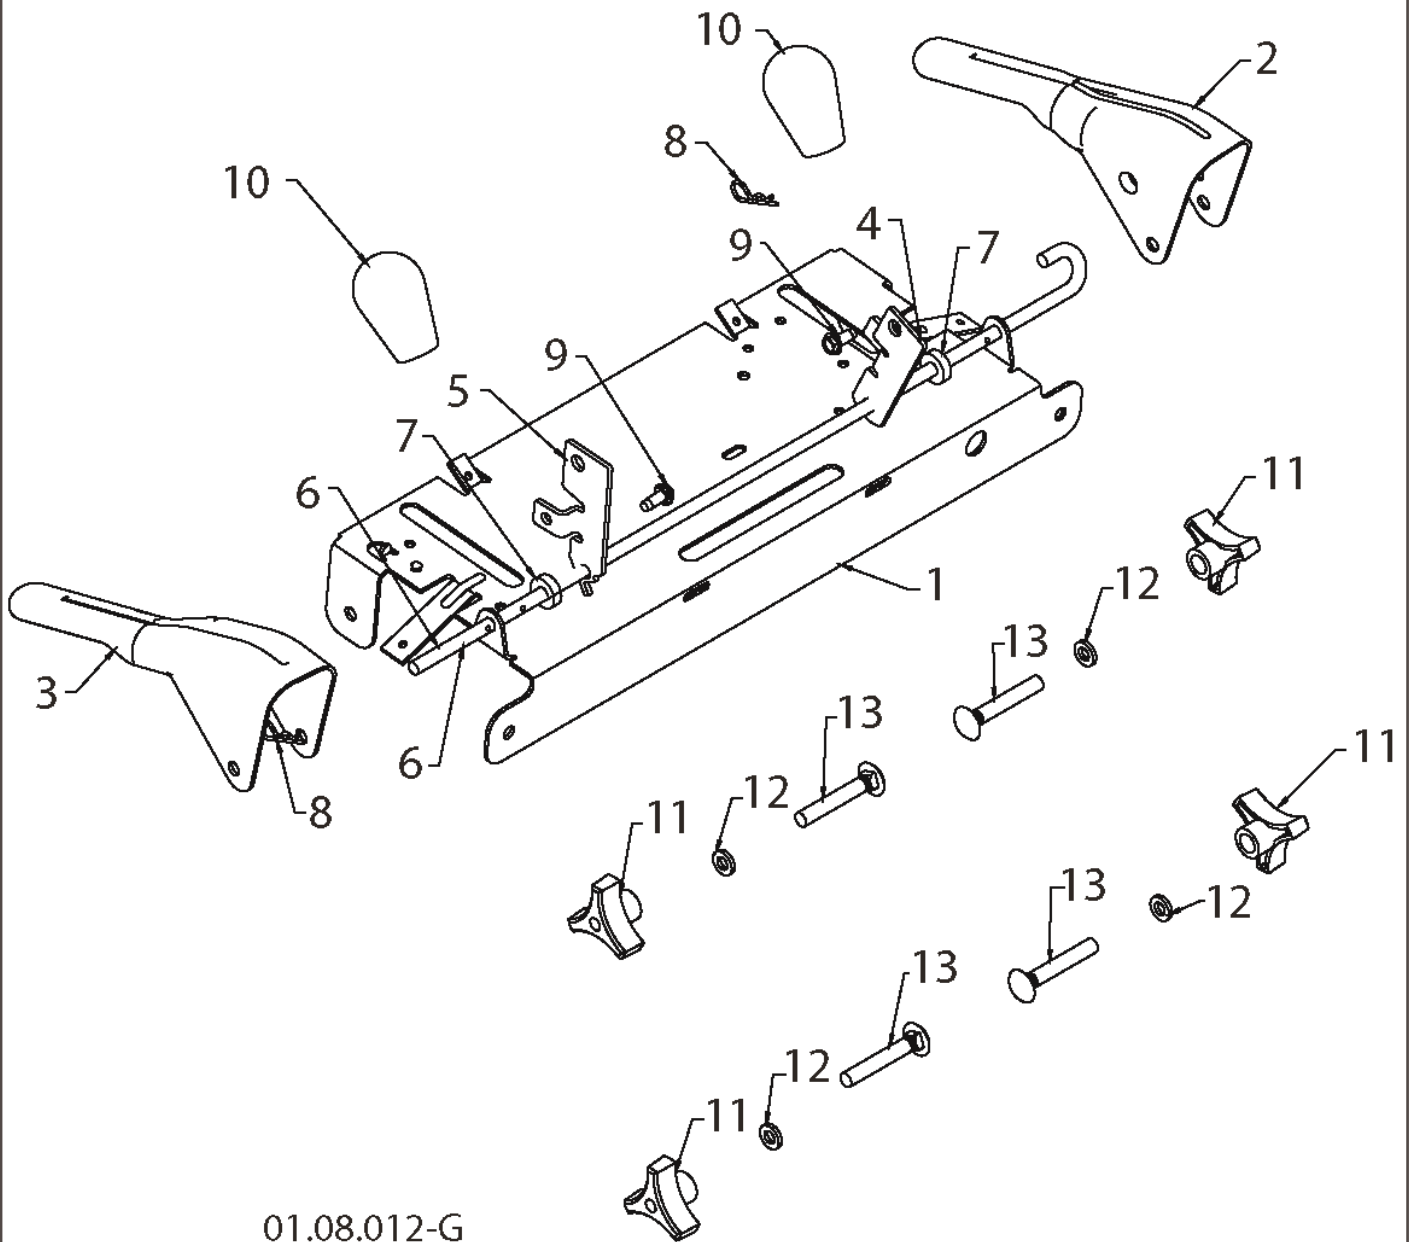

01.05.016-F

---

REF.	PART NO.	DESCRIPTION	REMARK	QTY.	KIT
1	580750402	HANDLE ASSY		1	
2	532443617	SUPPORT		1	
3	580790301	FOOT PLATE		1	
4	532443248	SPRING		1	
5	532443660	BOLT		1	
6	873930500	NUT		1	
7	817060620	SCREW		1	
8	817000616	SCREW		1	
9	817000510	BOLT		1	
10	580949901	PLATE	RH	1	
11	580949902	PLATE	LH	1	
12	580950001	PEDAL		1	
13	580950101	TUBE		1	
14	874780616	BOLT		1	
15	873800600	NUT		1	
16	874760432	BOLT		1	
17	873800400	NUT		1	
18	532851074	WASHER		1	