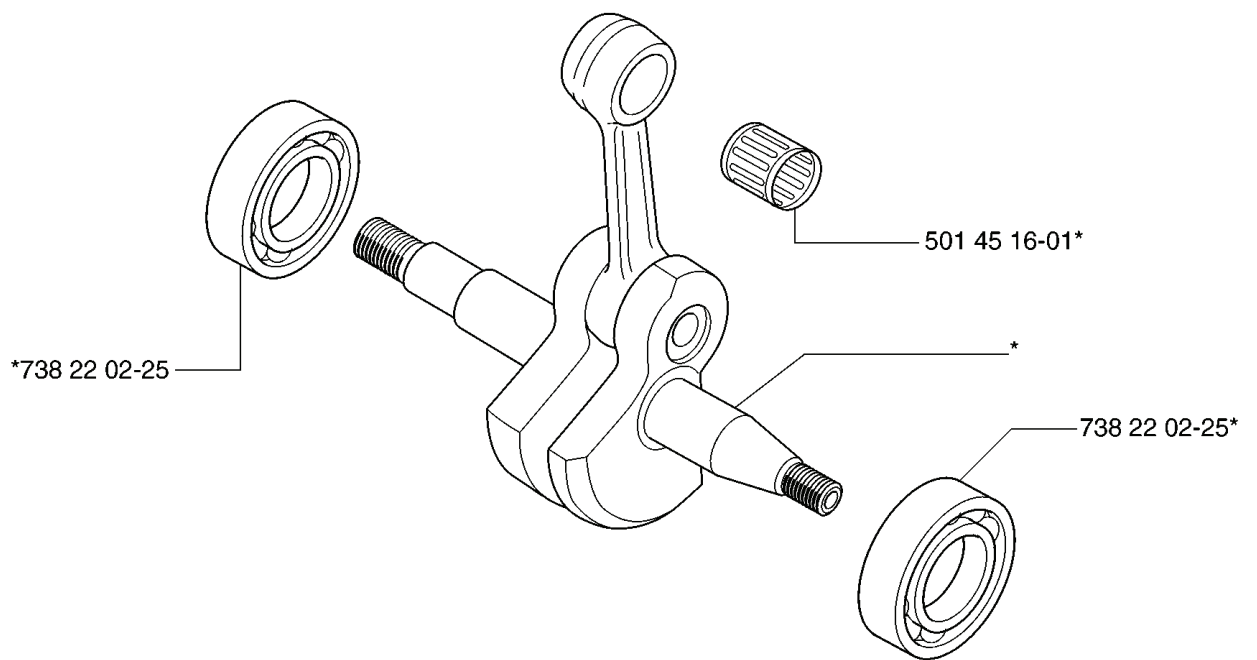

G *compl 503 57 38-06