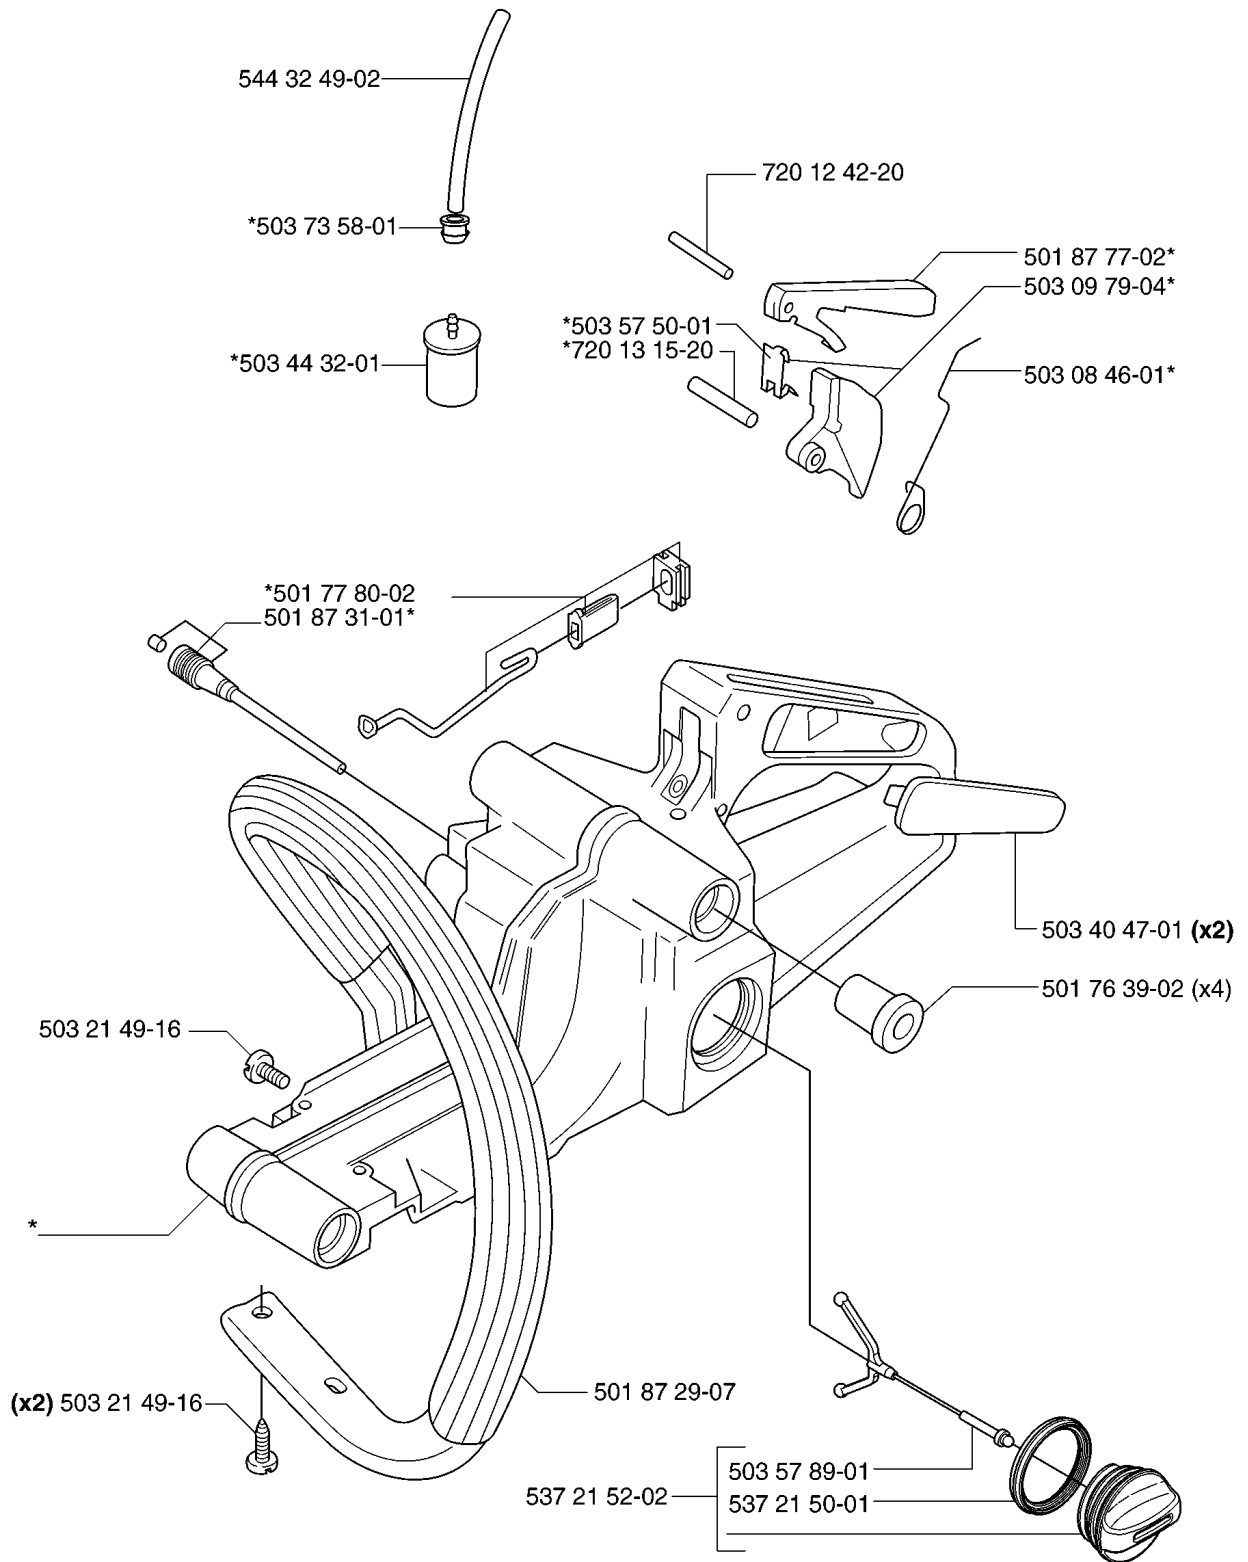

E *compl 501 76 13-10