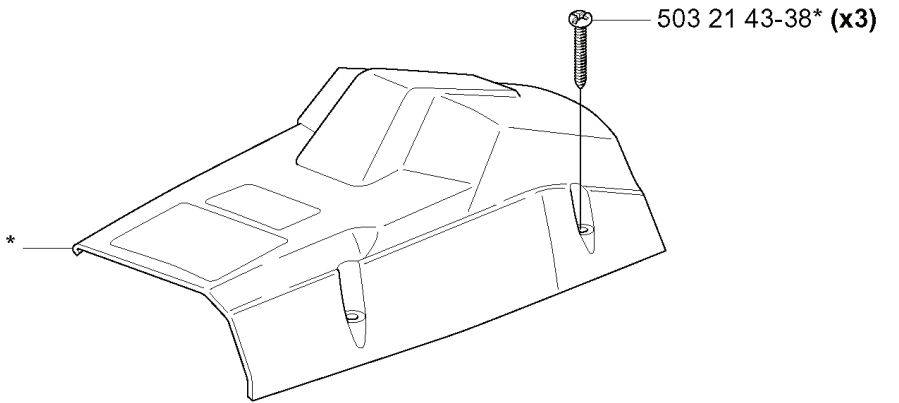

B

*compl 503 60 90-06

*503 98 74-01