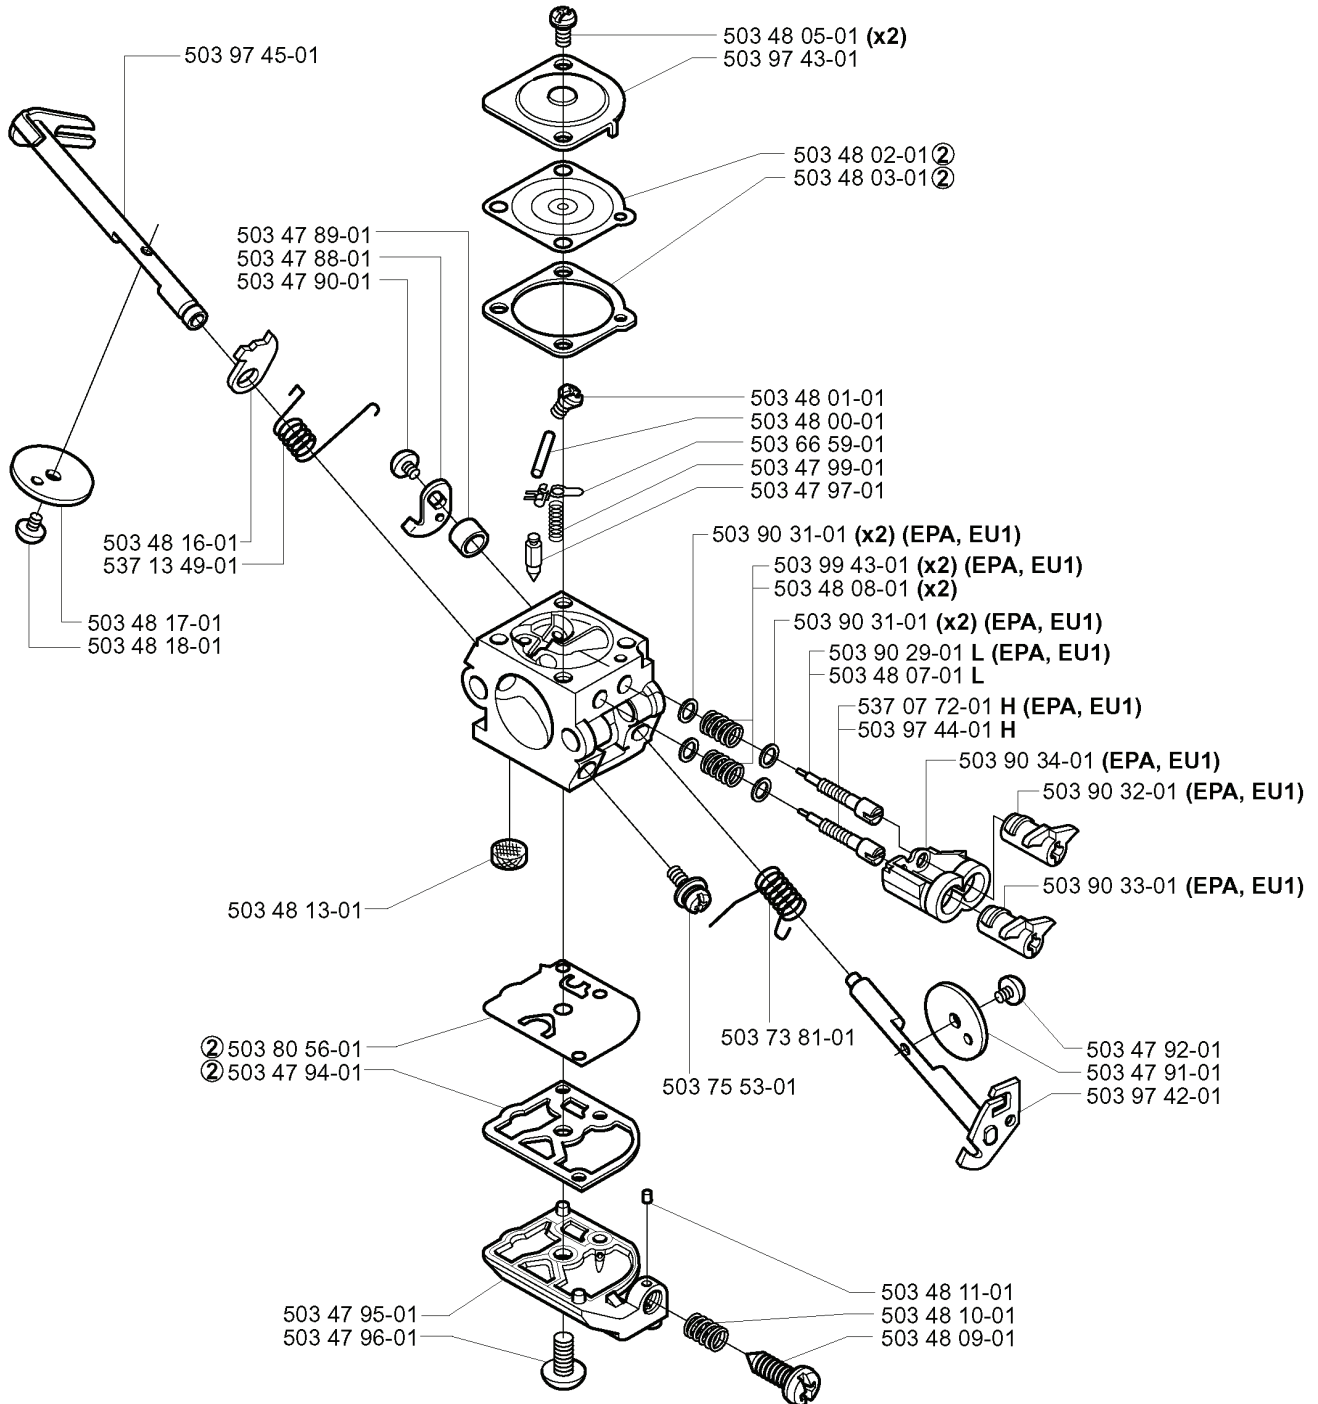

ZAMA C1Q-EL7 ZAMA C1Q-EL6

② 503 48 21-01
Set of gaskets
Dichtungssatz
Jeu de joints
Juego de Juntas
Packningssats

REF.	PART NO.	DESCRIPTION	REMARK	QTY.	KIT
503 28 31-06	503283106	CARBURETTOR	ZAMA C1Q-EL7 (EPA, EU1)	1	
503 28 31-05	503283105	CARBURETTOR	ZAMA C1Q-EL6	1	
503 97 45-01	503974501	SHAFT		1	
503 47 89-01	503478901	COLLAR		1	
503 47 88-01	503478801	LEVER		1	
503 47 90-01	503479001	SCREW		1	
503 48 16-01	503481601	LEVER		1	
537 13 49-01	537134901	SPRING		1	
503 48 17-01	503481701	VALVE		1	
503 48 18-01	503481801	SCREW		1	
503 48 13-01	503481301	STRAINER		1	
503 80 56-01	503805601	DIAPHRAGM PUMP	503 48 21-01 SET OF GASKETS	1	
503 47 94-01	503479401	GASKET	503 48 21-01 SET OF GASKETS	1	
503 47 95-01	503479501	COVER		1	
503 47 96-01	503479601	SCREW		1	
503 48 09-01	503480901	SCREW		1	
503 48 10-01	503481001	SPRING		1	
503 48 11-01	503481101	PIECE		1	
503 75 53-01	503755301	SCREW		1	
503 73 81-01	503738101	RECOIL SPRING		1	
503 97 42-01	503974201	SHAFT		1	
503 47 91-01	503479101	VALVE		1	
503 47 92-01	503479201	SCREW		1	
503 90 33-01	503903301	LIMITER CAP	EPA, EU1	1	
503 90 32-01	503903201	LIMITER CAP	EPA, EU1	1	
503 90 34-01	503903401	RETAINER	EPA, EU1	1	
503 97 44-01	503974401	SCREW	H	1	
537 07 72-01	537077201	SCREW	H EPA, EU1	1	
503 48 07-01	503480701	SCREW	L	1	
503 90 29-01	503902901	SCREW	L EPA, EU1	1	
503 90 31-01	503903101	WASHER	EPA, EU1	2	
503 48 08-01	503480801	SPRING		2	
503 99 43-01	503994301	SPRING	EPA, EU1	2	
503 47 97-01	503479701	VALVE		1	
503 47 99-01	503479901	SPRING		1	
503 66 59-01	503665901	LEVER		1	
503 48 00-01	503480001	PIN RETAINING SCREW		1	
503 48 01-01	503480101	SCREW		1	
503 48 03-01	503480301	GASKET	503 48 21-01 SET OF GASKETS	1	
503 48 02-01	503480201	DIAPHRAGM	503 48 21-01 SET OF GASKETS	1	
503 97 43-01	503974301	COVER		1	