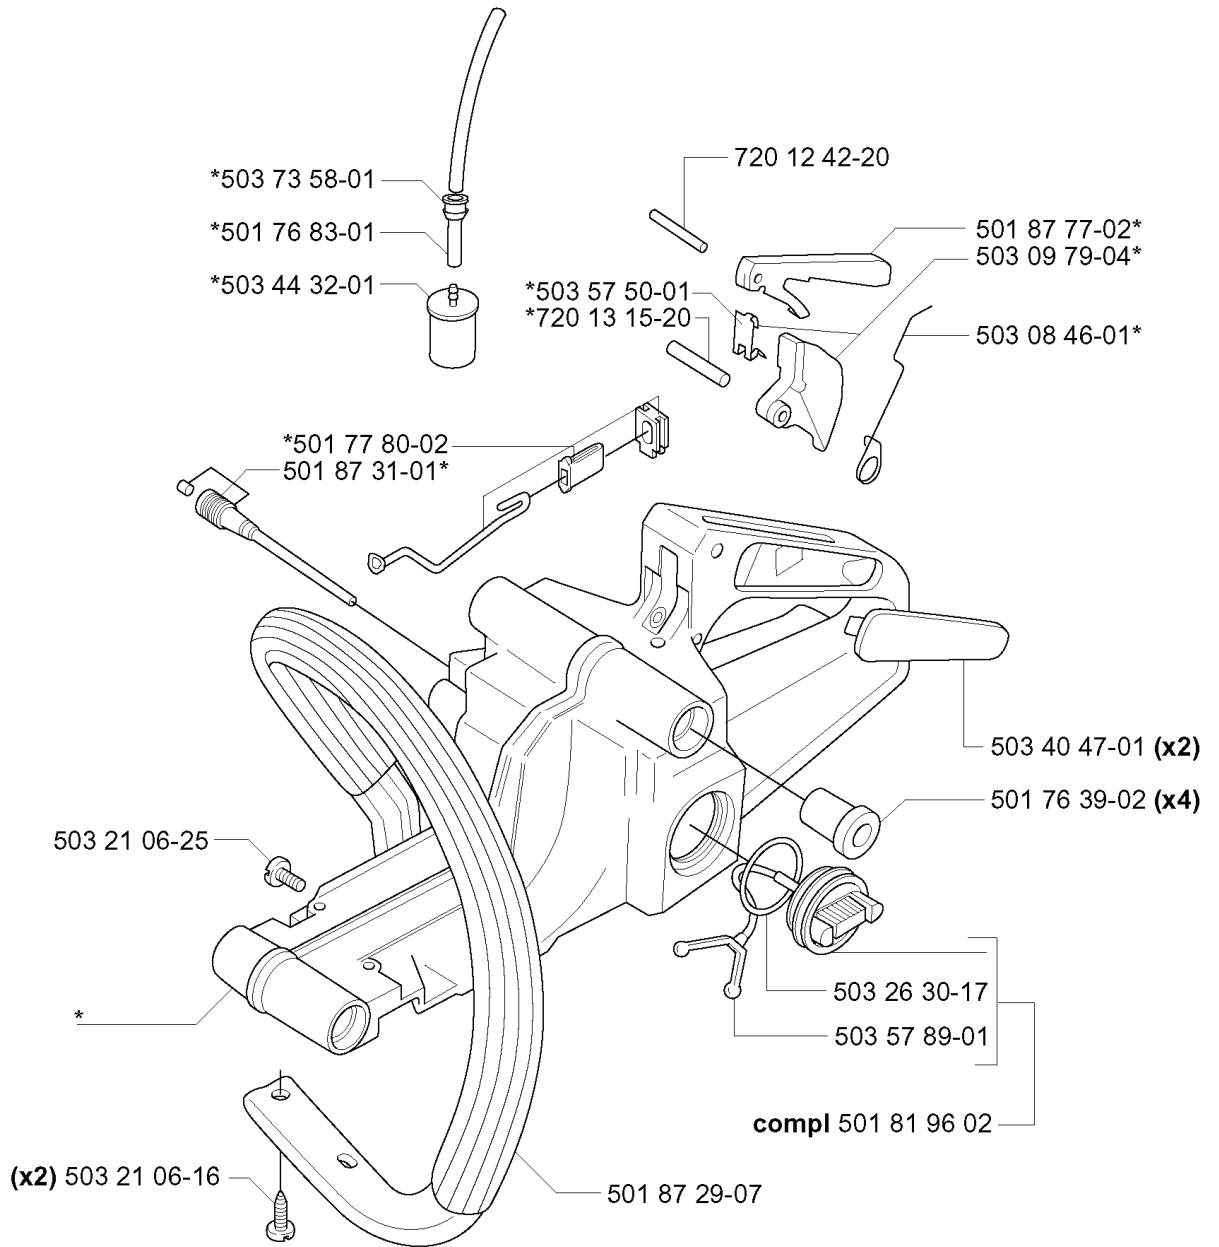

E *compl 501 76 13-10