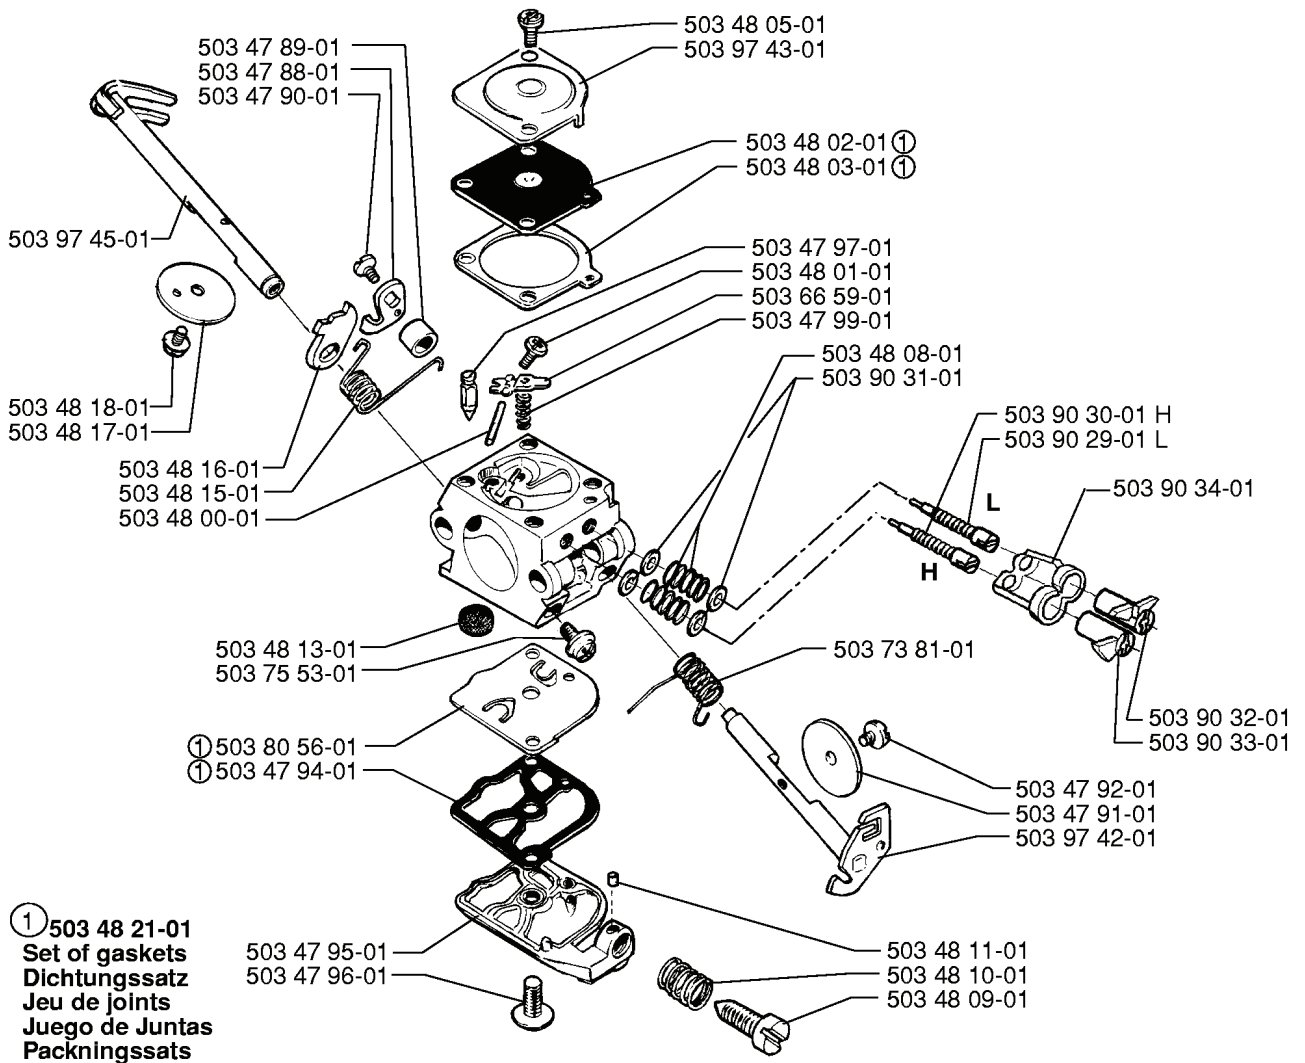

compl 503 28 31-06

ZAMA C1Q-EL7 (EPA)