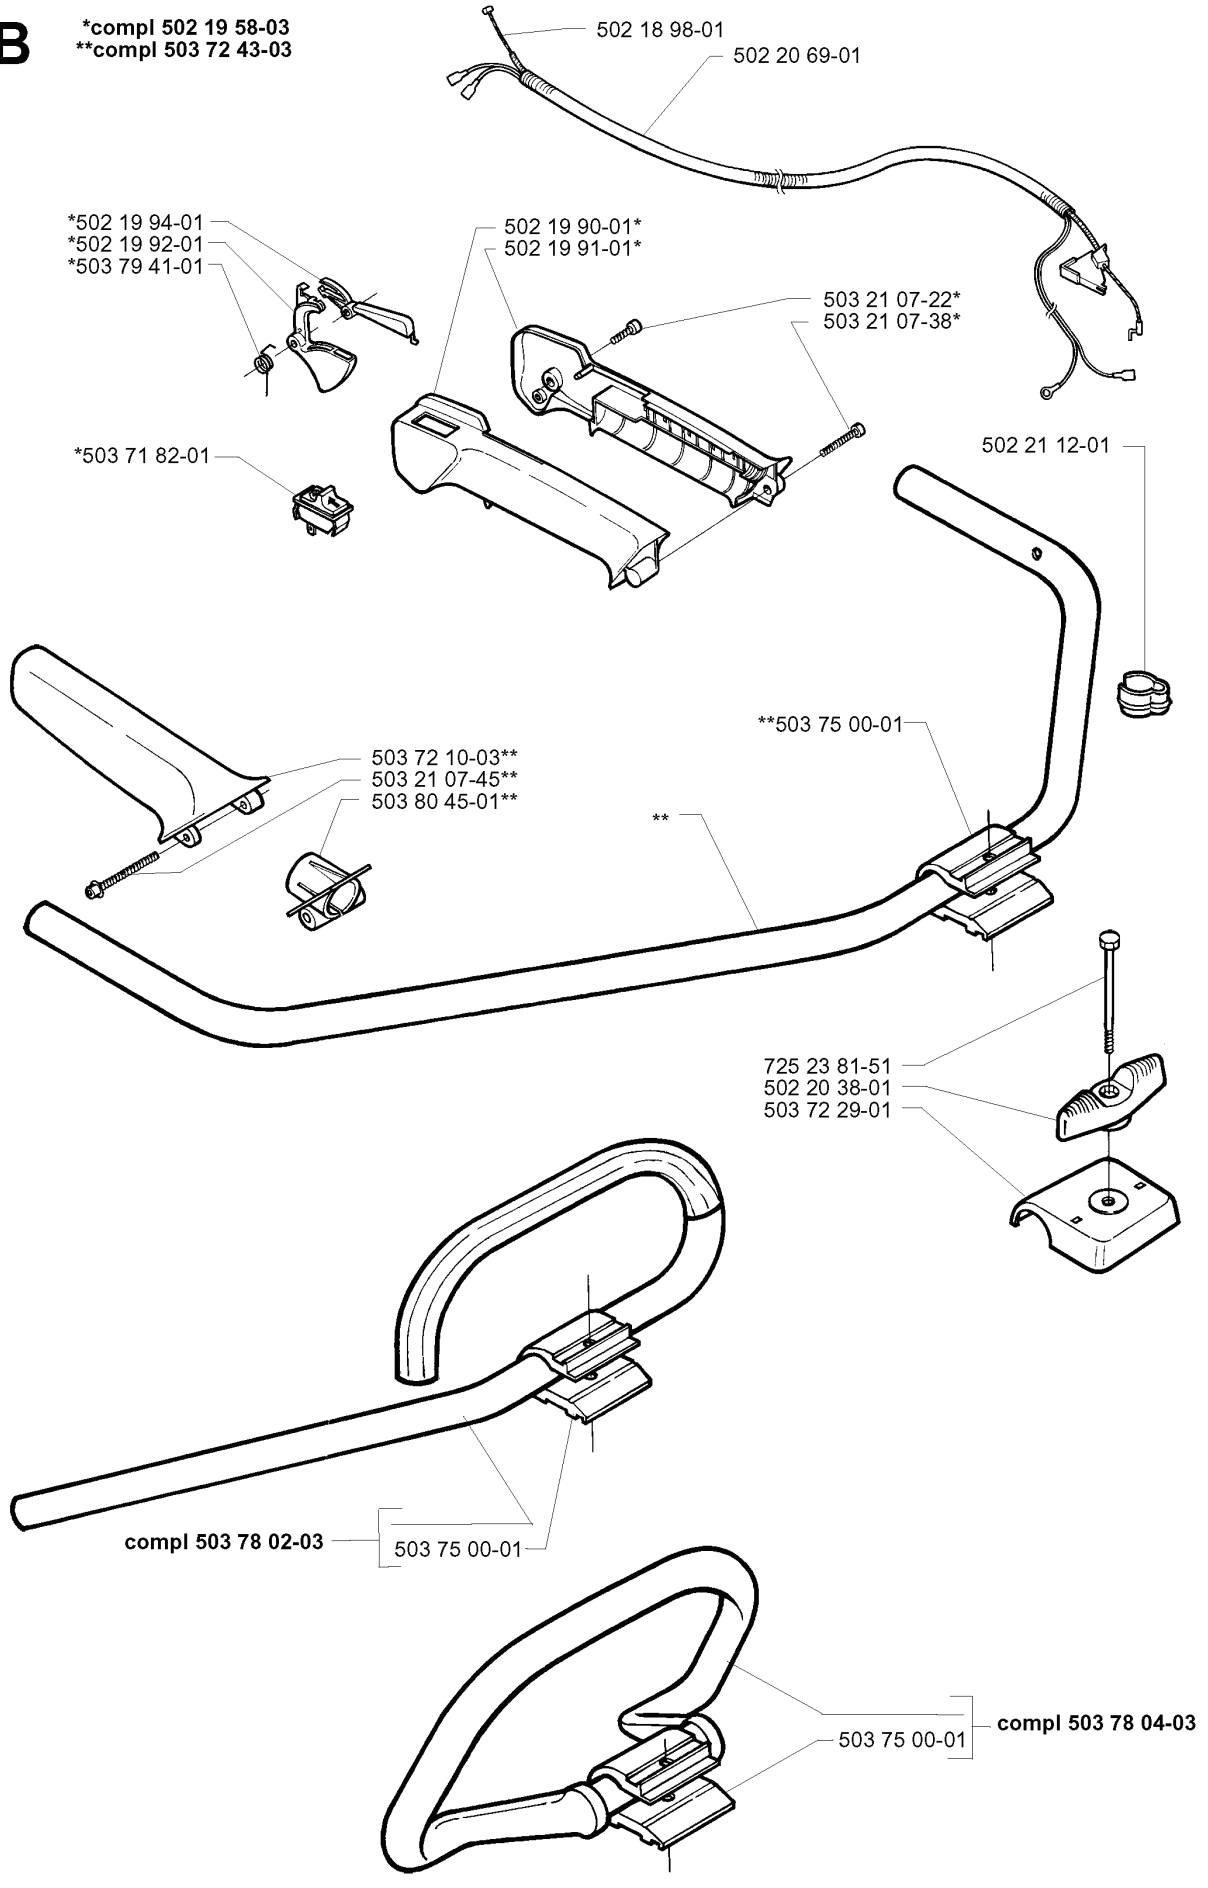

B

*compl 502 19 58-03
**compl 503 72 43-03