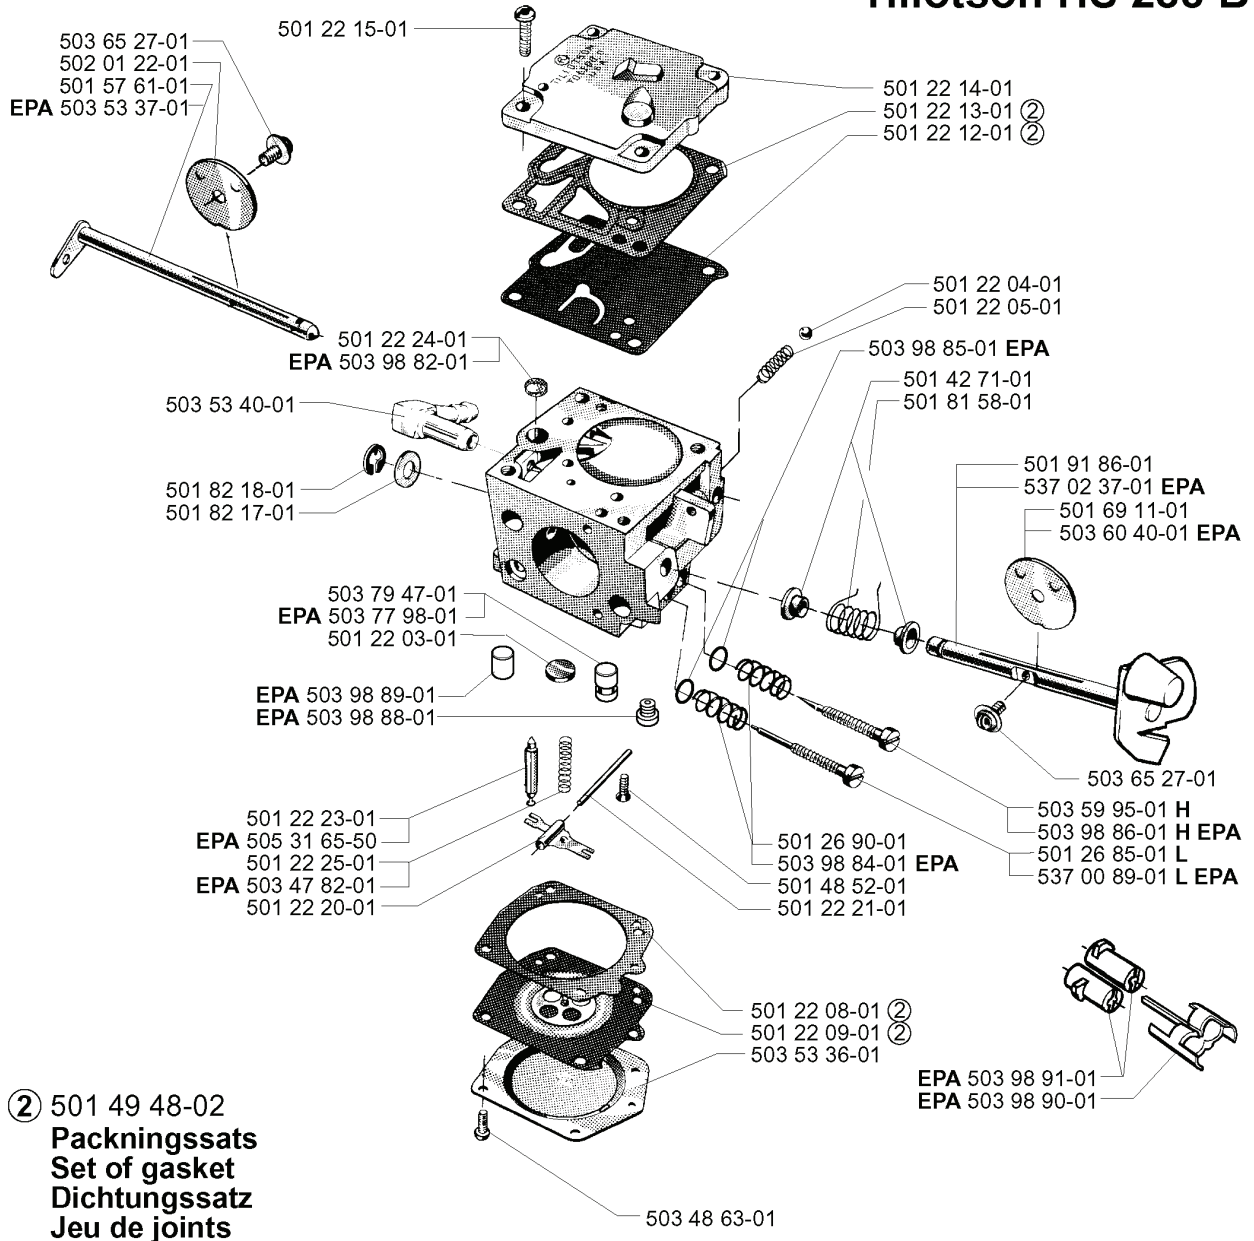

N compl 503 28 04-01
compl 503 28 04-09 EPA

Tillotson HS 228 C Tillotson HS 283 B