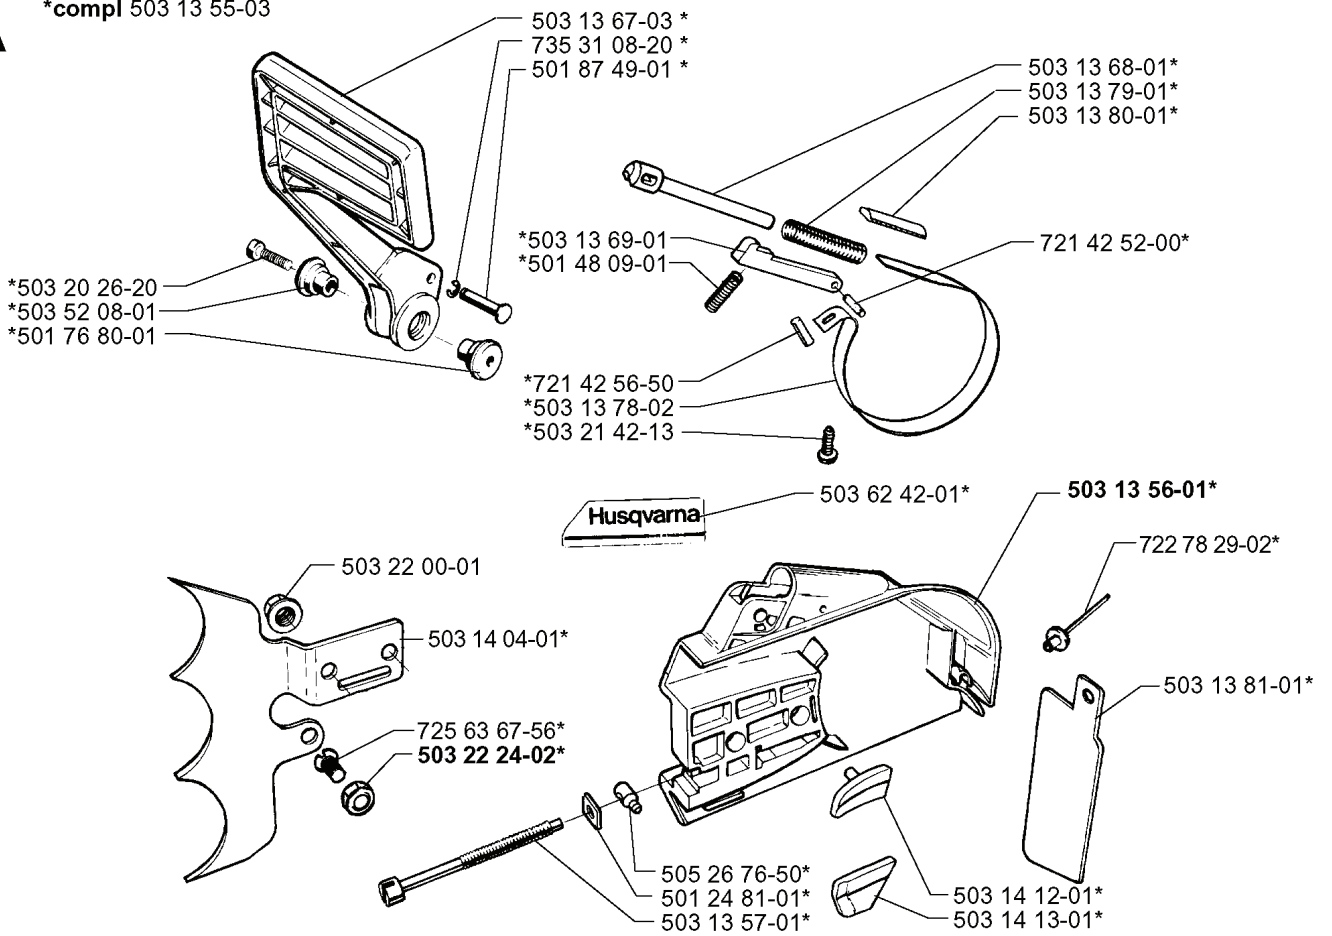

---

REF.	PART NO.	DESCRIPTION	REMARK	QTY.	KIT
503 10 87- 01	503108701	SCREW		1	

**F**

\*compl 501 89 63-01

---

REF.	PART NO.	DESCRIPTION	REMARK	QTY.	KIT
5018963-01	501896301	CLUTCH COVER ASSY		1	
5032200-01	503220001	HEXAGON NUT		1	
5031404-01	503140401	SPIKE		1	
7256367-56	725636756	SCREW IHCSFM		1	
5032224-02	503222402	LOCK NUT		1	
5031357-01	503135701	SCREW		1	
5012481-01	501248101	LOCK NUT		1	
5052676-50	505267650	PAWL		1	
5031413-01	503141301	CHAIN GUIDE		1	
5031412-01	503141201	CHAIN GUIDE		1	
5031381-01	503138101	CHIP GUARD		1	
7227829-02	722782902	BLIND RIVET		1	
5036242-01	503624201	DECAL		1	

**A**

\*compl 503 13 55-03

REF.	PART NO.	DESCRIPTION	REMARK	QTY.	KIT
503 1355-03	503135503	CLUTCH COVER ASSY		1	
503 2026-20	503202620	SCREW IHSCM		1	
503 5208-01	503520801	SHAFT		1	
501 7680-01	501768001	SHAFT		1	
503 2224-02	503222402	LOCK NUT		1	
725 6367-56	725636756	SCREW IHCSFM		1	
503 1404-01	503140401	SPIKE		1	
503 2200-01	503220001	HEXAGON NUT		1	
503 2142-13	503214213	SCREW CCRPANT		1	
503 1378-02	503137802	BRAKE BAND		1	
721 4256-50	721425650	SPRING PIN		1	
501 4809-01	501480901	LOCKING SPRING		1	
503 1369-01	503136901	LATCH		1	
501 8749-01	501874901	PIVOT PIN		1	
735 3108-20	735310820	E-CLIP		1	
503 1367-03	503136703	HAND GUARD		1	
505 2676-50	505267650	PAWL		1	
501 2481-01	501248101	LOCK NUT		1	
503 1357-01	503135701	SCREW		1	
503 1413-01	503141301	CHAIN GUIDE		1	
503 1412-01	503141201	CHAIN GUIDE		1	
503 1381-01	503138101	CHIP GUARD		1	
722 7829-02	722782902	BLIND RIVET		1	
503 1356-01	503135601	CLUTCH COVER		1	
503 6242-01	503624201	DECAL		1	
721 4252-00	721425200	SPRING PIN		1	
503 1380-01	503138001	GUIDE		1	
503 1379-01	503137901	BRAKE SPRING		1	
503 1368-01	503136801	PULL ROD		1	