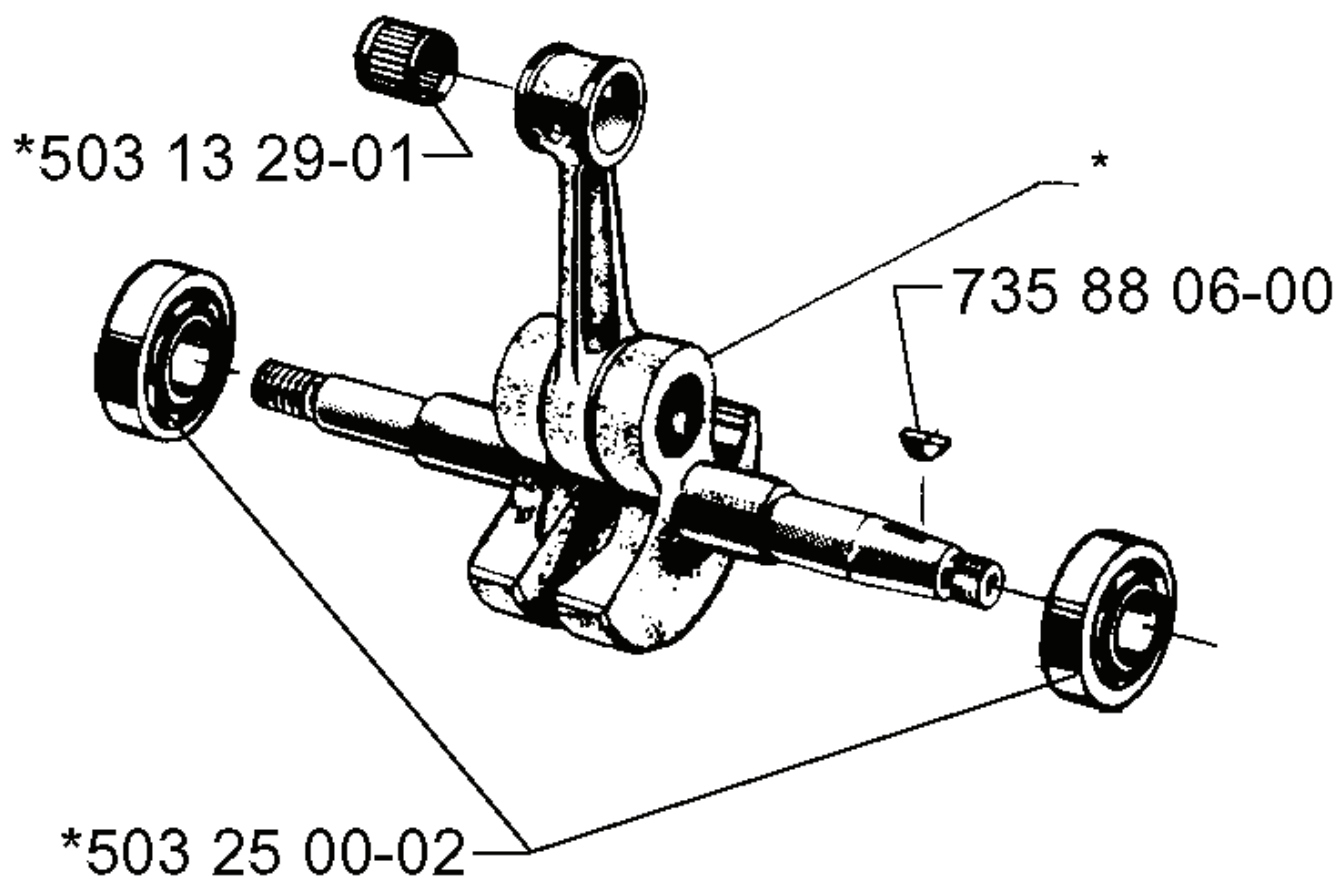

H

*compl 503 14 20-72