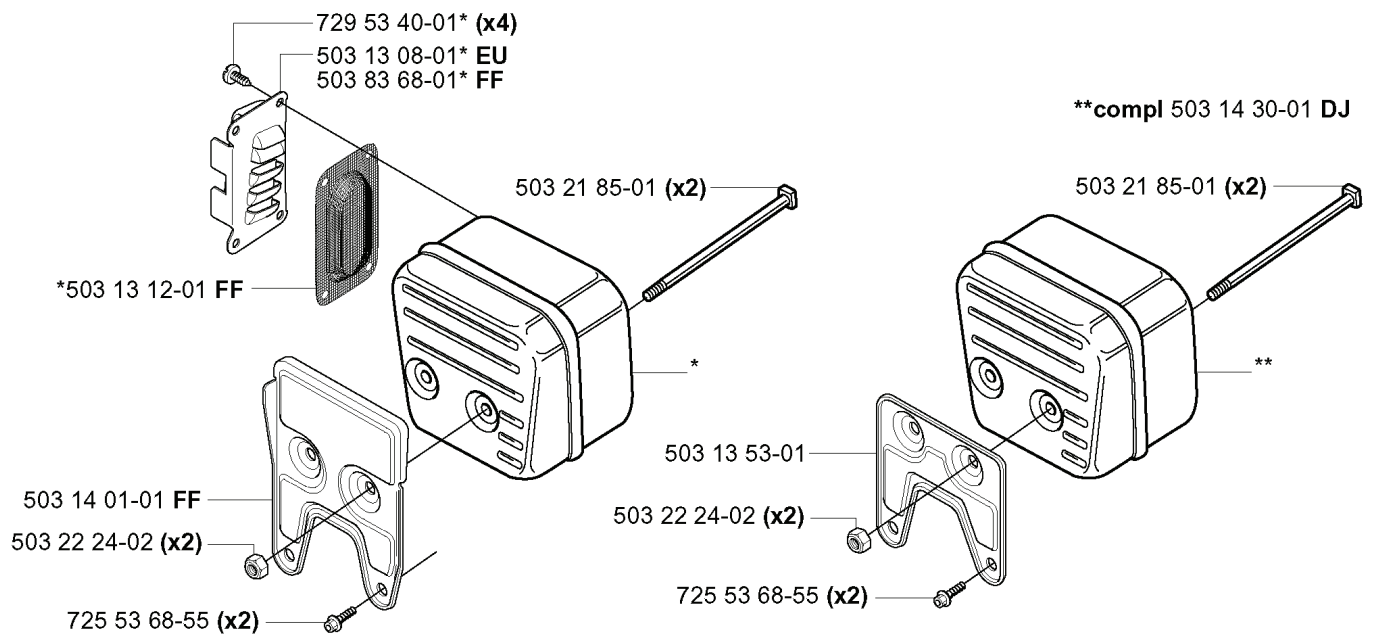

G *compl 503 13 00-01 EU
*compl 503 83 65-01 FF