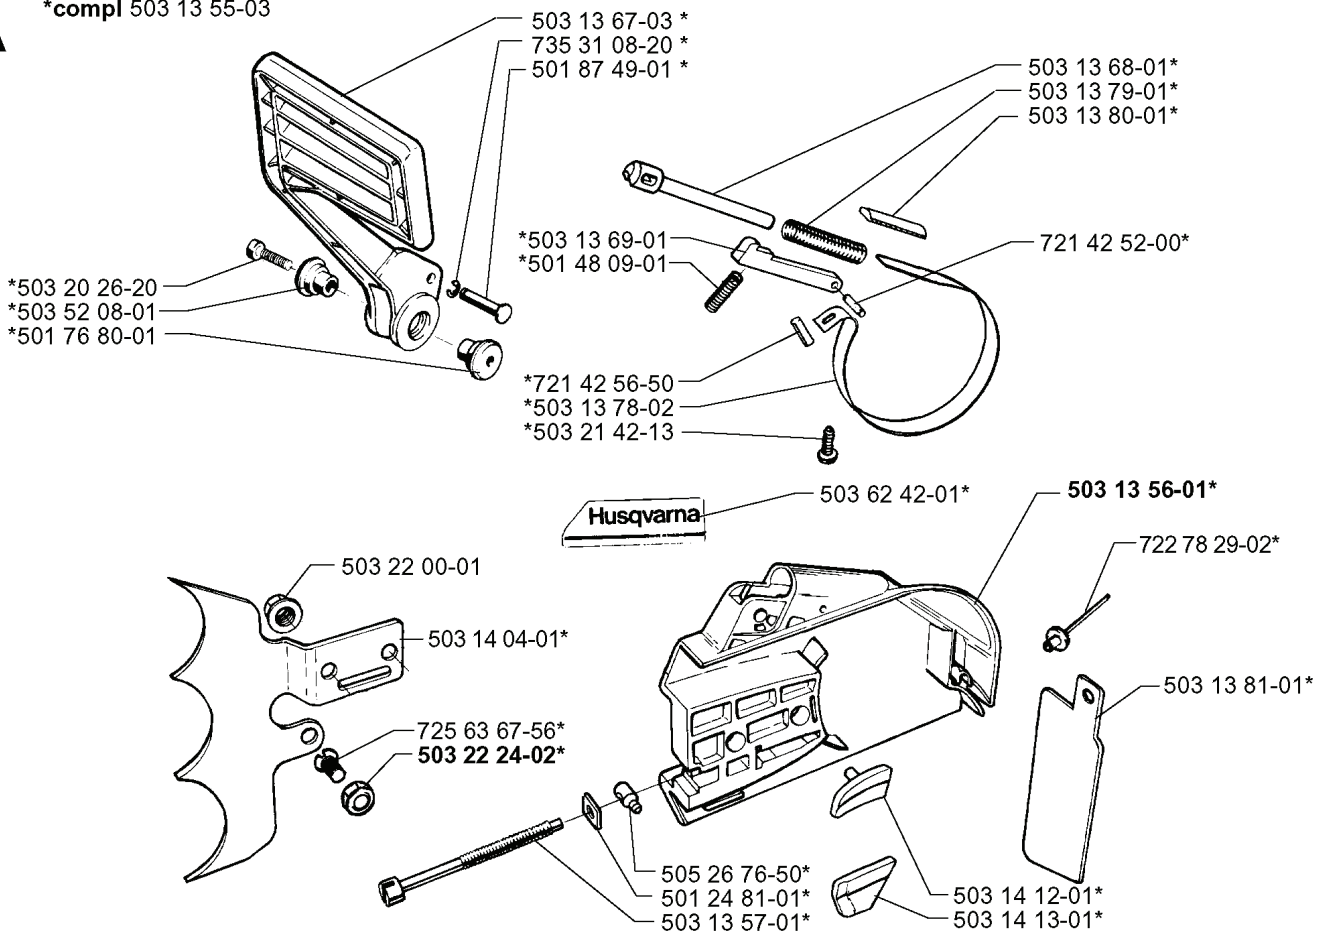

H

*compl 503 14 20-72

REF.	PART NO.	DESCRIPTION	REMARK	QTY.	KIT
503 14 20-72	503142072	CRANKSHAFT ASSY		1	
503 13 29-01	503132901	NEEDLE HOLDER		1	
503 25 00-02	503250002	BALL BEARING		1	
735 88 06-00	735880600	WOODRUFF KEY		1	

A

*compl 503 13 55-03

REF.	PART NO.	DESCRIPTION	REMARK	QTY.	KIT
503 1355-03	503135503	CLUTCH COVER ASSY		1	
503 2026-20	503202620	SCREW IHSCM		1	
503 5208-01	503520801	SHAFT		1	
501 7680-01	501768001	SHAFT		1	
503 2224-02	503222402	LOCK NUT		1	
725 6367-56	725636756	SCREW IHCSFM		1	
503 1404-01	503140401	SPIKE		1	
503 2200-01	503220001	HEXAGON NUT		1	
503 2142-13	503214213	SCREW CCRPANT		1	
503 1378-02	503137802	BRAKE BAND		1	
721 4256-50	721425650	SPRING PIN		1	
501 4809-01	501480901	LOCKING SPRING		1	
503 1369-01	503136901	LATCH		1	
501 8749-01	501874901	PIVOT PIN		1	
735 3108-20	735310820	E-CLIP		1	
503 1367-03	503136703	HAND GUARD		1	
505 2676-50	505267650	PAWL		1	
501 2481-01	501248101	LOCK NUT		1	
503 1357-01	503135701	SCREW		1	
503 1413-01	503141301	CHAIN GUIDE		1	
503 1412-01	503141201	CHAIN GUIDE		1	
503 1381-01	503138101	CHIP GUARD		1	
722 7829-02	722782902	BLIND RIVET		1	
503 1356-01	503135601	CLUTCH COVER		1	
503 6242-01	503624201	DECAL		1	
721 4252-00	721425200	SPRING PIN		1	
503 1380-01	503138001	GUIDE		1	
503 1379-01	503137901	BRAKE SPRING		1	
503 1368-01	503136801	PULL ROD		1	