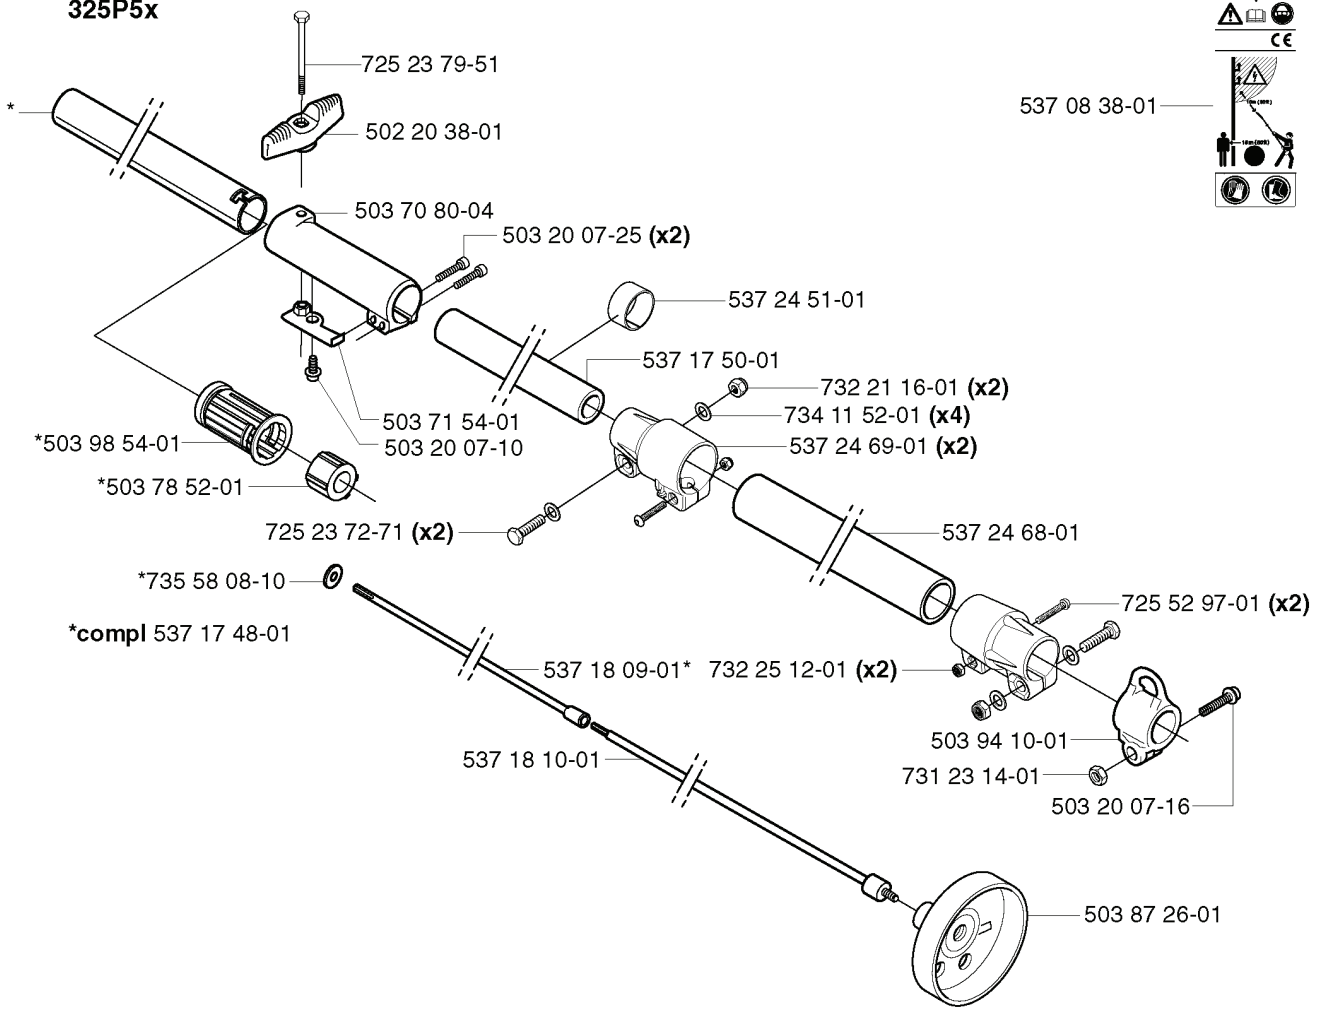

**325P5x**

537 08 38-01

REF.	PART NO.	DESCRIPTION	REMARK	QTY.	KIT
725 23 79-51	725237951	SCREW EHHM		1	
502 20 38-01	502203801	KNOB		1	
503 70 80-04	503708004	SLEEVE		1	
503 98 54-01	503985401	BEARING CAGE		1	
503 78 52-01	503785201	SUPPORTING BEARING		1	
735 58 08-10	735580810	LOCKWASHER		1	
537 17 48-01	537174801	TUBE		1	
537 18 10-01	537181001	DRIVE SHAFT		1	
537 18 09-01	537180901	DRIVE SHAFT		1	
725 23 72-71	725237271	SCREW EHHM		2	
503 20 07-10	503200710	SCREW IHSCFM		1	
503 71 54-01	503715401	LOCKING PLATE		1	
503 20 07-25	503200725	SCREW IHSCFM		2	
537 24 51-01	537245101	SPACER		1	
537 17 50-01	537175001	TUBE		1	
732 25 12-01	732251201	HEXAGON LOCKING NUT		2	
503 87 26-01	503872601	CLUTCH DRUM ASSY		1	
503 20 07-16	503200716	SCREW IHSCFM		1	
731 23 14-01	731231401	HEXAGON NUT		1	
503 94 10-01	503941001	HOOK		1	
725 52 97-01	725529701	SCREW IHSCM		2	
537 24 68-01	537246801	PIPE		1	
537 24 69-01	537246901	SLEEVE		2	
734 11 52-01	734115201	WASHER		4	
732 21 16-01	732211601	LOCK NUT		2	
537 08 38-01	537083801	LABEL		1	