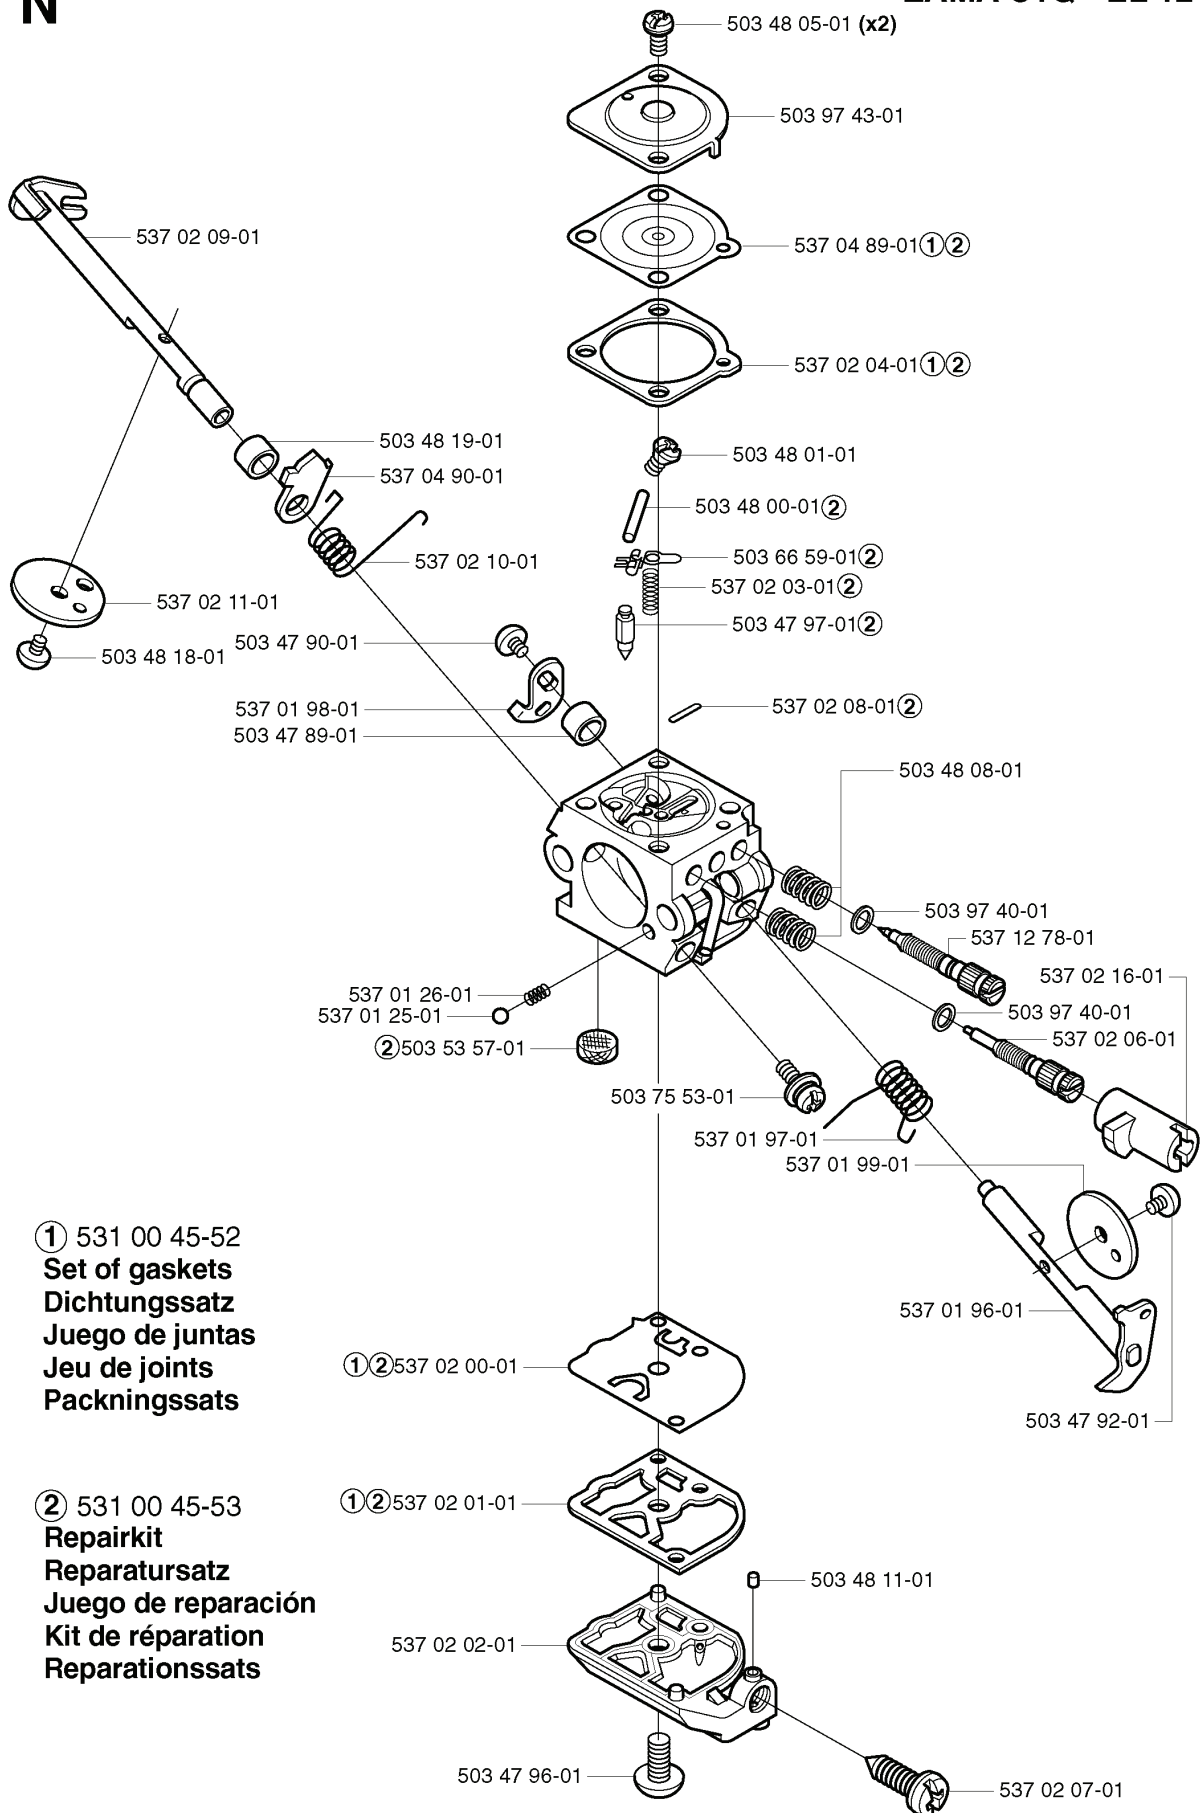

N compl 503 28 31-11

ZAMA C1Q - EL 12

① 531 00 45-52
Set of gaskets
Dichtungssatz
Juego de juntas
Jeu de joints
Packningssats

② 531 00 45-53
Repairkit
Reparatursatz
Juego de reparación
Kit de réparation
Reparationssts