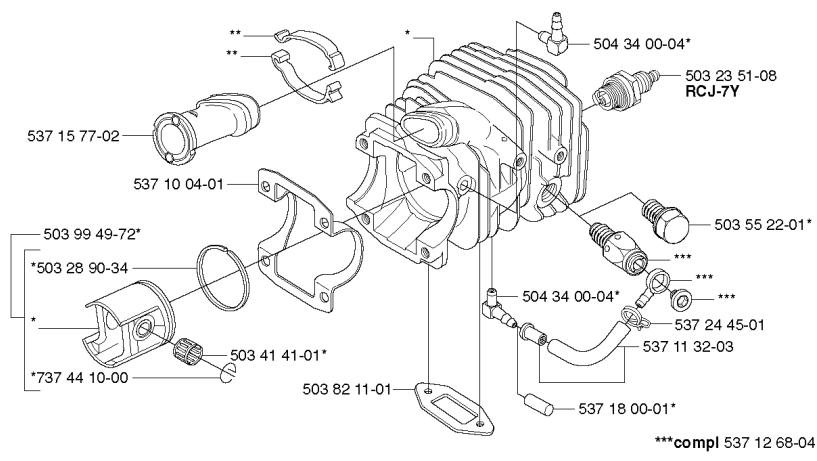

# **SPARE PARTS LIST**

REF.	PART NO.	DESCRIPTION	REMARK	QTY.	KIT
503 79 22-04	503792204	CRANKCASE ASSY		1	
537 10 65-01	537106501	ADJUSTMENT SCREW		1	
537 18 91-01	537189101	CHAIN CATCHER		1	
503 78 92-03	503789203	PUMP PINION	.250	1	
503 78 92-02	503789202	PUMP PINION	.325	1	
503 78 92-01	503789201	PUMP PINION	3/8	1	
503 72 31-01	503723101	BUSHING		1	
503 86 38-01	503863801	COVER PLATE		1	
503 98 62-01	503986201	SEALING		1	
503 20 02-16	503200216	SCREW IHSCFM		1	
501 62 33-01	501623301	SPRING PIN		2	
501 81 92-01	501819201	SCREW		1	
501 45 27-02	501452702	LOCK NUT		1	
501 45 41-01	501454101	NUT		1	
503 20 02-40	503200240	SCREW IHSCFM		1	
503 20 02-25	503200225	SCREW IHSCFM		2	
501 45 43-01	501454301	BAR BOLT		1	
537 04 61-01	537046101	NIPPLE		1	
503 23 00-16	503230016	WASHER		2	
503 18 49-01	503184901	SPRING		1	
503 80 83-02	503808302	PUMP PISTON		1	
503 97 82-01	503978201	SPRING		1	
503 97 81-02	503978102	STOP WASHER		1	
537 05 68-01	537056801	ADJUSTER		1	
503 98 94-02	503989402	SCREW KIT		1	

**J** \*compl 537 09 21-01    \*\*compl 537 16 73-01

REF.	PART NO.	DESCRIPTION	REMARK	QTY.	KIT
537 09 21-01	537092101	CYLINDER		1	
537 16 73-01	537167301	CLIP		1	
537 12 68-04	537126804	KIT		1	
537 15 77-02	537157702	INLET PIPE		1	
537 10 04-01	537100401	GASKET		1	
503 99 49-72	503994972	PISTON ASSY		1	
503 28 90-34	503289034	PISTON RING		1	
503 41 41-01	503414101	NEEDLE BEARING		1	
737 44 10-00	737441000	SNAP RING		1	
503 82 11-01	503821101	GASKET		1	
537 18 00-01	537180001	PROTECTIVE CAP		1	
504 34 00-04	504340004	FITTING		1	
537 11 32-03	537113203	HOSE ASSY		1	
537 24 45-01	537244501	HOSE CLAMP		1	
503 55 22-01	503552201	PLUG		1	
503 23 51-08	503235108	SPARK PLUG	RCJ-7Y	1	