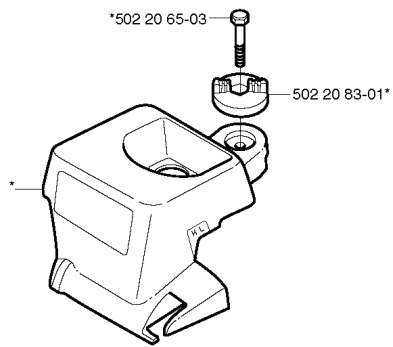

C *compl 537 13 59-03