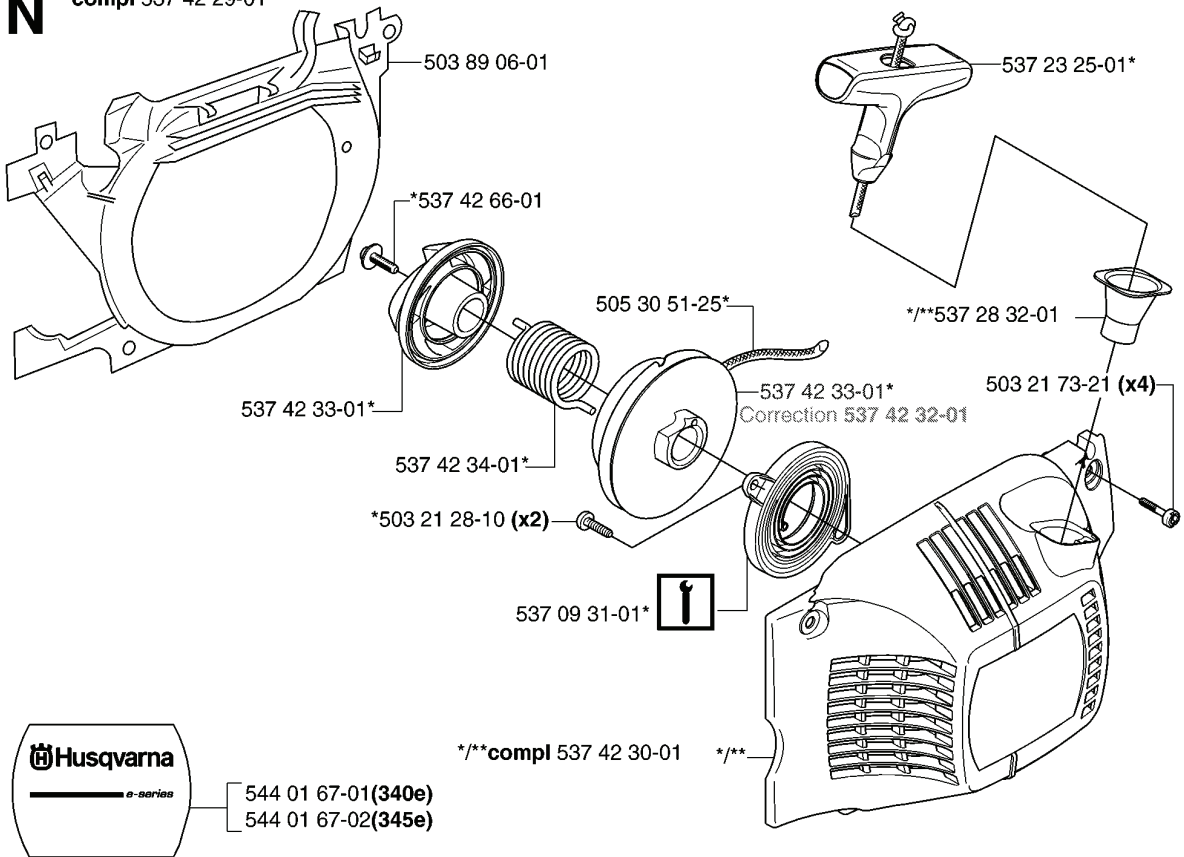

N *compl 537 42 29-01