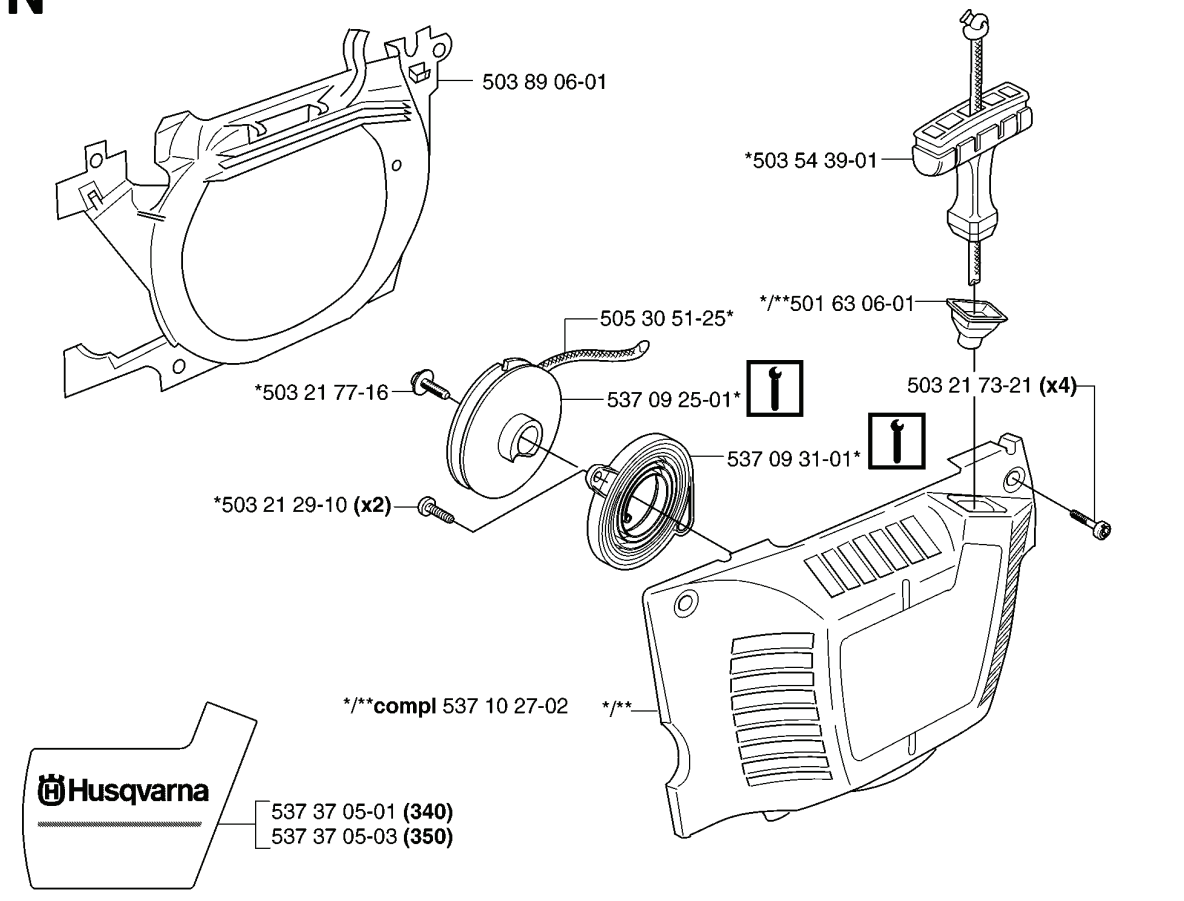

N *compl 537 10 47-02