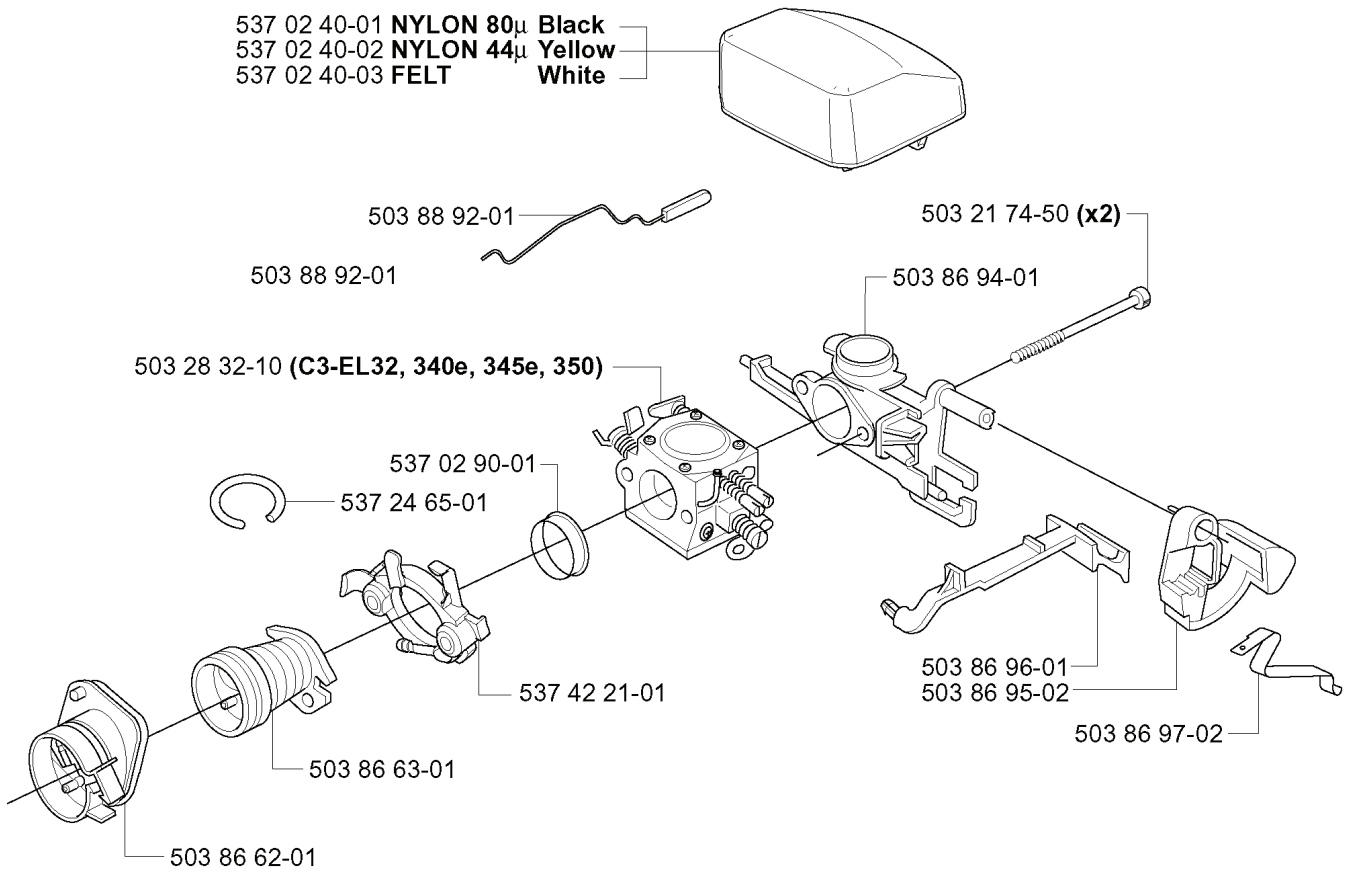

F 340e, 345e, 350

537 02 40-01 **NYLON 80 μ Black**
537 02 40-02 **NYLON 44 μ Yellow**
537 02 40-03 **FELT White**