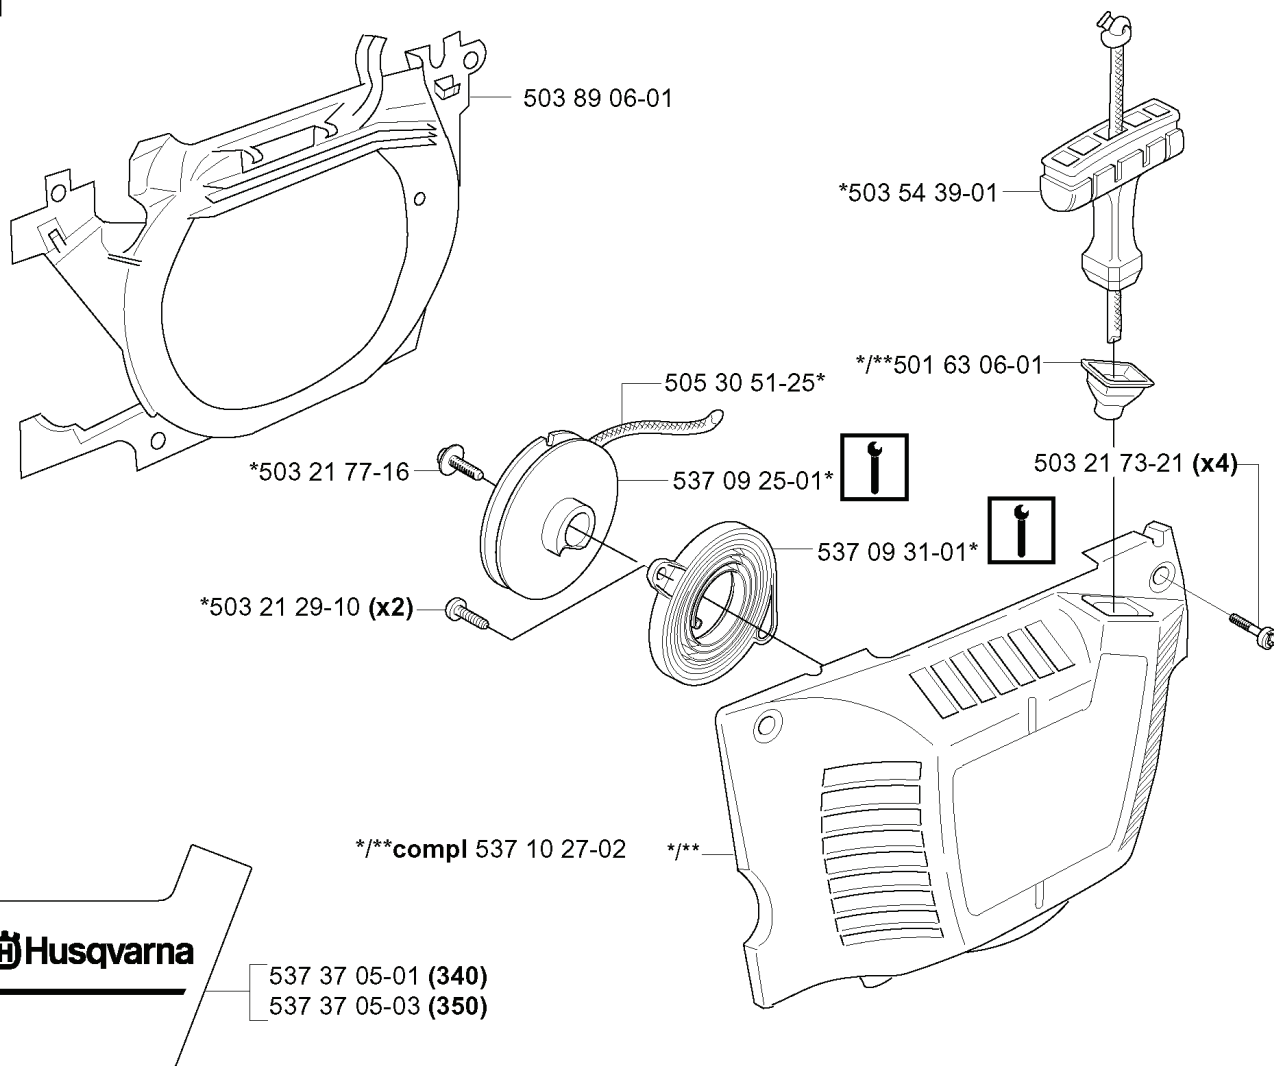

M *compl 537 10 47-02