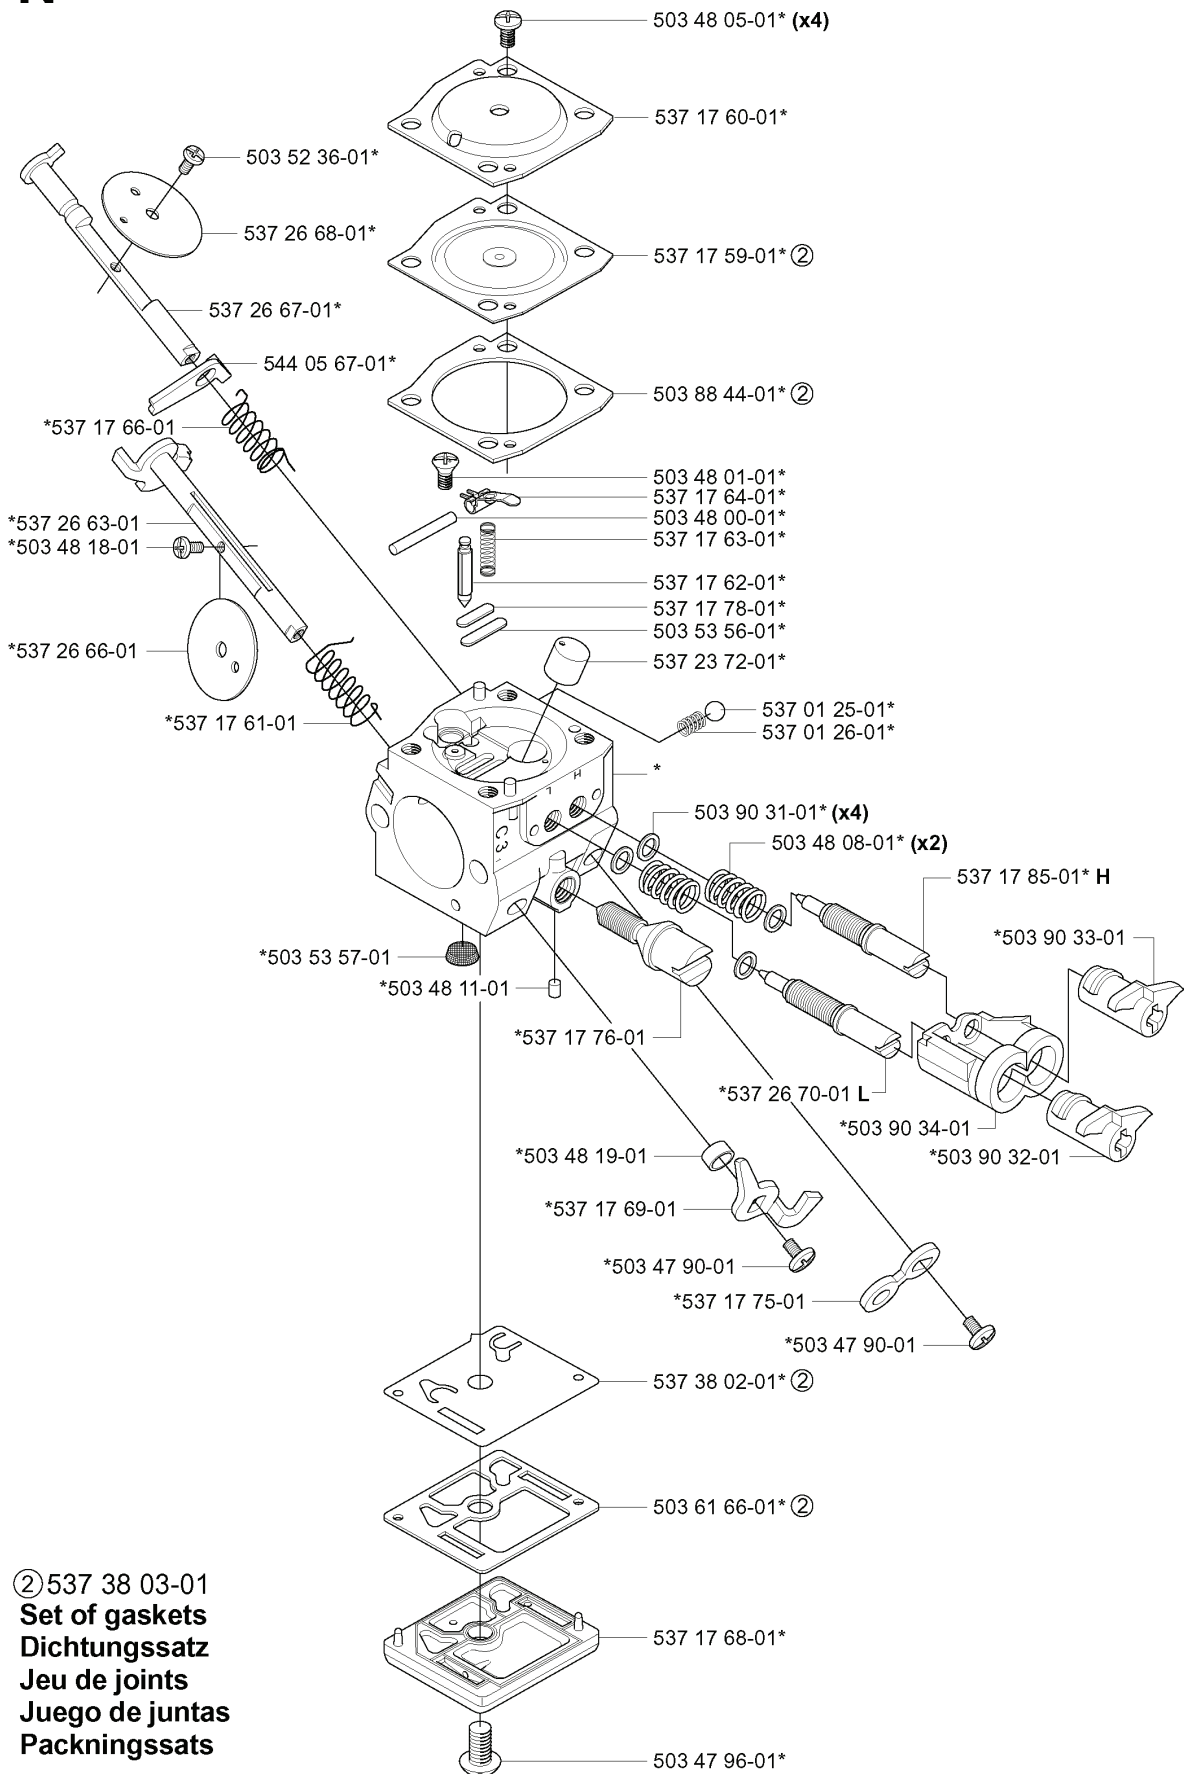

340, 20051800001-20062300000

SPARE PARTS LIST

N *compl 503 28 32-08 ZAMA C3-EL18B (340)

ZAMA C3-EL18B

② 537 38 03-01
Set of gaskets
Dichtungssatz
Jeu de joints
Juego de juntas
Packingsatz

REF.	PART NO.	DESCRIPTION	REMARK	QTY.	KIT
503 28 32-08	503283208	CARBURETTOR	ZAMA C3-EL18B (340)	1	
503 52 36-01	503523601	SCREW		1	
537 26 68-01	537266801	VALVE		1	
537 26 67-01	537266701	SHAFT ASSY		1	
544 05 67-01	544056701	LEVER		1	
537 17 66-01	537176601	SPRING		1	
537 26 63-01	537266301	SHAFT ASSY		1	
503 48 18-01	503481801	SCREW		1	
537 26 66-01	537266601	VALVE		1	
537 17 61-01	537176101	SPRING		1	
503 53 57-01	503535701	STRAINER		1	
503 48 11-01	503481101	PIECE		1	
537 17 76-01	537177601	SCREW		1	
503 48 19-01	503481901	COLLAR		1	
537 17 69-01	537176901	LEVER		1	
503 47 90-01	503479001	SCREW		1	
537 17 75-01	537177501	LEVER		1	
537 38 02-01	537380201	DIAPHRAGM	537 38 03-01 SET OF GASKETS	1	
503 61 66-01	503616601	GASKET	537 38 03-01 SET OF GASKETS	1	
537 17 68-01	537176801	COVER		1	
503 47 96-01	503479601	SCREW		1	
503 90 32-01	503903201	LIMITER CAP		1	
503 90 34-01	503903401	RETAINER		1	
537 26 70-01	537267001	SCREW	L	1	
503 90 33-01	503903301	LIMITER CAP		1	
537 17 85-01	537178501	SCREW	H	1	
503 48 08-01	503480801	SPRING		2	
503 90 31-01	503903101	WASHER		4	
537 01 26-01	537012601	SPRING		1	
537 01 25-01	537012501	BALL		1	
537 23 72-01	537237201	NOZZLE ASSY		1	
503 53 56-01	503535601	PLUG WELCH		1	
537 17 78-01	537177801	PLUG		1	
537 17 62-01	537176201	VALVE		1	
537 17 63-01	537176301	SPRING		1	
503 48 00-01	503480001	PIN RETAINING SCREW		1	
537 17 64-01	537176401	LEVER		1	
503 48 01-01	503480101	SCREW		1	
503 88 44-01	503884401	GASKET	537 38 03-01 SET OF GASKETS	1	
537 17 59-01	537175901	DIAPHRAGM	537 38 03-01 SET OF GASKETS	1	
537 17 60-01	537176001	COVER		1	