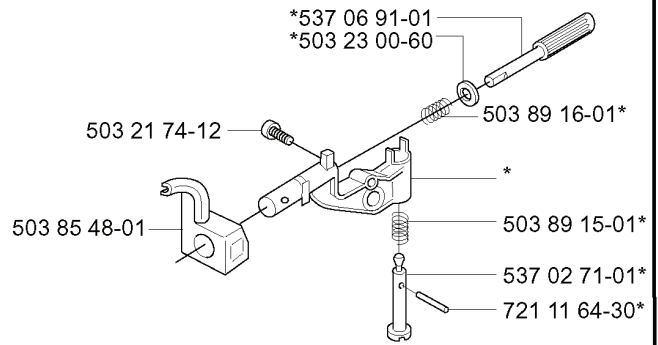

*compl 537 10 55-01 (350)