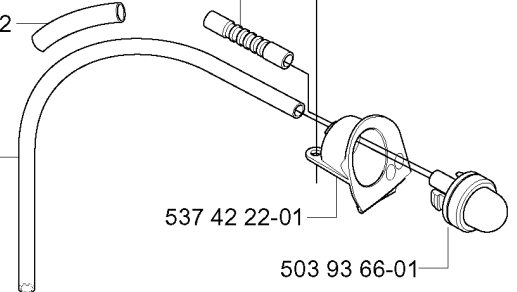

503 88 86-01

503 21 74-12

503 86 92-01*
503 21 51-01*

503 87 59-01

503 20 05-27 (350 x4)

503 87 55-01*

503 21 70-10*

compl 537 28 15-02

503 57 89-01
501 62 68-01

REF.	PART NO.	DESCRIPTION	REMARK	QTY.	KIT
537 17 20-03	537172003	CRANKCASE ASSY		1	
503 21 75-20	503217520	SCREW IHSCFT		2	
503 90 59-01	503905901	SPIKE		1	
537 32 40-01	537324001	BEARING COVER	350	1	
503 87 57-01	503875701	CHAIN GUIDE PLATE		1	
503 21 51-01	503215101	SCREW IHSCFT		1	
503 43 65-01	503436501	POSITION SPRING		1	
503 89 24-01	503892401	LOCK		1	
503 87 54-01	503875401	BAR BOLT		2	
537 04 03-01	537040301	VALVE		1	
537 07 12-01	537071201	CHAIN TENSIONER	345E, 350	1	
501 54 63-01	501546301	SCREW	340, 340E	1	
501 45 41-01	501454101	NUT	340, 340E	1	
503 87 94-01	503879401	RETAINER	340, 340E	1	
537 28 15-02	537281502	TANK CAP ASSY		1	
501 62 68-01	501626801	GASKET		1	
503 57 89-01	503578901	HOLDER		1	
503 21 70-10	503217010	SCREW CCRPANT		1	
503 87 55-01	503875501	OIL SCREEN		1	
503 20 05-27	503200527	SCREW IHSCM	350 X4	1	
503 87 59-01	503875901	GROUND PLATE		1	
503 86 92-01	503869201	BUSHING		1	
503 21 74-12	503217412	SCREW IHSCFT		1	
503 88 86-01	503888601	AIR NOZZLE		1	
503 22 69-02	503226902	NUT		3	
503 86 93-01	503869301	SUPPORT		2	
537 14 65-01	537146501	BELLOWS		1	
503 93 66-01	503936601	PURGE		1	
537 42 22-01	537422201	BRACKET		1	
537 04 24-13	537042413	FUEL HOSE		1	
544 08 14-02	544081402	PROTECTIVE HOSE		1	
537 42 58-01	537425801	SUCTION HOSE		1	