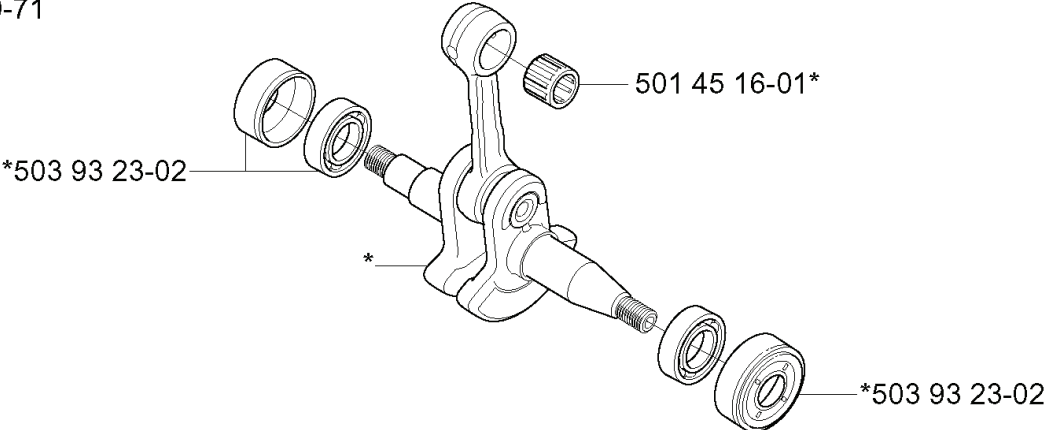

H

*compl 503 85 80-71