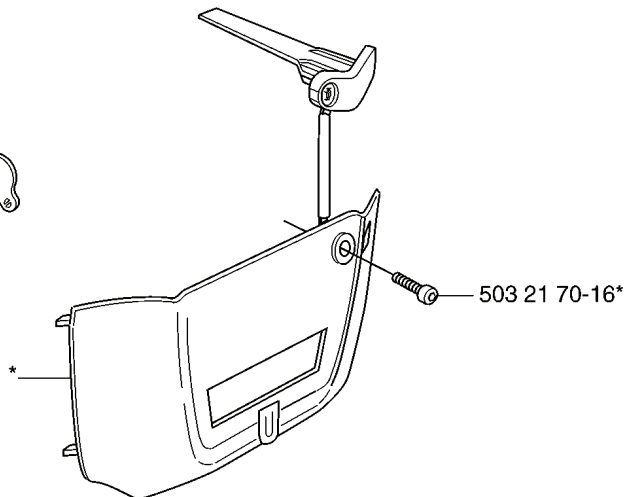

Winter kit

*compl 537 04 28-02 (340, 350)