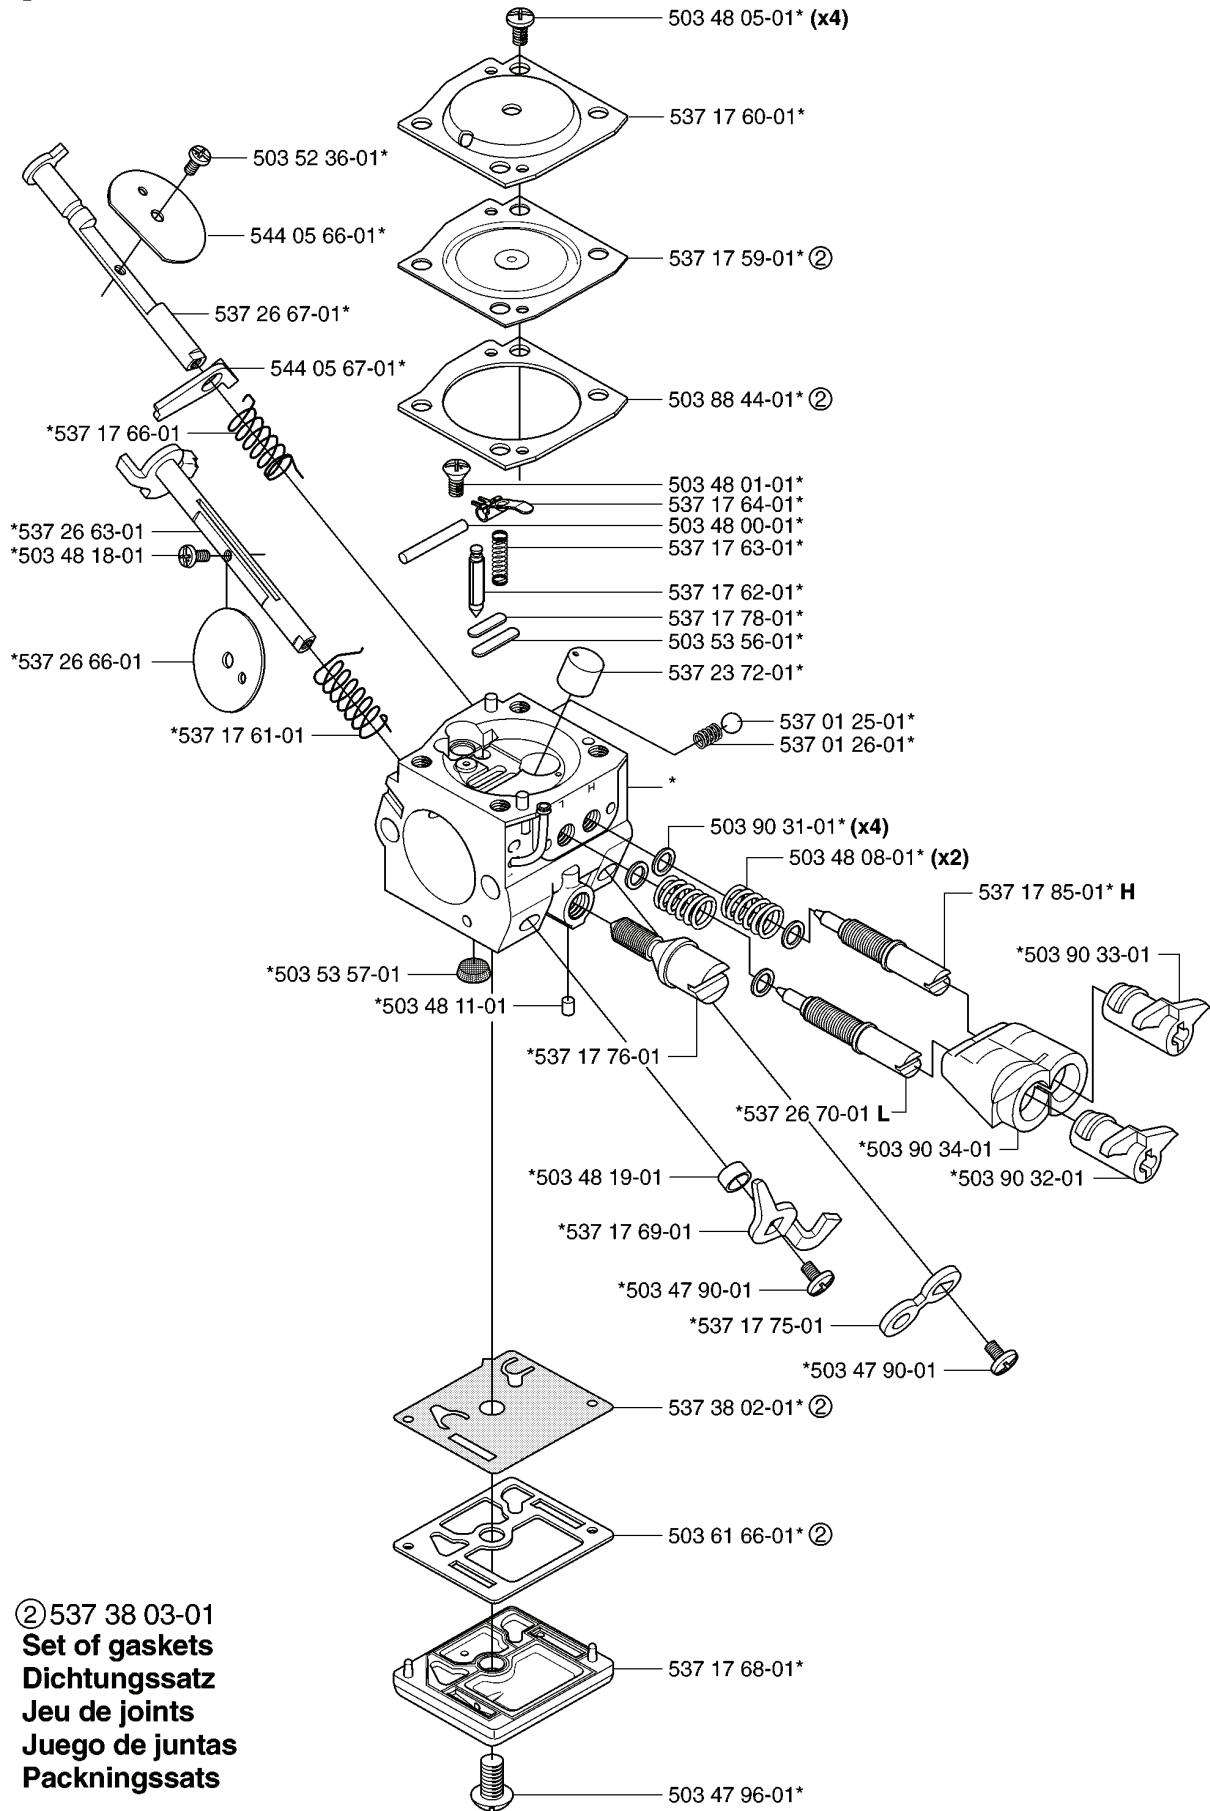

P *compl 503 28 32-08 ZAMA C3-EL32 (340e, 345e, 350)
Correction 503 28 32-10

ZAMA C3-EL32

② 537 38 03-01
Set of gaskets
Dichtungssatz
Jeu de joints
Juego de juntas
Packningssatz

REF.	PART NO.	DESCRIPTION	REMARK	QTY.	KIT
503 28 32-10	503283210	CARBURETTOR		1	
503 52 36-01	503523601	SCREW		1	
544 05 66-01	544056601	CHOKE VALVE		1	
537 26 67-01	537266701	SHAFT ASSY		1	
544 05 67-01	544056701	LEVER		1	
537 17 66-01	537176601	SPRING		1	
537 26 63-01	537266301	SHAFT ASSY		1	
503 48 18-01	503481801	SCREW		1	
537 26 66-01	537266601	VALVE		1	
537 17 61-01	537176101	SPRING		1	
503 53 57-01	503535701	STRAINER		1	
503 48 11-01	503481101	PIECE		1	
537 17 76-01	537177601	SCREW		1	
503 48 19-01	503481901	COLLAR		1	
537 17 69-01	537176901	LEVER		1	
503 47 90-01	503479001	SCREW		1	
537 17 75-01	537177501	LEVER		1	
537 38 02-01	537380201	DIAPHRAGM		1	
503 61 66-01	503616601	GASKET		1	
537 17 68-01	537176801	COVER		1	
503 47 96-01	503479601	SCREW		1	
503 90 32-01	503903201	LIMITER CAP		1	
503 90 34-01	503903401	RETAINER		1	
537 26 70-01	537267001	SCREW		1	
503 90 33-01	503903301	LIMITER CAP		1	
537 17 85-01	537178501	SCREW		1	
503 48 08-01	503480801	SPRING		2	
503 90 31-01	503903101	WASHER		4	
537 01 26-01	537012601	SPRING		1	
537 01 25-01	537012501	BALL		1	
537 23 72-01	537237201	NOZZLE ASSY		1	
503 53 56-01	503535601	PLUG WELCH		1	
537 17 78-01	537177801	PLUG		1	
537 17 62-01	537176201	VALVE		1	
537 17 63-01	537176301	SPRING		1	
503 48 00-01	503480001	PIN RETAINING SCREW		1	
537 17 64-01	537176401	LEVER		1	
503 48 01-01	503480101	SCREW		1	
503 88 44-01	503884401	GASKET		1	
537 17 59-01	537175901	DIAPHRAGM		1	
537 17 60-01	537176001	COVER		1	