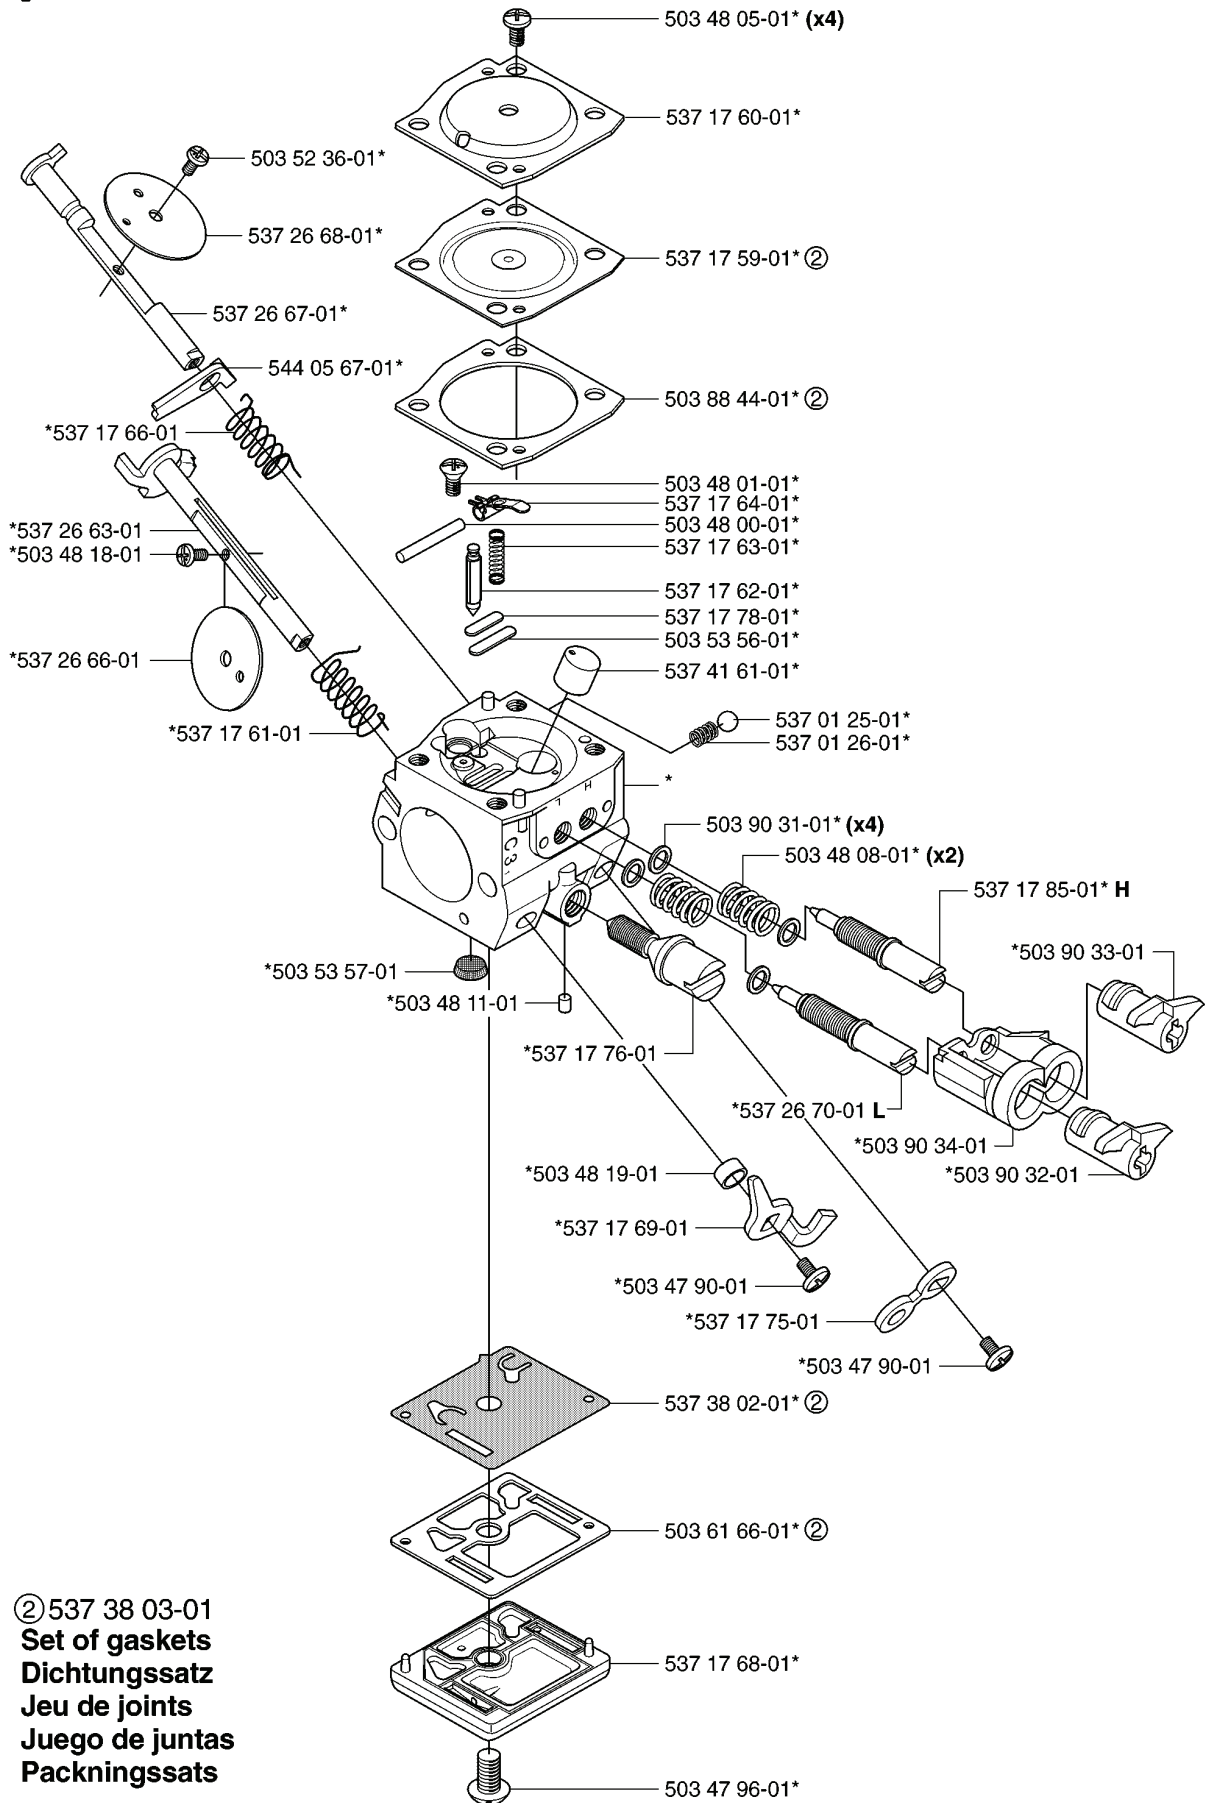

P *compl 503 28 32-08 ZAMA C3-EL18B (340)

ZAMA C3-EL18B

② 537 38 03-01
Set of gaskets
Dichtungssatz
Jeu de joints
Juego de juntas
Packningssats

REF.	PART NO.	DESCRIPTION	REMARK	QTY.	KIT
503 28 32-08	503283208	CARBURETTOR		1	
503 52 36-01	503523601	SCREW		1	
537 26 68-01	537266801	VALVE		1	
537 26 67-01	537266701	SHAFT ASSY		1	
544 05 67-01	544056701	LEVER		1	
537 17 66-01	537176601	SPRING		1	
537 26 63-01	537266301	SHAFT ASSY		1	
503 48 18-01	503481801	SCREW		1	
537 26 66-01	537266601	VALVE		1	
537 17 61-01	537176101	SPRING		1	
503 53 57-01	503535701	STRAINER		1	
503 48 11-01	503481101	PIECE		1	
537 17 76-01	537177601	SCREW		1	
503 48 19-01	503481901	COLLAR		1	
537 17 69-01	537176901	LEVER		1	
503 47 90-01	503479001	SCREW		1	
537 17 75-01	537177501	LEVER		1	
537 38 02-01	537380201	DIAPHRAGM		1	
503 61 66-01	503616601	GASKET		1	
537 17 68-01	537176801	COVER		1	
503 47 96-01	503479601	SCREW		1	
503 90 32-01	503903201	LIMITER CAP		1	
503 90 34-01	503903401	RETAINER		1	
537 26 70-01	537267001	SCREW		1	
503 90 33-01	503903301	LIMITER CAP		1	
537 17 85-01	537178501	SCREW		1	
503 48 08-01	503480801	SPRING		2	
503 90 31-01	503903101	WASHER		4	
537 01 26-01	537012601	SPRING		1	
537 01 25-01	537012501	BALL		1	
537 41 61-01	537416101	NOZZLE ASSY		1	
503 53 56-01	503535601	PLUG WELCH		1	
537 17 78-01	537177801	PLUG		1	
537 17 62-01	537176201	VALVE		1	
537 17 63-01	537176301	SPRING		1	
503 48 00-01	503480001	PIN RETAINING SCREW		1	
537 17 64-01	537176401	LEVER		1	
503 48 01-01	503480101	SCREW		1	
503 88 44-01	503884401	GASKET		1	
537 17 59-01	537175901	DIAPHRAGM		1	
537 17 60-01	537176001	COVER		1	