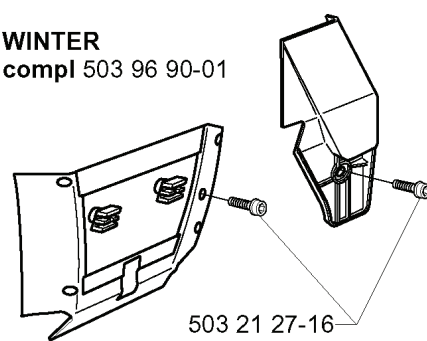

**B** \*compl 503 76 92-01 362

---

REF.	PART NO.	DESCRIPTION	REMARK	QTY.	KIT
503 76 92-01	503769201	CLUTCH COVER ASSY	362	1	
501 51 72-01	501517201	CHAIN GUIDE		1	
503 76 29-02	503762902	CHIP GUARD		1	
503 21 28-10	503212810	SCREW CCRPANT		1	
503 89 70-01	503897001	SLEEVE		1	
503 70 04-01	503700401	LABEL		1	

**R** Accessories  
Zubehöre  
Accessories  
Accessorios  
Tillbehör

\*compl 503 55 85-01

501 69 17-01\*

503 55 86-02\* **NV5**

503 55 86-01\* **NV4**

**WINTER**  
compl 503 96 90-01

\*503 62 12-01

\*501 91 14-01