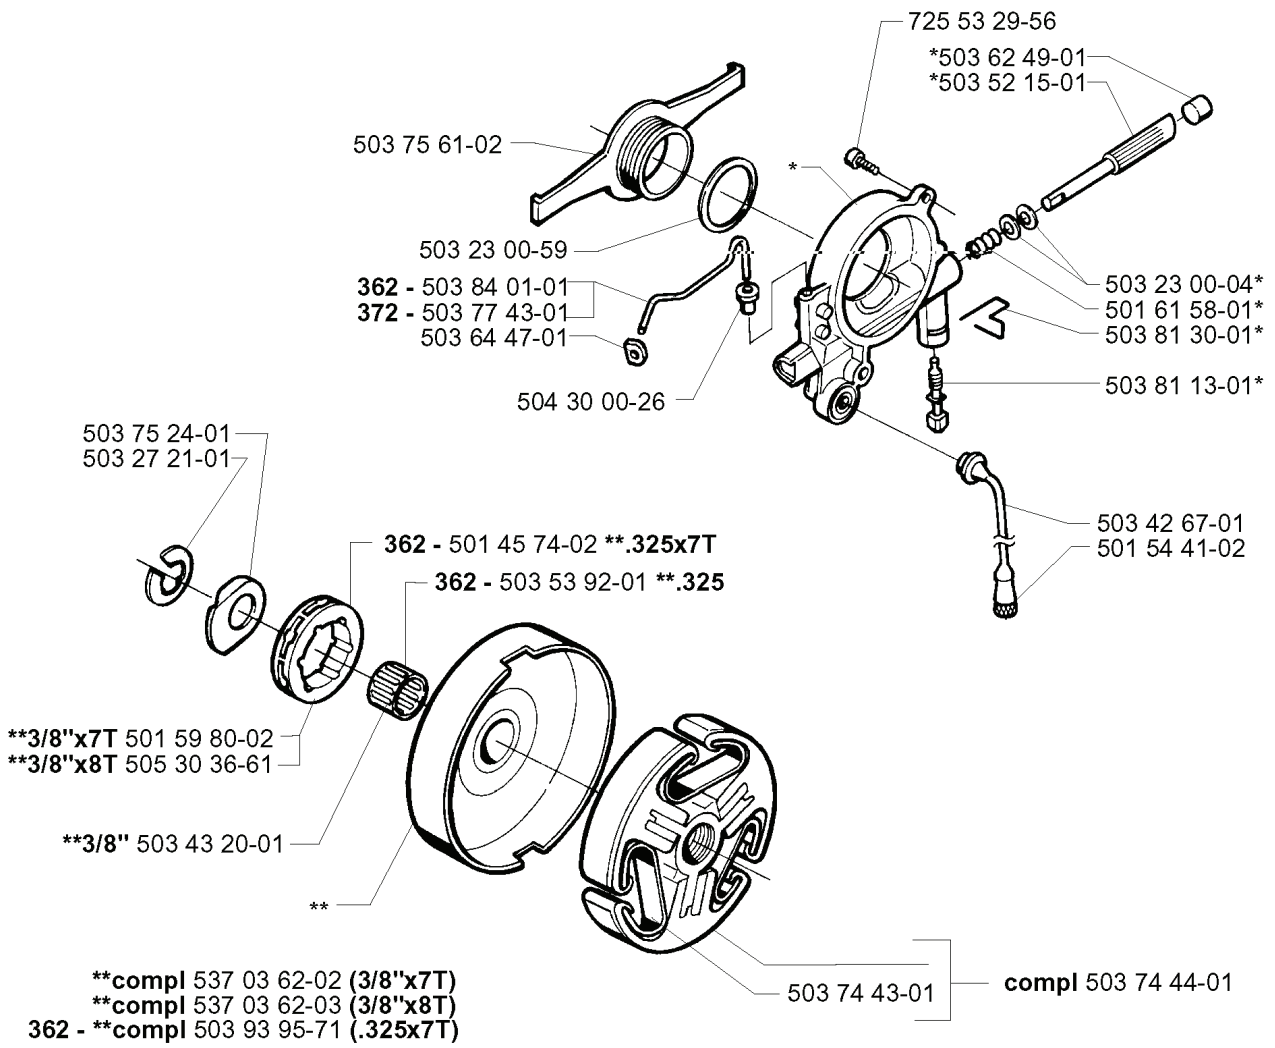

C *compl 503 52 13-01