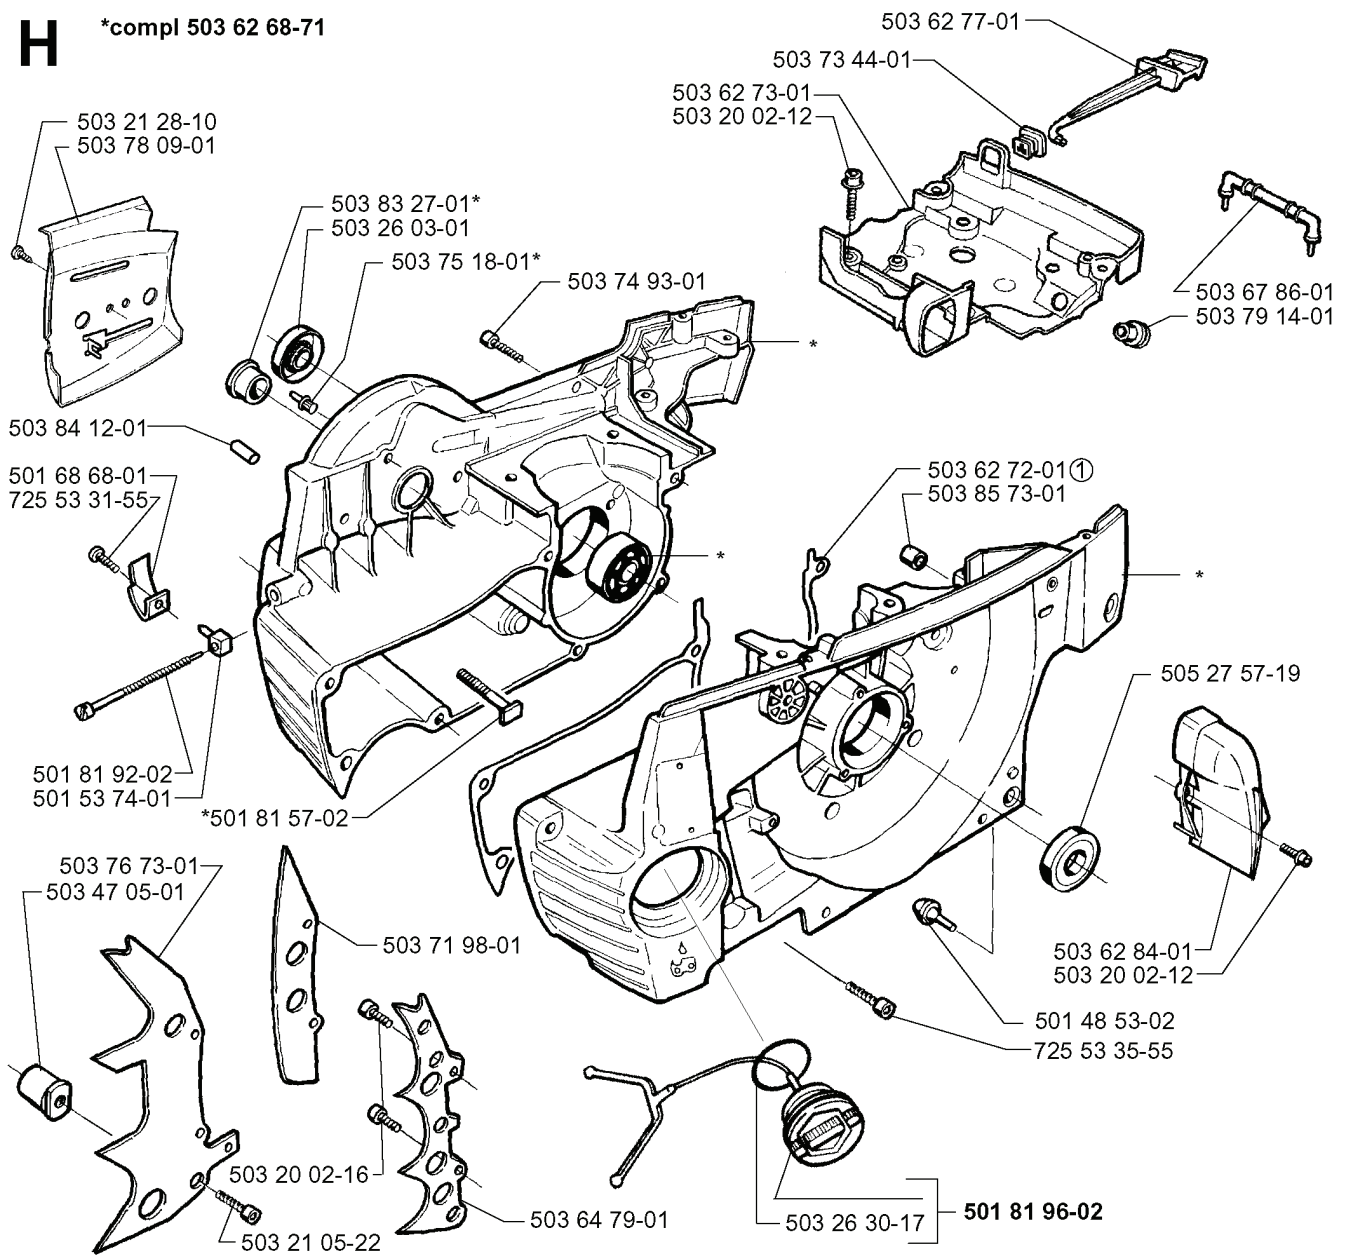

H

*compl 503 62 68-71