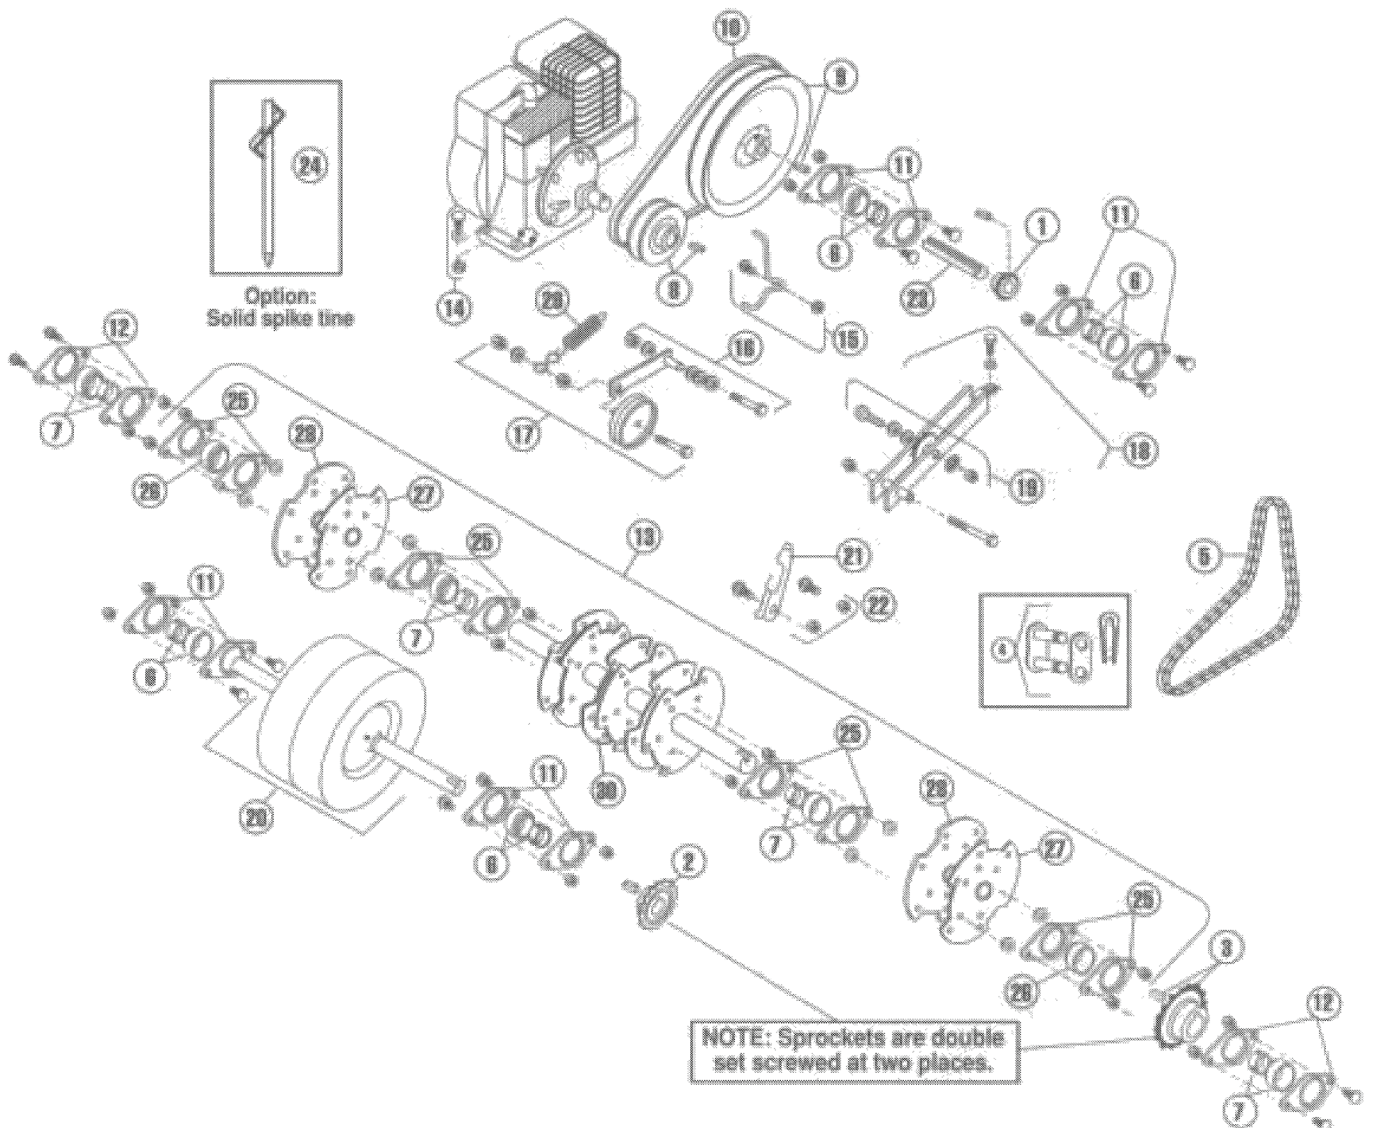

AR19, 2004-01

SPARE PARTS LIST

POWER TRAIN AND TINE ROTOR - MODEL AR25

REF.	PART NO.	DESCRIPTION	REMARK	QTY.	KIT
1	540007416	RIM SPROCKET		1	
2	540007417	RIM SPROCKET		1	
3	540007418	RIM SPROCKET		1	
4	540007419	LINK		1	
5	540007420	CHAIN		1	
6	540000315	BEARING		1	
7	540000317	BEARING		1	
8	540000328	PULLEY		1	
9	540007421	PULLEY		1	
10	540000336	BELT		1	
11	540005185	SEALING		1	
12	540005786	SEALING		1	
13	540007422	SHAFT		1	
14	540007423	PLATE		1	
15	540007424	SHAFT		1	
16	540007204	FASTENER KIT		1	
17	540007205	BELT GUIDE		1	
18	540007206	LEVER		1	
19	540007207	PULLEY		1	
20	540007425	LEVER		1	
21	540007426	RIM SPROCKET		1	
22	540007120	WHEEL		1	
23	540007111	TINE		1	
540007112	540007112	TINE		1	
24	540007102	BOLT		1	
540007103	540007103	BOLT		1	
25	540007427	SHAFT		1	
26	540007104	SPIKE		1	
27	540007105	SEALING		1	
28	540007108	BEARING		1	

POWER TRAIN AND TINE ROTOR - MODEL AR19

REF.	PART NO.	DESCRIPTION	REMARK	QTY.	KIT
1	540007630	SPROCKET		1	
2	540000302	RIM SPROCKET		1	
3	540000303	RIM SPROCKET		1	
4	540000307	LINK		1	
5	540000308	CHAIN		1	
6	540000315	BEARING		1	
7	540000317	BEARING		1	
8	540000328	PULLEY		1	
9	540000332	PULLEY		1	
10	540000336	BELT		1	
11	540005185	SEALING		1	
12	540005786	SEALING		1	
13	540007631	SHAFT		1	
14	540007204	FASTENER KIT		1	
15	540007205	BELT GUIDE		1	
16	540007206	LEVER		1	
17	540007632	PULLEY		1	
18	540007633	LEVER		1	
19	540007634	RIM SPROCKET		1	
20	540007635	WHEEL		1	
21	540007636	TINE		1	
540007112	540007112	TINE		1	
22	540007637	FASTENER KIT		1	
540007103	540007103	BOLT		1	
23	540007232	SHAFT		1	
24	540007638	SPIKE SET		1	
25	540007105	SEALING		1	
26	540007108	BEARING		1	
27	540007639	PLATE		1	
28	540007640	PLATE		1	
29	540005129	SPRING		1	
30	540007641	SHAFT		1	