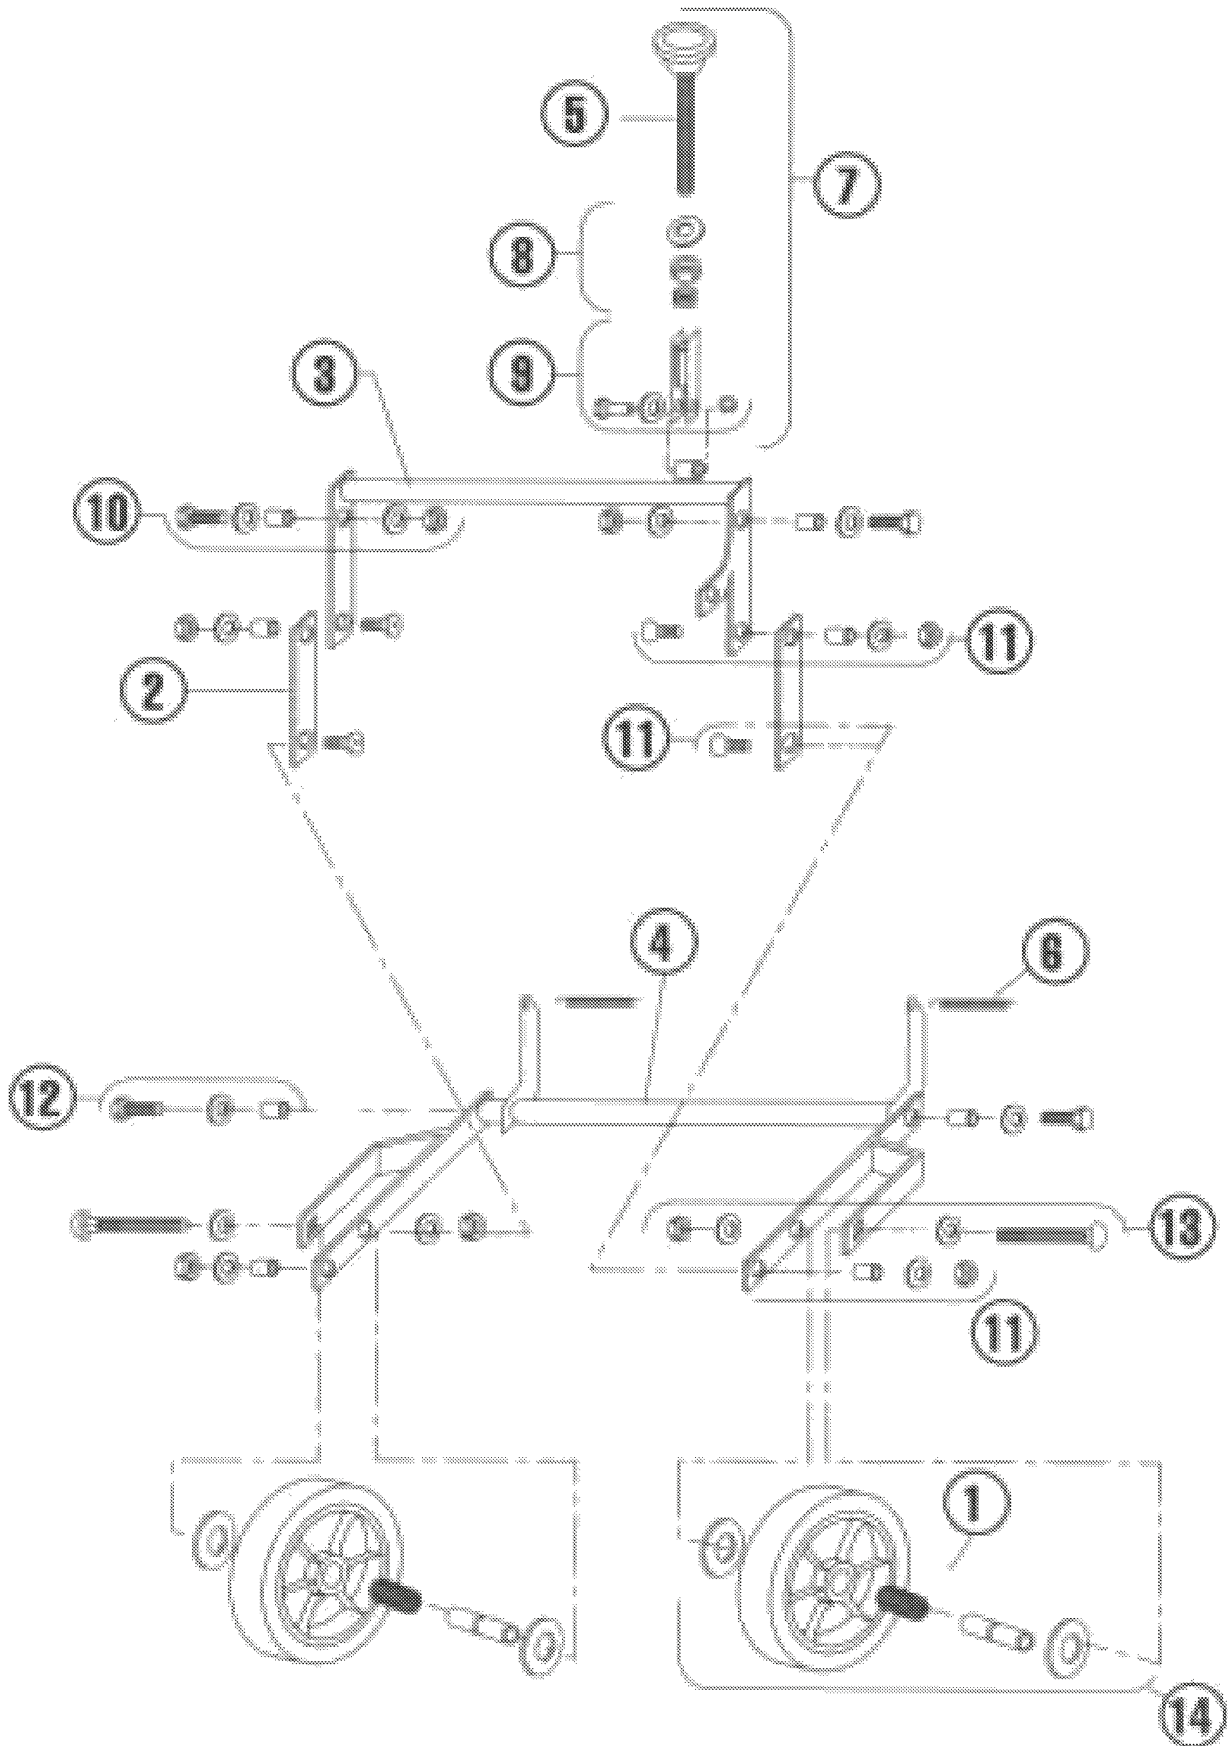

AR19, 2004-01

SPARE PARTS LIST

POWER TRAIN AND TINE ROTOR - MODEL AR25

REF.	PART NO.	DESCRIPTION	REMARK	QTY.	KIT
1	540007416	RIM SPROCKET		1	
2	540007417	RIM SPROCKET		1	
3	540007418	RIM SPROCKET		1	
4	540007419	LINK		1	
5	540007420	CHAIN		1	
6	540000315	BEARING		1	
7	540000317	BEARING		1	
8	540000328	PULLEY		1	
9	540007421	PULLEY		1	
10	540000336	BELT		1	
11	540005185	SEALING		1	
12	540005786	SEALING		1	
13	540007422	SHAFT		1	
14	540007423	PLATE		1	
15	540007424	SHAFT		1	
16	540007204	FASTENER KIT		1	
17	540007205	BELT GUIDE		1	
18	540007206	LEVER		1	
19	540007207	PULLEY		1	
20	540007425	LEVER		1	
21	540007426	RIM SPROCKET		1	
22	540007120	WHEEL		1	
23	540007111	TINE		1	
540007112	540007112	TINE		1	
24	540007102	BOLT		1	
540007103	540007103	BOLT		1	
25	540007427	SHAFT		1	
26	540007104	SPIKE		1	
27	540007105	SEALING		1	
28	540007108	BEARING		1	

MAIN FRAME - MODEL AR25

REF.	PART NO.	DESCRIPTION	REMARK	QTY.	KIT
1	540007600	COUNTERWEIGHT		1	
2	540007400	COVER		1	
3	540007401	PROTECTOR		1	
4	540007200	FASTENER KIT		1	
5	540007402	FASTENER KIT		1	
6	540007203	PLATE		1	
7	540007403	COUNTERWEIGHT		1	
8	540000732	BÄTTRINGSFÄRG		1	
9	540000729	BÄTTRINGSFÄRG		1	
10	540007404	DECAL		1	

REAR WHEEL - MODEL AR19

REF.	PART NO.	DESCRIPTION	REMARK	QTY.	KIT
1	540000048	BEARING		1	
2	540007107	LINK		1	
3	540007133	LEVER		1	
4	540007620	SUPPORT		1	
5	540007163	KNOB		1	
6	540007195	SPRING		1	
7	540007213	KNOB		1	
8	540007214	SPRING		1	
9	540007215	BRACKET		1	
10	540007216	FASTENER KIT		1	
11	540007217	CONNECTOR		1	
12	540007218	FASTENER KIT		1	
13	540007621	BOLT KIT		1	
14	540007220	WHEEL		1	

HANDLE AND CONTROL - MODEL AR19

REF.	PART NO.	DESCRIPTION	REMARK	QTY.	KIT
1	540005256	LEVER		1	
2	540007610	FRONT HANDLE		1	
3	540007611	FRONT HANDLE		1	
4	540007612	HANDLE		1	
5	540007189	WIRE		1	
6	540007222	WIRE		1	
7	540007223	PIN RETAINING SCREW		1	
8	540007224	ROD		1	
9	540007613	ROD		1	
10	540007614	ROD		1	