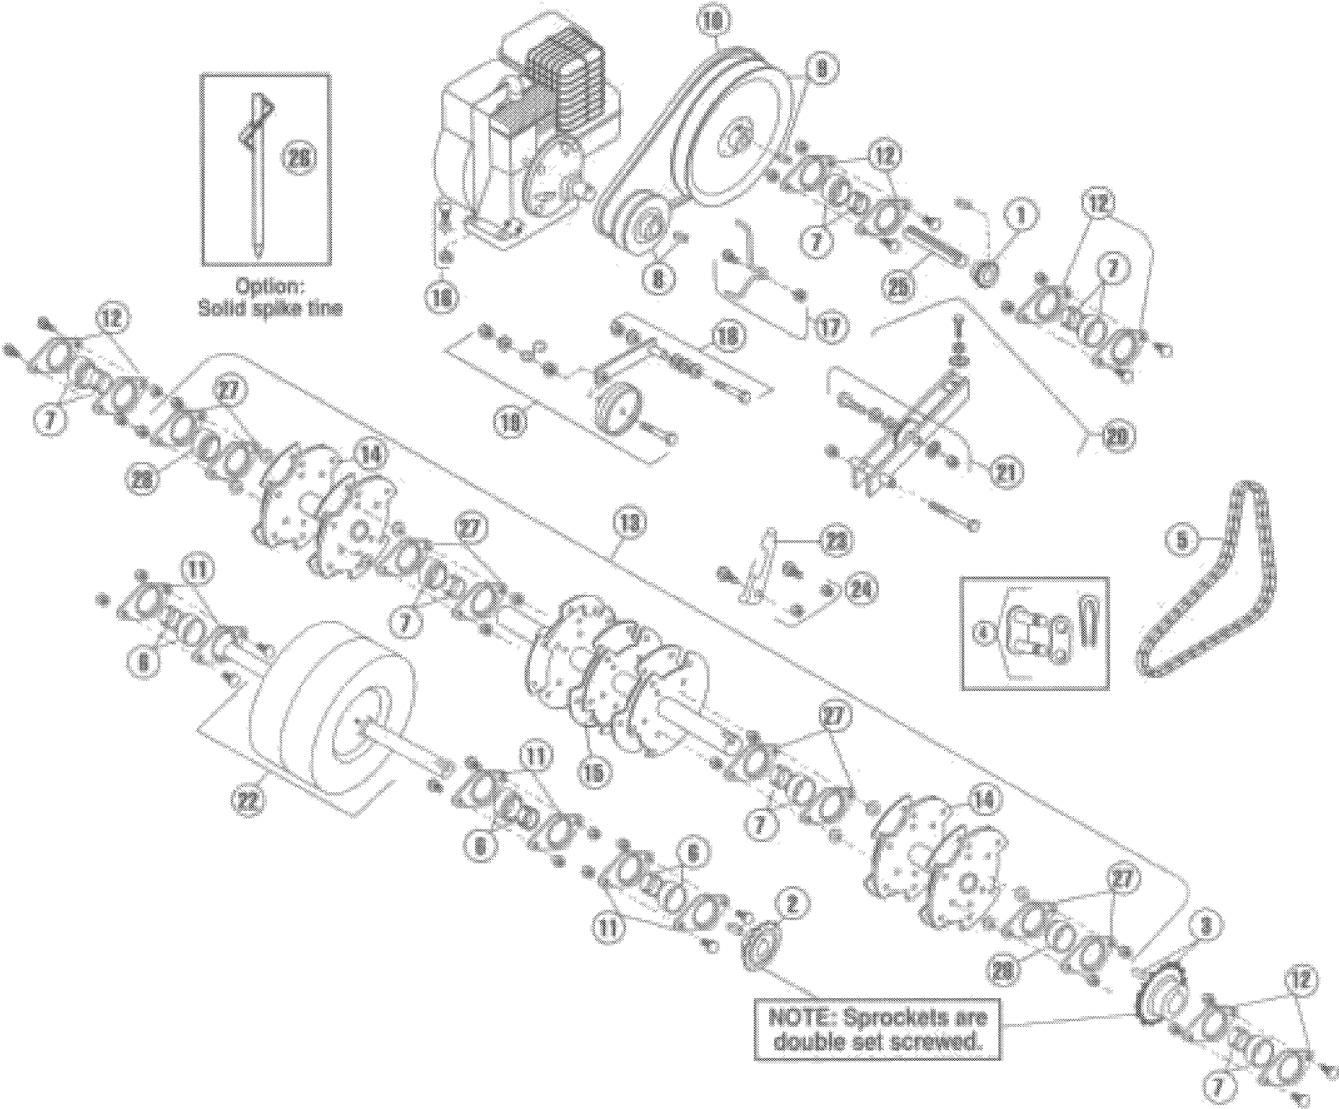

AR19, 2004-01

SPARE PARTS LIST

POWER TRAIN AND TINE ROTOR - MODEL AR25

REF.	PART NO.	DESCRIPTION	REMARK	QTY.	KIT
1	540007416	RIM SPROCKET		1	
2	540007417	RIM SPROCKET		1	
3	540007418	RIM SPROCKET		1	
4	540007419	LINK		1	
5	540007420	CHAIN		1	
6	540000315	BEARING		1	
7	540000317	BEARING		1	
8	540000328	PULLEY		1	
9	540007421	PULLEY		1	
10	540000336	BELT		1	
11	540005185	SEALING		1	
12	540005786	SEALING		1	
13	540007422	SHAFT		1	
14	540007423	PLATE		1	
15	540007424	SHAFT		1	
16	540007204	FASTENER KIT		1	
17	540007205	BELT GUIDE		1	
18	540007206	LEVER		1	
19	540007207	PULLEY		1	
20	540007425	LEVER		1	
21	540007426	RIM SPROCKET		1	
22	540007120	WHEEL		1	
23	540007111	TINE		1	
540007112	540007112	TINE		1	
24	540007102	BOLT		1	
540007103	540007103	BOLT		1	
25	540007427	SHAFT		1	
26	540007104	SPIKE		1	
27	540007105	SEALING		1	
28	540007108	BEARING		1	

MAIN FRAME - MODEL AR25

REF.	PART NO.	DESCRIPTION	REMARK	QTY.	KIT
1	540007600	COUNTERWEIGHT		1	
2	540007400	COVER		1	
3	540007401	PROTECTOR		1	
4	540007200	FASTENER KIT		1	
5	540007402	FASTENER KIT		1	
6	540007203	PLATE		1	
7	540007403	COUNTERWEIGHT		1	
8	540000732	BÄTTRINGSFÄRG		1	
9	540000729	BÄTTRINGSFÄRG		1	
10	540007404	DECAL		1	

REAR WHEEL - MODEL AR19

REF.	PART NO.	DESCRIPTION	REMARK	QTY.	KIT
1	540000048	BEARING		1	
2	540007107	LINK		1	
3	540007133	LEVER		1	
4	540007620	SUPPORT		1	
5	540007163	KNOB		1	
6	540007195	SPRING		1	
7	540007213	KNOB		1	
8	540007214	SPRING		1	
9	540007215	BRACKET		1	
10	540007216	FASTENER KIT		1	
11	540007217	CONNECTOR		1	
12	540007218	FASTENER KIT		1	
13	540007621	BOLT KIT		1	
14	540007220	WHEEL		1	

HANDLE AND CONTROL - MODEL AR19

REF.	PART NO.	DESCRIPTION	REMARK	QTY.	KIT
1	540005256	LEVER		1	
2	540007610	FRONT HANDLE		1	
3	540007611	FRONT HANDLE		1	
4	540007612	HANDLE		1	
5	540007189	WIRE		1	
6	540007222	WIRE		1	
7	540007223	PIN RETAINING SCREW		1	
8	540007224	ROD		1	
9	540007613	ROD		1	
10	540007614	ROD		1	