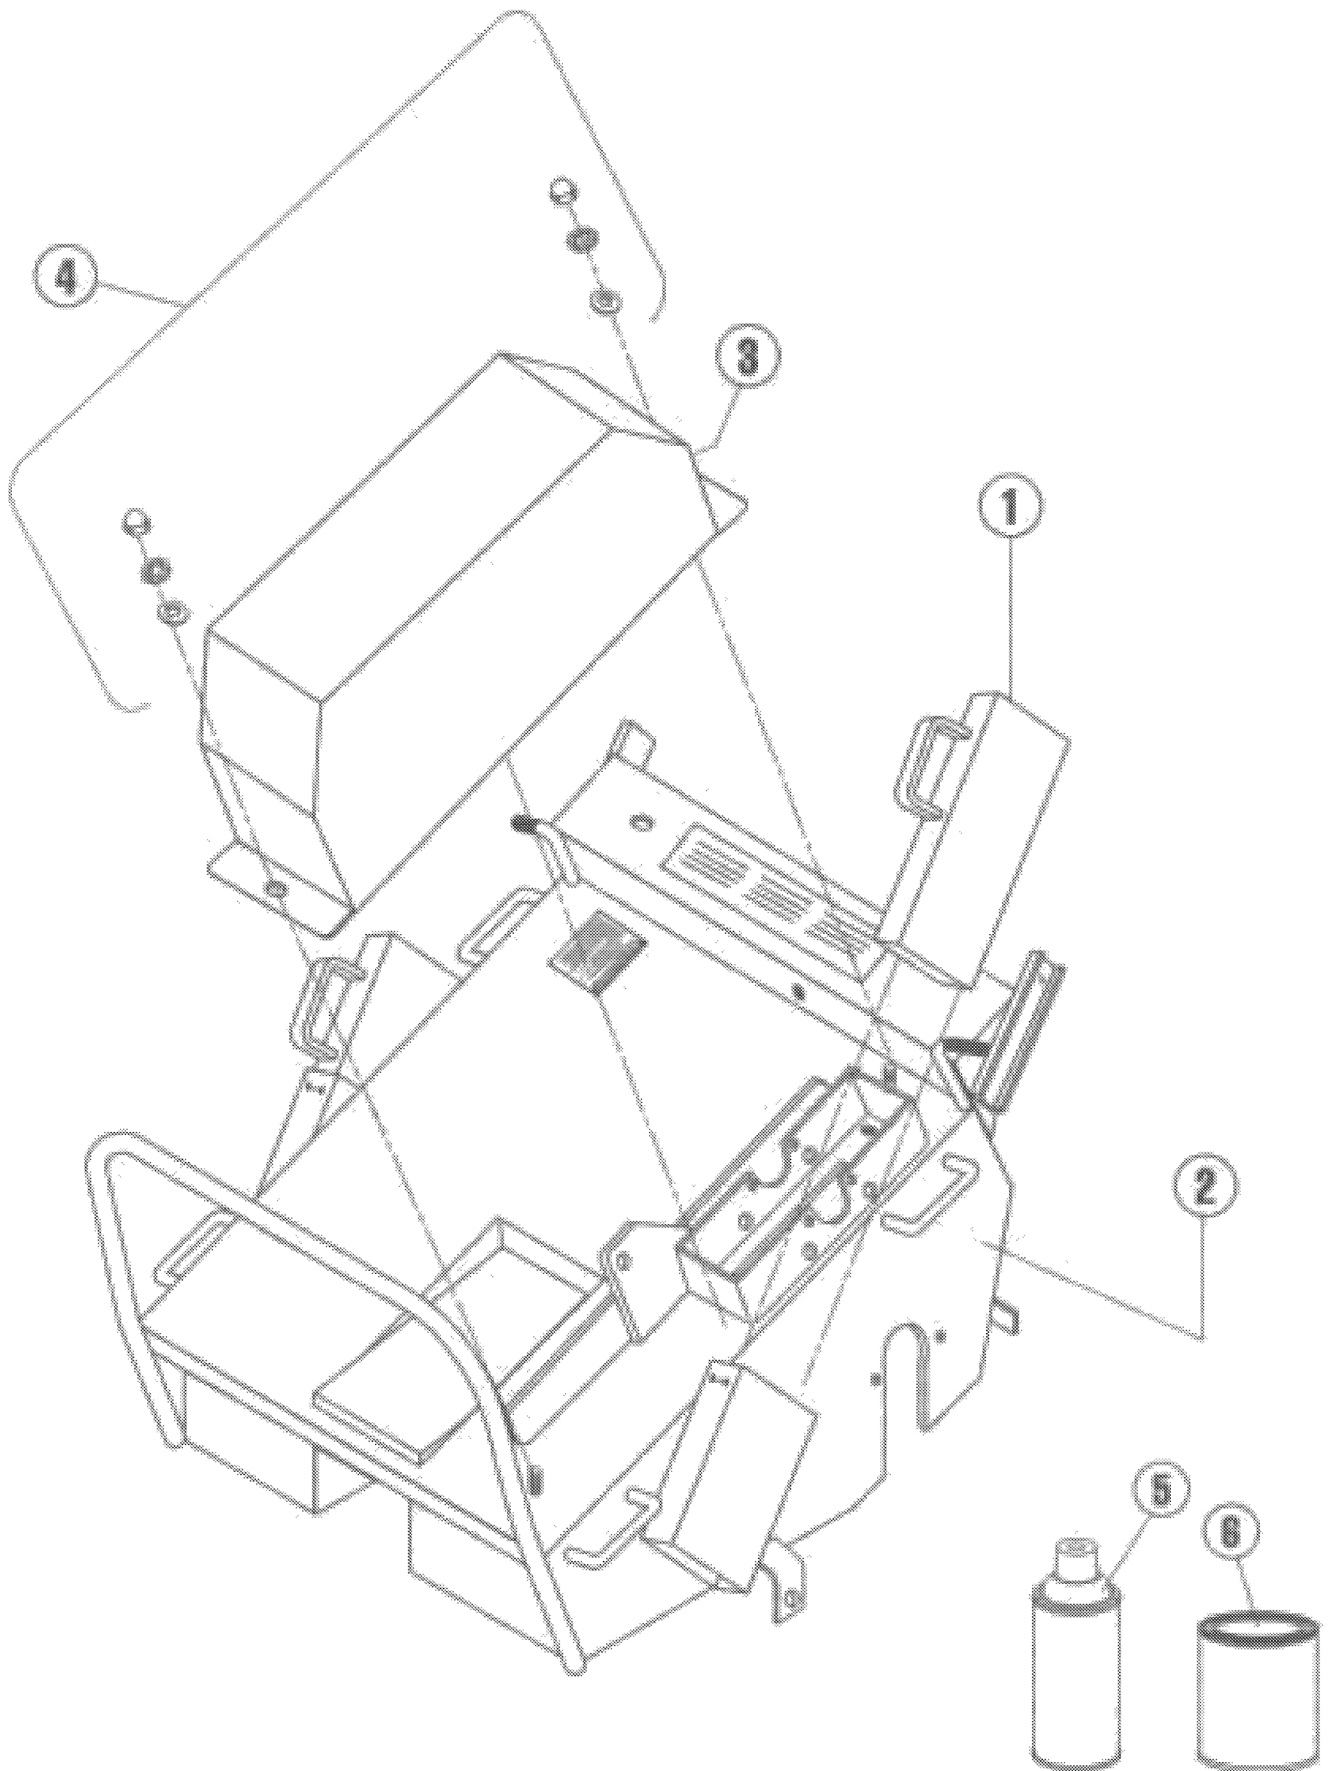

MAIN FRAME - MODEL AR19

REF.	PART NO.	DESCRIPTION	REMARK	QTY.	KIT
1	540007600	COUNTERWEIGHT		1	
2	540007601	COVER		1	
3	540007602	GUARD		1	
4	540007200	FASTENER KIT		1	
5	540000732	BÄTTRINGSFÄRG		1	
6	540000729	BÄTTRINGSFÄRG		1	
7	540007603	DECAL		1