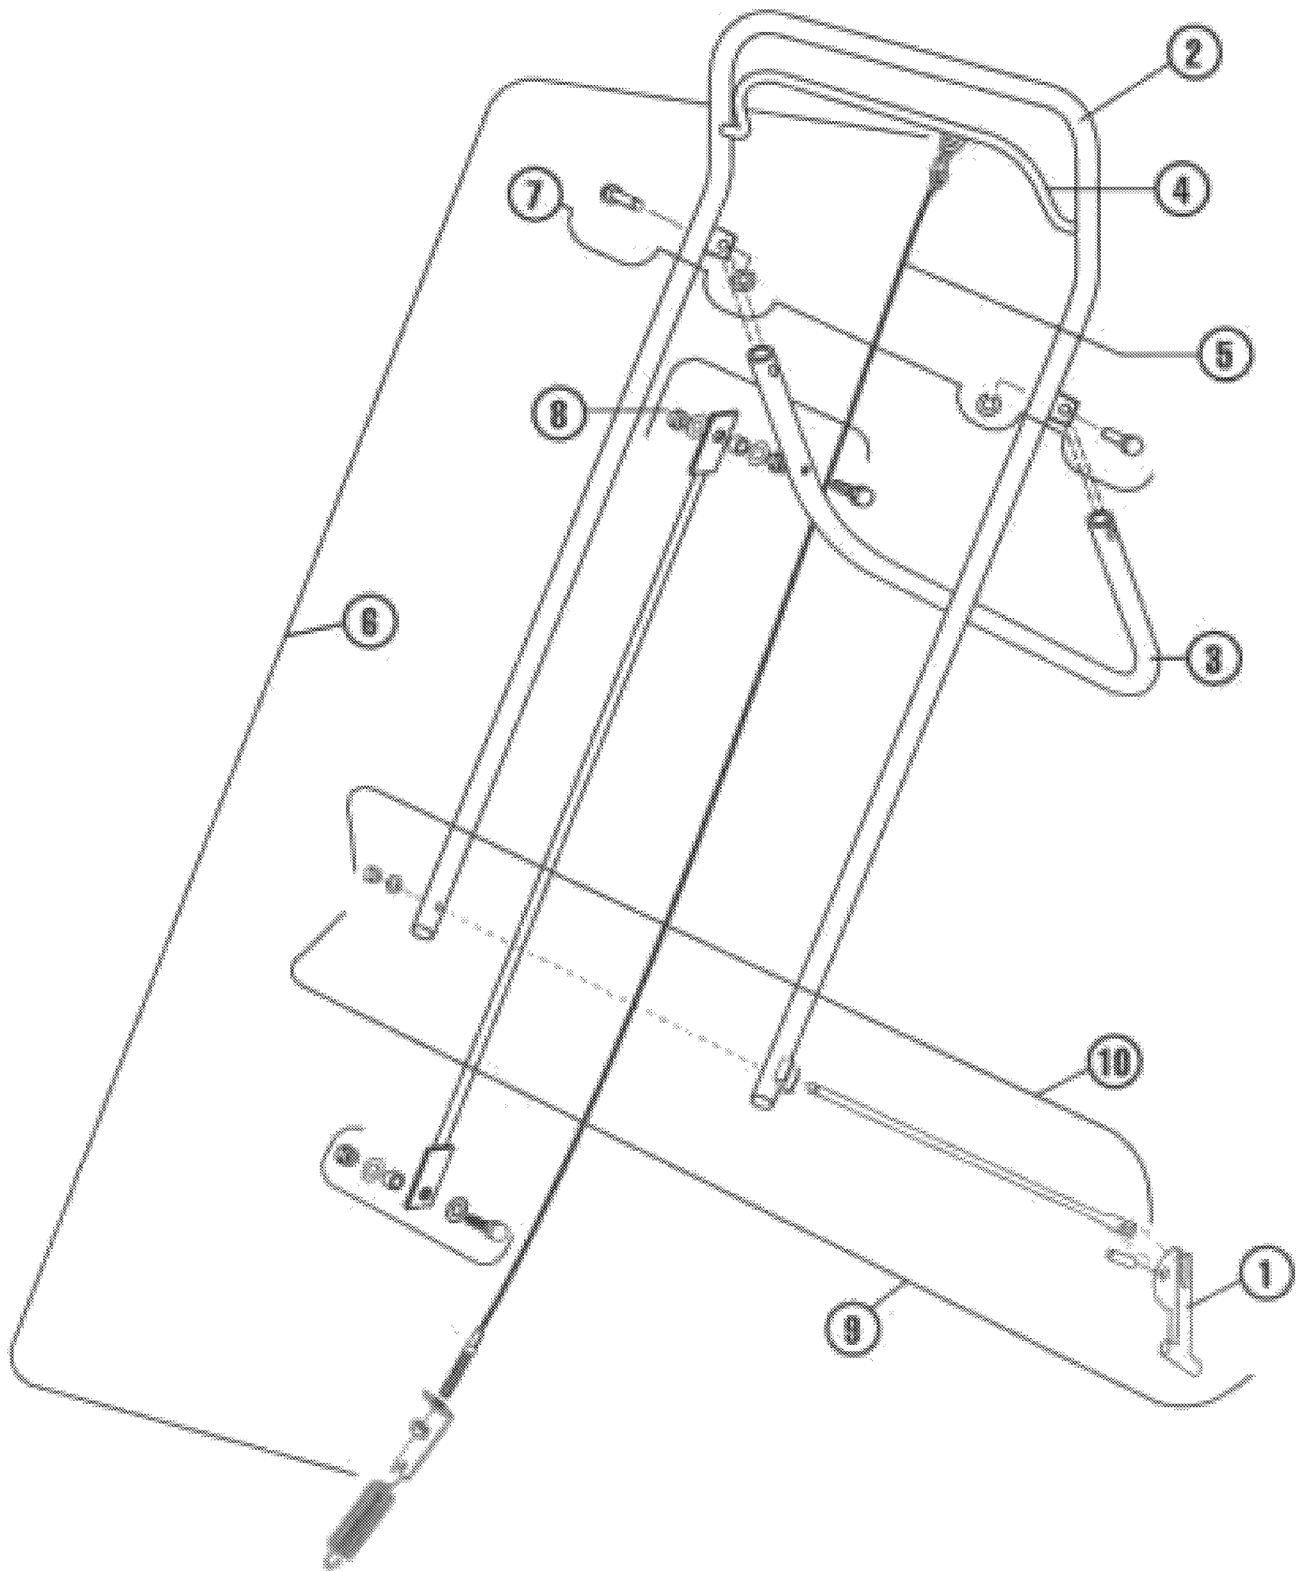

AR19, 2004-01

SPARE PARTS LIST

POWER TRAIN AND TINE ROTOR - MODEL AR25

REF.	PART NO.	DESCRIPTION	REMARK	QTY.	KIT
1	540007416	RIM SPROCKET		1	
2	540007417	RIM SPROCKET		1	
3	540007418	RIM SPROCKET		1	
4	540007419	LINK		1	
5	540007420	CHAIN		1	
6	540000315	BEARING		1	
7	540000317	BEARING		1	
8	540000328	PULLEY		1	
9	540007421	PULLEY		1	
10	540000336	BELT		1	
11	540005185	SEALING		1	
12	540005786	SEALING		1	
13	540007422	SHAFT		1	
14	540007423	PLATE		1	
15	540007424	SHAFT		1	
16	540007204	FASTENER KIT		1	
17	540007205	BELT GUIDE		1	
18	540007206	LEVER		1	
19	540007207	PULLEY		1	
20	540007425	LEVER		1	
21	540007426	RIM SPROCKET		1	
22	540007120	WHEEL		1	
23	540007111	TINE		1	
540007112	540007112	TINE		1	
24	540007102	BOLT		1	
540007103	540007103	BOLT		1	
25	540007427	SHAFT		1	
26	540007104	SPIKE		1	
27	540007105	SEALING		1	
28	540007108	BEARING		1	

MAIN FRAME - MODEL AR25

REF.	PART NO.	DESCRIPTION	REMARK	QTY.	KIT
1	540007600	COUNTERWEIGHT		1	
2	540007400	COVER		1	
3	540007401	PROTECTOR		1	
4	540007200	FASTENER KIT		1	
5	540007402	FASTENER KIT		1	
6	540007203	PLATE		1	
7	540007403	COUNTERWEIGHT		1	
8	540000732	BÄTTRINGSFÄRG		1	
9	540000729	BÄTTRINGSFÄRG		1	
10	540007404	DECAL		1	

REAR WHEEL - MODEL AR19

REF.	PART NO.	DESCRIPTION	REMARK	QTY.	KIT
1	540000048	BEARING		1	
2	540007107	LINK		1	
3	540007133	LEVER		1	
4	540007620	SUPPORT		1	
5	540007163	KNOB		1	
6	540007195	SPRING		1	
7	540007213	KNOB		1	
8	540007214	SPRING		1	
9	540007215	BRACKET		1	
10	540007216	FASTENER KIT		1	
11	540007217	CONNECTOR		1	
12	540007218	FASTENER KIT		1	
13	540007621	BOLT KIT		1	
14	540007220	WHEEL		1	

HANDLE AND CONTROL - MODEL AR19

REF.	PART NO.	DESCRIPTION	REMARK	QTY.	KIT
1	540005256	LEVER		1	
2	540007610	FRONT HANDLE		1	
3	540007611	FRONT HANDLE		1	
4	540007612	HANDLE		1	
5	540007189	WIRE		1	
6	540007222	WIRE		1	
7	540007223	PIN RETAINING SCREW		1	
8	540007224	ROD		1	
9	540007613	ROD		1	
10	540007614	ROD		1	