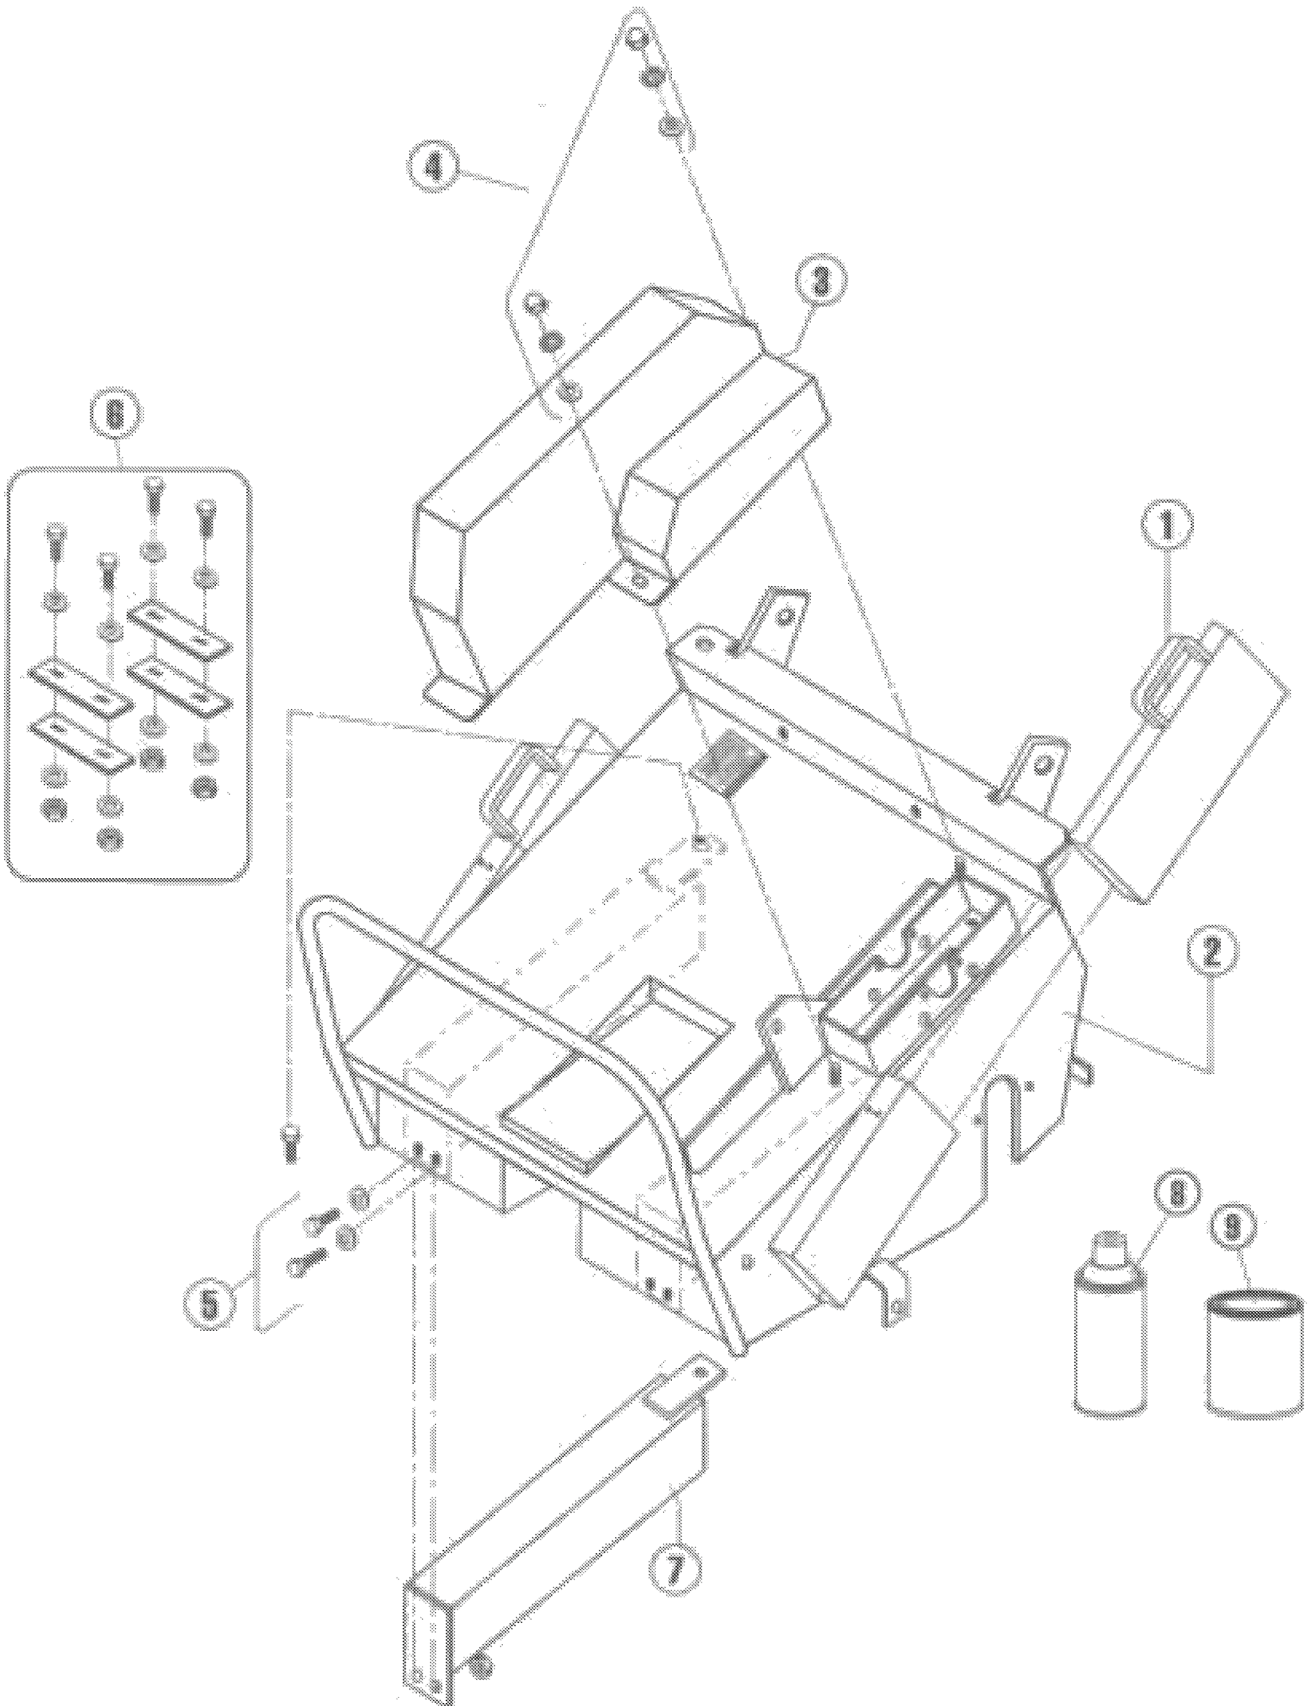

AR19, 2004-01

SPARE PARTS LIST

POWER TRAIN AND TINE ROTOR - MODEL AR25

REF.	PART NO.	DESCRIPTION	REMARK	QTY.	KIT
1	540007416	RIM SPROCKET		1	
2	540007417	RIM SPROCKET		1	
3	540007418	RIM SPROCKET		1	
4	540007419	LINK		1	
5	540007420	CHAIN		1	
6	540000315	BEARING		1	
7	540000317	BEARING		1	
8	540000328	PULLEY		1	
9	540007421	PULLEY		1	
10	540000336	BELT		1	
11	540005185	SEALING		1	
12	540005786	SEALING		1	
13	540007422	SHAFT		1	
14	540007423	PLATE		1	
15	540007424	SHAFT		1	
16	540007204	FASTENER KIT		1	
17	540007205	BELT GUIDE		1	
18	540007206	LEVER		1	
19	540007207	PULLEY		1	
20	540007425	LEVER		1	
21	540007426	RIM SPROCKET		1	
22	540007120	WHEEL		1	
23	540007111	TINE		1	
540007112	540007112	TINE		1	
24	540007102	BOLT		1	
540007103	540007103	BOLT		1	
25	540007427	SHAFT		1	
26	540007104	SPIKE		1	
27	540007105	SEALING		1	
28	540007108	BEARING		1	

MAIN FRAME - MODEL AR25

REF.	PART NO.	DESCRIPTION	REMARK	QTY.	KIT
1	540007600	COUNTERWEIGHT		1	
2	540007400	COVER		1	
3	540007401	PROTECTOR		1	
4	540007200	FASTENER KIT		1	
5	540007402	FASTENER KIT		1	
6	540007203	PLATE		1	
7	540007403	COUNTERWEIGHT		1	
8	540000732	BÄTTRINGSFÄRG		1	
9	540000729	BÄTTRINGSFÄRG		1	
10	540007404	DECAL		1	

REAR WHEEL - MODEL AR19

REF.	PART NO.	DESCRIPTION	REMARK	QTY.	KIT
1	540000048	BEARING		1	
2	540007107	LINK		1	
3	540007133	LEVER		1	
4	540007620	SUPPORT		1	
5	540007163	KNOB		1	
6	540007195	SPRING		1	
7	540007213	KNOB		1	
8	540007214	SPRING		1	
9	540007215	BRACKET		1	
10	540007216	FASTENER KIT		1	
11	540007217	CONNECTOR		1	
12	540007218	FASTENER KIT		1	
13	540007621	BOLT KIT		1	
14	540007220	WHEEL		1	

HANDLE AND CONTROL - MODEL AR19

REF.	PART NO.	DESCRIPTION	REMARK	QTY.	KIT
1	540005256	LEVER		1	
2	540007610	FRONT HANDLE		1	
3	540007611	FRONT HANDLE		1	
4	540007612	HANDLE		1	
5	540007189	WIRE		1	
6	540007222	WIRE		1	
7	540007223	PIN RETAINING SCREW		1	
8	540007224	ROD		1	
9	540007613	ROD		1	
10	540007614	ROD		1	