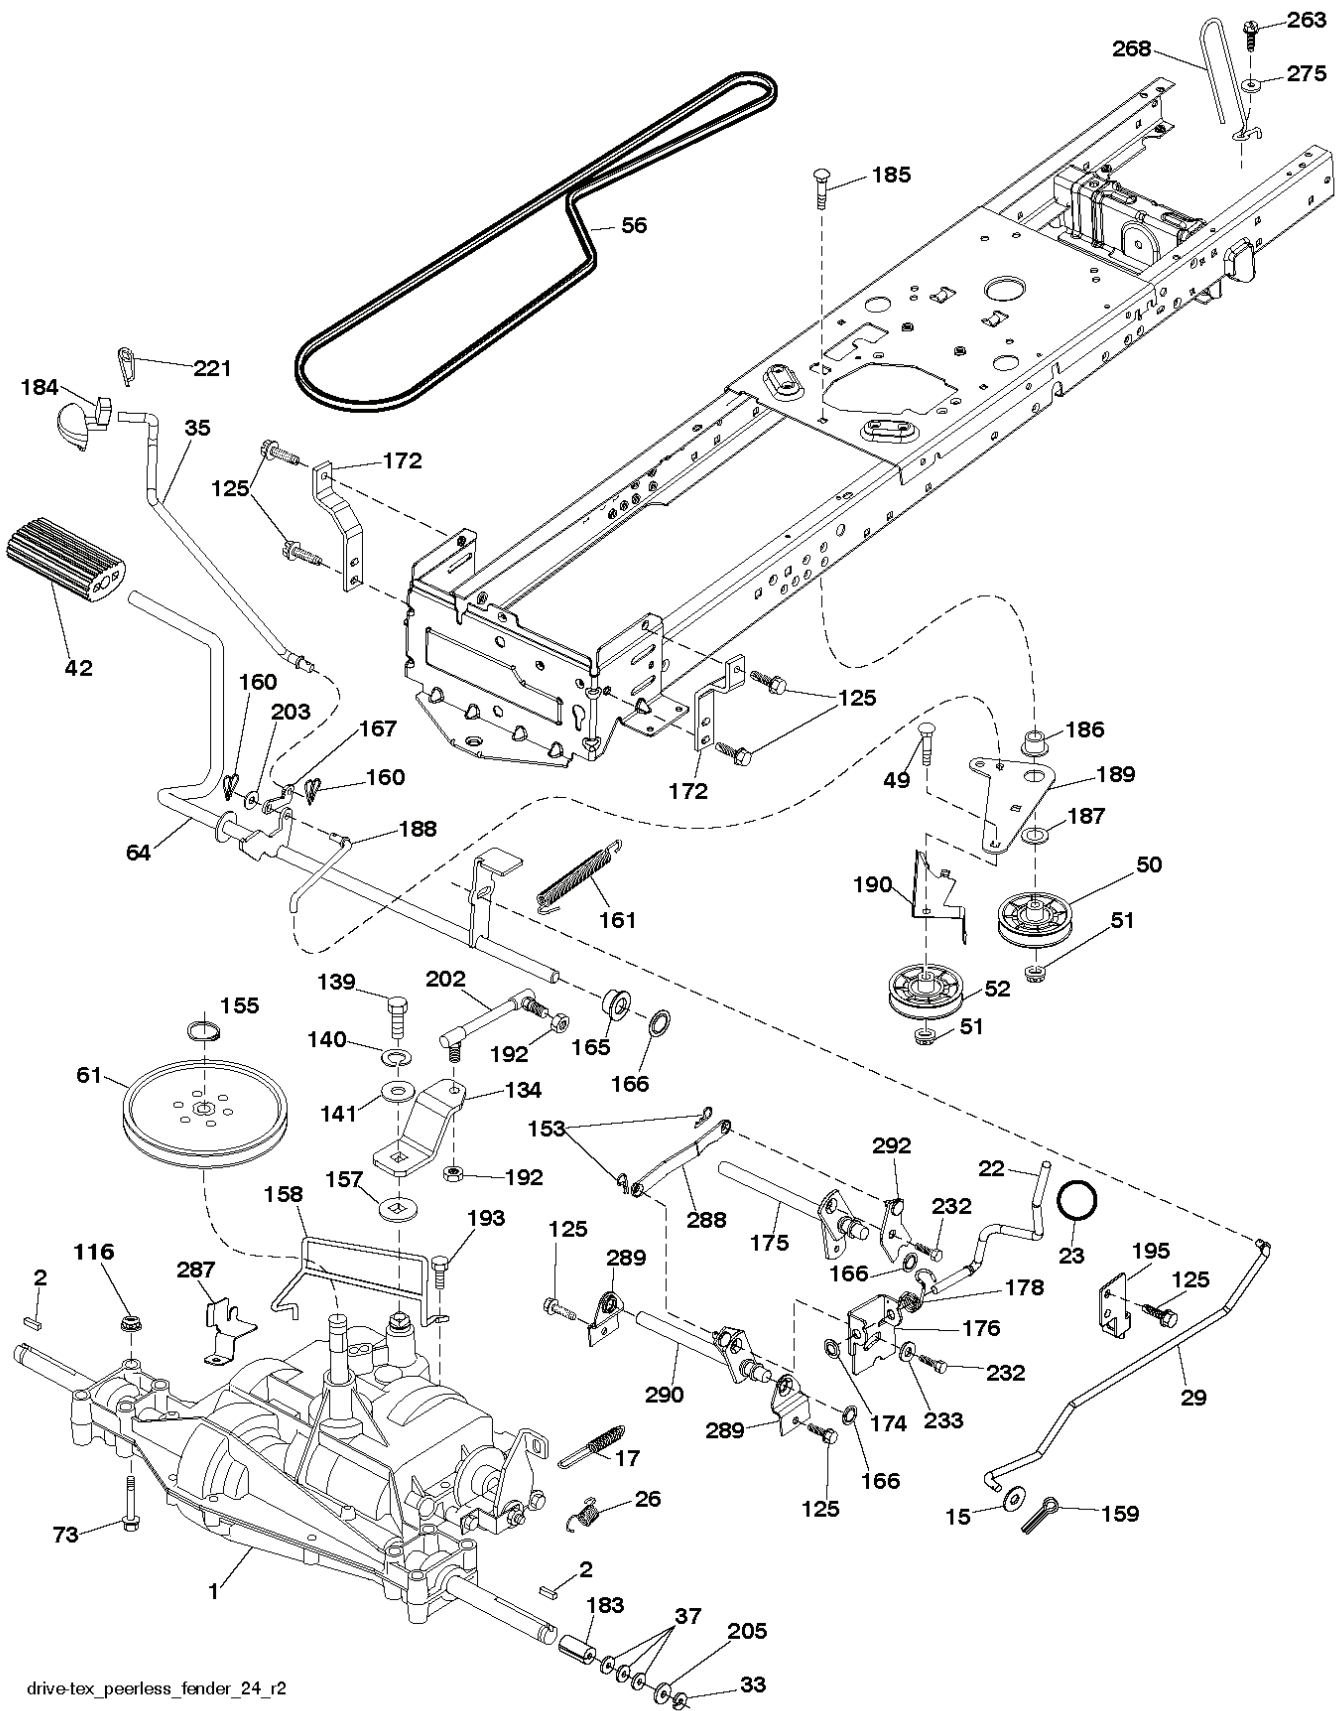

CT126, 96051000702, 2011-04

SPARE PARTS LIST

drive-tex_peerless_fender_24_r2

REF.	PART NO.	DESCRIPTION	REMARK	QTY.	KIT
1	000000000	W/O DESCRIPTION	Transaxle, Peerless 206-565 (197941)	1	
2	532123583	KEY		1	
15	819131316	WASHER		1	
17	532197297	SPRING		1	
22	532416614	ROD		1	
23	532121274	KNOB		1	
26	532197455	SPRING		1	
29	532197267	ROD		1	
33	812000001	RETAINER RING		1	
35	532401031	ROD		1	
37	532121749	WASHER		1	
42	532124872	PEDAL RUBBER		1	
49	872110614	BOLT		1	
50	532194327	PULLEY		1	
51	873900600	NUT		1	
52	532194326	PULLEY		1	
56	532138255	BELT		1	
61	532165999	PULLEY		1	
64	532196200	SHAFT		1	
73	874490544	SCREW		1	
116	873900500	NUT		1	
125	817000512	SCREW		1	
134	532197857	ROD		1	
139	874550412	BOLT		1	
140	810040400	WASHER		1	
141	819091210	WASHER		1	
153	532124788	RETAINER RING		1	
155	812000028	CLIP		1	
157	532105701	WASHER		1	
158	532194352	BELT GUIDE		1	
159	876020412	SPLIT PIN		1	
160	532169484	PIN		1	
161	532105709	SPRING		1	
165	532196212	BUSHING		1	
166	532429164	NUT		1	
167	532405257	LATCH		1	
172	532197657	STRAP		1	
174	532197289	NUT		1	
175	532197858	SHAFT		1	
176	532196214	ARM		1	
178	532196314	SPRING		1	
183	532137057	SPACER		1	
184	532441407	BRAKE		1	
185	872110622	BOLT		1	
186	532194321	SPACER		1	
187	819133210	WASHER		1	
188	532194323	LINK		1	
189	532194317	PLATE		1	
190	532194318	BELT GUIDE		1	
192	532150360	NUT		1	
193	817060512	SCREW		1	
195	532197332	BRACKET		1	
202	532197859	LINK		1	
203	819111116	WASHER		1	
205	532121748	WASHER		1	
221	532403187	SPRING		1	
232	874780716	BOLT		1	
233	532405296	WASHER		1	
263	817000612	SCREW		1	
268	532182402	PROTECTOR		1	
275	819131614	WASHER		1	
287	532421648	KEEPER		1	
288	532416617	LINK ARM		1	
289	532417520	BRACKET		1	
290	532420014	SHAFT		1	
292	532419307	BRACKET		1	