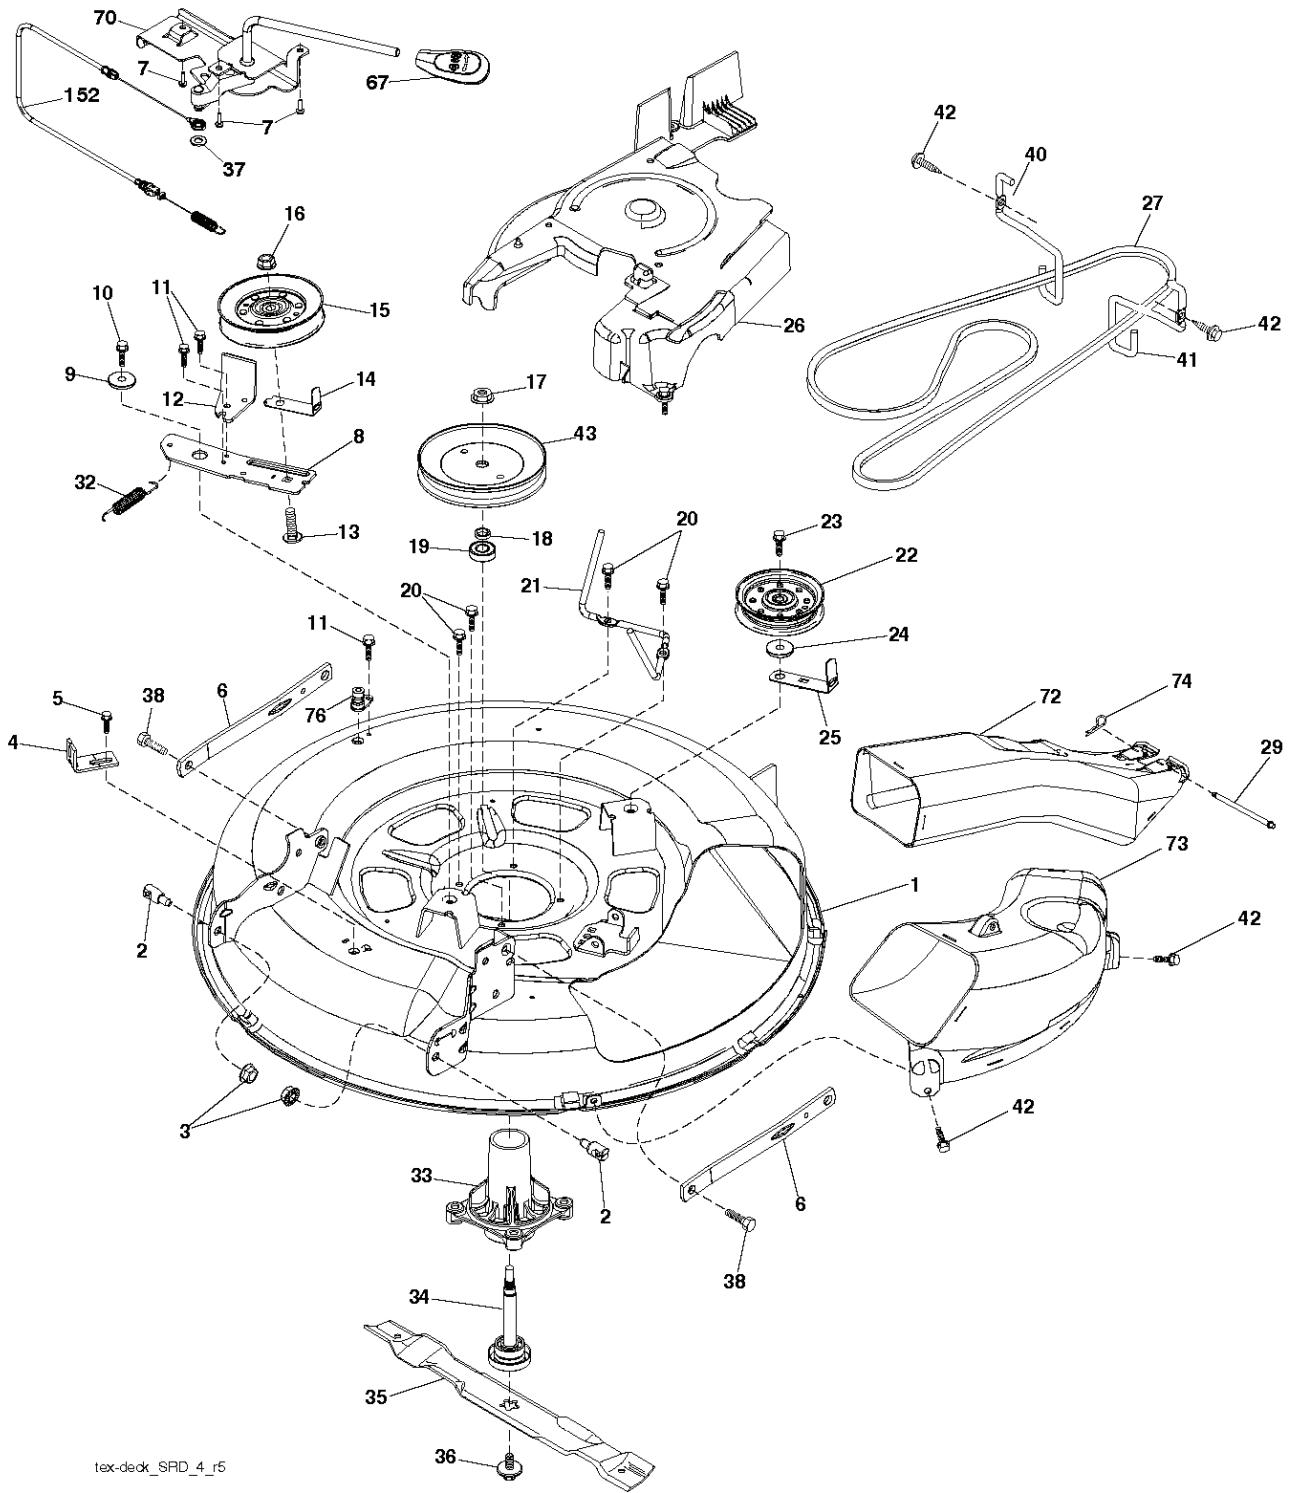

CT126, 96051000702, 2011-04

SPARE PARTS LIST

drive-tex_peerless_fender_24_r2

REF.	PART NO.	DESCRIPTION	REMARK	QTY.	KIT
1	000000000	W/O DESCRIPTION	Transaxle, Peerless 206-565 (197941)	1	
2	532123583	KEY		1	
15	819131316	WASHER		1	
17	532197297	SPRING		1	
22	532416614	ROD		1	
23	532121274	KNOB		1	
26	532197455	SPRING		1	
29	532197267	ROD		1	
33	812000001	RETAINER RING		1	
35	532401031	ROD		1	
37	532121749	WASHER		1	
42	532124872	PEDAL RUBBER		1	
49	872110614	BOLT		1	
50	532194327	PULLEY		1	
51	873900600	NUT		1	
52	532194326	PULLEY		1	
56	532138255	BELT		1	
61	532165999	PULLEY		1	
64	532196200	SHAFT		1	
73	874490544	SCREW		1	
116	873900500	NUT		1	
125	817000512	SCREW		1	
134	532197857	ROD		1	
139	874550412	BOLT		1	
140	810040400	WASHER		1	
141	819091210	WASHER		1	
153	532124788	RETAINER RING		1	
155	812000028	CLIP		1	
157	532105701	WASHER		1	
158	532194352	BELT GUIDE		1	
159	876020412	SPLIT PIN		1	
160	532169484	PIN		1	
161	532105709	SPRING		1	
165	532196212	BUSHING		1	
166	532429164	NUT		1	
167	532405257	LATCH		1	
172	532197657	STRAP		1	
174	532197289	NUT		1	
175	532197858	SHAFT		1	
176	532196214	ARM		1	
178	532196314	SPRING		1	
183	532137057	SPACER		1	
184	532441407	BRAKE		1	
185	872110622	BOLT		1	
186	532194321	SPACER		1	
187	819133210	WASHER		1	
188	532194323	LINK		1	
189	532194317	PLATE		1	
190	532194318	BELT GUIDE		1	
192	532150360	NUT		1	
193	817060512	SCREW		1	
195	532197332	BRACKET		1	
202	532197859	LINK		1	
203	819111116	WASHER		1	
205	532121748	WASHER		1	
221	532403187	SPRING		1	
232	874780716	BOLT		1	
233	532405296	WASHER		1	
263	817000612	SCREW		1	
268	532182402	PROTECTOR		1	
275	819131614	WASHER		1	
287	532421648	KEEPER		1	
288	532416617	LINK ARM		1	
289	532417520	BRACKET		1	
290	532420014	SHAFT		1	
292	532419307	BRACKET		1	