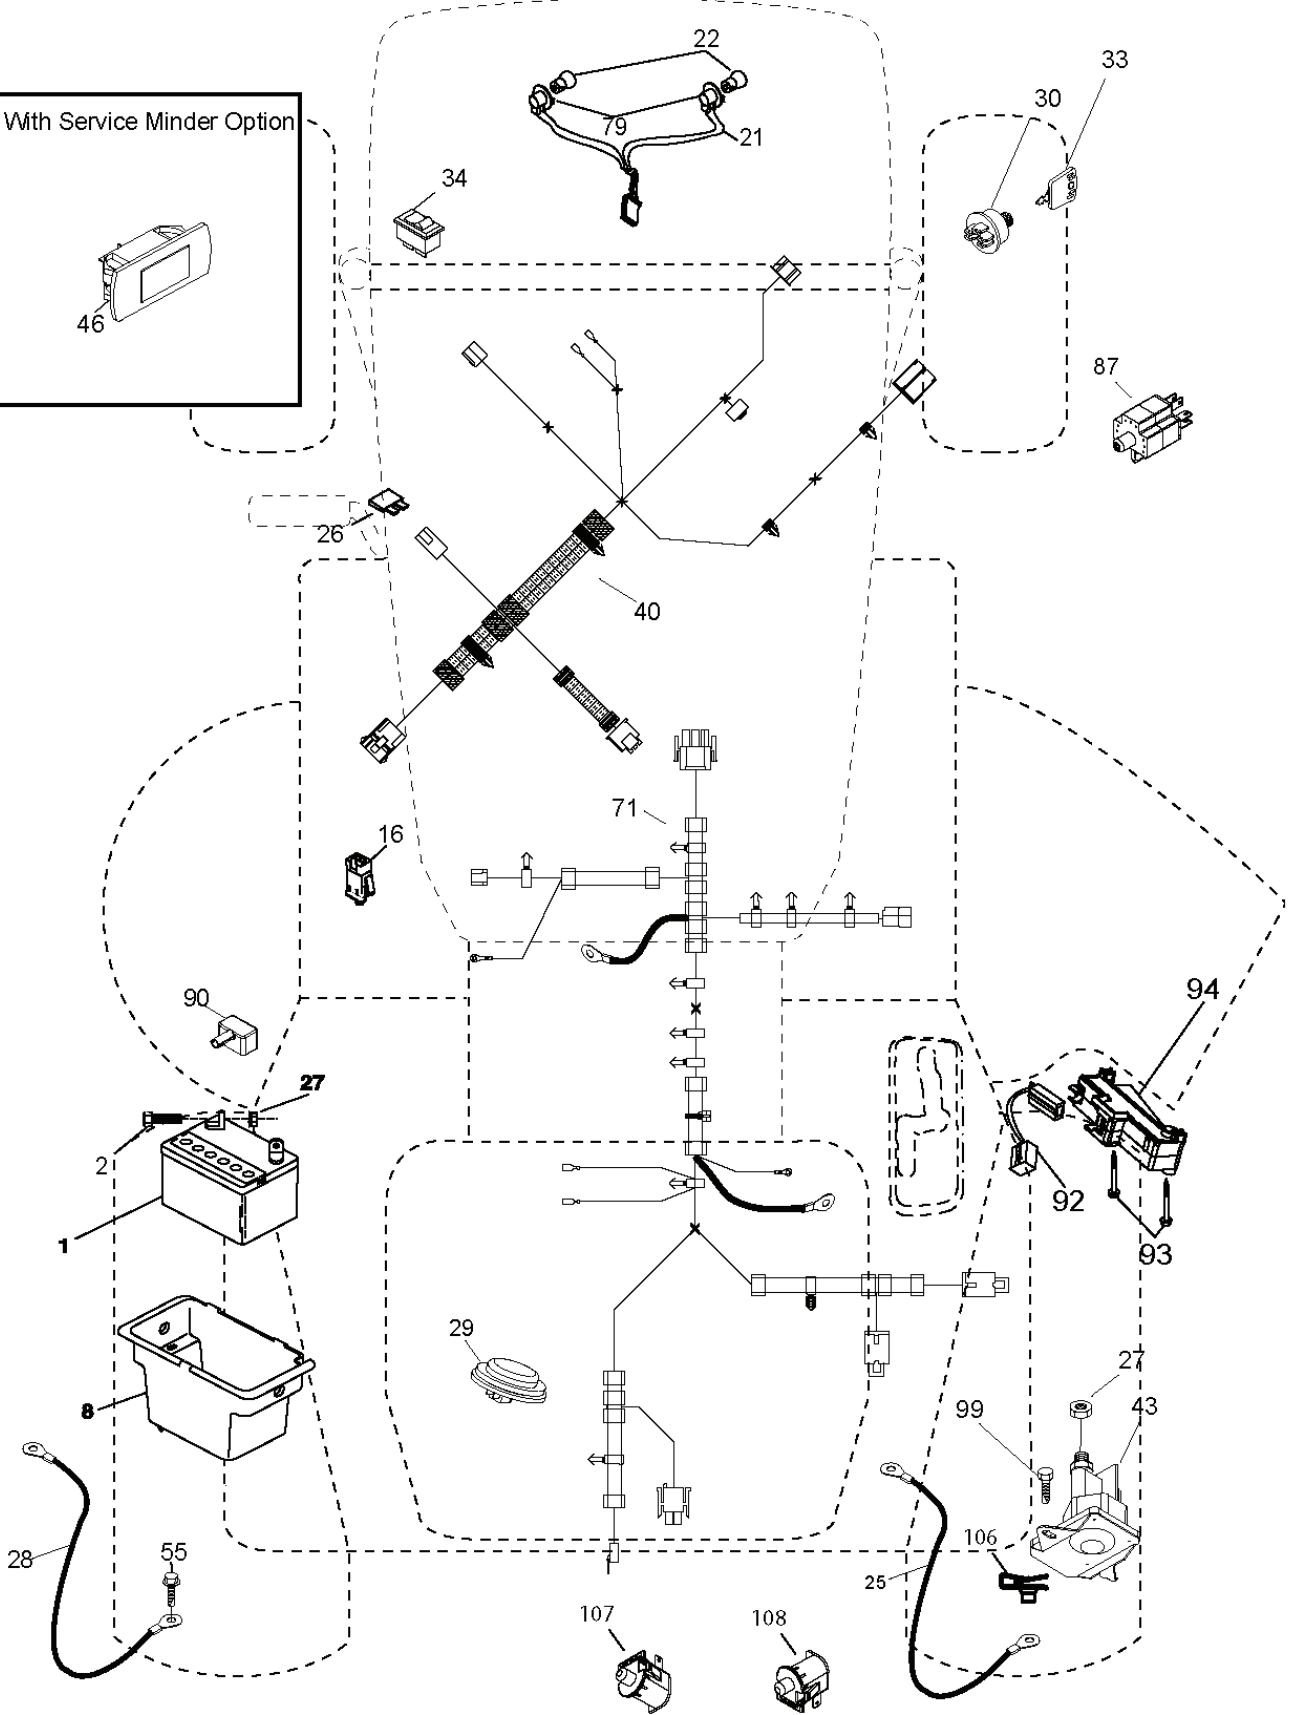

CT126, 96051001302, 2012-08

SPARE PARTS LIST

S01S

With Service Minder Option

46

REF.	PART NO.	DESCRIPTION	REMARK	QTY.	KIT
1	532144924	BATTERY		1	
2	874760412	BOLT		1	
8	532419791	BATTERY BOX		1	
16	532176138	MICRO SWITCH		1	
21	532400252	HARNESS		1	
22	532004152	BULB		1	
25	532416694	CABLE		1	
26	532175158	FUSE		1	
27	873510400	NUT		1	
28	532421686	CABLE		1	
29	532401545	SWITCH		1	
30	532193350	IGNITION MODULE		1	
33	532411935	KEY		1	
34	532110712	SWITCH		1	
40	532421002	HARNESS		1	
43	532192507	SOLENOID		1	
55	817060512	SCREW		1	
71	532429412	HARNESS		1	
79	532175242	HOLDER		1	
87	532421060	SWITCH		1	
90	532435395	TERMINAL COVER		1	
92	532196615	CABLE ASSY		1	
93	532192540	SCREW		1	
94	532191834	MODULE.REVERSE.ROS		1	
99	817670412	SCREW		1	
106	532174814	NUT		1	
107	532421061	SWITCH		1	
108	532421062	SWITCH		1	