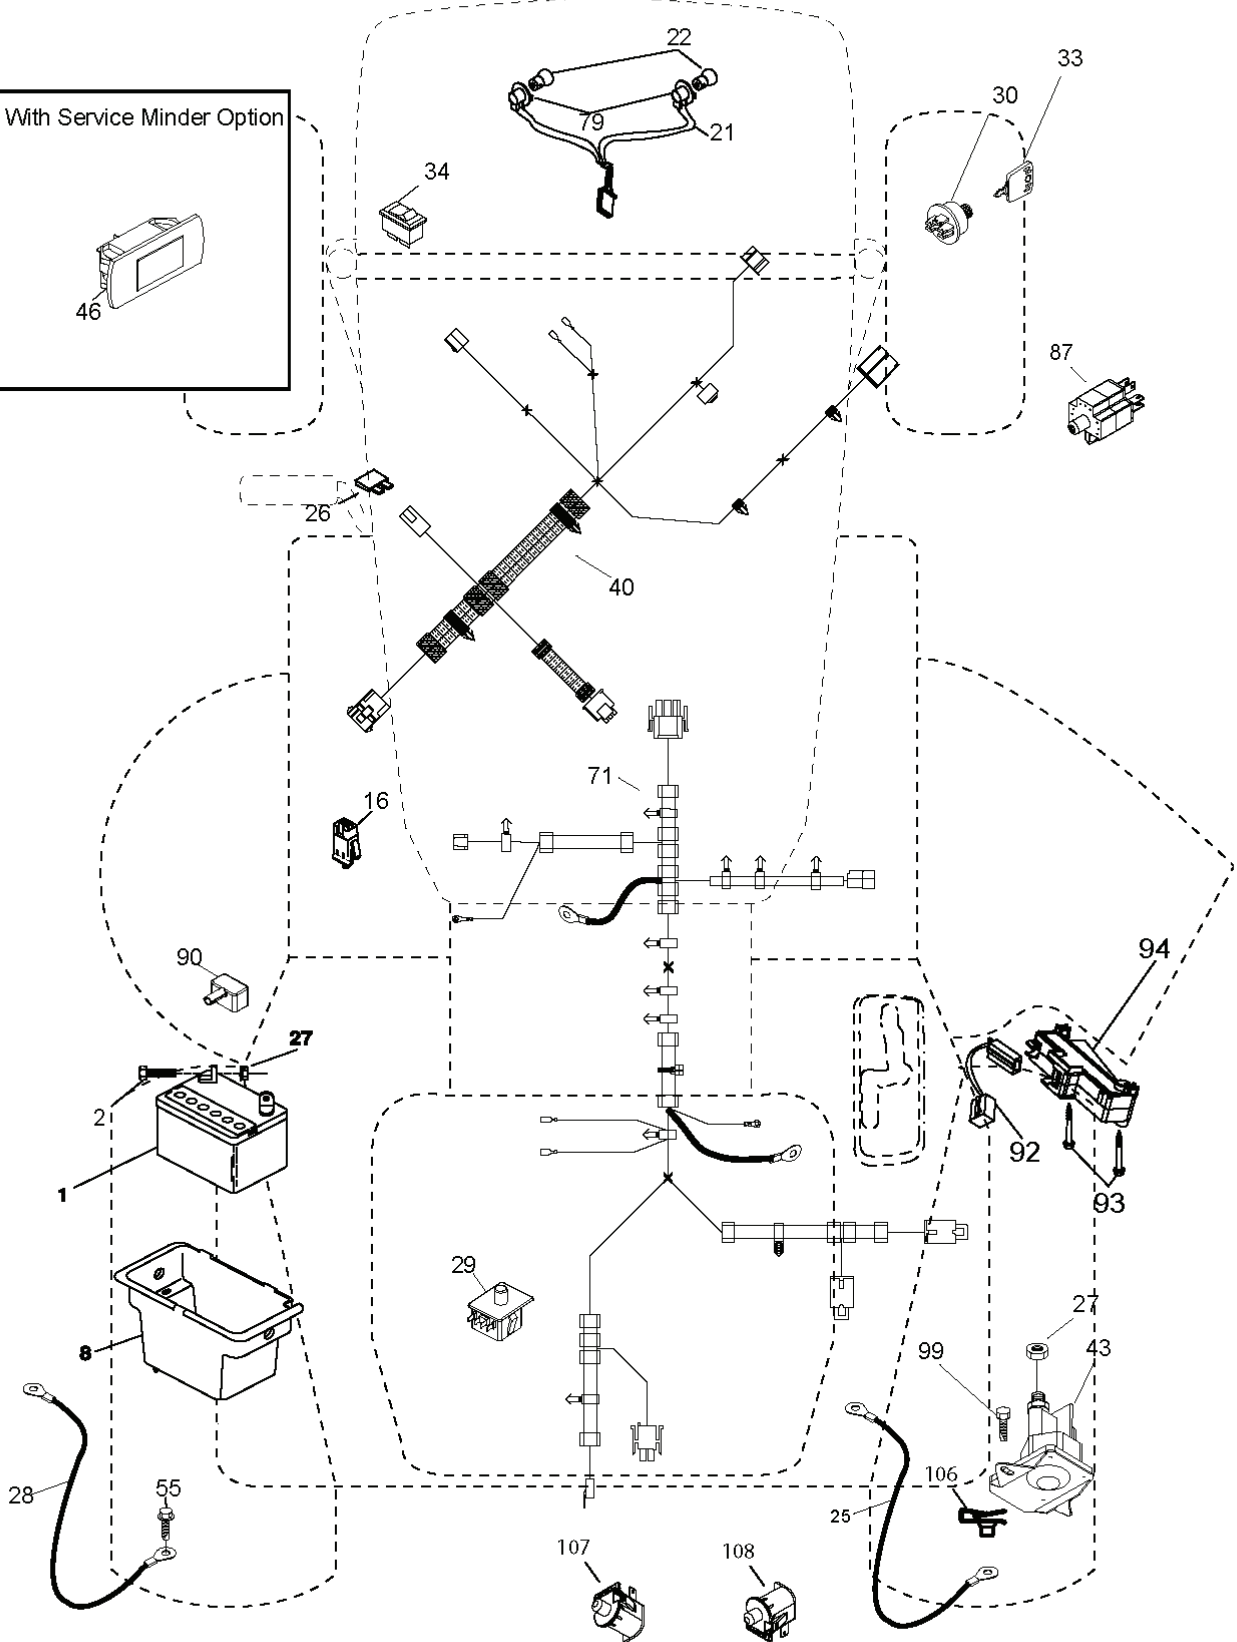

S01K

With Service Minder Option

REF.	PART NO.	DESCRIPTION	REMARK	QTY.	KIT
1	532144924	BATTERY		1	
2	874760412	BOLT		1	
8	532419791	BATTERY BOX		1	
16	532176138	MICRO SWITCH		1	
21	532400252	HARNESS		1	
22	532004152	BULB		1	
25	532416694	CABLE		1	
26	532175158	FUSE		1	
27	873510400	NUT		1	
28	532421686	CABLE		1	
29	532401545	SWITCH		1	
30	532193350	IGNITION MODULE		1	
33	532411935	KEY		1	
34	532110712	SWITCH		1	
40	532421002	HARNESS		1	
43	532192507	SOLENOID		1	
55	817060512	SCREW		1	
71	532429412	HARNESS		1	
79	532175242	HOLDER		1	
87	532421060	SWITCH		1	
90	532435395	TERMINAL COVER		1	
92	532196615	CABLE ASSY		1	
93	532192540	SCREW		1	
94	532191834	MODULE.REVERSE.ROS		1	
99	817670412	SCREW		1	
106	532174814	NUT		1	
107	532421061	SWITCH		1	
108	532421062	SWITCH		1