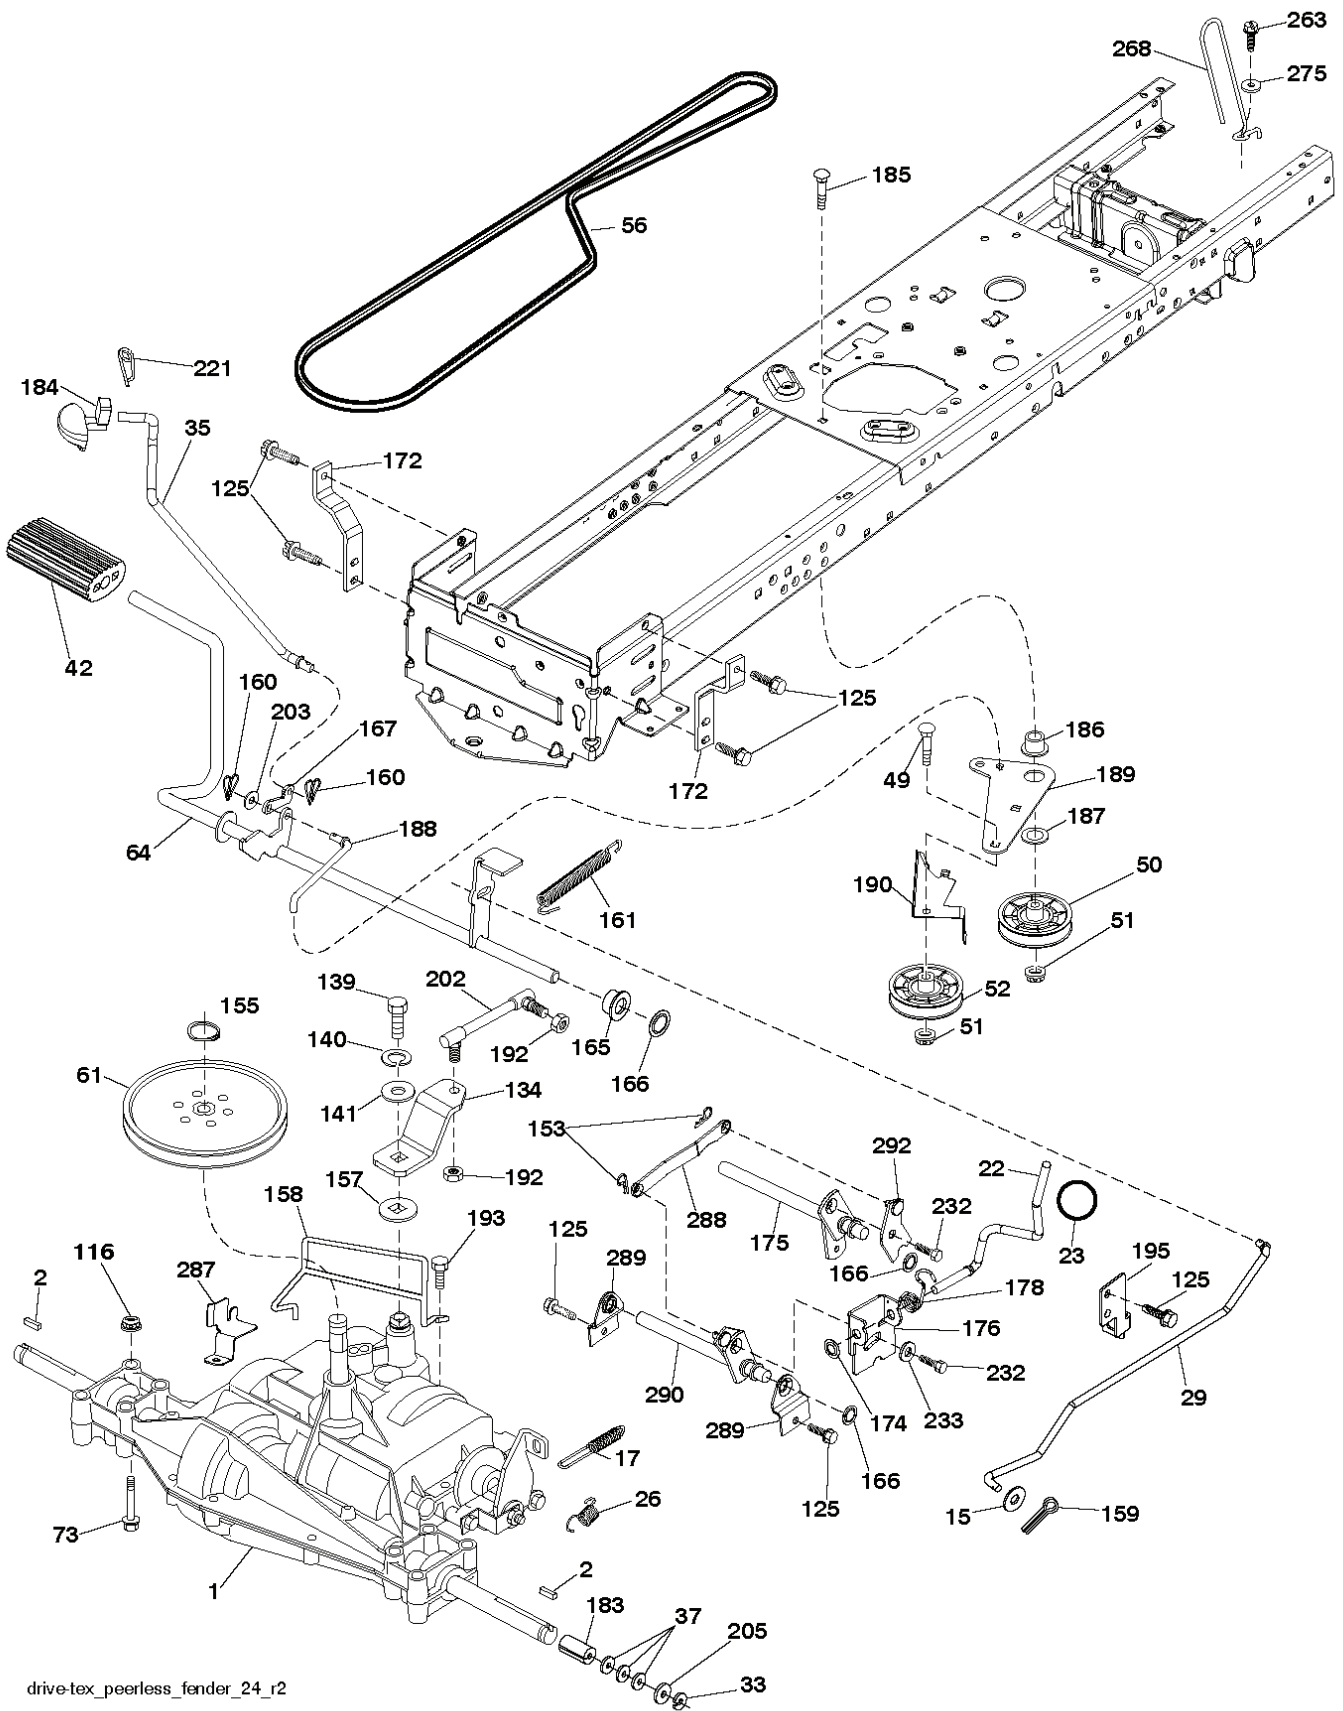

CT126, 96051000703, 2011-07

SPARE PARTS LIST

SPD_BAGGER_1_r6

REF.	PART NO.	DESCRIPTION	REMARK	QTY.	KIT
1	532428610	TUBE		1	
2	532441358	BAGGER	Applique Top Bagger	1	
3	532413808	NUT		1	
4	532439612	TUBE		1	
5	532417632	FRAME		1	
6	532126875	RIVET		1	
7	873900400	NUT		1	
8	532441261	COVER		1	
9	532417629	INSERT		1	
10	532417190	FRAME		1	
11	532417188	SUPPORT		1	
12	532421793	NUT SQUARE		1	
13	532421780	SCREW		1	
14	532421800	BOLT		1	
15	532421801	SCREW		1	
16	532421566	DEFLECTOR		1	
17	532421749	LEVER		1	
18	532421750	BRACKET		1	
20	585368801	BOLT		1	
21	532429981	GRASSBAG		1	
22	532142432	SCREW		1	
23	872040410	BOLT		1	
25	532421614	SPRING		1	
26	817490412	SCREW		1	
27	532421262	GROMMET		1	
28	532165787	HANDLE		1	
29	532194208	PIN		1	

REF.	PART NO.	DESCRIPTION	REMARK	QTY.	KIT
1	532400389	LABEL		1	
2	581627301	DECAL		1	
3	532196841	DECAL		1	
4	532440095	DECAL		1	
5	532159736	DECAL		1	
6	532180432	DECAL		1	
8	532443241	DECAL		1	
9	532145005	DECAL		1	
10	532140837	DECAL		1	
11	532425113	DECAL		1	
12	532421543	DECAL		1	
13	532159737	DECAL		1	
17	532437410	DECAL		1	
--	532441409	PAD		1	
--	532441802	PAD		1	