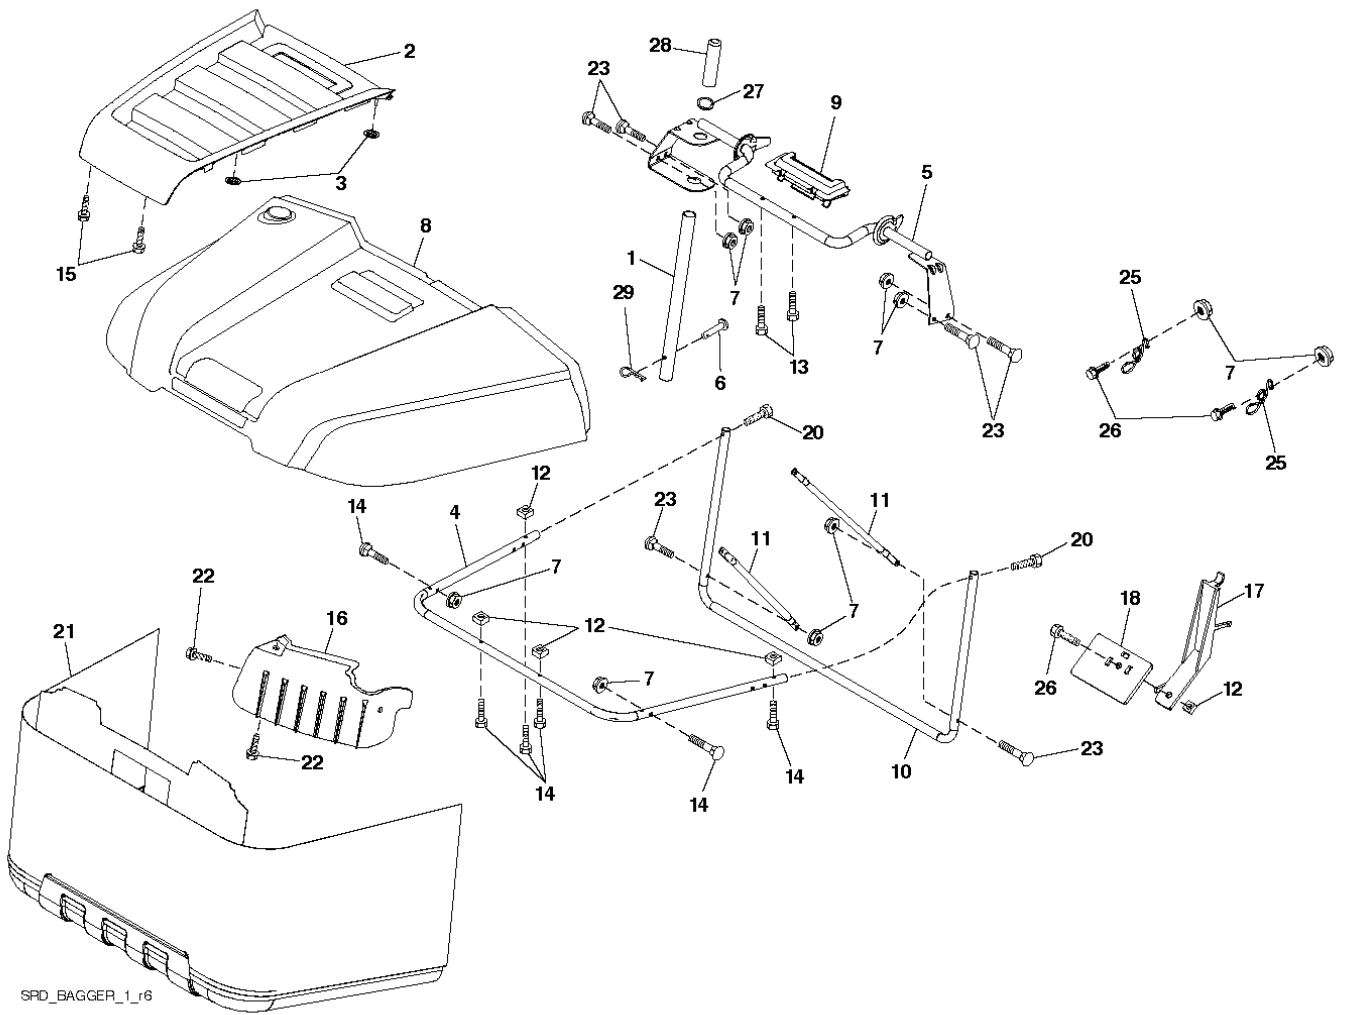

CT126, 96051000703, 2011-07

SPARE PARTS LIST

SPD_BAGGER_1_r6

REF.	PART NO.	DESCRIPTION	REMARK	QTY.	KIT
1	532428610	TUBE		1	
2	532441358	BAGGER	Applique Top Bagger	1	
3	532413808	NUT		1	
4	532439612	TUBE		1	
5	532417632	FRAME		1	
6	532126875	RIVET		1	
7	873900400	NUT		1	
8	532441261	COVER		1	
9	532417629	INSERT		1	
10	532417190	FRAME		1	
11	532417188	SUPPORT		1	
12	532421793	NUT SQUARE		1	
13	532421780	SCREW		1	
14	532421800	BOLT		1	
15	532421801	SCREW		1	
16	532421566	DEFLECTOR		1	
17	532421749	LEVER		1	
18	532421750	BRACKET		1	
20	585368801	BOLT		1	
21	532429981	GRASSBAG		1	
22	532142432	SCREW		1	
23	872040410	BOLT		1	
25	532421614	SPRING		1	
26	817490412	SCREW		1	
27	532421262	GROMMET		1	
28	532165787	HANDLE		1	
29	532194208	PIN		1	

REF.	PART NO.	DESCRIPTION	REMARK	QTY.	KIT
1	532400389	LABEL		1	
2	581627301	DECAL		1	
3	532196841	DECAL		1	
4	532440095	DECAL		1	
5	532159736	DECAL		1	
6	532180432	DECAL		1	
8	532443241	DECAL		1	
9	532145005	DECAL		1	
10	532140837	DECAL		1	
11	532425113	DECAL		1	
12	532421543	DECAL		1	
13	532159737	DECAL		1	
17	532437410	DECAL		1	
--	532441409	PAD		1	
--	532441802	PAD		1	