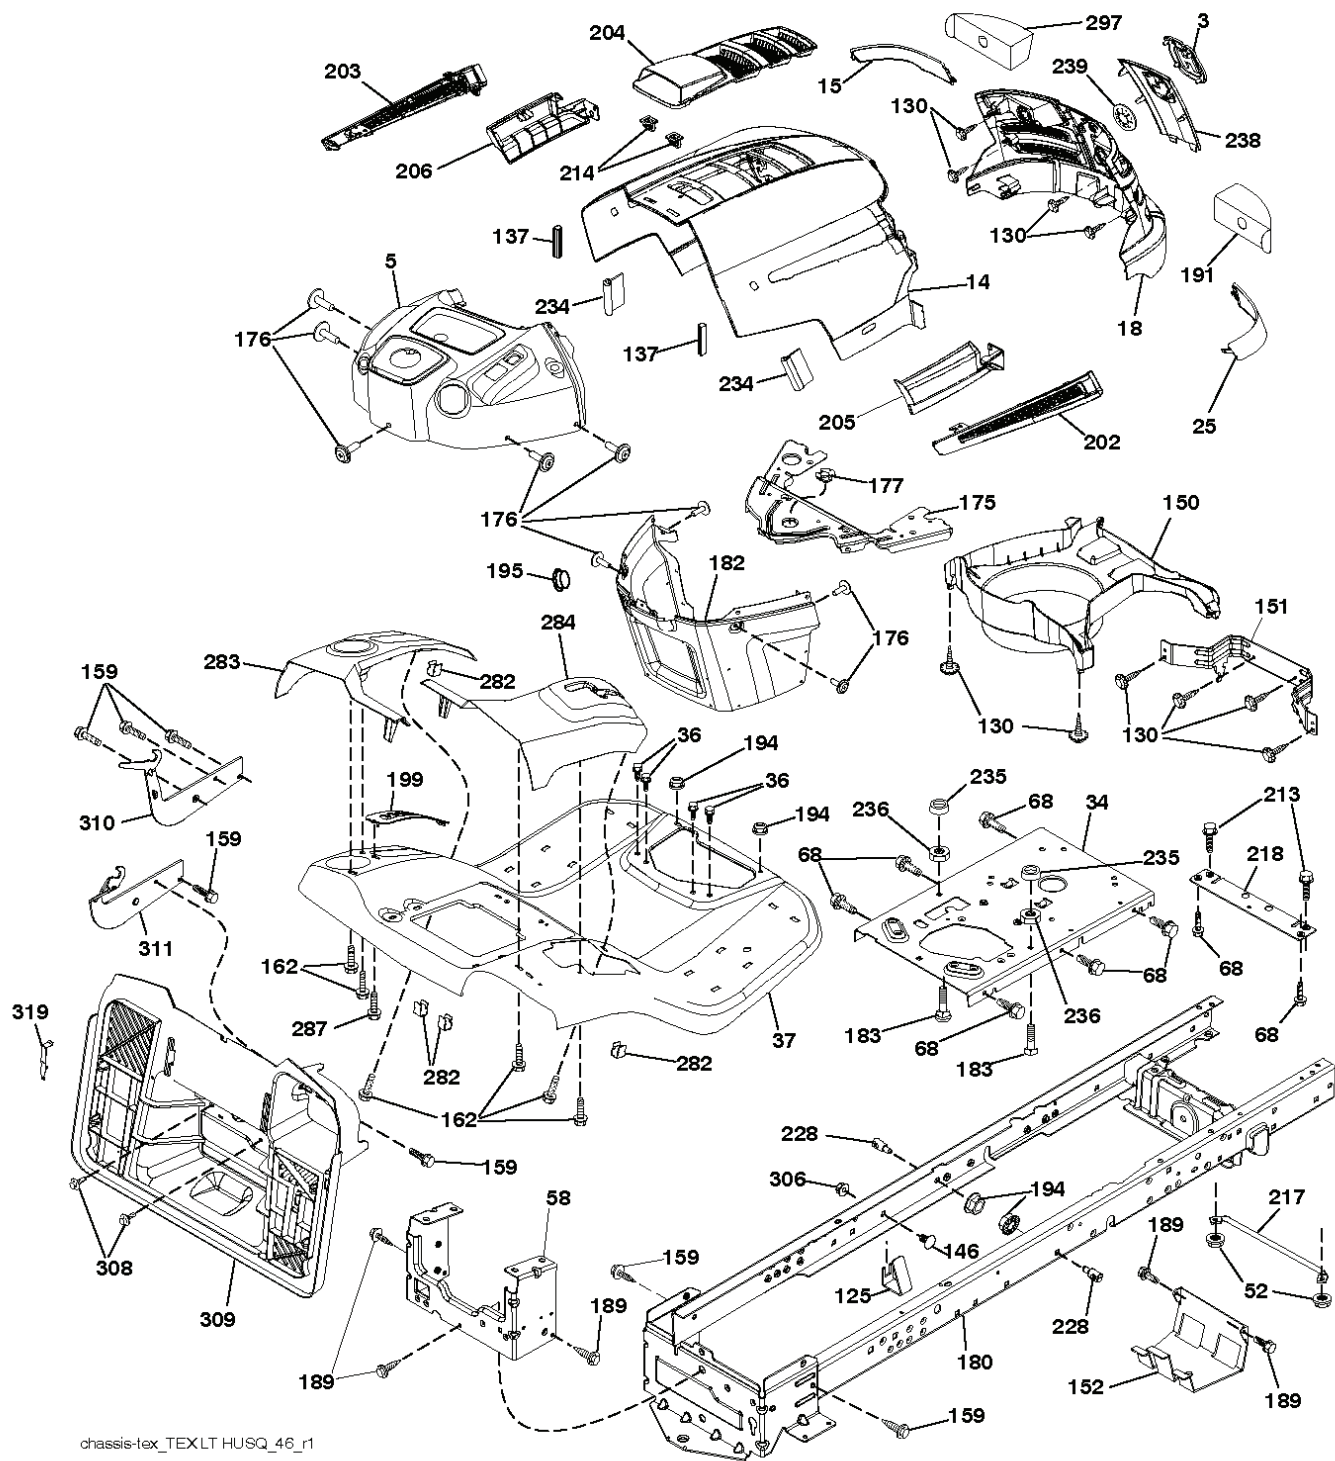

CT126, 96051000703, 2011-07

SPARE PARTS LIST

SPD_BAGGER_1_r6

REF.	PART NO.	DESCRIPTION	REMARK	QTY.	KIT
1	532428610	TUBE		1	
2	532441358	BAGGER	Applique Top Bagger	1	
3	532413808	NUT		1	
4	532439612	TUBE		1	
5	532417632	FRAME		1	
6	532126875	RIVET		1	
7	873900400	NUT		1	
8	532441261	COVER		1	
9	532417629	INSERT		1	
10	532417190	FRAME		1	
11	532417188	SUPPORT		1	
12	532421793	NUT SQUARE		1	
13	532421780	SCREW		1	
14	532421800	BOLT		1	
15	532421801	SCREW		1	
16	532421566	DEFLECTOR		1	
17	532421749	LEVER		1	
18	532421750	BRACKET		1	
20	585368801	BOLT		1	
21	532429981	GRASSBAG		1	
22	532142432	SCREW		1	
23	872040410	BOLT		1	
25	532421614	SPRING		1	
26	817490412	SCREW		1	
27	532421262	GROMMET		1	
28	532165787	HANDLE		1	
29	532194208	PIN		1	

REF.	PART NO.	DESCRIPTION	REMARK	QTY.	KIT
1	532400389	LABEL		1	
2	581627301	DECAL		1	
3	532196841	DECAL		1	
4	532440095	DECAL		1	
5	532159736	DECAL		1	
6	532180432	DECAL		1	
8	532443241	DECAL		1	
9	532145005	DECAL		1	
10	532140837	DECAL		1	
11	532425113	DECAL		1	
12	532421543	DECAL		1	
13	532159737	DECAL		1	
17	532437410	DECAL		1	
--	532441409	PAD		1	
--	532441802	PAD		1	