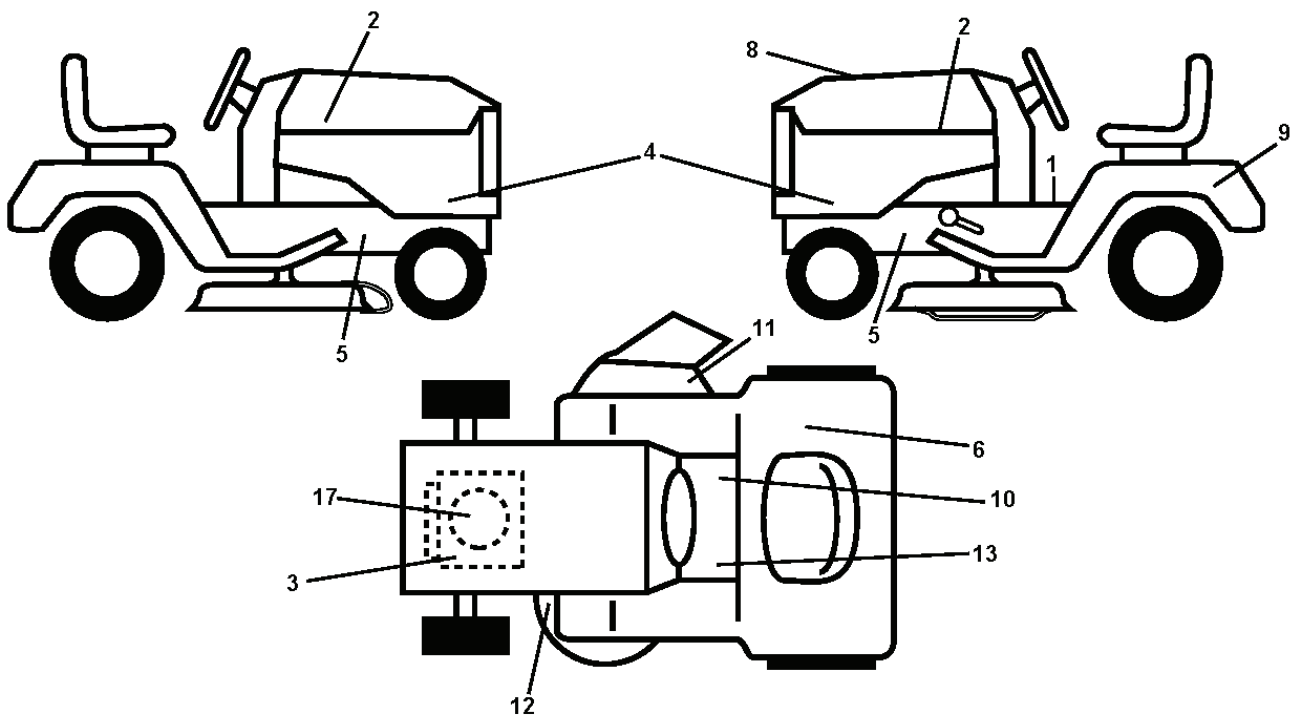

CT126, 96051000703, 2011-07

SPARE PARTS LIST

SPD_BAGGER_1_r6

REF.	PART NO.	DESCRIPTION	REMARK	QTY.	KIT
1	532428610	TUBE		1	
2	532441358	BAGGER	Applique Top Bagger	1	
3	532413808	NUT		1	
4	532439612	TUBE		1	
5	532417632	FRAME		1	
6	532126875	RIVET		1	
7	873900400	NUT		1	
8	532441261	COVER		1	
9	532417629	INSERT		1	
10	532417190	FRAME		1	
11	532417188	SUPPORT		1	
12	532421793	NUT SQUARE		1	
13	532421780	SCREW		1	
14	532421800	BOLT		1	
15	532421801	SCREW		1	
16	532421566	DEFLECTOR		1	
17	532421749	LEVER		1	
18	532421750	BRACKET		1	
20	585368801	BOLT		1	
21	532429981	GRASSBAG		1	
22	532142432	SCREW		1	
23	872040410	BOLT		1	
25	532421614	SPRING		1	
26	817490412	SCREW		1	
27	532421262	GROMMET		1	
28	532165787	HANDLE		1	
29	532194208	PIN		1	

REF.	PART NO.	DESCRIPTION	REMARK	QTY.	KIT
1	532400389	LABEL		1	
2	581627301	DECAL		1	
3	532196841	DECAL		1	
4	532440095	DECAL		1	
5	532159736	DECAL		1	
6	532180432	DECAL		1	
8	532443241	DECAL		1	
9	532145005	DECAL		1	
10	532140837	DECAL		1	
11	532425113	DECAL		1	
12	532421543	DECAL		1	
13	532159737	DECAL		1	
17	532437410	DECAL		1	
--	532441409	PAD		1	
--	532441802	PAD		1	