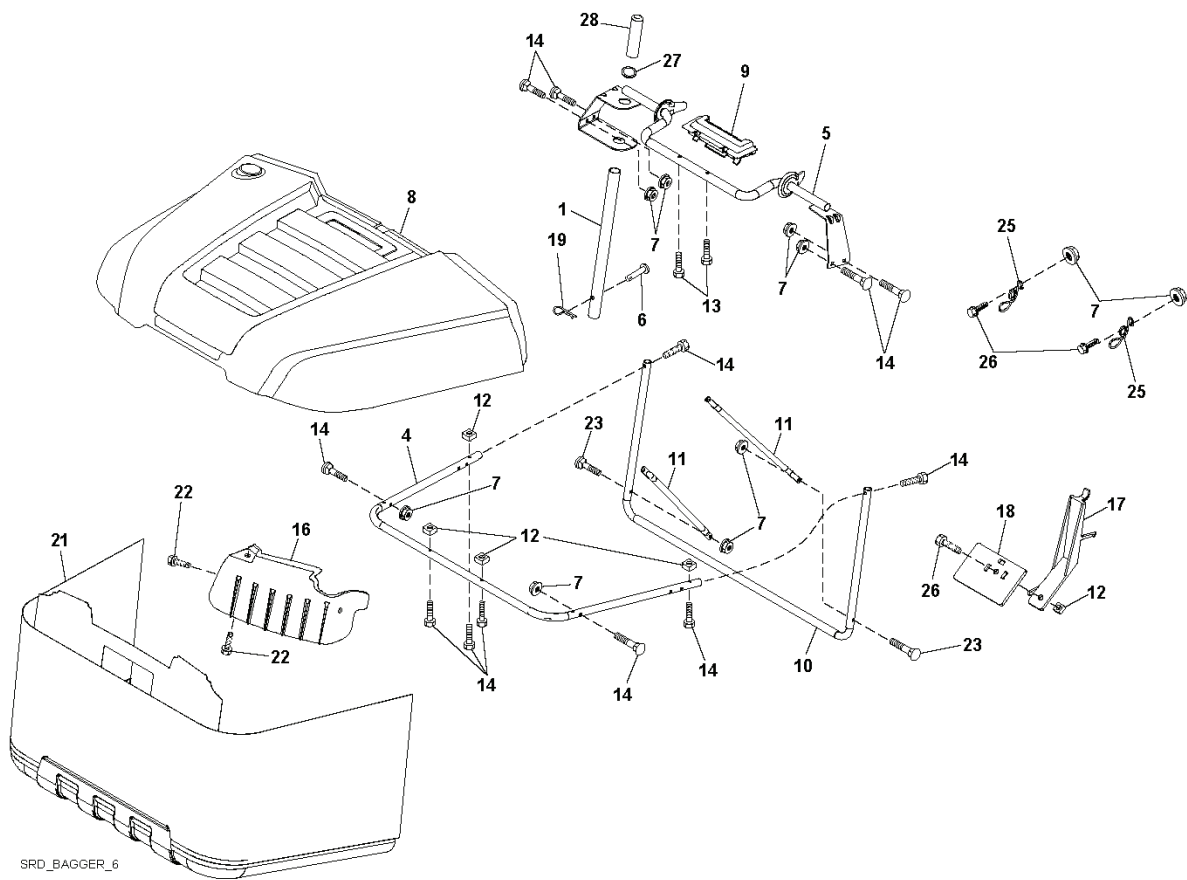

SRD_BAGGER_6

REF.	PART NO.	DESCRIPTION	REMARK	QTY.	KIT
1	532165249	ROD		1	
4	532417185	FRAME		1	
5	532417632	FRAME		1	
6	532126875	RIVET		1	
7	873900400	NUT		1	
8	532435165	COVER		1	
9	532417629	INSERT		1	
10	532417190	FRAME		1	
11	532417188	SUPPORT		1	
12	532421793	NUT SQUARE		1	
13	532421780	SCREW		1	
14	532421800	BOLT		1	
16	532421566	DEFLECTOR		1	
17	532421749	LEVER		1	
18	532421750	BRACKET		1	
19	532124670	RETAINER RING		1	
21	532417194	BAGGER		1	
22	532142432	SCREW		1	
23	872040410	BOLT		1	
25	532421614	SPRING		1	
26	817490412	SCREW		1	
27	532421262	GROMMET		1	
28	532165787	HANDLE		1	
	PART NO.		REMARK		KIT