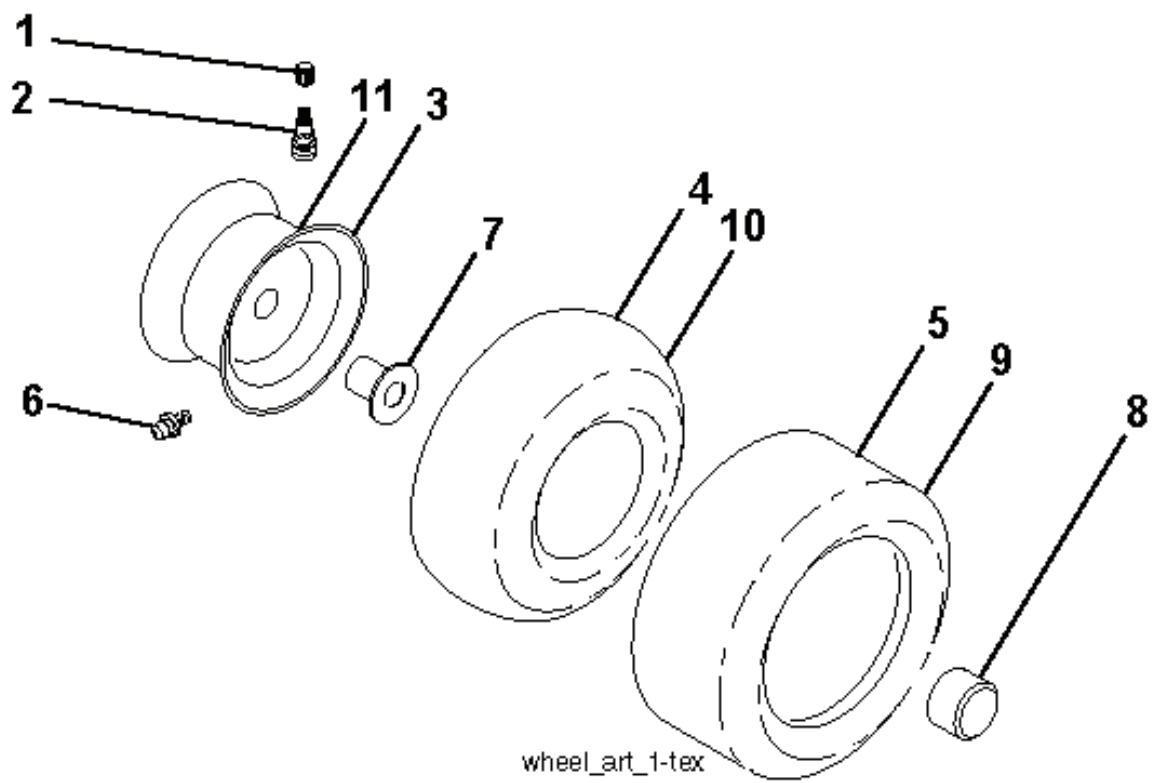

chassis-tex_TEX LT HUSQ_64_r1

REF.	PART NO.	DESCRIPTION	REMARK	QTY.	KIT
3	581056301	LOGOTYPE		1	
5	532438964	DASH		1	
14	532441267	HOOD		1	
15	532441428	LENS	LH	1	
18	532441368	GRILLE		1	
25	532441427	LENS		1	
34	580910901	PLATE		1	
36	817060512	SCREW		1	
37	532441419	FENDER		1	
52	873680500	NUT		1	
58	532412280	PLATE		1	
62	872110608	BOLT		1	
68	817490508	SCREW		1	
118	819131316	WASHER		1	
119	873680600	NUT		1	
125	581684801	CLIP		1	
130	532416358	SCREW		1	
137	532407590	DAMPING PIECE		1	
146	581857901	BOLT		1	
150	532406662	AIR DUCT		1	
151	532407807	BRACKET		1	
152	532199535	SHIELD		1	
159	817000612	SCREW		1	
162	532142432	SCREW		1	
175	532199472	PLATE		1	
176	532400776	SCREW		1	
177	532195228	BUSHING		1	
180	532414685	CHASSIS		1	
182	532407176	DASH		1	
183	874520520	BOLT		1	
189	817000512	SCREW		1	
191	532416501	INSERT		1	
194	873900500	NUT		1	
195	532439976	PLUG		1	
199	532418739	PLATE		1	
202	532441342	COVER	RH	1	
203	532441343	COVER		1	
204	532441375	COVER		1	
205	532441344	SKIRT		1	
206	532441345	SKIRT		1	
213	874760512	BOLT		1	
214	532199145	CLIP		1	
217	532409167	ROD		1	
218	532196395	PLATE		1	
228	532195161	STUD		1	
234	532404742	DAMPING PIECE		1	
235	532406129	SPACER		1	
236	873930500	NUT		1	
238	532441374	SPARE PARTS		1	
239	532404883	CLIP		1	
282	532414110	CLIP		1	
283	532440531	CONSOLE		1	
284	532440859	CONSOLE		1	
287	817600406	SCREW		1	
297	532406665	INSERT		1	
306	873900600	NUT		1	
308	532171877	BOLT		1	
309	532430246	BACKPLATE		1	
310	532446636	BRACKET		1	
311	532446637	BRACKET		1	
319	532174662	BRACKET		1	
334	532442537	BRACKET		1	