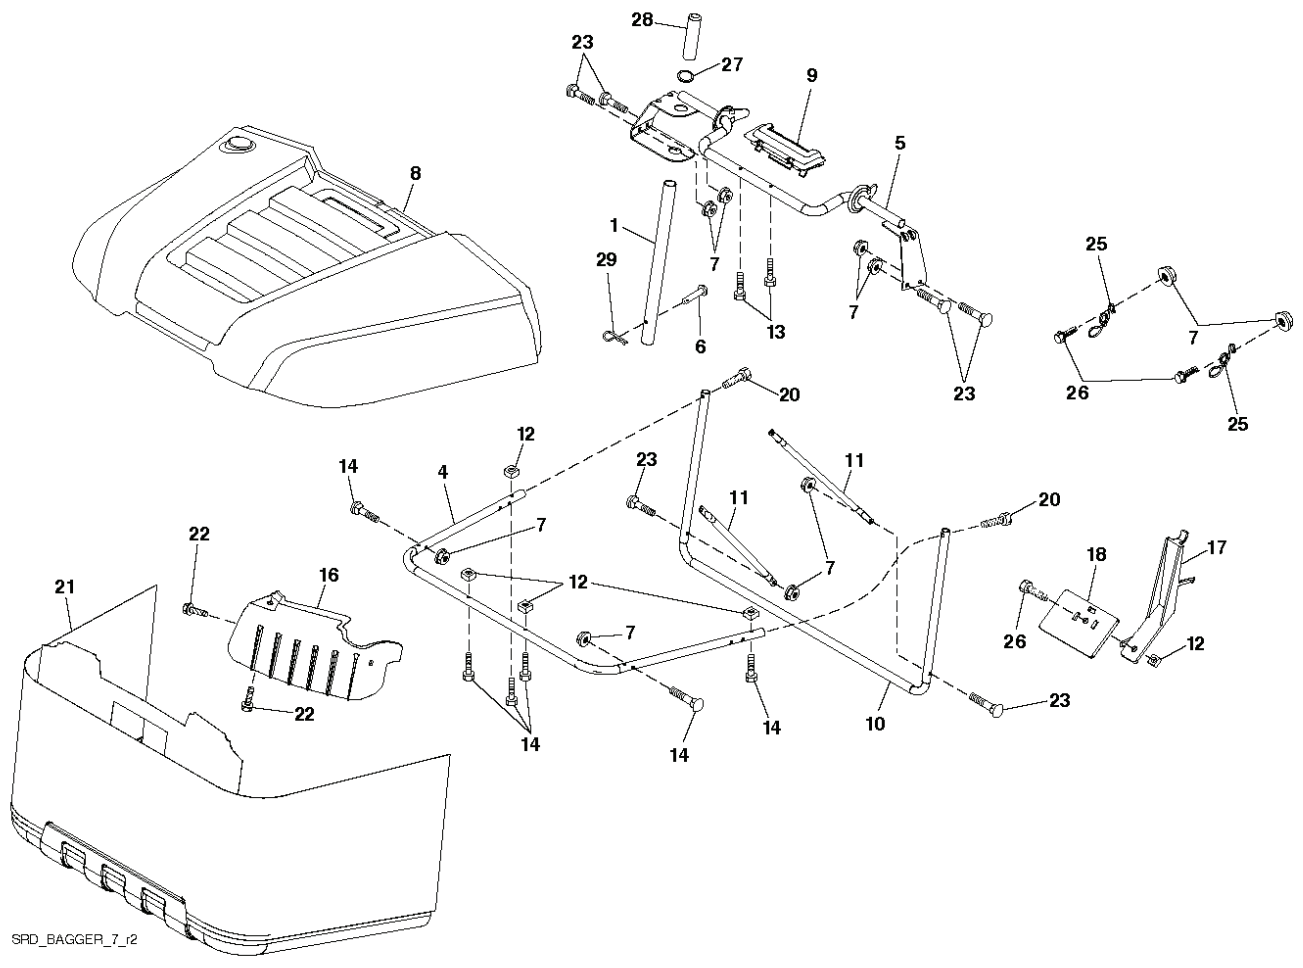

CT126, 96041008501, 2010-01

SPARE PARTS LIST

SPD_BAGGER_7_i2

REF.	PART NO.	DESCRIPTION	REMARK	QTY.	KIT
1	532428610	TUBE		1	
4	532439612	TUBE		1	
5	532417632	FRAME		1	
6	532126875	RIVET		1	
7	873900400	NUT		1	
8	532435165	COVER		1	
9	532417629	INSERT		1	
10	532417190	FRAME		1	
11	532417188	SUPPORT		1	
12	532421793	NUT SQUARE		1	
13	532421780	SCREW		1	
14	532421800	BOLT		1	
16	532421566	DEFLECTOR		1	
17	532421749	LEVER		1	
18	532421750	BRACKET		1	
20	585368801	BOLT		1	
21	532429981	GRASSBAG		1	
22	532142432	SCREW		1	
23	872040410	BOLT		1	
25	532421614	SPRING		1	
26	817490412	SCREW		1	
27	532421262	GROMMET		1	
28	532165787	HANDLE		1	
29	532194208	PIN		1	