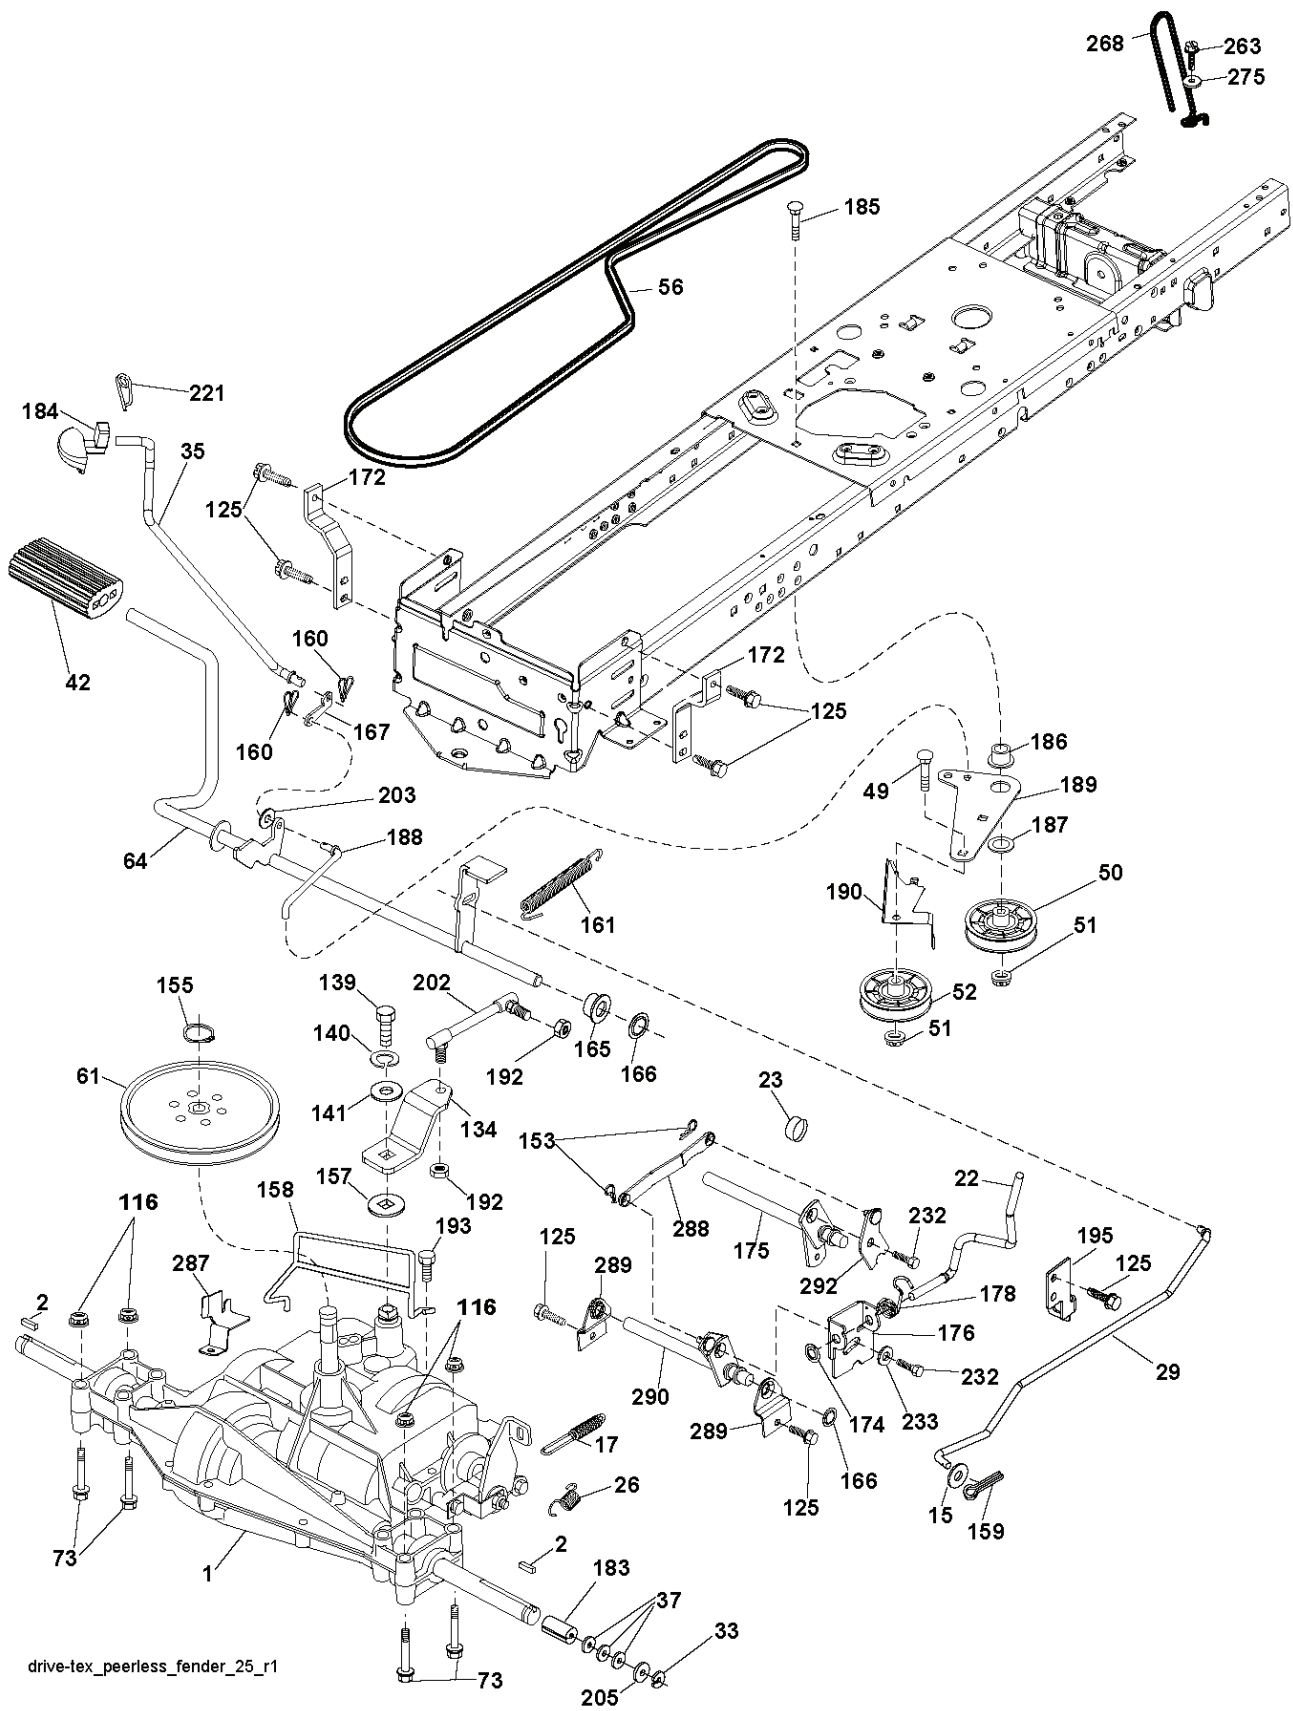

CT126, 96041008501, 2010-01

SPARE PARTS LIST

SPD_BAGGER_7_i2

REF.	PART NO.	DESCRIPTION	REMARK	QTY.	KIT
1	532428610	TUBE		1	
4	532439612	TUBE		1	
5	532417632	FRAME		1	
6	532126875	RIVET		1	
7	873900400	NUT		1	
8	532435165	COVER		1	
9	532417629	INSERT		1	
10	532417190	FRAME		1	
11	532417188	SUPPORT		1	
12	532421793	NUT SQUARE		1	
13	532421780	SCREW		1	
14	532421800	BOLT		1	
16	532421566	DEFLECTOR		1	
17	532421749	LEVER		1	
18	532421750	BRACKET		1	
20	585368801	BOLT		1	
21	532429981	GRASSBAG		1	
22	532142432	SCREW		1	
23	872040410	BOLT		1	
25	532421614	SPRING		1	
26	817490412	SCREW		1	
27	532421262	GROMMET		1	
28	532165787	HANDLE		1	
29	532194208	PIN		1	