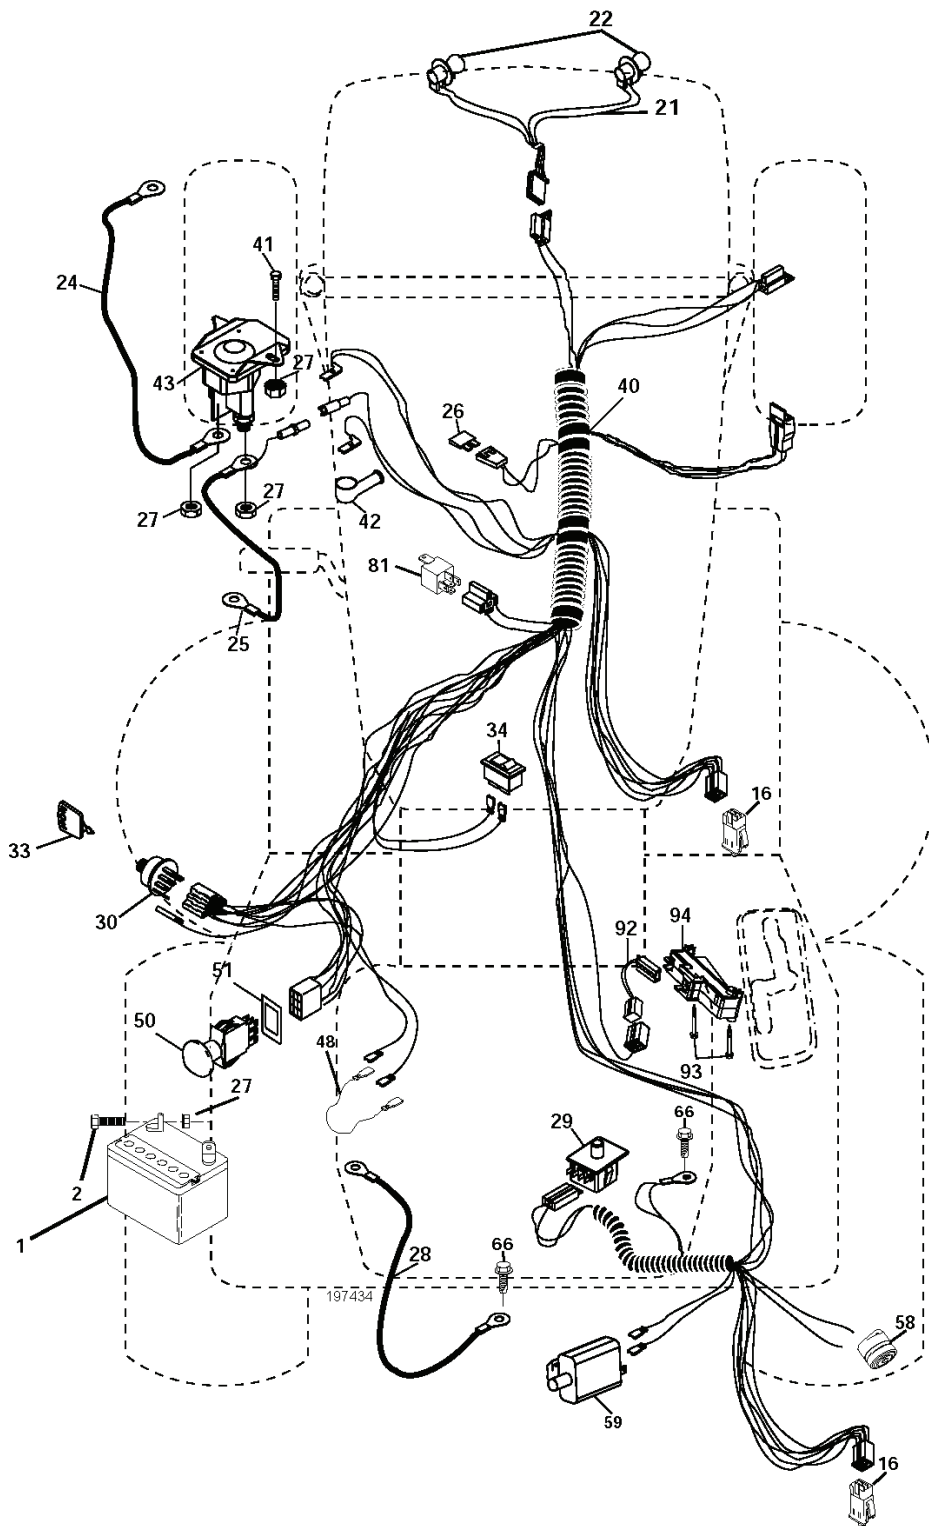

CTH150 XP, 96061006600, 2006-01

SPARE PARTS LIST

Bagger Asy (CRD)_11

REF.	PART NO.	DESCRIPTION	REMARK	QTY.	KIT
1	532165249	ROD		1	
3	532123976	LOCKNUT		1	
4	532169916	HANDLE		1	
5	874981024	SCREW		1	
6	874981032	SCREW		1	
7	873401000	NUT		1	
8	532181095	COVER		1	
9	872140418	BOLT		1	
10	532181282	TUBE		1	
11	532165719	ROD		1	
12	532188848	BRACKET		1	
14	874520636	BOLT		1	
16	873900600	NUT		1	
15	532124670	RETAINER RING		1	
17	872140506	BOLT		1	
19	873900500	NUT		1	
20	532188847	BRACKET		1	
21	532193838	BAG		1	
22	532165781	CLAMP		1	
24	532165783	FRAME		1	
25	532193705	PIPE		1	
28	532165787	HANDLE		1	
31	532169484	PIN		1	
32	532126875	RIVET		1	
33	532169380	PLUG		1	
34	532165570	HANDLE		1	
35	532165572	PIN RETAINING SCREW		1	
36	819132012	WASHER		1	
37	532175401	PLUG		1	
38	872010520	BOLT		1	
39	532180985	SEAL		1	
41	532169683	BRACKET		1	
43	532174083	PLUG		1	
44	532193312	PIN CLEVIS		1	
46	872110510	BOLT		1	
47	532193704	PIPE		1	
49	532193305	ROD		1	
50	873800500	LOCK NUT		1	
51	532199903	LATCH		1	
53	873510400	NUT		1	
54	872140406	BOLT		1	

REF.	PART NO.	DESCRIPTION	REMARK	QTY.	KIT
1	532144927	BATTERY		1	
2	874760412	BOLT		1	
16	532176138	MICRO SWITCH		1	
21	532175688	HARNES		1	
22	532004152	BULB		1	
24	532124780	CABLE		1	
25	532165987	CABLE		1	
26	532175158	FUSE		1	
27	873510400	NUT		1	
28	532127725	CABLE		1	
29	532192749	SWITCH.SEAT.DP W/RAMPS		1	
30	532193350	IGNITION MODULE		1	
33	532140401	KEY		1	
34	532110712	SWITCH		1	
40	532197434	CABLE ASSY		1	
41	871110408	BOLT		1	
42	532131563	COVER		1	
43	532192507	SOLENOID		1	
48	532140844	ADAPTER		1	
50	532174651	SWITCH		1	
51	532140405	FRAME		1	
52	532141940	WIRE		1	
58	532169419	BUZZER		1	
59	532180379	SWITCH FBI		1	
66	817490608	SCREW		1	
81	532109748	RELAY		1	
92	532196615	CABLE ASSY		1	
93	532192540	SCREW		1	
94	532191834	MODULE.REVERSE.ROS		1	