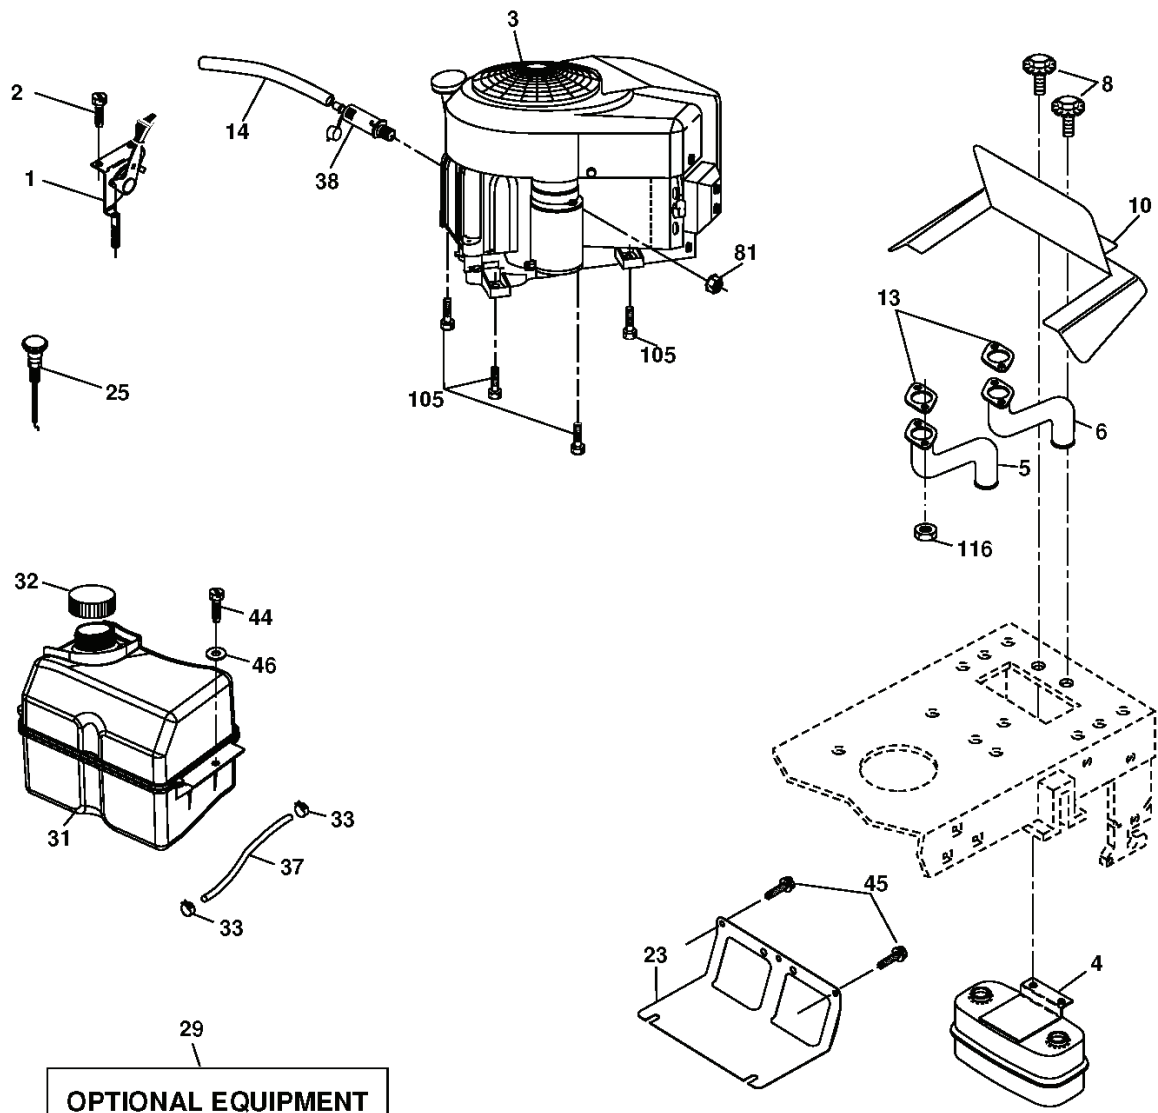

CTH150 XP, 96061006600, 2006-01

SPARE PARTS LIST

Bagger Asy (CRD)_11

REF.	PART NO.	DESCRIPTION	REMARK	QTY.	KIT
1	532165249	ROD		1	
3	532123976	LOCKNUT		1	
4	532169916	HANDLE		1	
5	874981024	SCREW		1	
6	874981032	SCREW		1	
7	873401000	NUT		1	
8	532181095	COVER		1	
9	872140418	BOLT		1	
10	532181282	TUBE		1	
11	532165719	ROD		1	
12	532188848	BRACKET		1	
14	874520636	BOLT		1	
16	873900600	NUT		1	
15	532124670	RETAINER RING		1	
17	872140506	BOLT		1	
19	873900500	NUT		1	
20	532188847	BRACKET		1	
21	532193838	BAG		1	
22	532165781	CLAMP		1	
24	532165783	FRAME		1	
25	532193705	PIPE		1	
28	532165787	HANDLE		1	
31	532169484	PIN		1	
32	532126875	RIVET		1	
33	532169380	PLUG		1	
34	532165570	HANDLE		1	
35	532165572	PIN RETAINING SCREW		1	
36	819132012	WASHER		1	
37	532175401	PLUG		1	
38	872010520	BOLT		1	
39	532180985	SEAL		1	
41	532169683	BRACKET		1	
43	532174083	PLUG		1	
44	532193312	PIN CLEVIS		1	
46	872110510	BOLT		1	
47	532193704	PIPE		1	
49	532193305	ROD		1	
50	873800500	LOCK NUT		1	
51	532199903	LATCH		1	
53	873510400	NUT		1	
54	872140406	BOLT		1	

REF.	PART NO.	DESCRIPTION	REMARK	QTY.	KIT
1	532144927	BATTERY		1	
2	874760412	BOLT		1	
16	532176138	MICRO SWITCH		1	
21	532175688	HARNES		1	
22	532004152	BULB		1	
24	532124780	CABLE		1	
25	532165987	CABLE		1	
26	532175158	FUSE		1	
27	873510400	NUT		1	
28	532127725	CABLE		1	
29	532192749	SWITCH.SEAT.DP W/RAMPS		1	
30	532193350	IGNITION MODULE		1	
33	532140401	KEY		1	
34	532110712	SWITCH		1	
40	532197434	CABLE ASSY		1	
41	871110408	BOLT		1	
42	532131563	COVER		1	
43	532192507	SOLENOID		1	
48	532140844	ADAPTER		1	
50	532174651	SWITCH		1	
51	532140405	FRAME		1	
52	532141940	WIRE		1	
58	532169419	BUZZER		1	
59	532180379	SWITCH FBI		1	
66	817490608	SCREW		1	
81	532109748	RELAY		1	
92	532196615	CABLE ASSY		1	
93	532192540	SCREW		1	
94	532191834	MODULE.REVERSE.ROS		1	