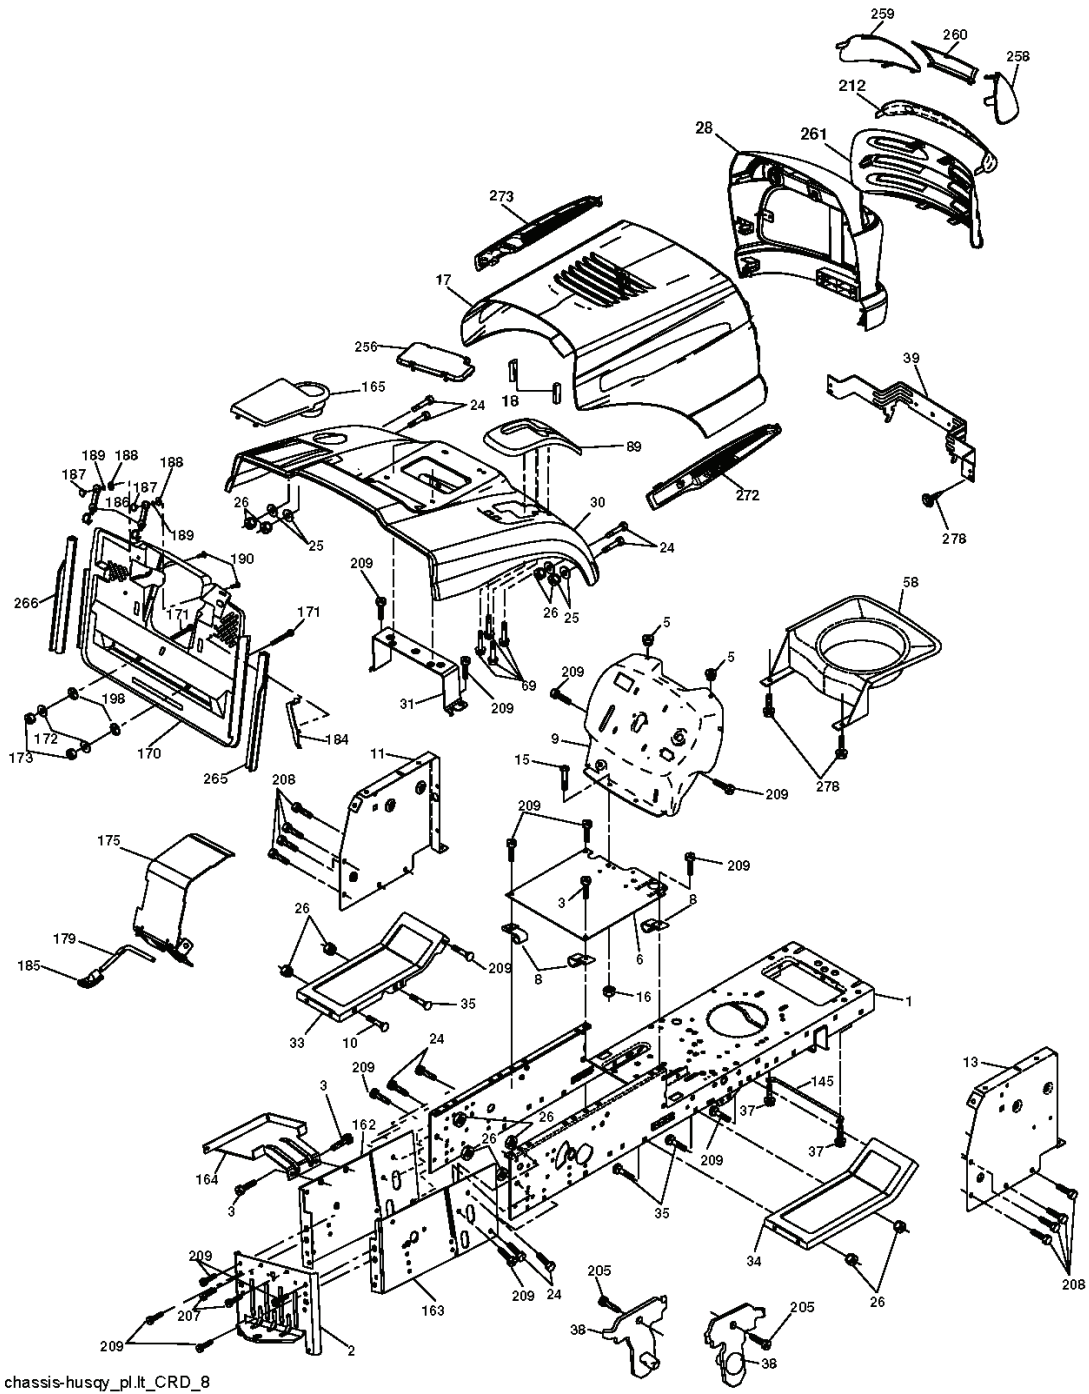

chassis-husqy_pl.lt_CRD_8

REF.	PART NO.	DESCRIPTION	REMARK	QTY.	KIT
1	532174620	CHASSIS		1	
2	532180384	DRAWBAR		1	
3	817060612	SCREW		1	
5	532155272	DAMPER		1	
6	532184419	PLATE		1	
8	532126471	CLIP		1	
9	532194573	DASH		1	
10	872140608	BOLT		1	
11	532174996	DASHBOARD		1	
13	532172106	DASH		1	
15	874180512	SCREW		1	
16	873510500	NUT		1	
17	532188893	HOOD		1	
18	532184921	BUMPER		1	
24	874780616	BOLT		1	
25	819131312	WASHER		1	
26	873800600	NUT		1	
28	532183538	GRILL		1	
30	532197376	GUARD		1	
31	532165156	BRACKET		1	
33	532181057	FOOTREST		1	
34	532181058	FOOTREST		1	
35	872110606	BOLT		1	
37	817490508	SCREW		1	
38	532181748	BRACKET		1	
39	532174714	BRACKET PIVOT LASER LT		1	
58	532184270	DUCT		1	
69	532142432	SCREW		1	
89	532197377	BRACKET		1	
145	532156524	SHAFT		1	
162	532180382	BRACKET		1	
163	532180383	BRACKET		1	
164	532165605	SUPPORT		1	
165	532181100	COVER		1	
170	532199488	COVER		1	
171	872140620	BOLT		1	
172	819132016	WASHER		1	
173	873510600	NUT		1	
175	532188203	DOOR TRAP		1	
179	532188202	ROD PIVOT FBI		1	
184	532174662	BRACKET		1	
185	532181101	KNOB		1	
186	532160793	LATCH		1	
187	532125004	NUT		1	
188	819061216	WASHER		1	
189	810071000	WASHER		1	
190	871081010	SCREW		1	
198	532168937	WASHER		1	
205	817490608	SCREW		1	
207	817670508	SCREW		1	
208	817670608	SCREW		1	
209	817000612	SCREW		1	
212	532183548	INSERT		1	
256	532181361	COVER		1	
258	532185214	LENS		1	
259	532185213	LENS		1	
260	532185216	INSERT		1	
261	532185212	INSERT		1	
265	532185704	SEALING		1	
266	532185703	SEALING		1	
272	532188896	VENT HOOD RH		1	
273	532188895	VENT HOOD LH		1	
278	532191611	SCREW		1