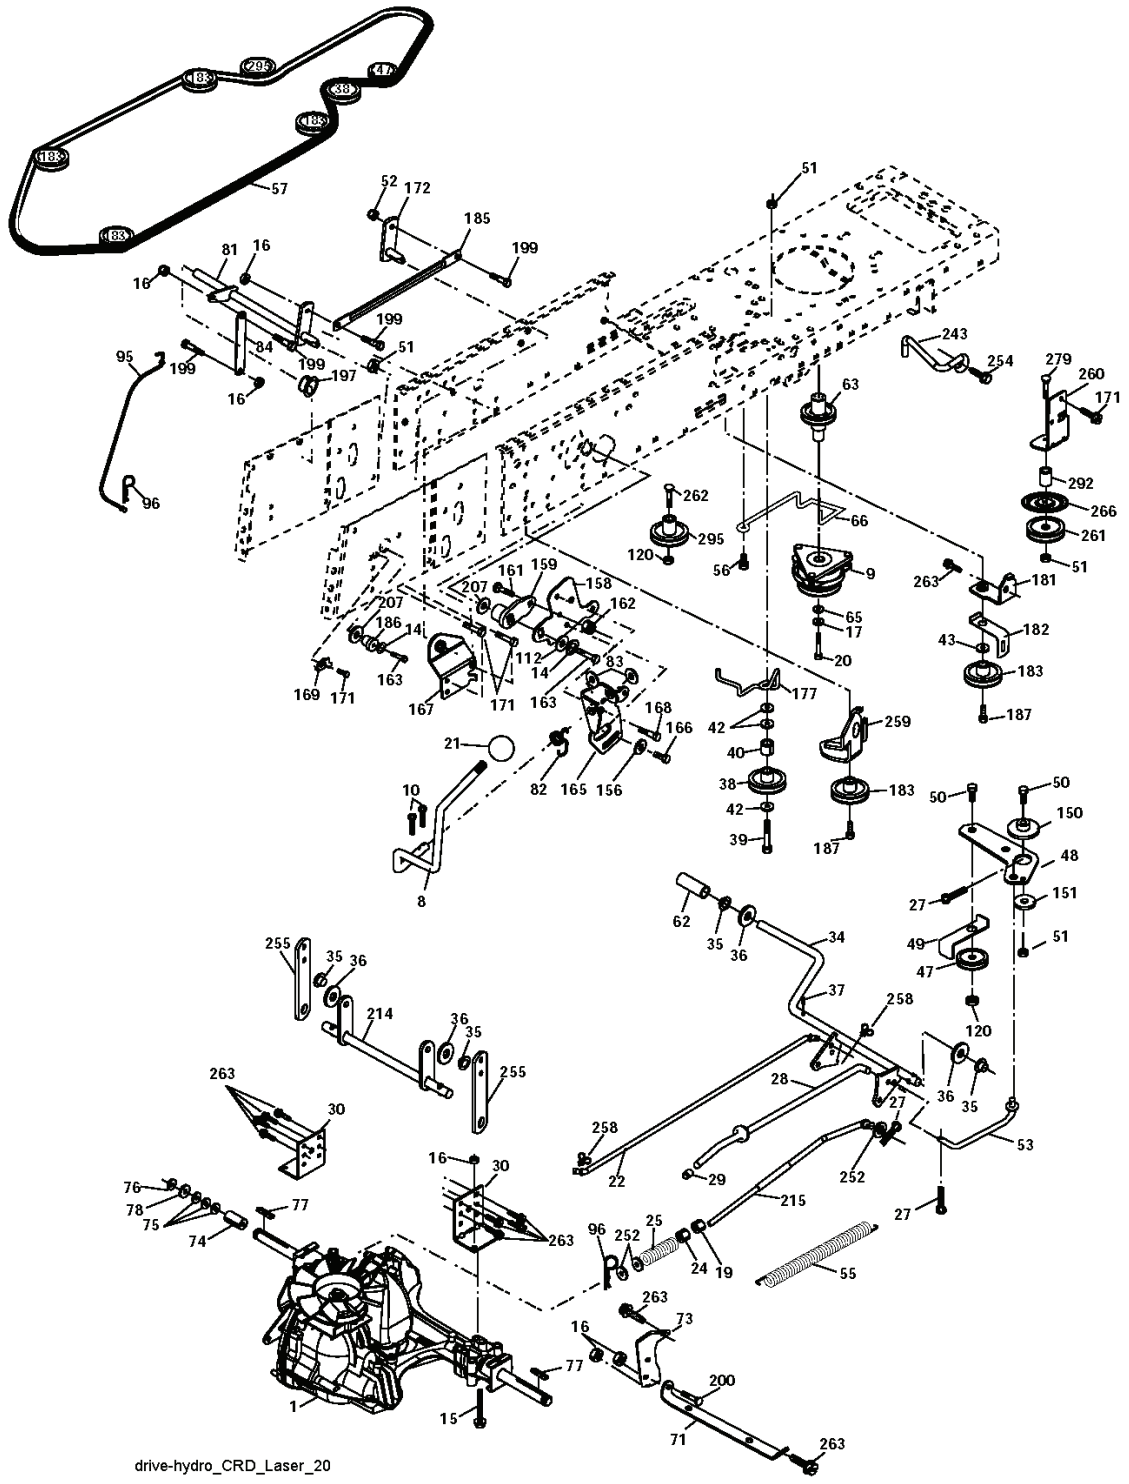

drive-hydro_CRD_Laser_20

REF.	PART NO.	DESCRIPTION	REMARK	QTY.	KIT
1				1	
8	532192706	LEVER		1	
9	532198143	CLUTCH		1	
10	876020416	SPLIT PIN		1	
14	810040400	WASHER		1	
15	874490544	SCREW		1	
16	873800500	LOCK NUT		1	
17	532126197	WASHER		1	
19	873800600	NUT		1	
20	532173937	BOLT		1	
21	532121274	KNOB		1	
22	532175607	ROD		1	
24	873350600	NUT		1	
25	532192036	SPRING		1	
27	876020412	SPLIT PIN		1	
28	532175765	SHAFT		1	
29	532071673	COVER		1	
30	532169592	BRACKET		1	
34	532175578	SHAFT		1	
35	532120183	BEARING		1	
36	819211616	WASHER		1	
37	532124963	PIN RETAINING SCREW		1	
38	532165936	PULLEY		1	
39	874760644	BOLT		1	
40	532124965	SPACER		1	
42	819131312	WASHER		1	
43	819111012	WASHER		1	
47	532127783	PULLEY		1	
48	532154407	GUIDE		1	
49	532123205	BELT GUIDE		1	
50	872110612	BOLT		1	
51	873680600	NUT		1	
52	873680500	NUT		1	
53	532199652	TIGE DE TENSION POULIE		1	
55	532105709	SPRING		1	
56	817060620	SCREW		1	
57	532170140	BELT		1	
62	532123533	PEDAL RUBBER		1	
63	532180397	PULLEY		1	
65	810040700	WASHER		1	
66	532154778	TENSIONER		1	
71	532169183	ROD		1	
73	532169182	BRACKET		1	
74	532137057	SPACER		1	
75	532121749	WASHER		1	
76	812000001	RETAINER RING		1	
77	532123583	KEY		1	
78	532121748	WASHER		1	
81	532170006	SHAFT		1	
82	532165711	SPRING		1	
83	819171216	WASHER		1	
84	532170007	LINK		1	
95	532170015	LINK		1	
96	532124788	RETAINER RING		1	
112	819091210	WASHER		1	
120	873900600	NUT		1	
150	532165850	BUSHING		1	
151	819133210	WASHER		1	
156	532166002	WASHER		1	
158	532165589	BRACKET		1	
159	532183900	LEVER		1	
161	872140406	BOLT		1	
162	873680400	NUT		1	
163	874780416	BOLT		1	
165	532165623	BRACKET		1	
166	817490510	SCREW		1	
167	532165588	BRACKET		1	
168	532165492	BOLT		1	
169	532165580	RETAINER		1	
171	817490608	SCREW		1	
172	532170271	LINK		1	
177	532165932	HOLDER		1	
181	532180211	BRACKET		1	
182	532182682	BELT GUIDE		1	
183	532186007	PULLEY		1	
185	532170008	LINK		1	
186	532165614	HUB		1	
187	817580520	BOLT		1