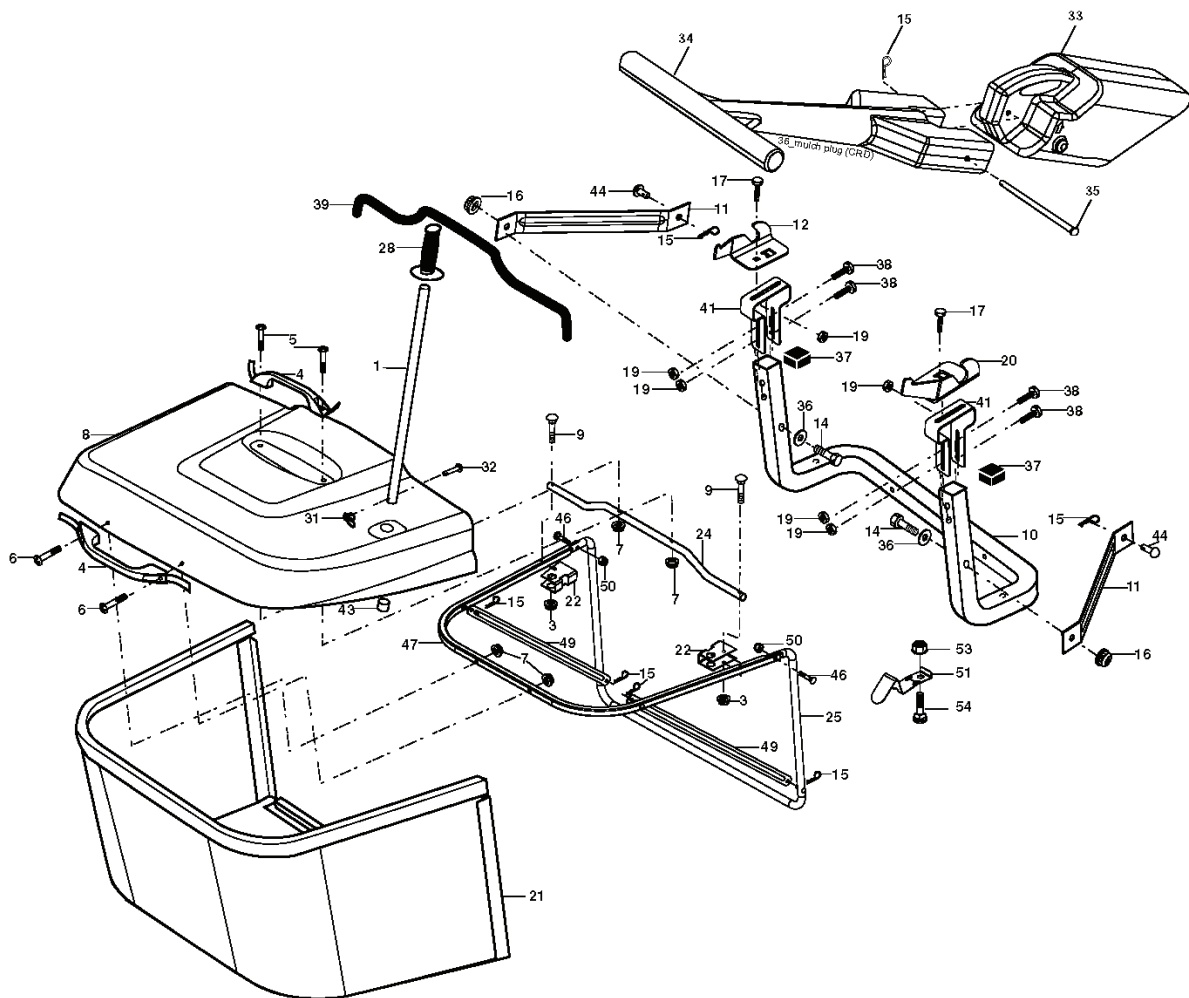

CTH150 XP, 96061006600, 2006-01

SPARE PARTS LIST

Bagger Asy (CRD)_11

REF.	PART NO.	DESCRIPTION	REMARK	QTY.	KIT
1	532165249	ROD		1	
3	532123976	LOCKNUT		1	
4	532169916	HANDLE		1	
5	874981024	SCREW		1	
6	874981032	SCREW		1	
7	873401000	NUT		1	
8	532181095	COVER		1	
9	872140418	BOLT		1	
10	532181282	TUBE		1	
11	532165719	ROD		1	
12	532188848	BRACKET		1	
14	874520636	BOLT		1	
16	873900600	NUT		1	
15	532124670	RETAINER RING		1	
17	872140506	BOLT		1	
19	873900500	NUT		1	
20	532188847	BRACKET		1	
21	532193838	BAG		1	
22	532165781	CLAMP		1	
24	532165783	FRAME		1	
25	532193705	PIPE		1	
28	532165787	HANDLE		1	
31	532169484	PIN		1	
32	532126875	RIVET		1	
33	532169380	PLUG		1	
34	532165570	HANDLE		1	
35	532165572	PIN RETAINING SCREW		1	
36	819132012	WASHER		1	
37	532175401	PLUG		1	
38	872010520	BOLT		1	
39	532180985	SEAL		1	
41	532169683	BRACKET		1	
43	532174083	PLUG		1	
44	532193312	PIN CLEVIS		1	
46	872110510	BOLT		1	
47	532193704	PIPE		1	
49	532193305	ROD		1	
50	873800500	LOCK NUT		1	
51	532199903	LATCH		1	
53	873510400	NUT		1	
54	872140406	BOLT		1	

REF.	PART NO.	DESCRIPTION	REMARK	QTY.	KIT
1	532144927	BATTERY		1	
2	874760412	BOLT		1	
16	532176138	MICRO SWITCH		1	
21	532175688	HARNES		1	
22	532004152	BULB		1	
24	532124780	CABLE		1	
25	532165987	CABLE		1	
26	532175158	FUSE		1	
27	873510400	NUT		1	
28	532127725	CABLE		1	
29	532192749	SWITCH.SEAT.DP W/RAMPS		1	
30	532193350	IGNITION MODULE		1	
33	532140401	KEY		1	
34	532110712	SWITCH		1	
40	532197434	CABLE ASSY		1	
41	871110408	BOLT		1	
42	532131563	COVER		1	
43	532192507	SOLENOID		1	
48	532140844	ADAPTER		1	
50	532174651	SWITCH		1	
51	532140405	FRAME		1	
52	532141940	WIRE		1	
58	532169419	BUZZER		1	
59	532180379	SWITCH FBI		1	
66	817490608	SCREW		1	
81	532109748	RELAY		1	
92	532196615	CABLE ASSY		1	
93	532192540	SCREW		1	
94	532191834	MODULE.REVERSE.ROS		1	