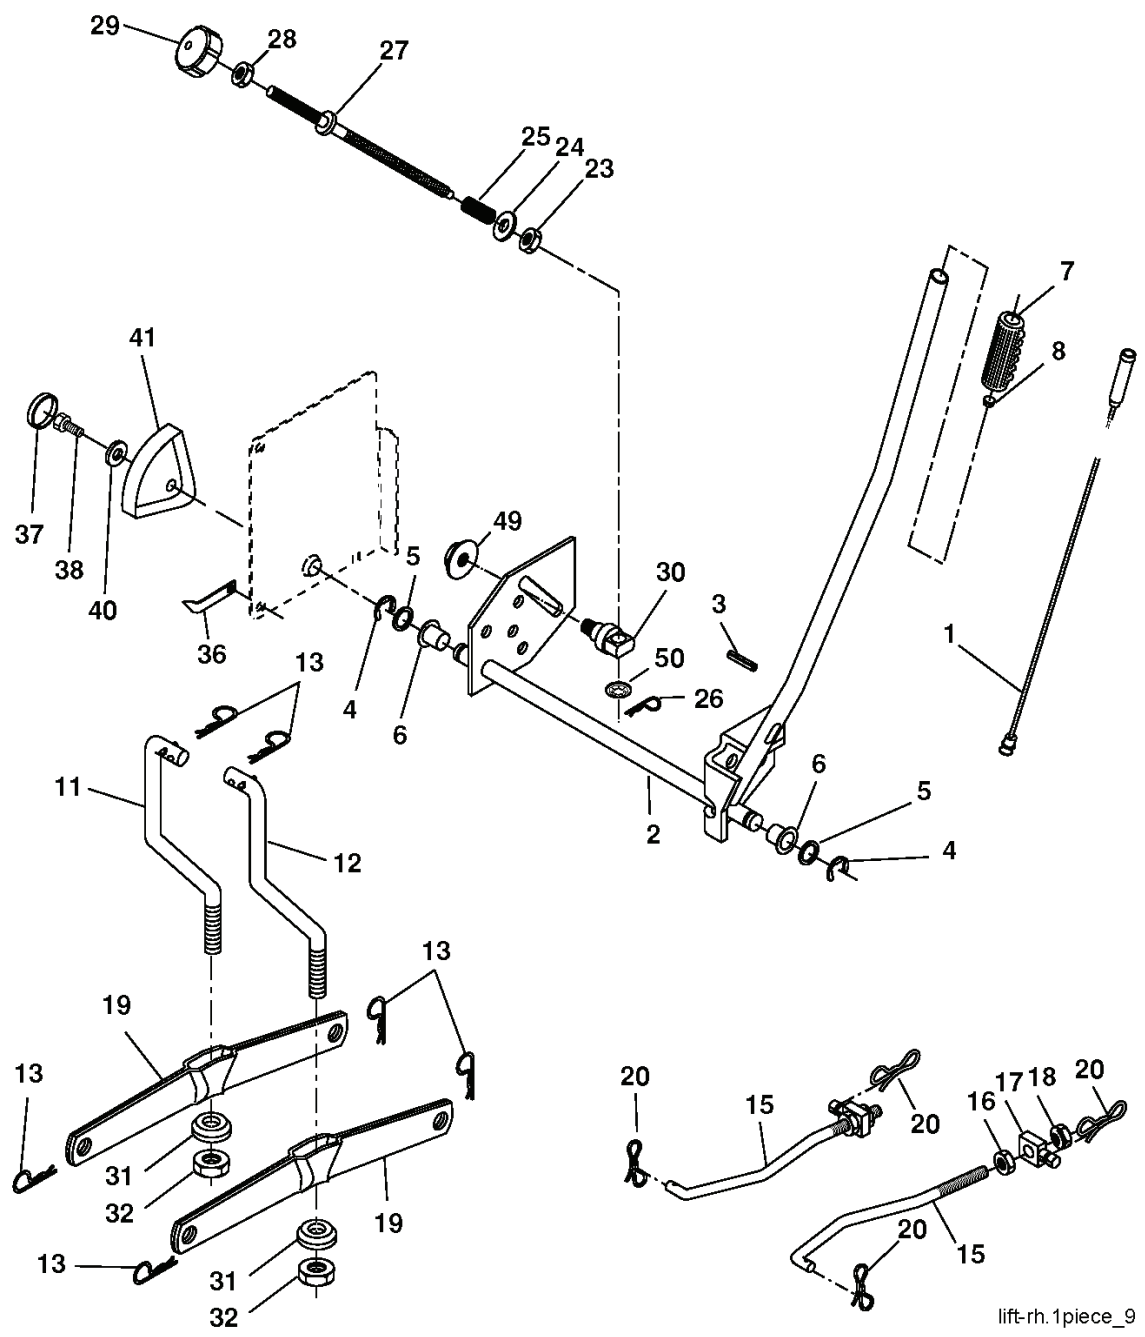

lift-rh.1piece_9

REF.	PART NO.	DESCRIPTION	REMARK	QTY.	KIT
1	532159460	WIRE		1	
2	532159471	LEVER		1	
3	532105767	PIN RETAINING SCREW		1	
4	812000002	RETAINER RING		1	
5	819211621	WASHER		1	
6	532120183	BEARING		1	
7	532125631	HANDLE		1	
8	532124526	KNOB		1	
11	532165829	ROD		1	
12	532165831	ROD		1	
13	532124670	RETAINER RING		1	
15	532173288	LINK		1	
16	873350800	NUT		1	
17	532175689	BRACKET		1	
18	873800800	NUT		1	
19	532139868	LEVER		1	
20	532194209	SPRING		1	
23	532110807	NUT		1	
24	819131016	WASHER		1	
25	532124874	SPRING		1	
26	532169484	PIN		1	
27	532126971	LEVER		1	
28	873350600	NUT		1	
29	532138057	KNOB		1	
30	532150233	TRUNNION		1	
31	532169865	BEARING		1	
32	873540600	NUT		1	
36	532155097	INDICATOR		1	
37	532123935	PLUG		1	
38	817060516	SCREW		1	
40	819112410	WASHER		1	
41	532123934	INDICATOR		1	
49	532145212	NUT		1	
50	532110452	NUT		1