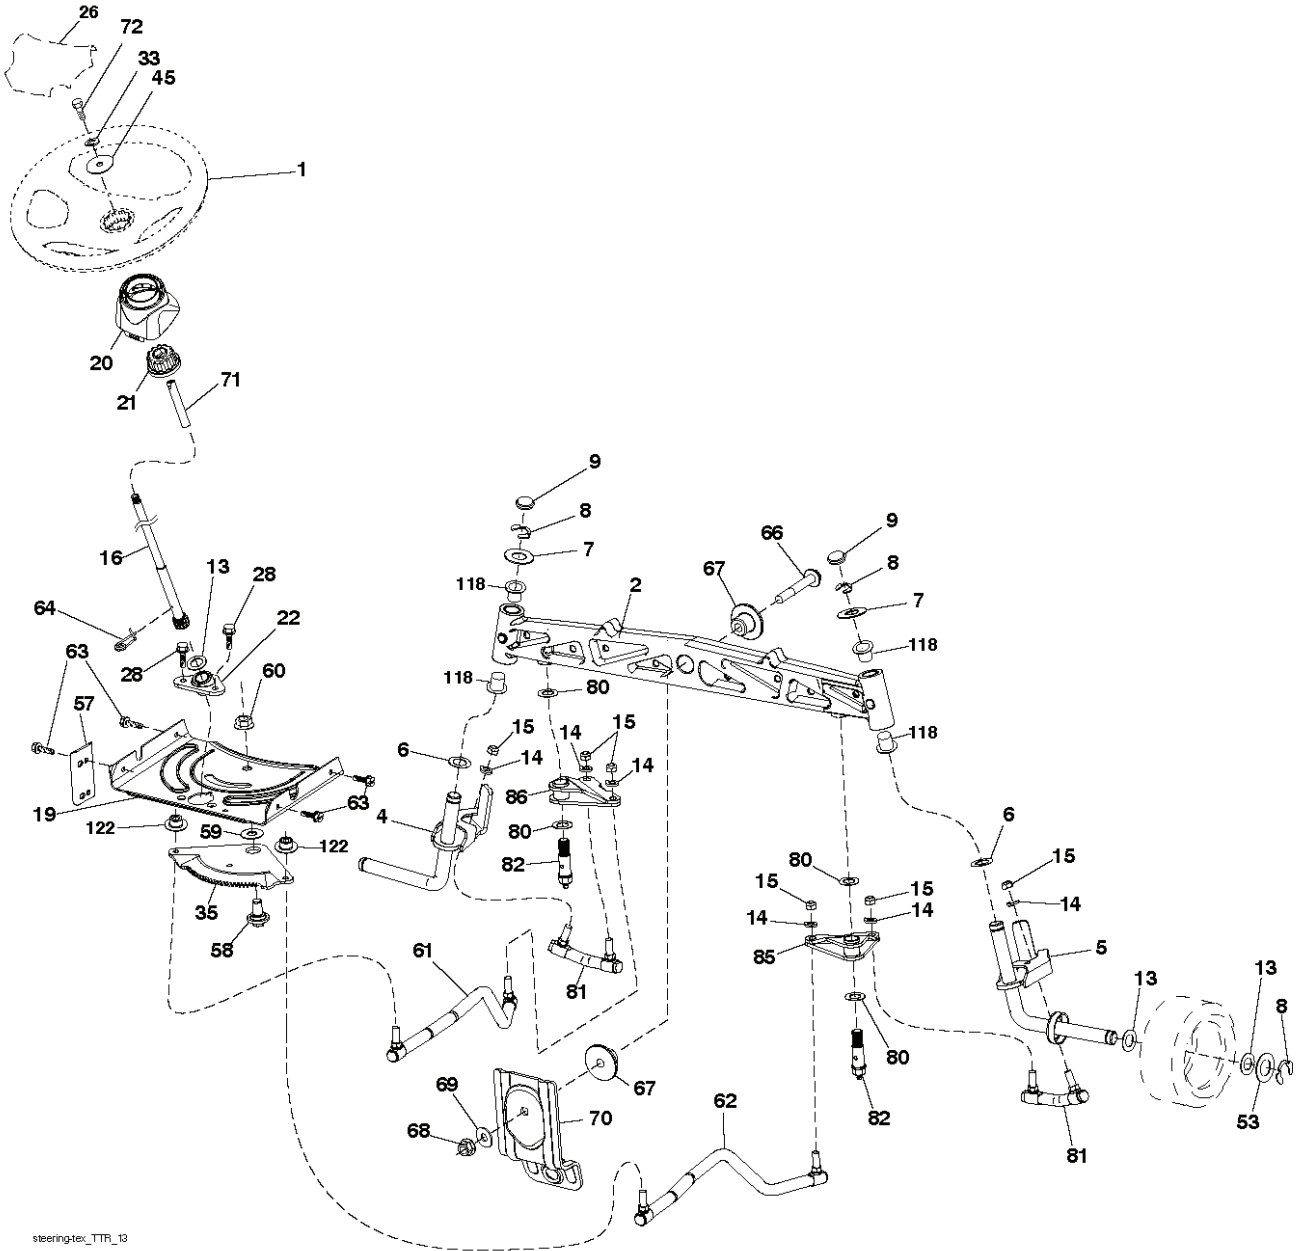

steering_kn_TTR_13

REF.	PART NO.	DESCRIPTION	REMARK	QTY.	KIT
1	532439740	STEERING WHEEL		1	
2	532436870	WHEEL AXLE		1	
4	532436873	SPINDLE		1	
5	532436874	SPINDLE		1	
6	532124931	WASHER		1	
7	532121748	WASHER		1	
8	812000029	RETAINER RING		1	
9	532121232	HUB CAP		1	
13	532121749	WASHER		1	
14	810040600	WASHER		1	
15	873540600	NUT		1	
16	532444213	SHAFT		1	
19	532194729	PLATE		1	
20	532441425	COVER		1	
21	532437747	ADAPTER WHEEL		1	
22	532194845	BUSHING		1	
26	532439743	HUB CAP		1	
28	817000612	SCREW		1	
33	810040500	WASHER		1	
35	532440770	GEAR		1	
45	819113812	WASHER		1	
53	532188967	WASHER		1	
57	532407465	BRACKET		1	
58	532194747	BOLT		1	
59	532194748	WASHER		1	
60	873971000	NUT		1	
61	532436884	LINK		1	
62	532436885	TUBE		1	
63	817000512	SCREW		1	
64	532199849	SPRING RETAINER		1	
66	871020748	BOLT		1	
67	532194737	BUSHING		1	
68	873900700	NUT		1	
69	532199162	WASHER		1	
70	532196197	BRACKET		1	
71	532190752	SHAFT		1	
72	532428982	BOLT		1	
80	532001370	WASHER		1	
81	532436887	LINK		1	
82	532436877	BOLT		1	
85	532441873	PIVOT		1	
86	532441872	PIVOT		1	
118	532406013	BEARING		1	
122	532444962	CAP		1