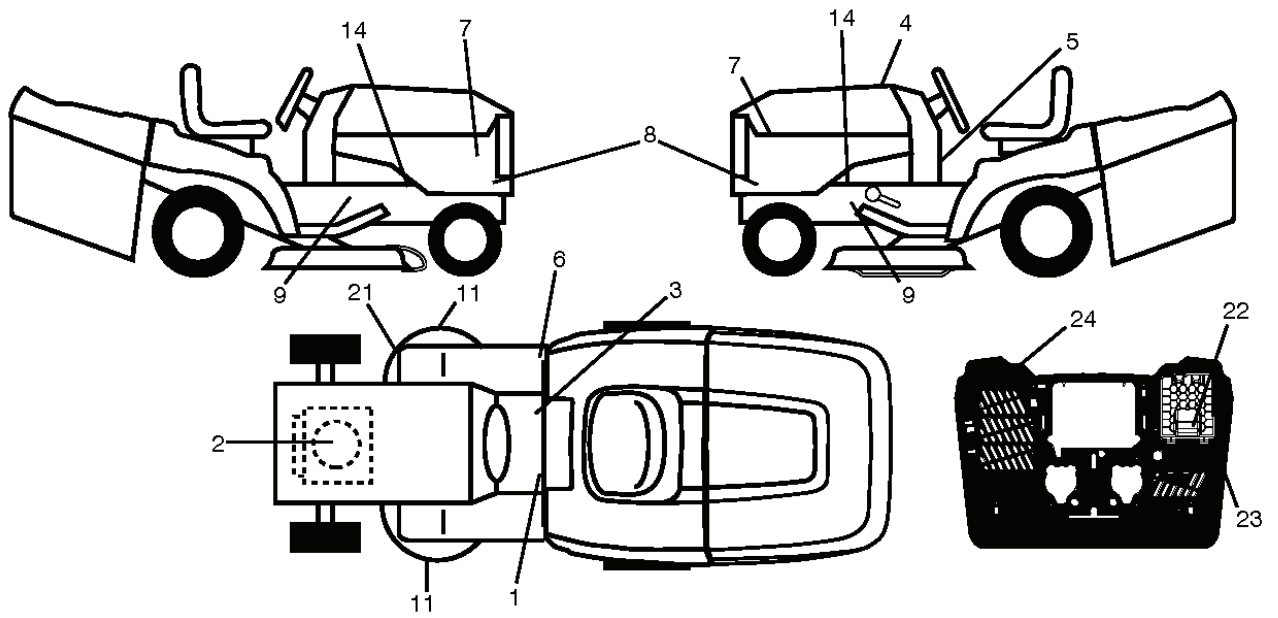

# **SPARE PARTS LIST**

REF.	PART NO.	DESCRIPTION	REMARK	QTY.	KIT
1	532428610	TUBE		1	
2	532447572	COVER		1	
3	532174814	NUT		1	
5	532443762	FRAME		1	
7	873900400	NUT		1	
8	532447575	COVER		1	
10	532443755	FRAME		1	
19	532194208	PIN		1	
21	532445943	BAG		1	
25	532445528	LATCH		1	
26	817490412	SCREW		1	
27	532445529	GROMMET		1	
28	532165787	HANDLE		1	
42	532440428	CLIP		1	
43	532126875	RIVET		1	
44	532199687	SCREW		1	
45	532443754	FRAME		1	
46	532445541	CONNECTOR		1	
47	532444079	CONNECTOR		1	
48	532444080	BAFFLE		1	
49	532171873	BOLT		1	
50	532171877	BOLT		1	
51	872110506	BOLT		1	
52	873800500	LOCK NUT		1	
53	532444195	BRACKET		1	
54	532447218	HANDLE		1	
55	872140512	BOLT		1	
56	532420306	CLEVIS PIN		1	
57	532199855	SCREW		1	
58	532085179	CLIP		1	
59	532444763	TUBE		1	
60	532444105	TUBE		1	
61	532444106	TUBE		1	
62	532444542	BRACKET		1	
63	532444110	PIVOT		1	
64	532430422	PEN		1	
65	532124788	RETAINER RING		1	
66	532446723	BOLT		1	
67	872110518	BOLT		1	
68	819111610	WASHER		1	
69	532421801	SCREW		1	
70	817000612	SCREW		1	

**SPARK ARRESTER KIT**

engine-tex\_Kohl\_47

REF.	PART NO.	DESCRIPTION	REMARK	QTY.	KIT
1	000000000	W/O DESCRIPTION	Engine Kohler Model No. SV590-3210 438332) (Order parts from engine manufacturer.)	1	
2	532188655	MUFFLER		1	
9	532194320	BELT GUIDE		1	
11	532400008	CLUTCH		1	
12	532405097	PULLEY		1	
15	532407545	FUEL TANK		1	
18	532430220	FUEL CAP		1	
20	532183897	CONTROL		1	
21	532416358	SCREW		1	
28	532137040	HOSE		1	
29	532137180	SPARK ARRESTER KIT		1	
37	532123487	HOSE CLAMP		1	
41	532126197	WASHER		1	
42	810040700	WASHER		1	
45	873510400	NUT		1	
69	532185909	GASKET		1	
79	532192334	SCREW		1	
85	532173937	BOLT		1	
87	537171877	BOLT		1	
90	817000616	SCREW		1	
92	817120616	SCREW		1	
94	532188654	TUBE EXHAUST		1	
96	819091416	WASHER		1	
97	817670412	SCREW		1	
102	817060516	SCREW		1	
108	532423041	COVER		1	
122	532421922	EXTENSION PIPE		1	