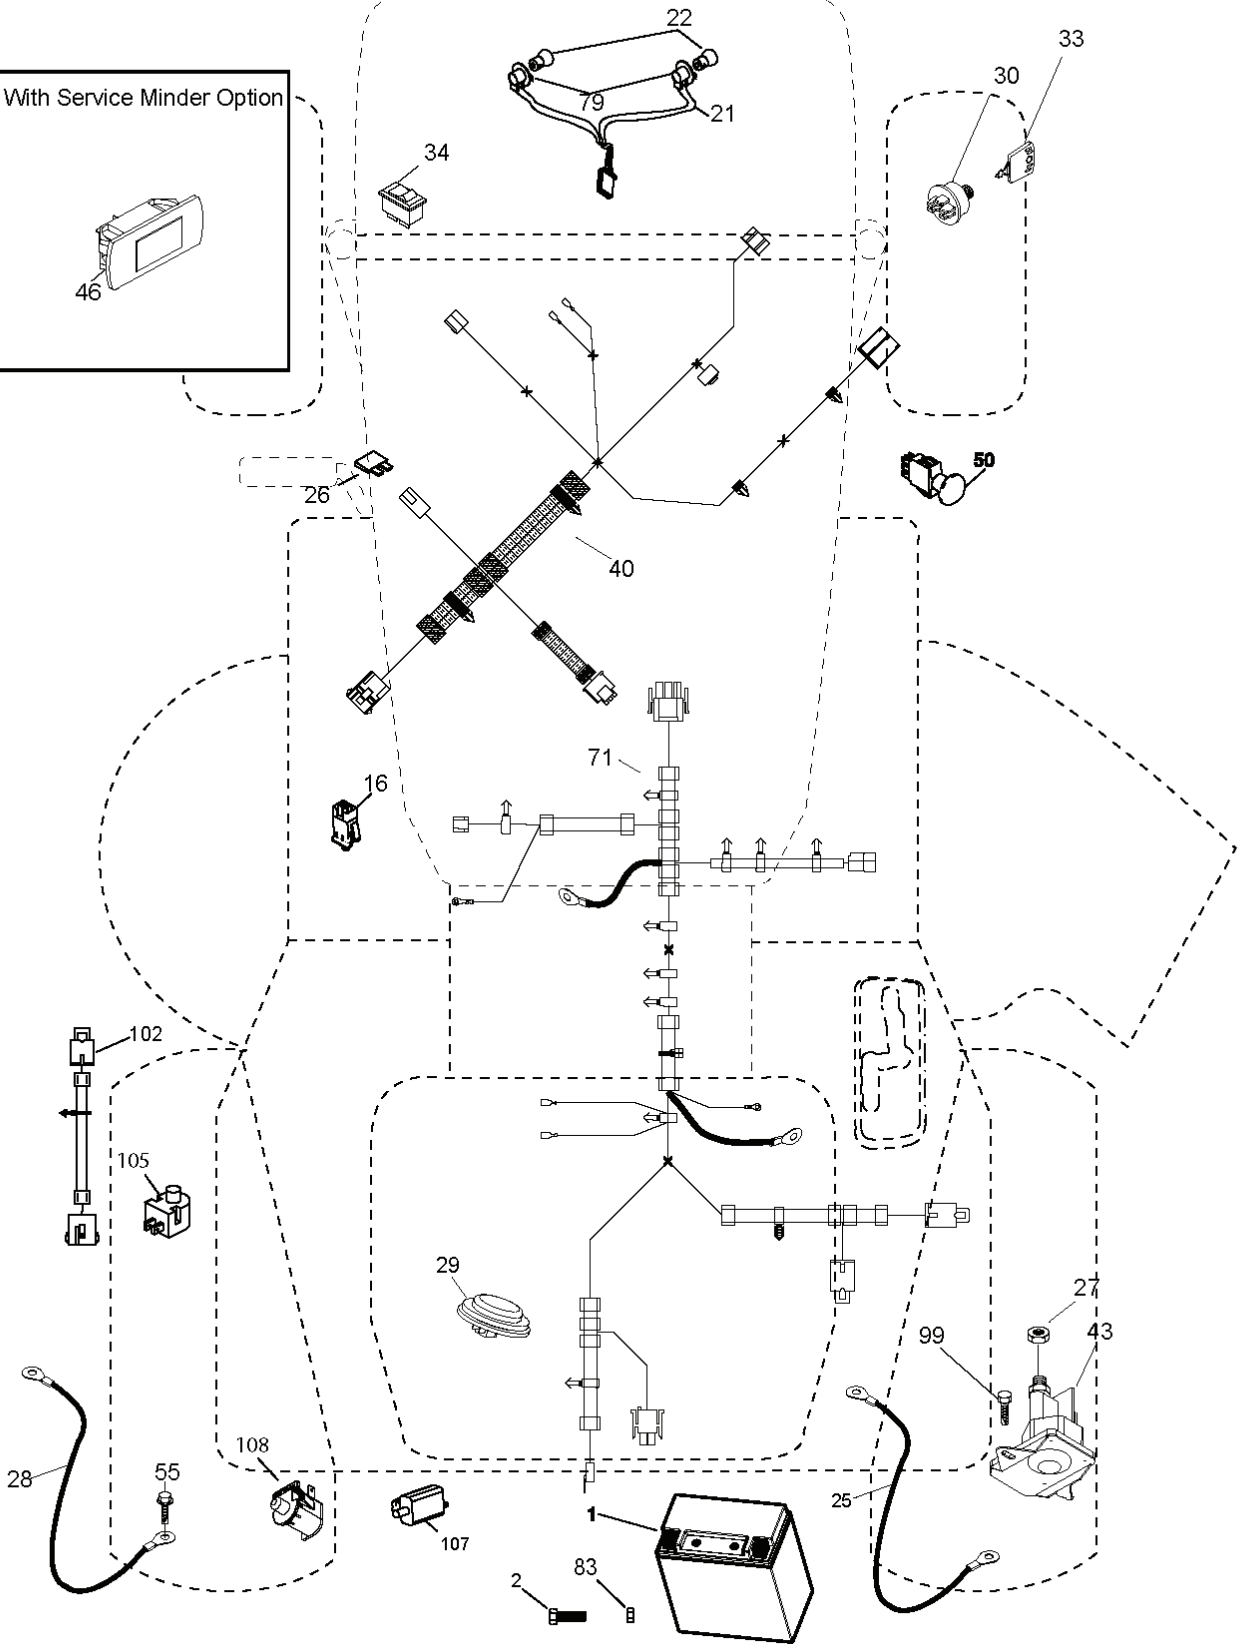

TC09S

With Service Minder Option

REF.	PART NO.	DESCRIPTION	REMARK	QTY.	KIT
1	532437157	BATTERY		1	
2	532440923	SCREW		1	
16	532176138	MICRO SWITCH		1	
21	532400252	HARNESS		1	
22	532004152	BULB		1	
25	532437162	CABLE		1	
26	532175158	FUSE		1	
27	873510400	NUT		1	
28	532437163	CABLE		1	
29	532401545	SWITCH		1	
30	532193350	IGNITION MODULE		1	
33	532411935	KEY		1	
34	532110712	SWITCH		1	
40	532429533	HARNESS		1	
43	532192507	SOLENOID		1	
46	532401763	DISPLAY		1	
50	532174651	SWITCH		1	
55	817060512	SCREW		1	
71	532440820	HARNESS		1	
79	532175242	HOLDER		1	
83	532436774	NUT		1	
99	817720408	SCREW		1	
102	532441262	HARNESS ASSY		1	
105	532407568	SWITCH		1	
107	532180379	SWITCH FBI		1	
108	532421062	SWITCH		1