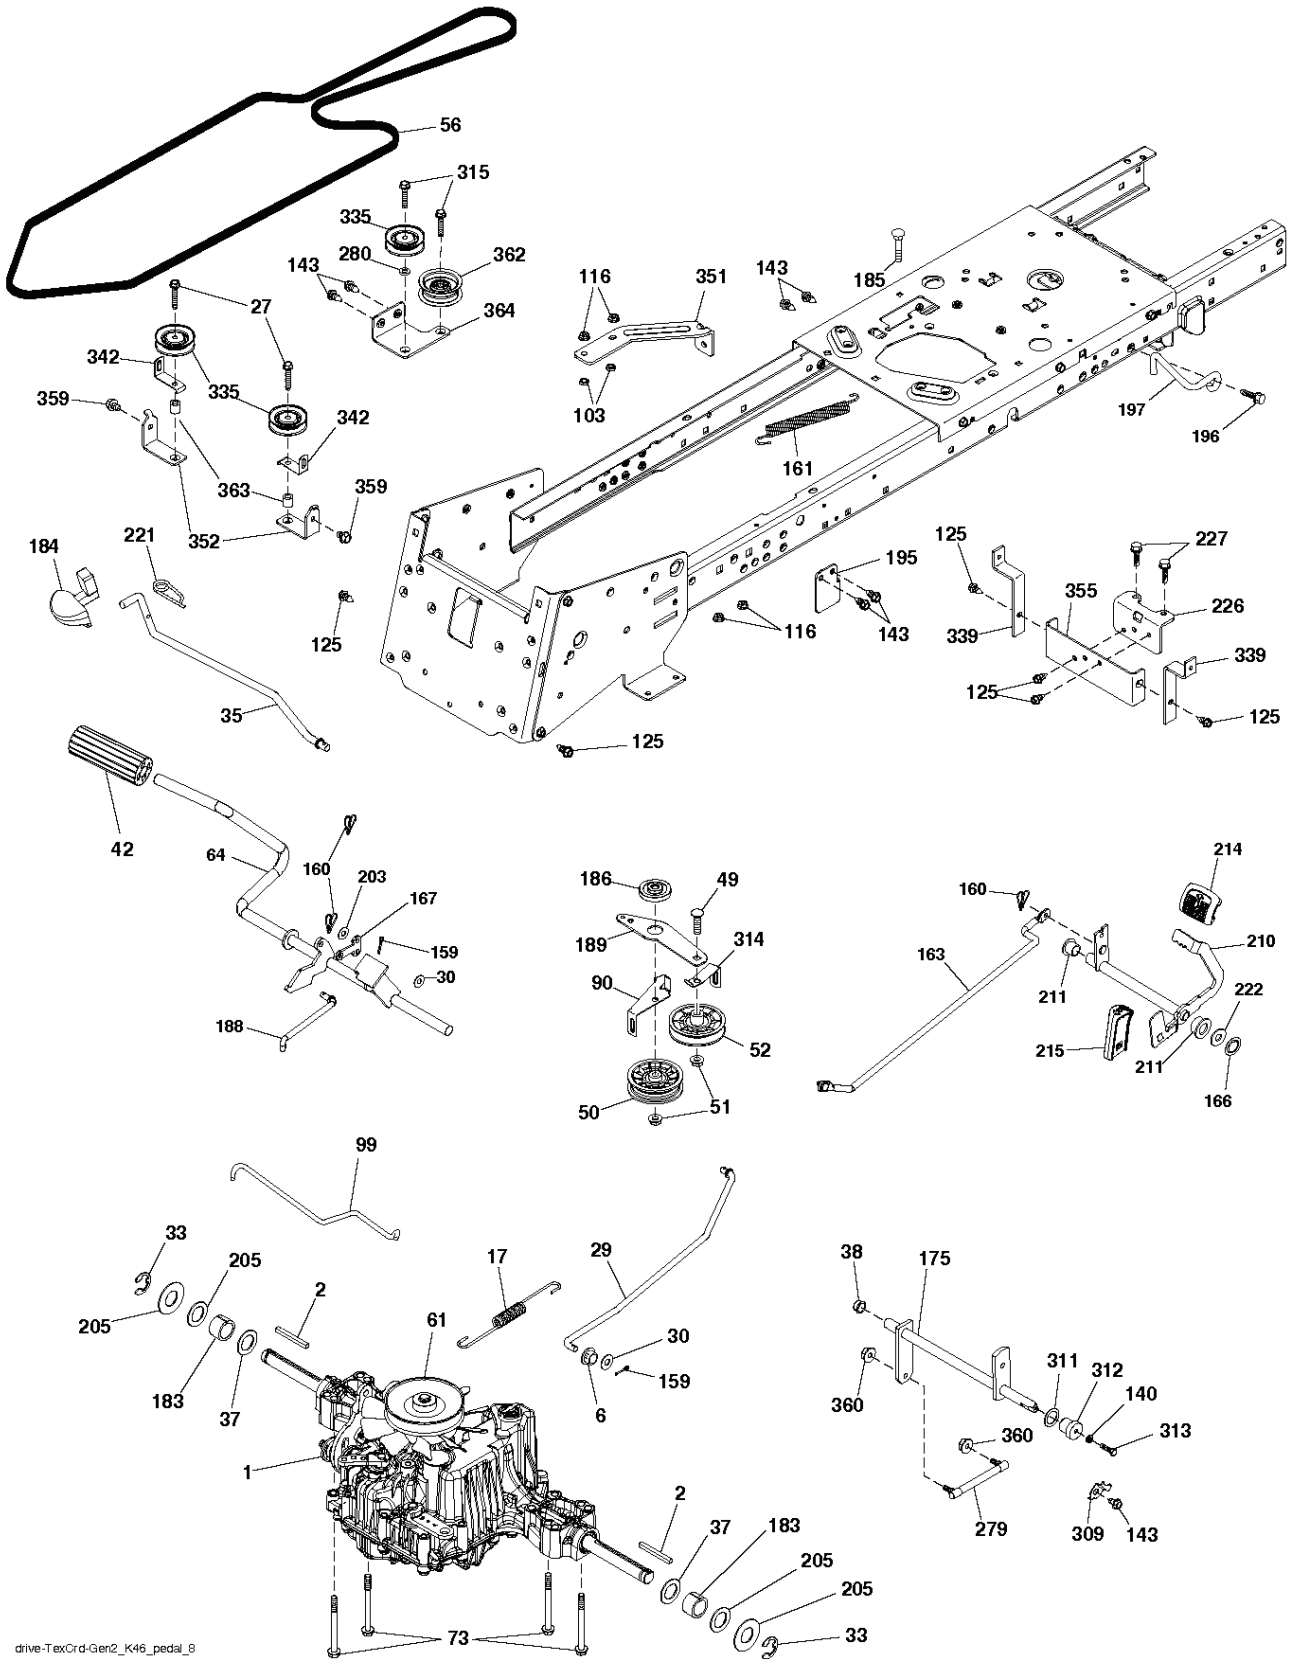

REF.	PART NO.	DESCRIPTION	REMARK	QTY.	KIT
1	000000000	W/O DESCRIPTION	Transaxle, Tufftorq K46DF (446488) (Order parts from transaxle manufacturer.)	1	
2	532123583	KEY		1	
6	532124028	BUSHING		1	
17	532436227	SPRING		1	
27	817490528	SCREW		1	
29	532442795	ROD		1	
30	819131616	WASHER		1	
33	812000001	RETAINER RING		1	
35	532401031	ROD		1	
37	532121749	WASHER		1	
38	532169613	SLEEVE		1	
42	532124872	PEDAL RUBBER		1	
49	872110614	BOLT		1	
50	532194327	PULLEY		1	
51	873900600	NUT		1	
52	532194326	PULLEY		1	
56	532442781	BELT		1	
61	532445151	PULLEY		1	
64	532197865	SHAFT		1	
73	874490544	SCREW		1	
90	532443605	KEEPER		1	
99	532443947	ROD		1	
103	873350500	NUT		1	
116	873900500	NUT		1	
125	817000512	SCREW		1	
140	810040400	WASHER		1	
143	817490508	SCREW		1	
159	876020412	SPLIT PIN		1	
160	532169484	PIN		1	
161	532105709	SPRING		1	
163	532442793	ROD		1	
166	532429164	NUT		1	
167	532405257	LATCH		1	
175	532429359	SHAFT		1	
183	532137057	SPACER		1	
184	532441407	BRAKE		1	
185	872110622	BOLT		1	
186	532194321	SPACER		1	
188	532194323	LINK		1	
189	532433611	BELLCRANK		1	
195	532435865	BRACKET		1	
196	817000616	SCREW		1	
197	532195804	BRACKET		1	
203	819111116	WASHER		1	
205	532121748	WASHER		1	
210	532400980	PEDAL ARM		1	
211	532120183	BEARING		1	
214	532421263	PAD		1	
215	532419482	PEDAL RUBBER		1	
221	532403187	SPRING		1	
222	879212010	WASHER		1	
226	532401564	BRACKET		1	
227	817490512	SCREW		1	
279	532444283	LINK		1	
280	819111012	WASHER		1	
309	532165581	RETAINER		1	
311	532169845	WASHER		1	
312	532165614	HUB		1	
313	874780416	BOLT		1	
314	532444713	RETAINER		1	
315	817580520	BOLT		1	
335	532199534	PULLEY		1	
339	532436867	STRAP		1	
342	532182682	BELT GUIDE		1	
351	532436998	BRACKET		1	
352	532435645	BRACKET		1	
355	532435669	STRAP		1	
359	817490610	SCREW		1	
360	532444714	NUT		1	
362	532436812	IDLER		1	
363	532442780	SPACER		1	
364	532443032	BRACKET		1