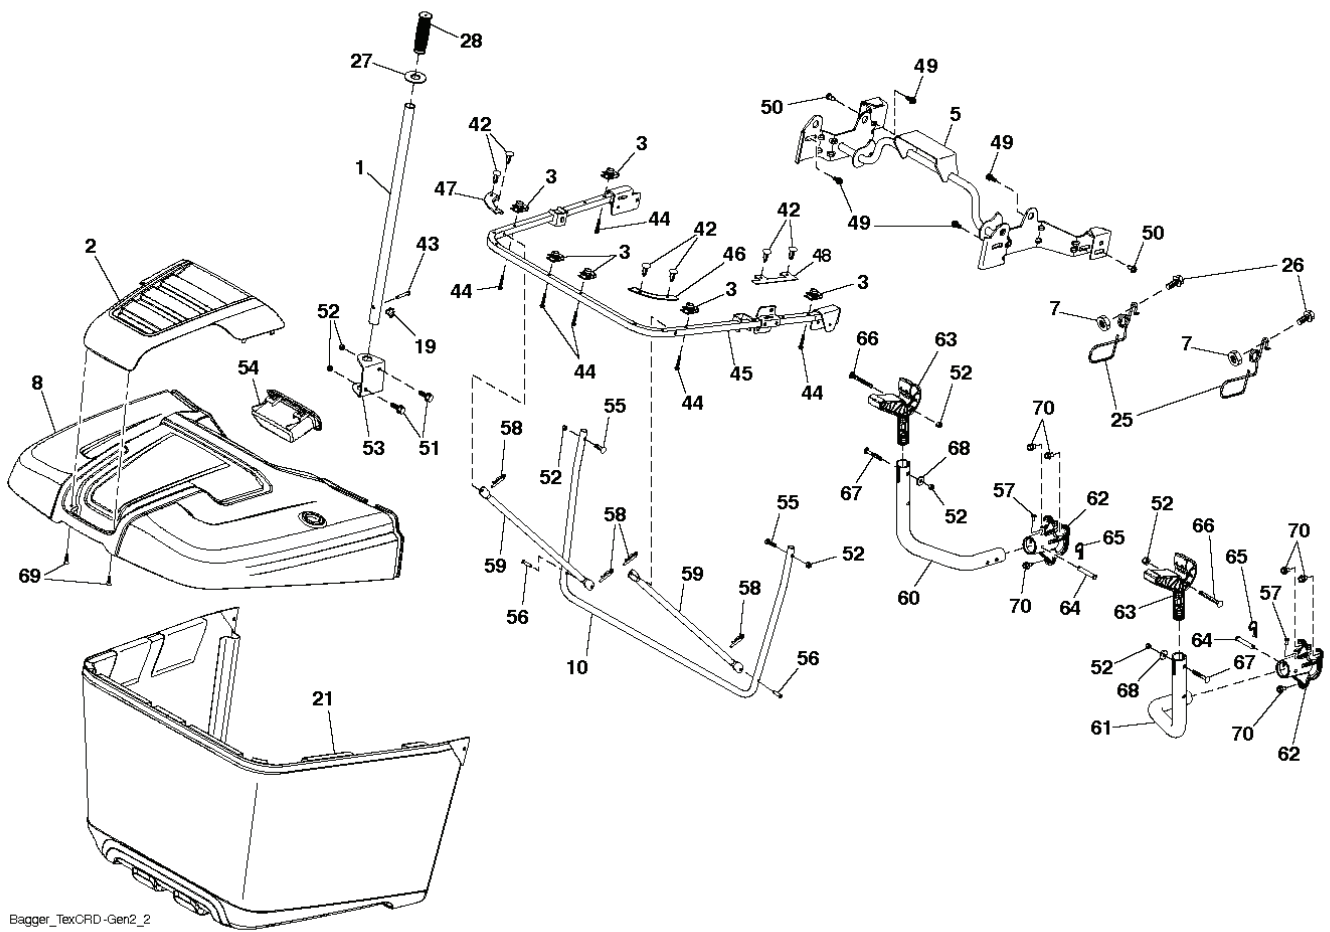

# **SPARE PARTS LIST**

REF.	PART NO.	DESCRIPTION	REMARK	QTY.	KIT
1	532428610	TUBE		1	
2	532447572	COVER		1	
3	532174814	NUT		1	
5	532443762	FRAME		1	
7	873900400	NUT		1	
8	532447575	COVER		1	
10	532443755	FRAME		1	
19	532194208	PIN		1	
21	532445943	BAG		1	
25	532445528	LATCH		1	
26	817490412	SCREW		1	
27	532445529	GROMMET		1	
28	532165787	HANDLE		1	
42	532440428	CLIP		1	
43	532126875	RIVET		1	
44	532199687	SCREW		1	
45	532443754	FRAME		1	
46	532445541	CONNECTOR		1	
47	532444079	CONNECTOR		1	
48	532444080	BAFFLE		1	
49	532171873	BOLT		1	
50	532171877	BOLT		1	
51	872110506	BOLT		1	
52	873800500	LOCK NUT		1	
53	532444195	BRACKET		1	
54	532447218	HANDLE		1	
55	872140512	BOLT		1	
56	532420306	CLEVIS PIN		1	
57	532199855	SCREW		1	
58	532085179	CLIP		1	
59	532444763	TUBE		1	
60	532444105	TUBE		1	
61	532444106	TUBE		1	
62	532444542	BRACKET		1	
63	532444110	PIVOT		1	
64	532430422	PEN		1	
65	532124788	RETAINER RING		1	
66	532446723	BOLT		1	
67	872110518	BOLT		1	
68	819111610	WASHER		1	
69	532421801	SCREW		1	
70	817000612	SCREW		1	