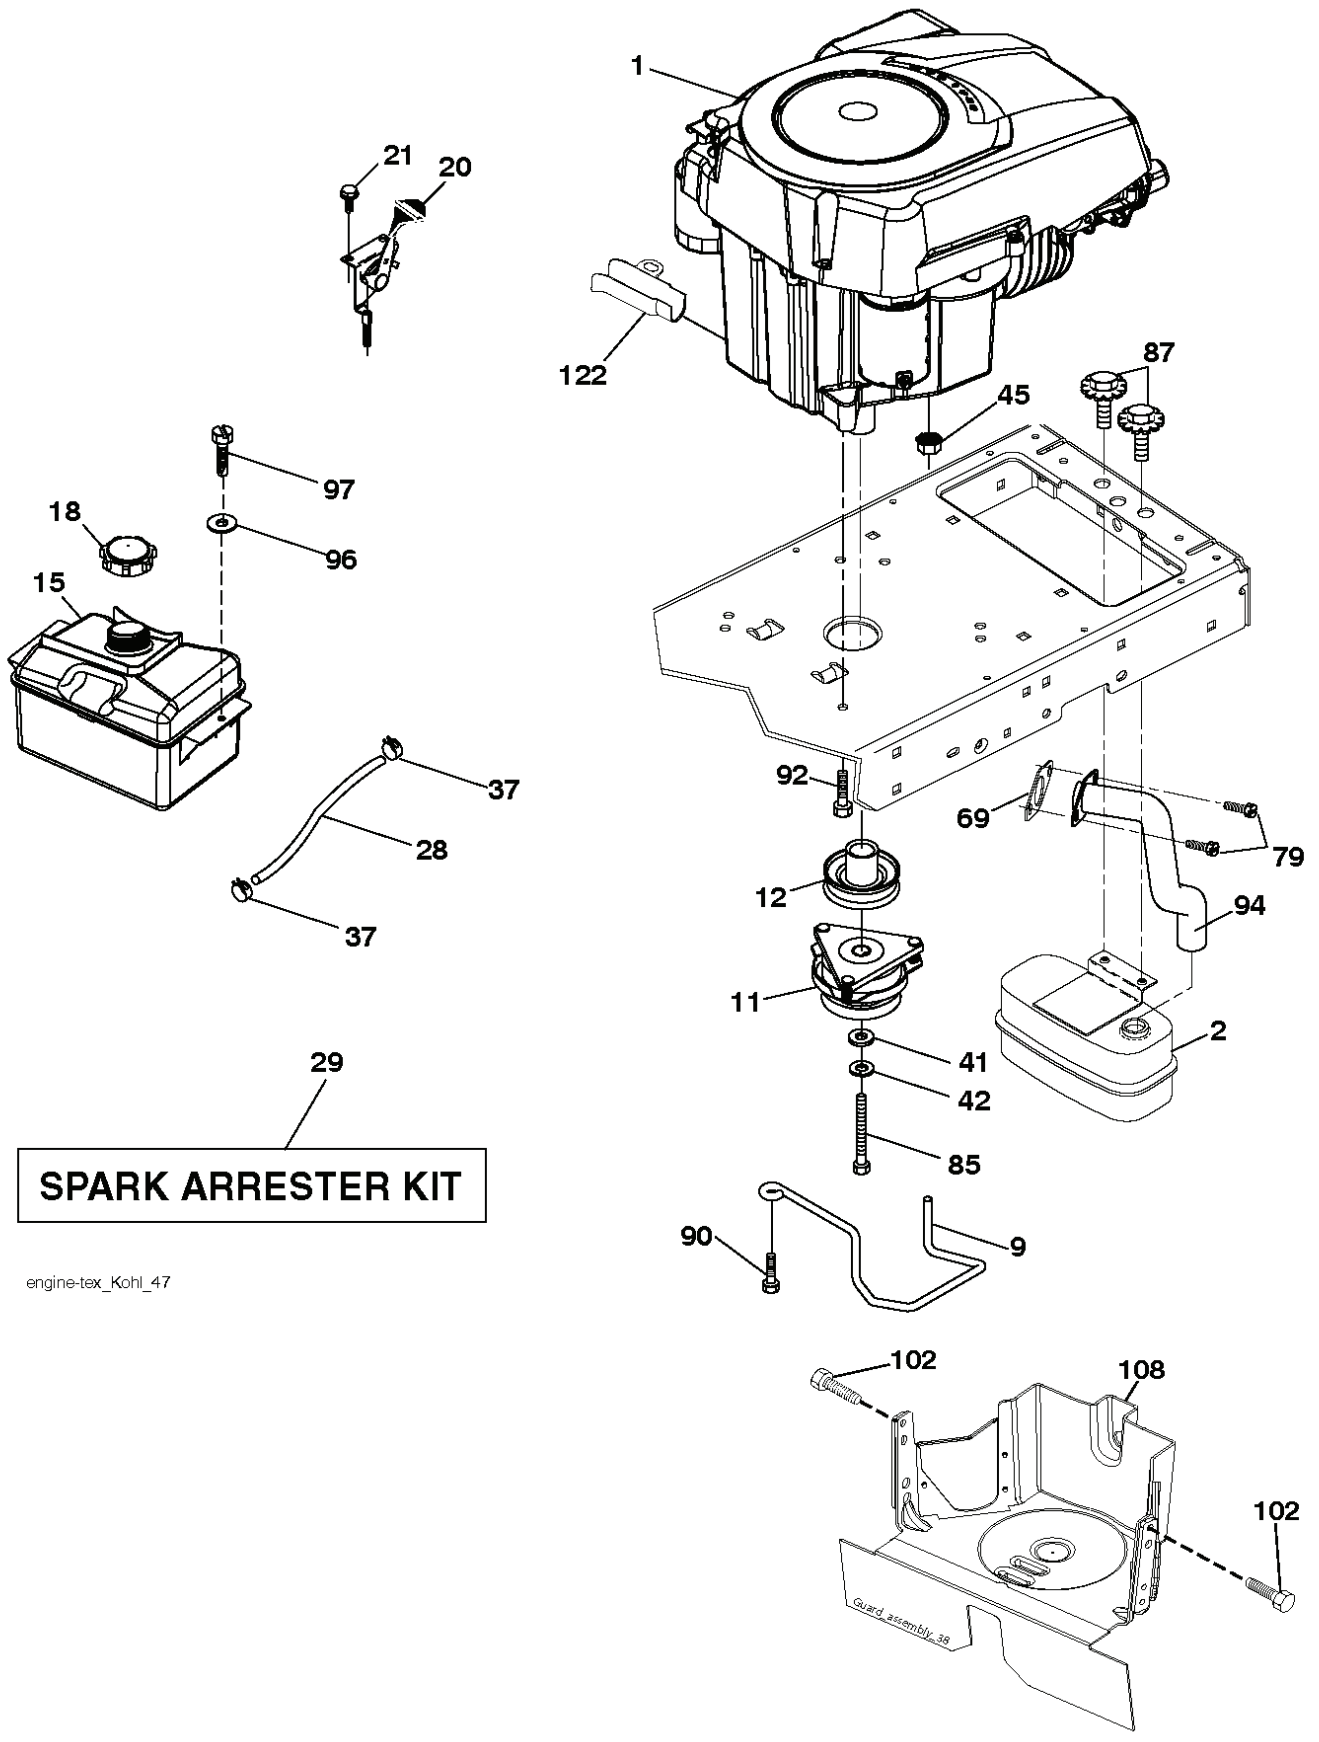

TC09S

With Service Minder Option

---

REF.	PART NO.	DESCRIPTION	REMARK	QTY.	KIT
1	532437157	BATTERY		1	
2	532440923	SCREW		1	
16	532176138	MICRO SWITCH		1	
21	532400252	HARNESS		1	
22	532004152	BULB		1	
25	532437162	CABLE		1	
26	532175158	FUSE		1	
27	873510400	NUT		1	
28	532437163	CABLE		1	
29	532401545	SWITCH		1	
30	532193350	IGNITION MODULE		1	
33	532411935	KEY		1	
34	532110712	SWITCH		1	
40	532429533	HARNESS		1	
43	532192507	SOLENOID		1	
46	532401763	DISPLAY		1	
50	532174651	SWITCH		1	
55	817060512	SCREW		1	
71	532440820	HARNESS		1	
79	532175242	HOLDER		1	
83	532436774	NUT		1	
99	817720408	SCREW		1	
102	532441262	HARNESS ASSY		1	
105	532407568	SWITCH		1	
107	532180379	SWITCH FBI		1	
108	532421062	SWITCH		1	