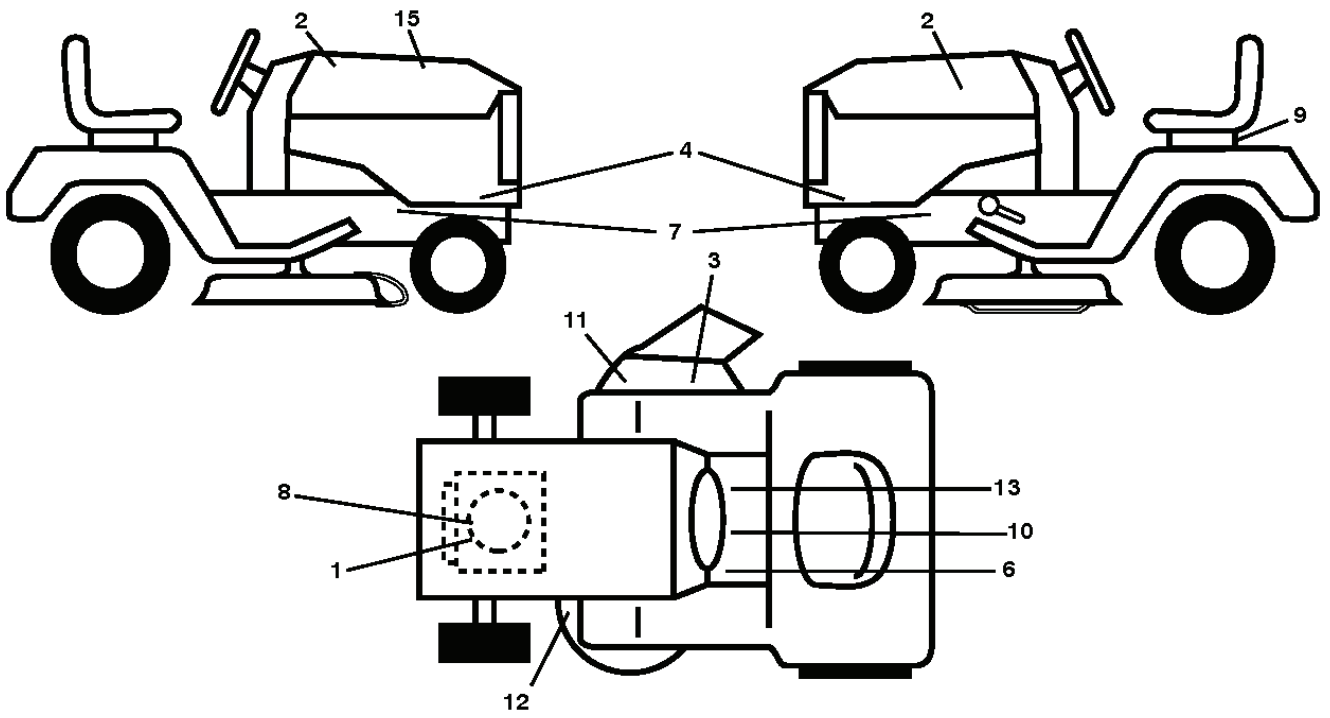

LT126, 96041019804, 2013-04

SPARE PARTS LIST

chassis-tex_TEX LT HUSQ_43_r2

REF.	PART NO.	DESCRIPTION	REMARK	QTY.	KIT
3	581056301	LOGOTYPE		0	
5	532438964	DASH		0	
14	532441267	HOOD		0	
15	532441428	LENS		0	
18	532441368	GRILLE		0	
25	532441427	LENS		0	
34	580910801	CHASSIS		0	
36	817060512	SCREW		0	
37	532441266	FENDER		0	
52	873680500	NUT		0	
58	532412280	PLATE		0	
68	817490508	SCREW		0	
125	581684801	CLIP		1	
130	532416358	SCREW		0	
137	532407590	DAMPING PIECE		0	
146	581857901	BOLT		1	
150	532406662	AIR DUCT		0	
151	532407807	BRACKET		0	
152	532199535	SHIELD		0	
162	532142432	SCREW		0	
175	532199472	PLATE		0	
176	532400776	SCREW		0	
177	532195228	BUSHING		0	
180	532414685	CHASSIS		0	
182	532407176	DASH		0	
183	874520520	BOLT		0	
189	817000512	SCREW		0	
191	532416501	INSERT		0	
194	873900500	NUT		0	
195	532439976	PLUG		0	
199	532413485	PLATE		0	
202	532441342	COVER		0	
203	532441343	COVER		0	
204	532441375	COVER		0	
205	532441344	SKIRT		0	
206	532441345	SKIRT		0	
213	874760512	BOLT		0	
214	532199145	CLIP		0	
217	532409167	ROD		0	
218	532196395	PLATE		0	
228	532195161	STUD		0	
235	532406129	SPACER		0	
236	873930500	NUT		0	
238	532441374	SPARE PARTS		0	
239	532404883	CLIP		0	
282	532414110	CLIP		0	
283	532442039	DECK		0	
284	532443330	CONSOLE		0	
285	532416315	CONSOLE		0	
286	532416317	CONSOLE		0	
287	817600406	SCREW		0	
297	532406665	INSERT		0	
306	873900600	NUT		1	
375	586908201	BUMPER		1	

REF.	PART NO.	DESCRIPTION	REMARK	QTY.	KIT
1	581579701	DECAL		0	
2	581627301	DECAL		0	
3	584904601	DECAL		1	
4	532437839	DECAL		0	
6	581724001	DECAL		0	
7	581579601	DECAL		0	
8	532437410	DECAL		0	
9	532145005	DECAL		0	
10	581578101	DECAL		0	
11	581579301	DECAL		0	
12	581580004	DECAL		0	
13	581578001	DECAL		0	
15	532443240	DECAL		0	
--	581724601	DECAL		0	
--	532439681	PLATE		0	
--	532439966	PAD		0	