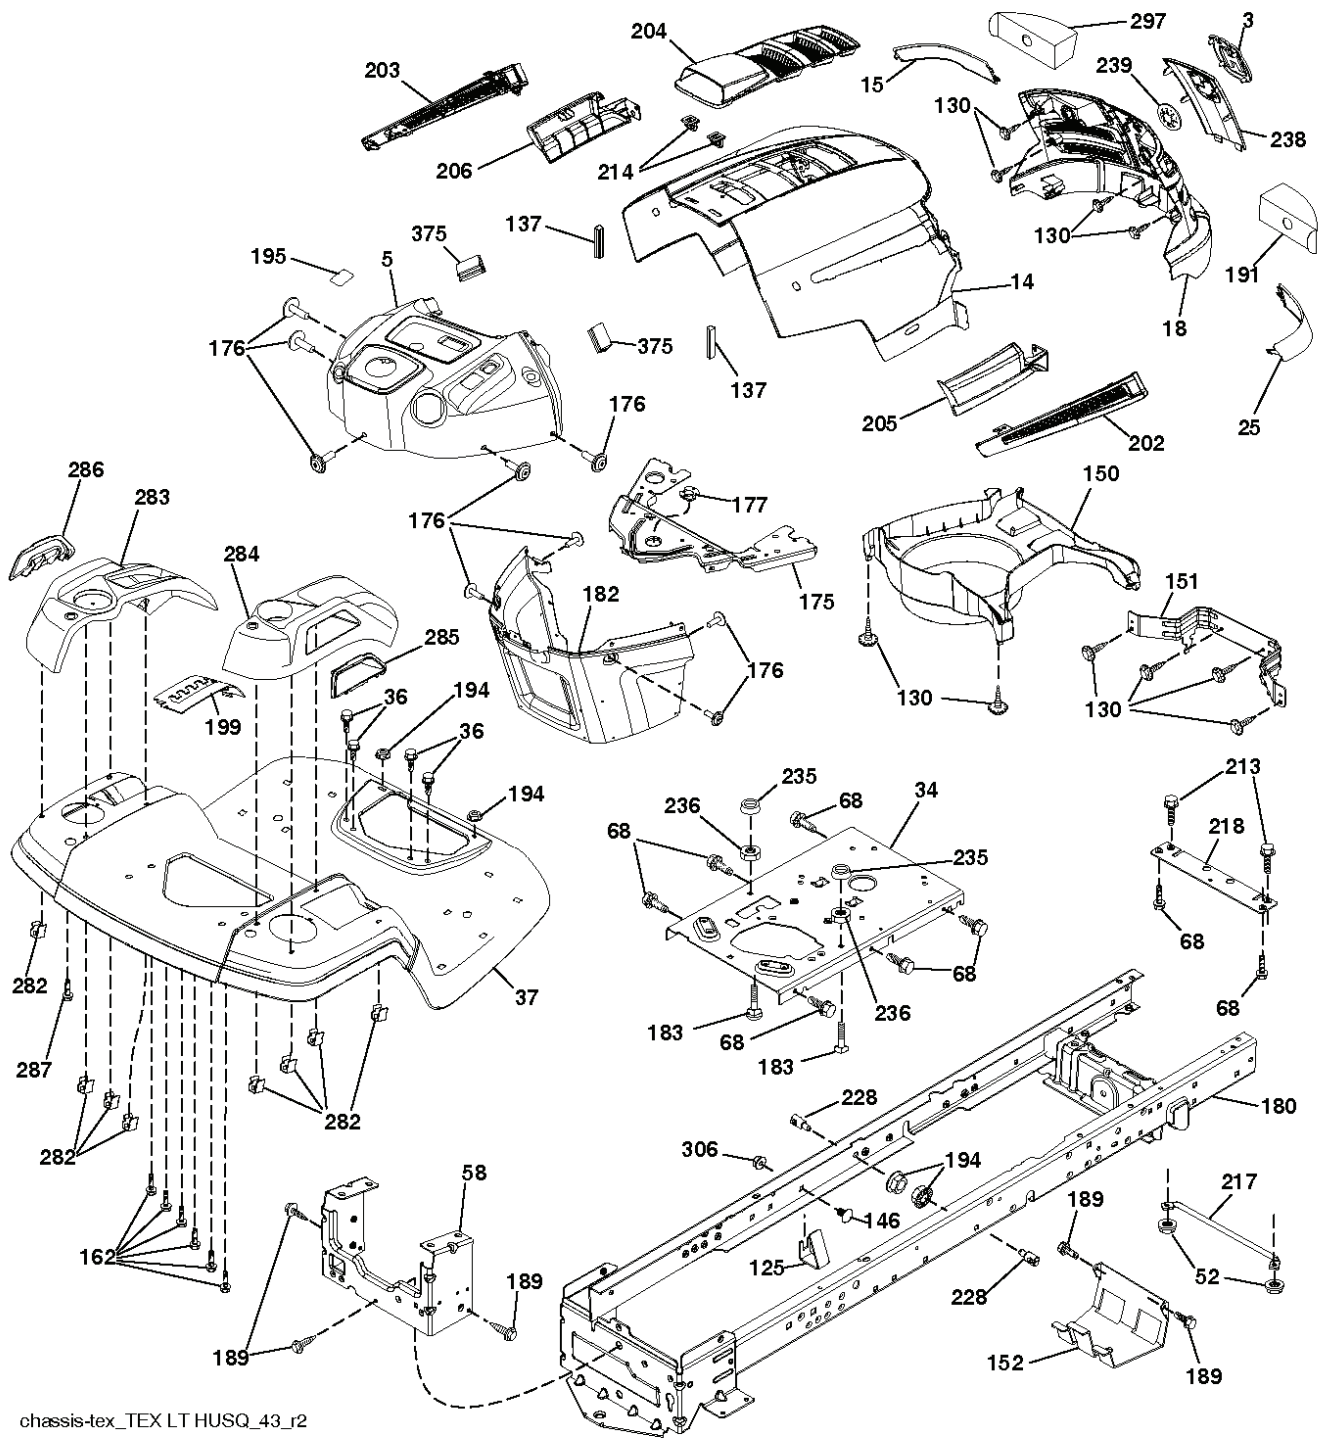

LT126, 96041019804, 2013-04

SPARE PARTS LIST

chassis-tex_TEX LT HUSQ_43_r2

REF.	PART NO.	DESCRIPTION	REMARK	QTY.	KIT
3	581056301	LOGOTYPE		0	
5	532438964	DASH		0	
14	532441267	HOOD		0	
15	532441428	LENS		0	
18	532441368	GRILLE		0	
25	532441427	LENS		0	
34	580910801	CHASSIS		0	
36	817060512	SCREW		0	
37	532441266	FENDER		0	
52	873680500	NUT		0	
58	532412280	PLATE		0	
68	817490508	SCREW		0	
125	581684801	CLIP		1	
130	532416358	SCREW		0	
137	532407590	DAMPING PIECE		0	
146	581857901	BOLT		1	
150	532406662	AIR DUCT		0	
151	532407807	BRACKET		0	
152	532199535	SHIELD		0	
162	532142432	SCREW		0	
175	532199472	PLATE		0	
176	532400776	SCREW		0	
177	532195228	BUSHING		0	
180	532414685	CHASSIS		0	
182	532407176	DASH		0	
183	874520520	BOLT		0	
189	817000512	SCREW		0	
191	532416501	INSERT		0	
194	873900500	NUT		0	
195	532439976	PLUG		0	
199	532413485	PLATE		0	
202	532441342	COVER		0	
203	532441343	COVER		0	
204	532441375	COVER		0	
205	532441344	SKIRT		0	
206	532441345	SKIRT		0	
213	874760512	BOLT		0	
214	532199145	CLIP		0	
217	532409167	ROD		0	
218	532196395	PLATE		0	
228	532195161	STUD		0	
235	532406129	SPACER		0	
236	873930500	NUT		0	
238	532441374	SPARE PARTS		0	
239	532404883	CLIP		0	
282	532414110	CLIP		0	
283	532442039	DECK		0	
284	532443330	CONSOLE		0	
285	532416315	CONSOLE		0	
286	532416317	CONSOLE		0	
287	817600406	SCREW		0	
297	532406665	INSERT		0	
306	873900600	NUT		1	
375	586908201	BUMPER		1	

REF.	PART NO.	DESCRIPTION	REMARK	QTY.	KIT
1	581579701	DECAL		0	
2	581627301	DECAL		0	
3	584904601	DECAL		1	
4	532437839	DECAL		0	
6	581724001	DECAL		0	
7	581579601	DECAL		0	
8	532437410	DECAL		0	
9	532145005	DECAL		0	
10	581578101	DECAL		0	
11	581579301	DECAL		0	
12	581580004	DECAL		0	
13	581578001	DECAL		0	
15	532443240	DECAL		0	
--	581724601	DECAL		0	
--	532439681	PLATE		0	
--	532439966	PAD		0	