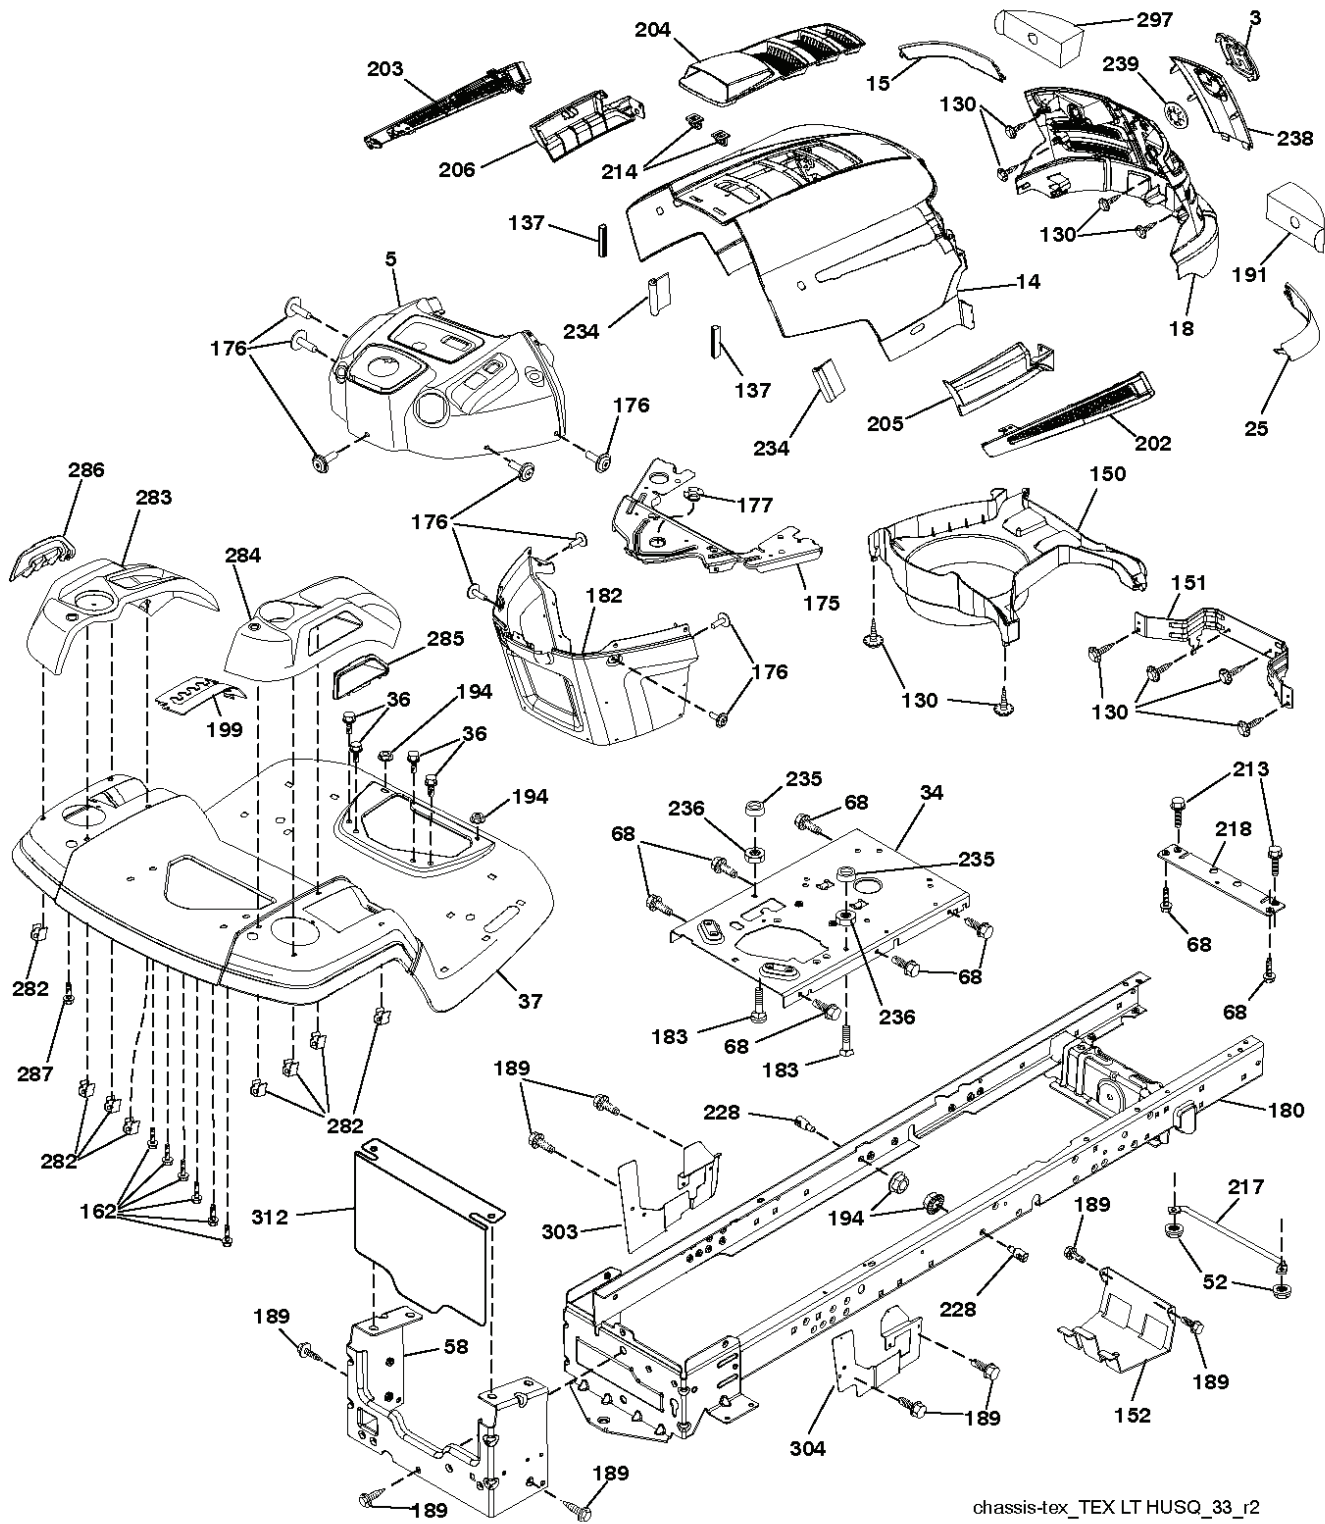

# **SPARE PARTS LIST**

REF.	PART NO.	DESCRIPTION	REMARK	QTY.	KIT
3	532405012	LOGOTYPE		1	
5	532438964	DASH		1	
14	532441267	HOOD		1	
15	532441428	LENS		1	
18	532441368	GRILLE		1	
25	532441427	LENS		1	
34	532196125	PLATE		1	
36	817060512	SCREW		1	
37	532441266	FENDER		1	
52	873680500	NUT		1	
58	532412280	PLATE		1	
68	817490508	SCREW		1	
130	532416358	SCREW		1	
137	532407590	DAMPING PIECE		1	
150	532406662	AIR DUCT		1	
151	532407807	BRACKET		1	
152	532199535	SHIELD		1	
162	532142432	SCREW		1	
175	532199472	PLATE		1	
176	532400776	SCREW		1	
177	532195228	BUSHING		1	
180	532414685	CHASSIS		1	
182	532407176	DASH		1	
183	874520520	BOLT		1	
189	817000512	SCREW		1	
191	532416501	INSERT		1	
194	873900500	NUT		1	
199	532413485	PLATE		1	
202	532441342	COVER		1	
203	532441343	COVER		1	
204	532441375	COVER		1	
205	532441344	SKIRT		1	
206	532441345	SKIRT		1	
213	874760512	BOLT		1	
214	532199145	CLIP		1	
217	532409167	ROD		1	
218	532196395	PLATE		1	
228	532195161	STUD		1	
234	532404742	DAMPING PIECE		1	
235	532406129	SPACER		1	
236	873930500	NUT		1	
238	532441374	SPARE PARTS		1	
239	532404883	CLIP		1	
282	532414110	CLIP		1	
283	532442039	DECK		1	
284	532443330	CONSOLE		1	
285	532416315	CONSOLE		1	
286	532416317	CONSOLE		1	
287	817600406	SCREW		1	
297	532406665	INSERT		1	
303	532425151	SHIELD		1	
304	532425152	SHIELD		1	
312	532425926	SHIELD		1	
--	532439976	PLUG		1	