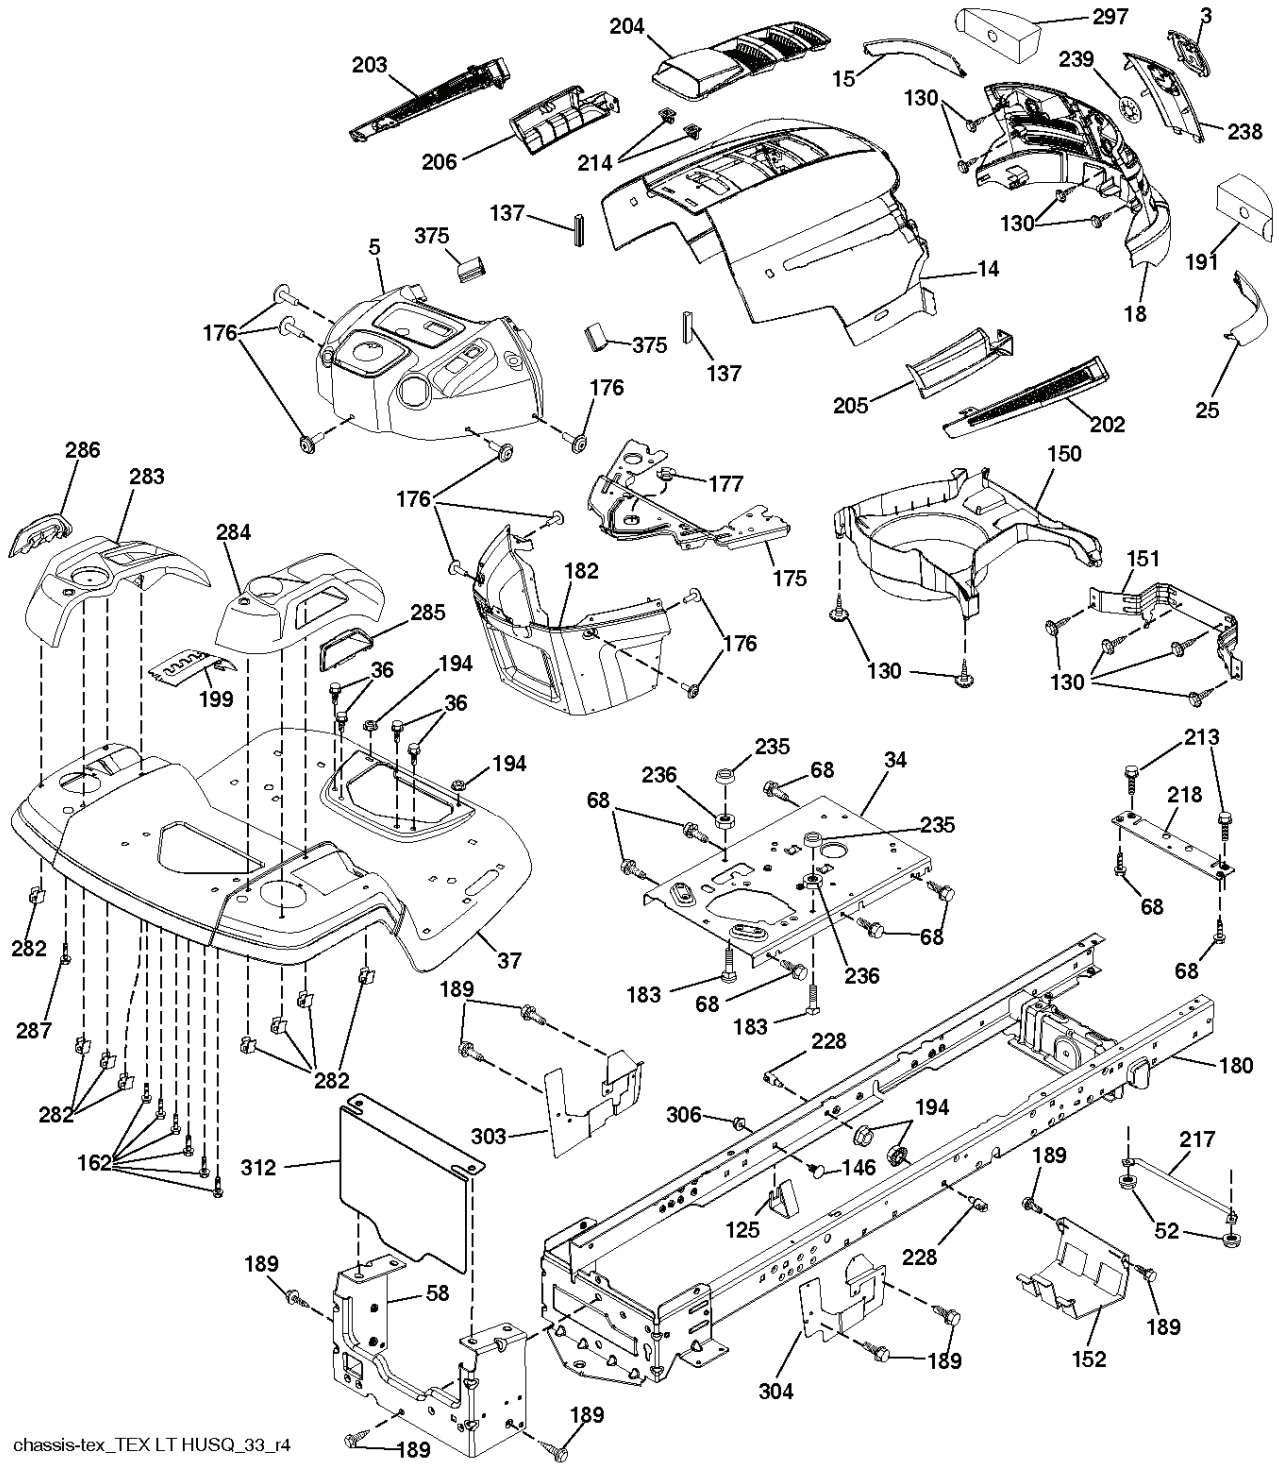

LT126, 96041020403, 2013-04

SPARE PARTS LIST

chassis-tex_TEX LT HUSQ_33_r4

REF.	PART NO.	DESCRIPTION	REMARK	QTY.	KIT
3	581056301	LOGOTYPE		1	
5	532438964	DASH		1	
14	532441267	HOOD		1	
15	532441428	LENS		1	
18	532441368	GRILLE		1	
25	532441427	LENS		1	
34	532447253	PLATE		1	
36	817060512	SCREW		1	
37	532441266	FENDER		1	
52	873680500	NUT		1	
58	532412280	PLATE		1	
68	817490508	SCREW		1	
125	581684801	CLIP		1	
130	532416358	SCREW		1	
137	532407590	DAMPING PIECE		1	
146	581857901	BOLT		1	
150	532406662	AIR DUCT		1	
151	532407807	BRACKET		1	
152	532199535	SHIELD		1	
162	532142432	SCREW		1	
175	532199472	PLATE		1	
176	532400776	SCREW		1	
177	532195228	BUSHING		1	
180	532414685	CHASSIS		1	
182	532407176	DASH		1	
183	874520520	BOLT		1	
189	817000512	SCREW		1	
191	532416501	INSERT		1	
194	873900500	NUT		1	
199	532413485	PLATE		1	
202	532441342	COVER		1	
203	532441343	COVER		1	
204	532441375	COVER		1	
205	532441344	SKIRT		1	
206	532441345	SKIRT		1	
213	874760512	BOLT		1	
214	532199145	CLIP		1	
217	532409167	ROD		1	
218	532196395	PLATE		1	
228	532195161	STUD		1	
235	532406129	SPACER		1	
236	873930500	NUT		1	
238	532441374	SPARE PARTS		1	
239	532404883	CLIP		1	
282	532414110	CLIP		1	
283	532442039	DECK		1	
284	532443330	CONSOLE		1	
285	532416315	CONSOLE		1	
286	532416317	CONSOLE		1	
287	817600406	SCREW		1	
297	532406665	INSERT		1	
303	532425151	SHIELD		1	
304	532425152	SHIELD		1	
306	873900600	NUT		1	
312	532425926	SHIELD		1	
375	586908201	BUMPER		1	
--	532439976	PLUG		1	

REF.	PART NO.	DESCRIPTION	REMARK	QTY.	KIT
1	581579701	DECAL		1	
2	581627301	DECAL		1	
3	581724101	DECAL		1	
4	532437839	DECAL		1	
5	581579801	DECAL		1	
6	581724001	DECAL		1	
7	581579601	DECAL		1	
8	532437410	DECAL		1	
9	532145005	DECAL		1	
10	581578101	DECAL		1	
11	581579301	DECAL		1	
12	581580004	DECAL		1	
13	581578001	DECAL		1	
14	584904601	DECAL		1	
15	532443240	DECAL		1	
--	581724601	DECAL		1	
--	532439681	PLATE		1	
--	532439966	PAD		1	