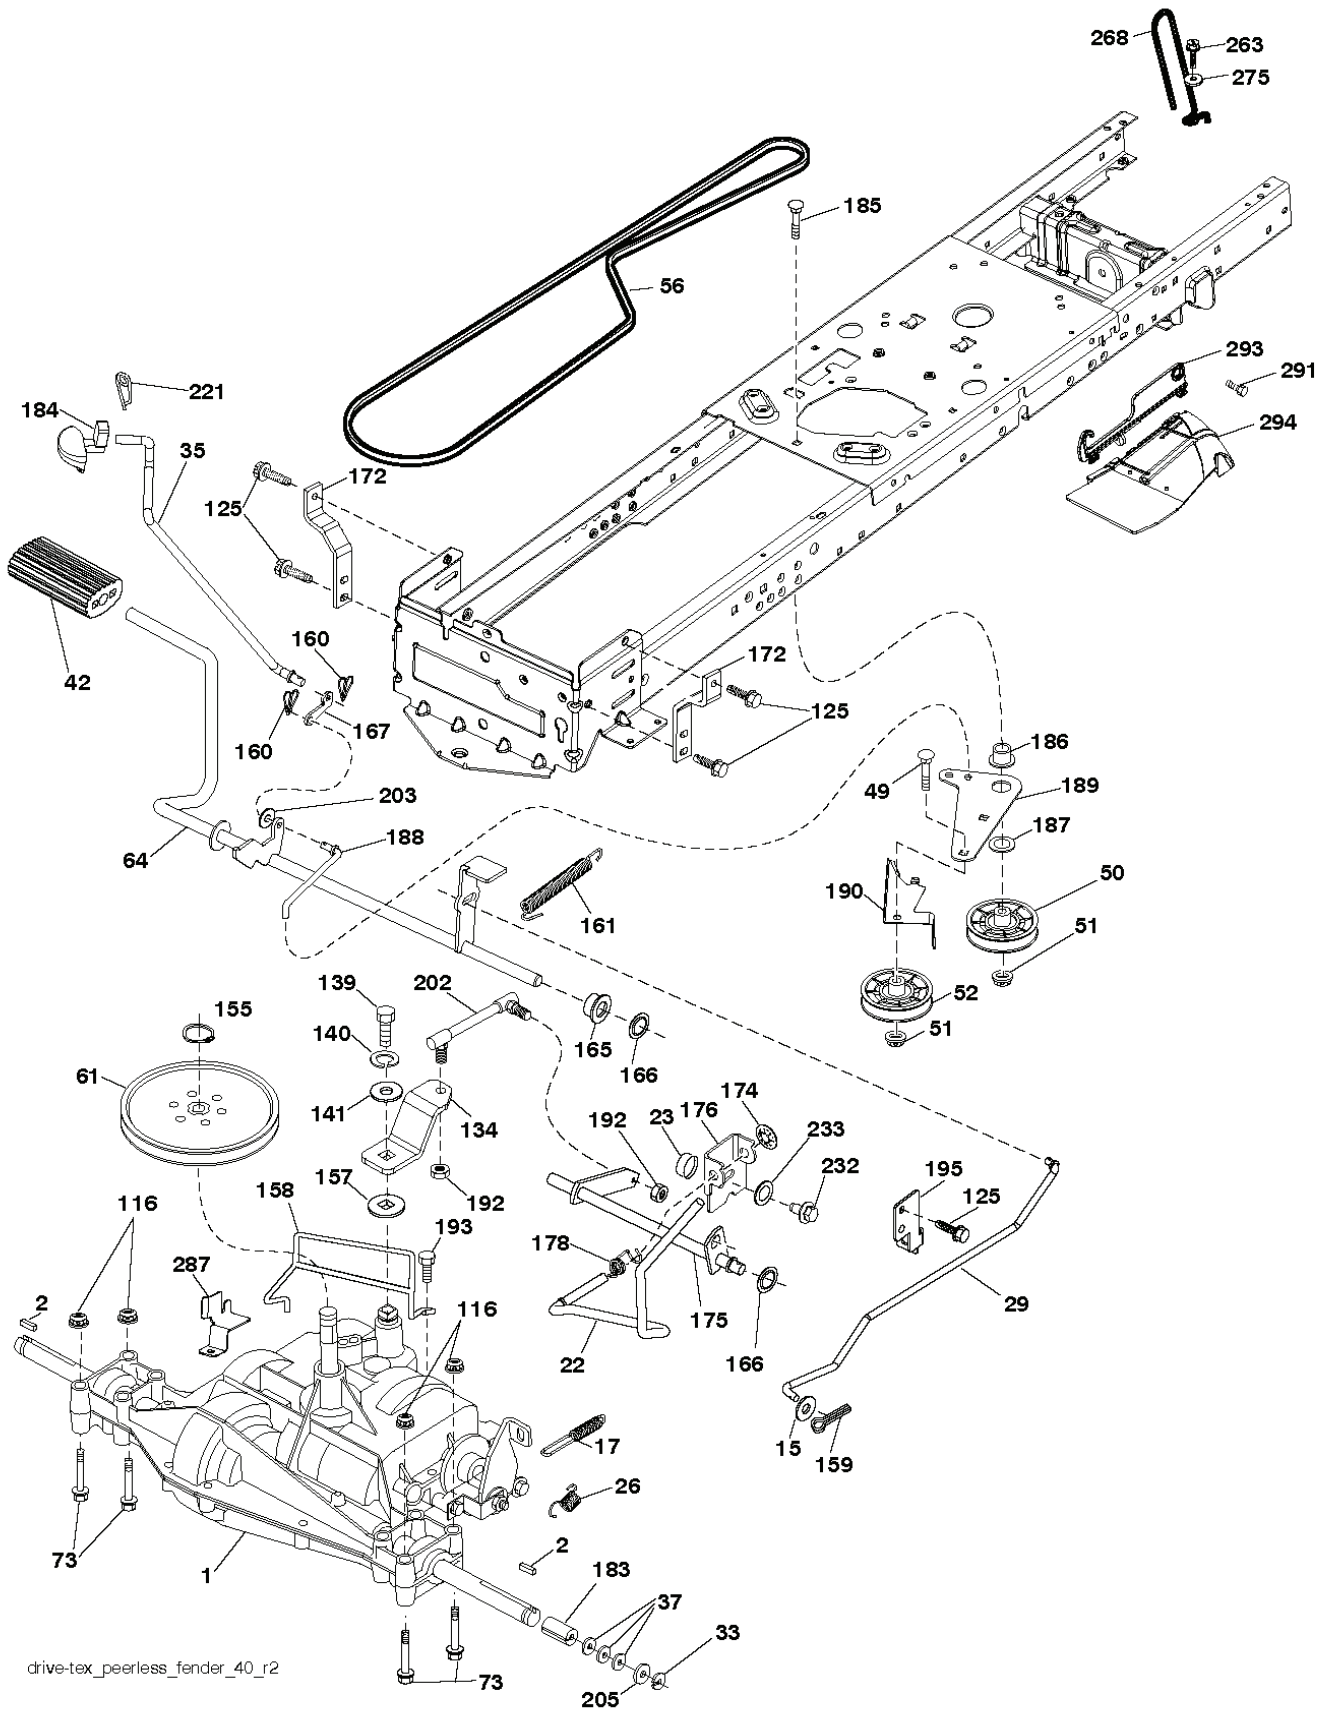

LT126, 96041020403, 2013-04

SPARE PARTS LIST

chassis-tex_TEX LT HUSQ_33_r4

REF.	PART NO.	DESCRIPTION	REMARK	QTY.	KIT
3	581056301	LOGOTYPE		1	
5	532438964	DASH		1	
14	532441267	HOOD		1	
15	532441428	LENS		1	
18	532441368	GRILLE		1	
25	532441427	LENS		1	
34	532447253	PLATE		1	
36	817060512	SCREW		1	
37	532441266	FENDER		1	
52	873680500	NUT		1	
58	532412280	PLATE		1	
68	817490508	SCREW		1	
125	581684801	CLIP		1	
130	532416358	SCREW		1	
137	532407590	DAMPING PIECE		1	
146	581857901	BOLT		1	
150	532406662	AIR DUCT		1	
151	532407807	BRACKET		1	
152	532199535	SHIELD		1	
162	532142432	SCREW		1	
175	532199472	PLATE		1	
176	532400776	SCREW		1	
177	532195228	BUSHING		1	
180	532414685	CHASSIS		1	
182	532407176	DASH		1	
183	874520520	BOLT		1	
189	817000512	SCREW		1	
191	532416501	INSERT		1	
194	873900500	NUT		1	
199	532413485	PLATE		1	
202	532441342	COVER		1	
203	532441343	COVER		1	
204	532441375	COVER		1	
205	532441344	SKIRT		1	
206	532441345	SKIRT		1	
213	874760512	BOLT		1	
214	532199145	CLIP		1	
217	532409167	ROD		1	
218	532196395	PLATE		1	
228	532195161	STUD		1	
235	532406129	SPACER		1	
236	873930500	NUT		1	
238	532441374	SPARE PARTS		1	
239	532404883	CLIP		1	
282	532414110	CLIP		1	
283	532442039	DECK		1	
284	532443330	CONSOLE		1	
285	532416315	CONSOLE		1	
286	532416317	CONSOLE		1	
287	817600406	SCREW		1	
297	532406665	INSERT		1	
303	532425151	SHIELD		1	
304	532425152	SHIELD		1	
306	873900600	NUT		1	
312	532425926	SHIELD		1	
375	586908201	BUMPER		1	
--	532439976	PLUG		1	

REF.	PART NO.	DESCRIPTION	REMARK	QTY.	KIT
1	581579701	DECAL		1	
2	581627301	DECAL		1	
3	581724101	DECAL		1	
4	532437839	DECAL		1	
5	581579801	DECAL		1	
6	581724001	DECAL		1	
7	581579601	DECAL		1	
8	532437410	DECAL		1	
9	532145005	DECAL		1	
10	581578101	DECAL		1	
11	581579301	DECAL		1	
12	581580004	DECAL		1	
13	581578001	DECAL		1	
14	584904601	DECAL		1	
15	532443240	DECAL		1	
--	581724601	DECAL		1	
--	532439681	PLATE		1	
--	532439966	PAD		1	