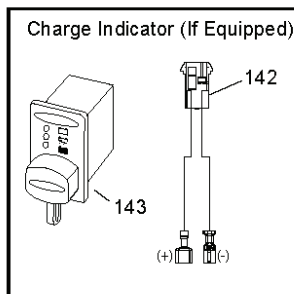

REF.	PART NO.	DESCRIPTION	REMARK	QTY.	KIT
1	581579701	DECAL		1	
2	581627301	DECAL		1	
3	581724101	DECAL		1	
4	532437839	DECAL		1	
5	581579801	DECAL		1	
6	581724001	DECAL		1	
7	581579601	DECAL		1	
8	532437410	DECAL		1	
9	532145005	DECAL		1	
10	581578101	DECAL		1	
11	581579301	DECAL		1	
12	581580004	DECAL		1	
13	581578001	DECAL		1	
14	584904601	DECAL		1	
15	532443240	DECAL		1	
--	581724601	DECAL		1	
--	532439681	PLATE		1	
--	532439966	PAD		1	

T02S

REF.	PART NO.	DESCRIPTION	REMARK	QTY.	KIT
1	532144924	BATTERY		1	
2	874760412	BOLT		1	
8	532193228	BOX		1	
16	532176138	MICRO SWITCH		1	
21	532400252	HARNESS		1	
22	532004152	BULB		1	
25	585555401	CABLE		1	
26	532175158	FUSE		1	
27	873510400	NUT		1	
28	532198885	CABLE		1	
29	532401545	SWITCH		1	
30	532193350	IGNITION MODULE		1	
33	532411935	KEY		1	
34	532110712	SWITCH		1	
40	532401098	CABLE		1	
41	817720408	SCREW		1	
42	532131563	COVER		1	
43	532192507	SOLENOID		1	
55	817060512	SCREW		1	
71	532441544	HARNESS		1	
79	532175242	HOLDER		1	
87	532197802	SWITCH		1	
90	532435395	TERMINAL COVER		1	
92	532196615	CABLE ASSY		1	
93	532192540	SCREW		1	
94	532191834	MODULE.REVERSE.ROS		1	