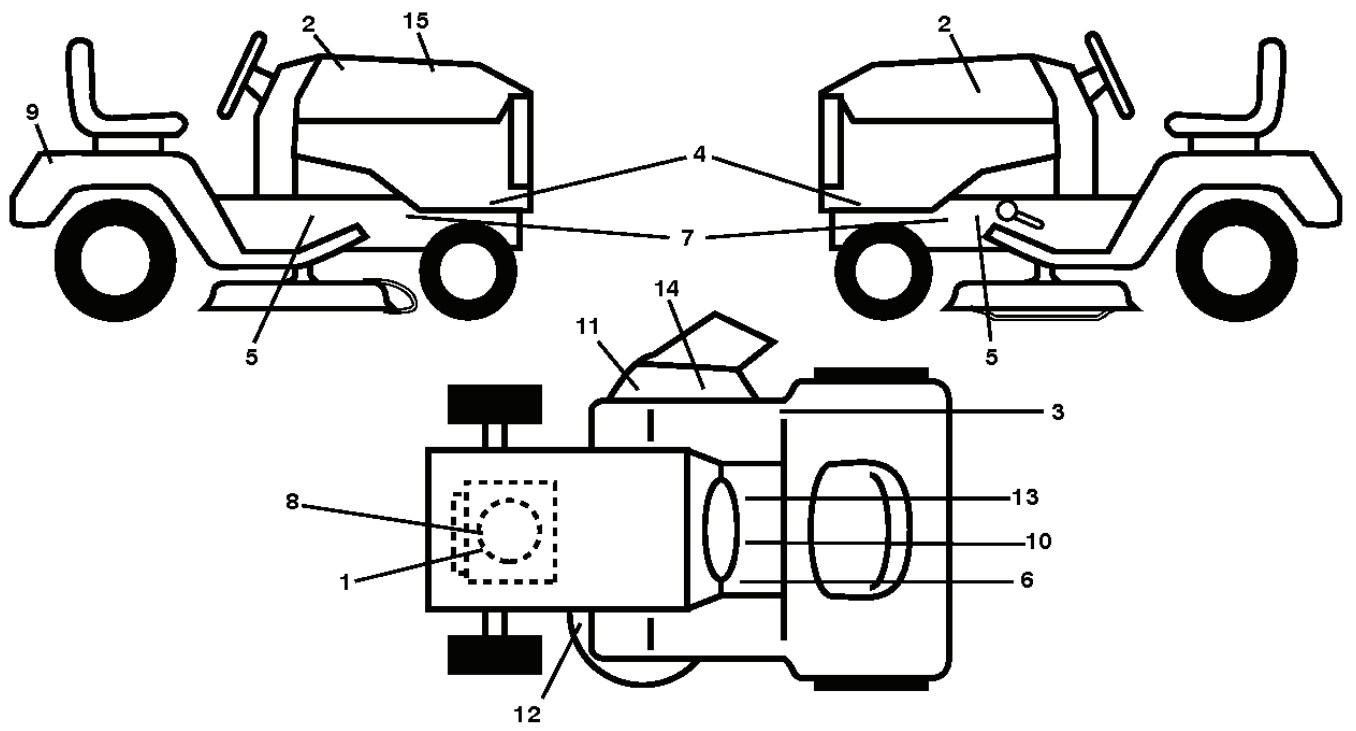

LT126, 96041020403, 2013-04

SPARE PARTS LIST

chassis-tex_TEX LT HUSQ_33_r4

REF.	PART NO.	DESCRIPTION	REMARK	QTY.	KIT
3	581056301	LOGOTYPE		1	
5	532438964	DASH		1	
14	532441267	HOOD		1	
15	532441428	LENS		1	
18	532441368	GRILLE		1	
25	532441427	LENS		1	
34	532447253	PLATE		1	
36	817060512	SCREW		1	
37	532441266	FENDER		1	
52	873680500	NUT		1	
58	532412280	PLATE		1	
68	817490508	SCREW		1	
125	581684801	CLIP		1	
130	532416358	SCREW		1	
137	532407590	DAMPING PIECE		1	
146	581857901	BOLT		1	
150	532406662	AIR DUCT		1	
151	532407807	BRACKET		1	
152	532199535	SHIELD		1	
162	532142432	SCREW		1	
175	532199472	PLATE		1	
176	532400776	SCREW		1	
177	532195228	BUSHING		1	
180	532414685	CHASSIS		1	
182	532407176	DASH		1	
183	874520520	BOLT		1	
189	817000512	SCREW		1	
191	532416501	INSERT		1	
194	873900500	NUT		1	
199	532413485	PLATE		1	
202	532441342	COVER		1	
203	532441343	COVER		1	
204	532441375	COVER		1	
205	532441344	SKIRT		1	
206	532441345	SKIRT		1	
213	874760512	BOLT		1	
214	532199145	CLIP		1	
217	532409167	ROD		1	
218	532196395	PLATE		1	
228	532195161	STUD		1	
235	532406129	SPACER		1	
236	873930500	NUT		1	
238	532441374	SPARE PARTS		1	
239	532404883	CLIP		1	
282	532414110	CLIP		1	
283	532442039	DECK		1	
284	532443330	CONSOLE		1	
285	532416315	CONSOLE		1	
286	532416317	CONSOLE		1	
287	817600406	SCREW		1	
297	532406665	INSERT		1	
303	532425151	SHIELD		1	
304	532425152	SHIELD		1	
306	873900600	NUT		1	
312	532425926	SHIELD		1	
375	586908201	BUMPER		1	
--	532439976	PLUG		1	

REF.	PART NO.	DESCRIPTION	REMARK	QTY.	KIT
1	581579701	DECAL		1	
2	581627301	DECAL		1	
3	581724101	DECAL		1	
4	532437839	DECAL		1	
5	581579801	DECAL		1	
6	581724001	DECAL		1	
7	581579601	DECAL		1	
8	532437410	DECAL		1	
9	532145005	DECAL		1	
10	581578101	DECAL		1	
11	581579301	DECAL		1	
12	581580004	DECAL		1	
13	581578001	DECAL		1	
14	584904601	DECAL		1	
15	532443240	DECAL		1	
--	581724601	DECAL		1	
--	532439681	PLATE		1	
--	532439966	PAD		1	