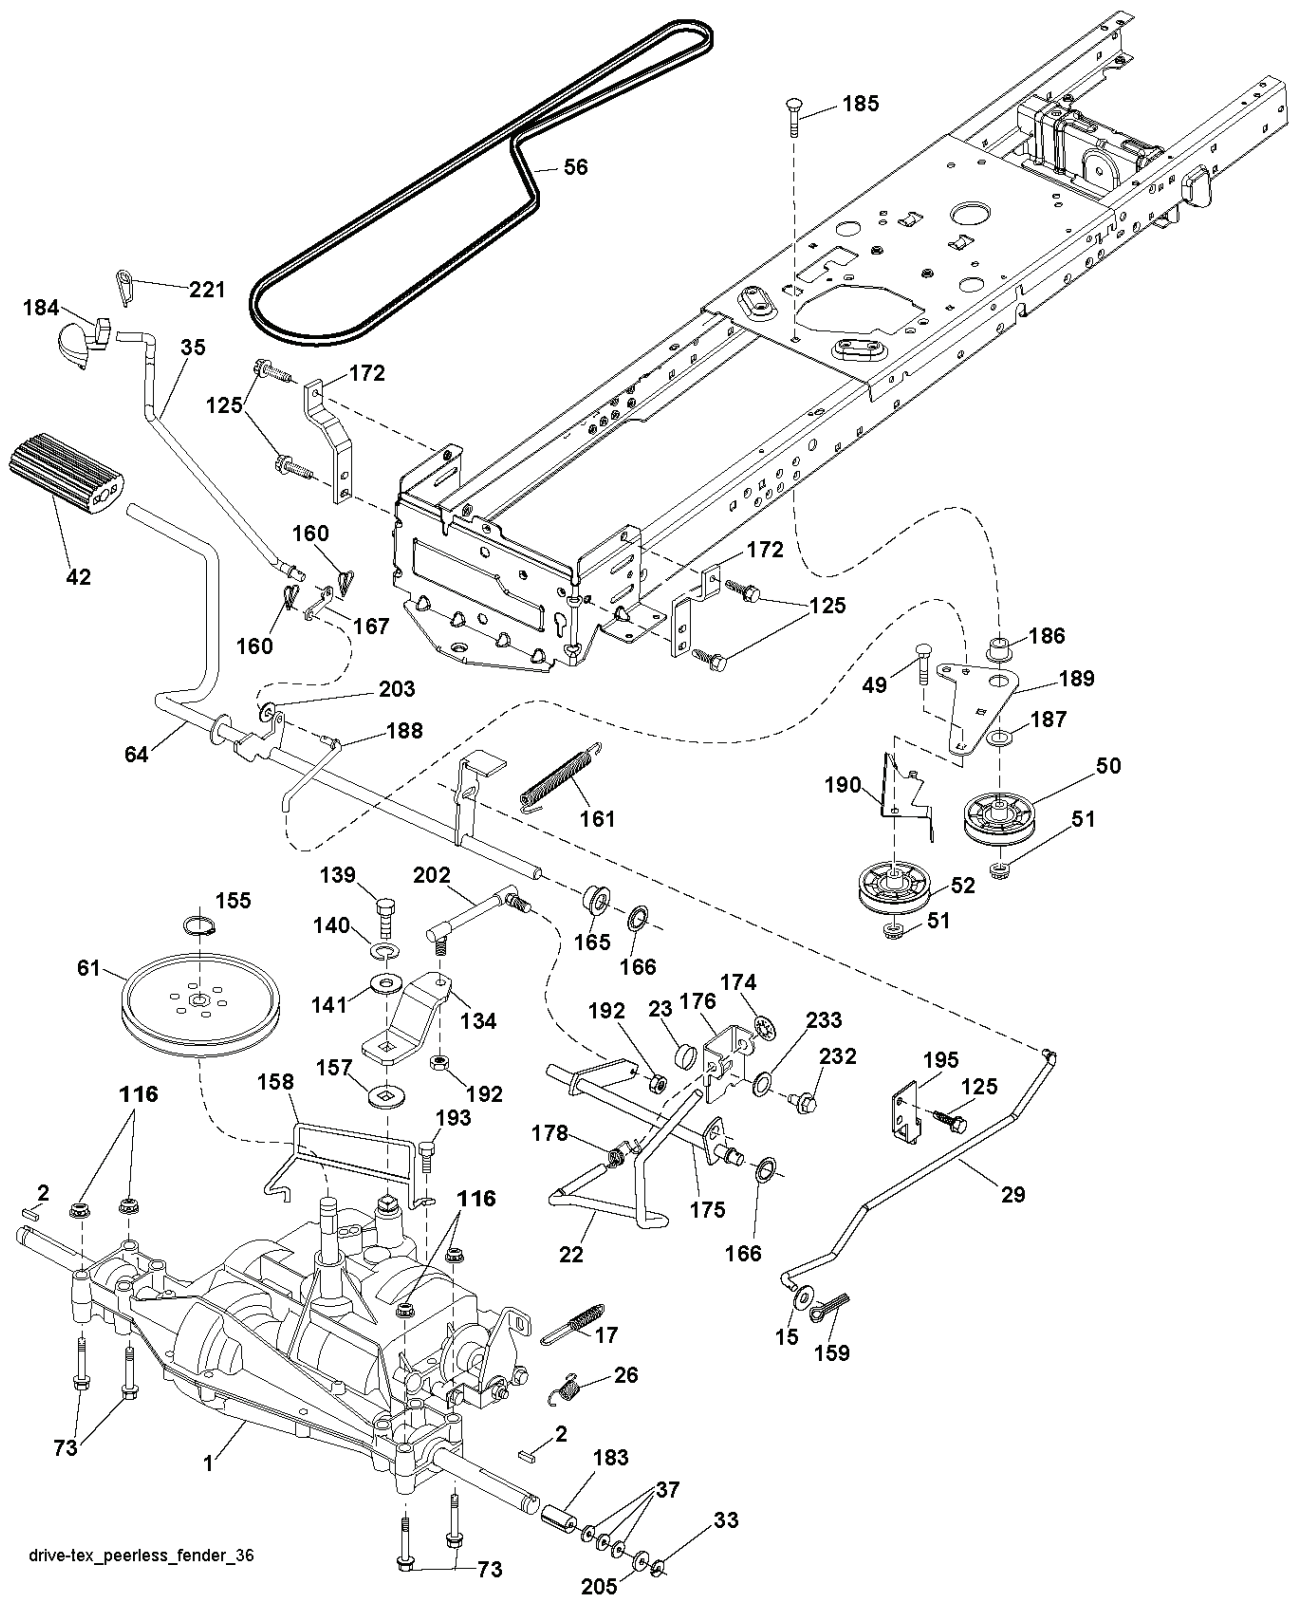

drive-tex_peerless_fender_36

REF.	PART NO.	DESCRIPTION	REMARK	QTY.	KIT
1	000000000	W/O DESCRIPTION	Transaxle, Peerless 206-565	1	
2	532123583	KEY		1	
15	819131316	WASHER		1	
17	532197297	SPRING		1	
22	532197660	ROD		1	
23	532121274	KNOB		1	
26	532197455	SPRING		1	
29	532197267	ROD		1	
33	812000001	RETAINER RING		1	
35	532401031	ROD		1	
37	532121749	WASHER		1	
42	532124872	PEDAL RUBBER		1	
49	872110614	BOLT		1	
50	532194327	PULLEY		1	
51	873900600	NUT		1	
52	532194326	PULLEY		1	
56	532194346	BELT		1	
61	532123666	PULLEY		1	
64	532196200	SHAFT		1	
73	874490544	SCREW		1	
116	873900500	NUT		1	
125	817000512	SCREW		1	
134	532197857	ROD		1	
139	874550412	BOLT		1	
140	810040400	WASHER		1	
141	819091210	WASHER		1	
155	812000028	CLIP		1	
157	532105701	WASHER		1	
158	532194352	BELT GUIDE		1	
159	876020412	SPLIT PIN		1	
160	532169484	PIN		1	
161	532105709	SPRING		1	
165	532196212	BUSHING		1	
166	532428305	NUT		1	
167	532405257	LATCH		1	
172	532197657	STRAP		1	
174	532197289	NUT		1	
175	532197858	SHAFT		1	
176	532196214	ARM		1	
178	532197456	SPRING		1	
183	532137057	SPACER		1	
184	532409747	KNOB		1	
185	872110622	BOLT		1	
186	532194321	SPACER		1	
187	819133210	WASHER		1	
188	532194323	LINK		1	
189	532194317	PLATE		1	
190	532194318	BELT GUIDE		1	
192	532150360	NUT		1	
193	817060512	SCREW		1	
195	532197332	BRACKET		1	
202	532197859	LINK		1	
203	819111116	WASHER		1	
205	532121748	WASHER		1	
221	532403187	SPRING		1	
232	874780716	BOLT		1	
233	532405296	WASHER		1	
	PART NO.		REMARK		KIT