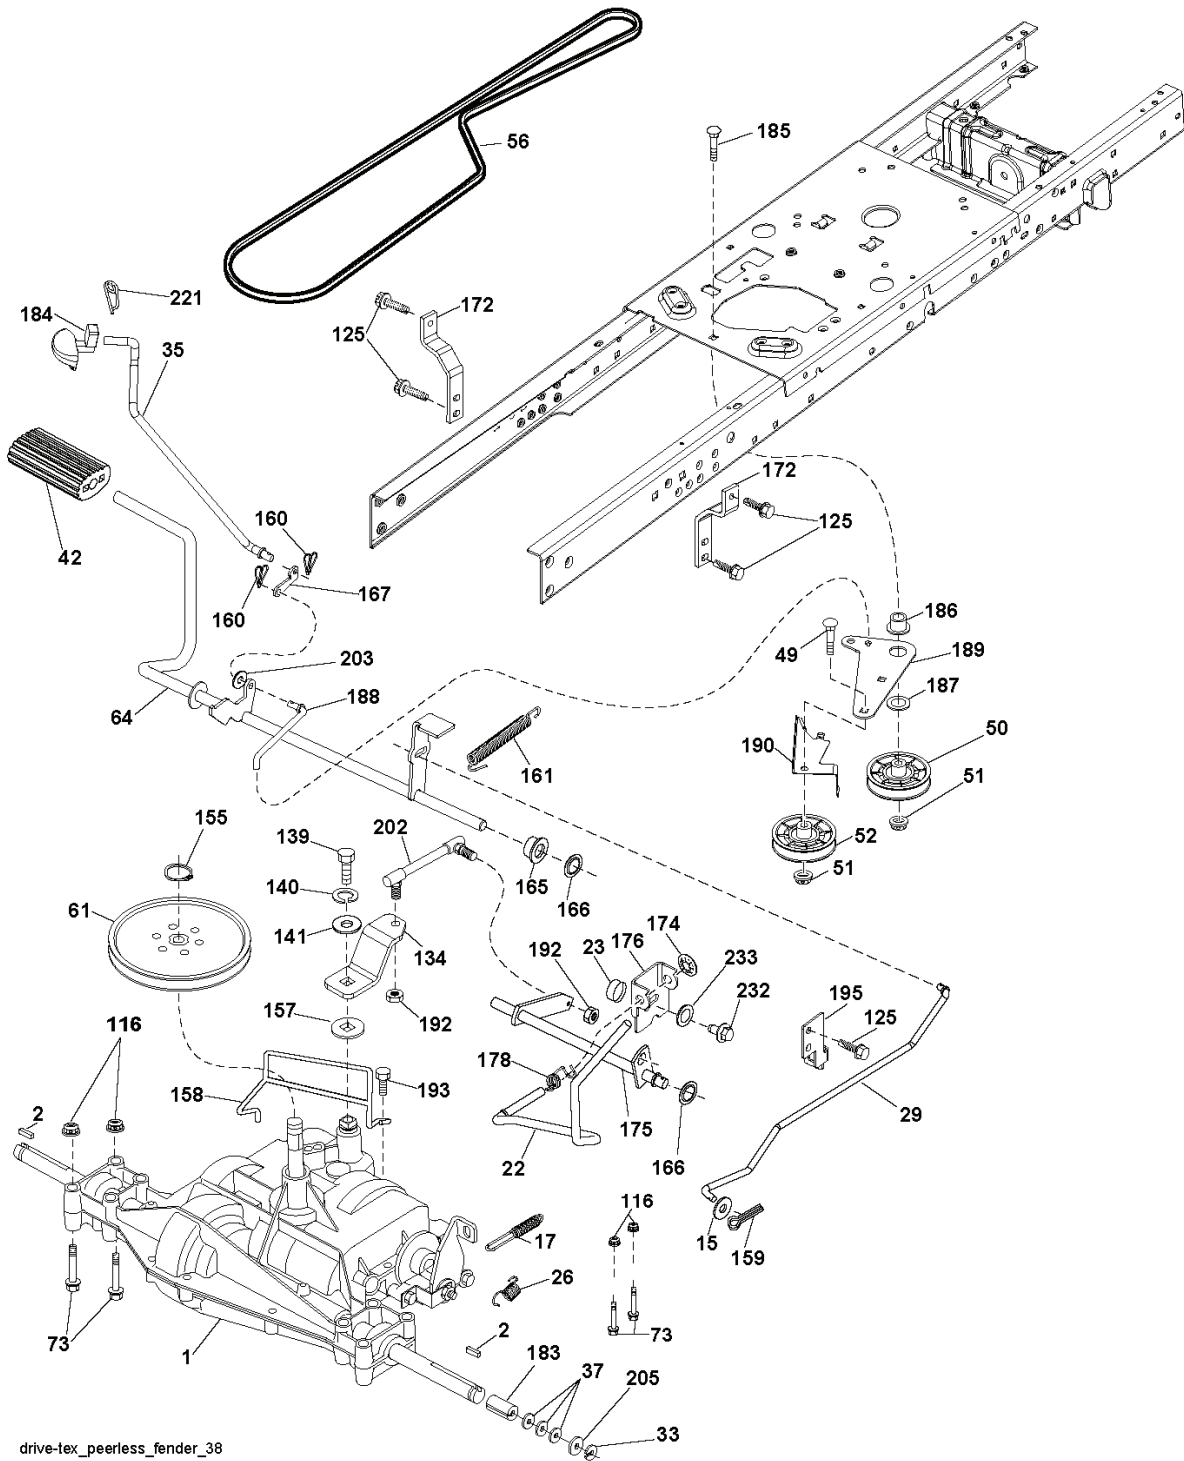

---

REF.	PART NO.	DESCRIPTION	REMARK	QTY.	KIT
1	532400389	LABEL		1	
2	532422012	DECAL		1	
3	532196841	DECAL		1	
4	532408596	LABEL		1	
5	532159736	DECAL		1	
6	532180432	DECAL		1	
7	532182166	DECAL		1	
9	532145005	DECAL		1	
10	532140837	DECAL		1	
11	532196357	DECALC."DANGER DEFLECTEUR"		1	
12	532194302	DECALC.SHEMA MONTAGE		1	
13	532159737	DECAL		1	
14	532401146	DECAL		1	
15	532413001	DECAL		1	
--	532410805	PAD		1	
--	532411056	PAD		1	
--	532162598	DECAL		1	

drive-tex\_peerless\_fender\_38

REF.	PART NO.	DESCRIPTION	REMARK	QTY.	KIT
1	000000000	W/O DESCRIPTION	Transaxle, Peerless 206-565	1	
2	532123583	KEY		1	
15	819131316	WASHER		1	
17	532197297	SPRING		1	
22	532197660	ROD		1	
23	532121274	KNOB		1	
26	532197455	SPRING		1	
29	532197267	ROD		1	
33	812000001	RETAINER RING		1	
35	532401031	ROD		1	
37	532121749	WASHER		1	
42	532124872	PEDAL RUBBER		1	
49	872110614	BOLT		1	
50	532194327	PULLEY		1	
51	873900600	NUT		1	
52	532194326	PULLEY		1	
56	532194346	BELT		1	
61	532123666	PULLEY		1	
64	532196200	SHAFT		1	
73	874490544	SCREW		1	
116	873900500	NUT		1	
125	817000512	SCREW		1	
134	532197857	ROD		1	
139	874550412	BOLT		1	
140	810040400	WASHER		1	
141	819091210	WASHER		1	
155	812000028	CLIP		1	
157	532105701	WASHER		1	
158	532194352	BELT GUIDE		1	
159	876020412	SPLIT PIN		1	
160	532169484	PIN		1	
161	532105709	SPRING		1	
165	532196212	BUSHING		1	
166	532428305	NUT		1	
167	532405257	LATCH		1	
172	532197657	STRAP		1	
174	532197289	NUT		1	
175	532197858	SHAFT		1	
176	532196214	ARM		1	
178	532197456	SPRING		1	
183	532137057	SPACER		1	
184	532409747	KNOB		1	
185	872110622	BOLT		1	
186	532194321	SPACER		1	
187	819133210	WASHER		1	
188	532194323	LINK		1	
189	532194317	PLATE		1	
190	532194318	BELT GUIDE		1	
192	532150360	NUT		1	
193	817060512	SCREW		1	
195	532197332	BRACKET		1	
202	532197859	LINK		1	
203	819111116	WASHER		1	
205	532121748	WASHER		1	
221	532403187	SPRING		1	
232	874780716	BOLT		1	
233	532405296	WASHER		1	