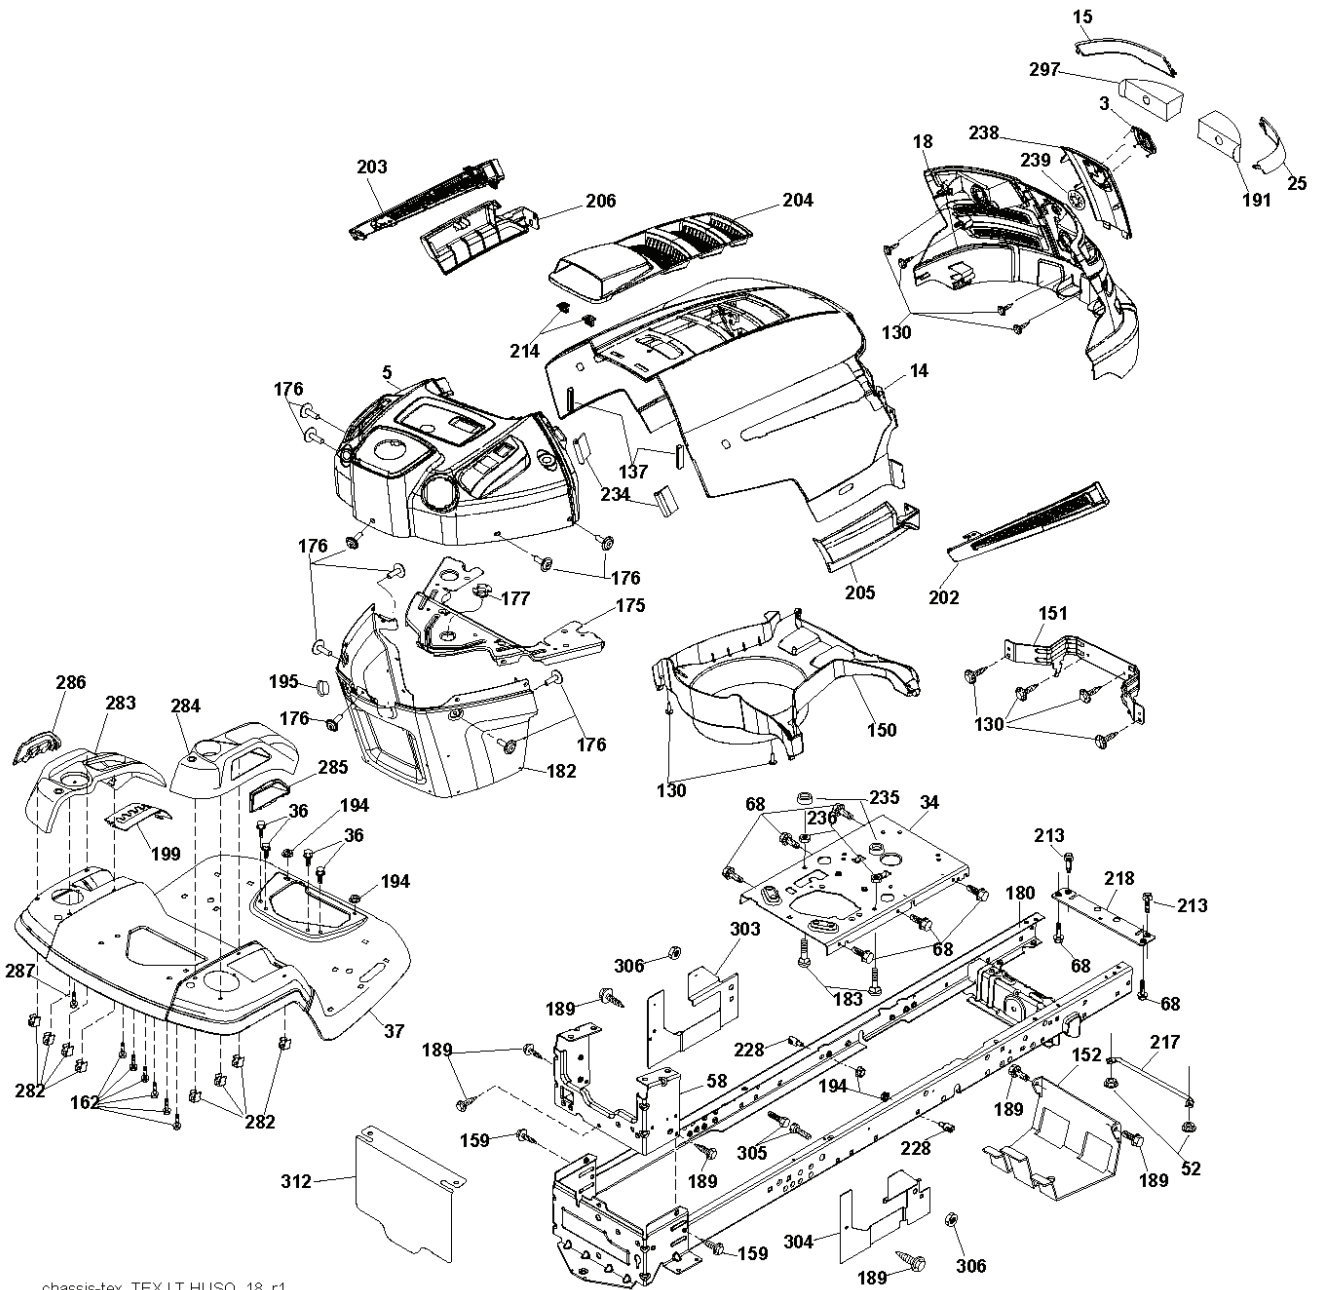

# **SPARE PARTS LIST**

chassis-tex\_TEX LT HUSQ\_18\_r1

REF.	PART NO.	DESCRIPTION	REMARK	QTY.	KIT
3	532405012	LOGOTYPE		1	
5	532407592	PANEL		1	
14	532411073	HOOD		1	
15	532411079	LENS		1	
18	532426963	GRILLE		1	
25	532411078	LENS		1	
34	532196125	PLATE		1	
36	817060512	SCREW		1	
37	532416307	FENDER		1	
52	873680500	NUT		1	
58	532412280	PLATE		1	
68	817490508	SCREW		1	
130	532416358	SCREW		1	
137	532407590	DAMPING PIECE		1	
150	532407537	AIR CONDUCTOR		1	
151	532407807	BRACKET		1	
152	532199535	SHIELD		1	
159	817000612	SCREW		1	
162	532142432	SCREW		1	
175	532199472	PLATE		1	
176	532400776	SCREW		1	
177	532195228	BUSHING		1	
180	532415063	FRAME		1	
182	532407176	DASH		1	
183	874520520	BOLT		1	
189	817000512	SCREW		1	
191	532416500	INSERT		1	
194	873900500	NUT		1	
195	532411115	PLUG		1	
199	532413485	PLATE		1	
202	532411074	AIR CONDUCTOR		1	
203	532411075	AIR CONDUCTOR		1	
204	532411116	AIR CONDUCTOR		1	
205	532411076	FENDER		1	
206	532411077	FENDER		1	
213	874760512	BOLT		1	
214	532199145	CLIP		1	
217	532409167	ROD		1	
218	532196395	PLATE		1	
228	532195161	STUD		1	
234	532404742	DAMPING PIECE		1	
235	532406129	SPACER		1	
236	873930500	NUT		1	
238	532411119	FRONT COVER		1	
239	532404883	CLIP		1	
282	532414110	CLIP		1	
283	532416316	CONSOLE		1	
284	532416314	CONSOLE		1	
285	532416315	CONSOLE		1	
286	532416317	CONSOLE		1	
287	817600406	SCREW		1	
297	532406665	INSERT		1	
303	532420959	SHIELD		1	
304	532421509	SHIELD		1	
305	872110606	BOLT		1	
306	873900600	NUT		1	
312	532420960	SHIELD		1	

---

REF.	PART NO.	DESCRIPTION	REMARK	QTY.	KIT
1	532400389	LABEL		1	
2	532422012	DECAL		1	
3	532196841	DECAL		1	
4	532408596	LABEL		1	
5	532159736	DECAL		1	
6	532180432	DECAL		1	
7	532182166	DECAL		1	
9	532145005	DECAL		1	
10	532140837	DECAL		1	
11	532196357	DECALC."DANGER DEFLECTEUR"		1	
12	532194302	DECALC.SHEMA MONTAGE		1	
13	532159737	DECAL		1	
14	532401146	DECAL		1	
15	532413001	DECAL		1	
--	532410805	PAD		1	
--	532411056	PAD		1	
--	532162598	DECAL		1	