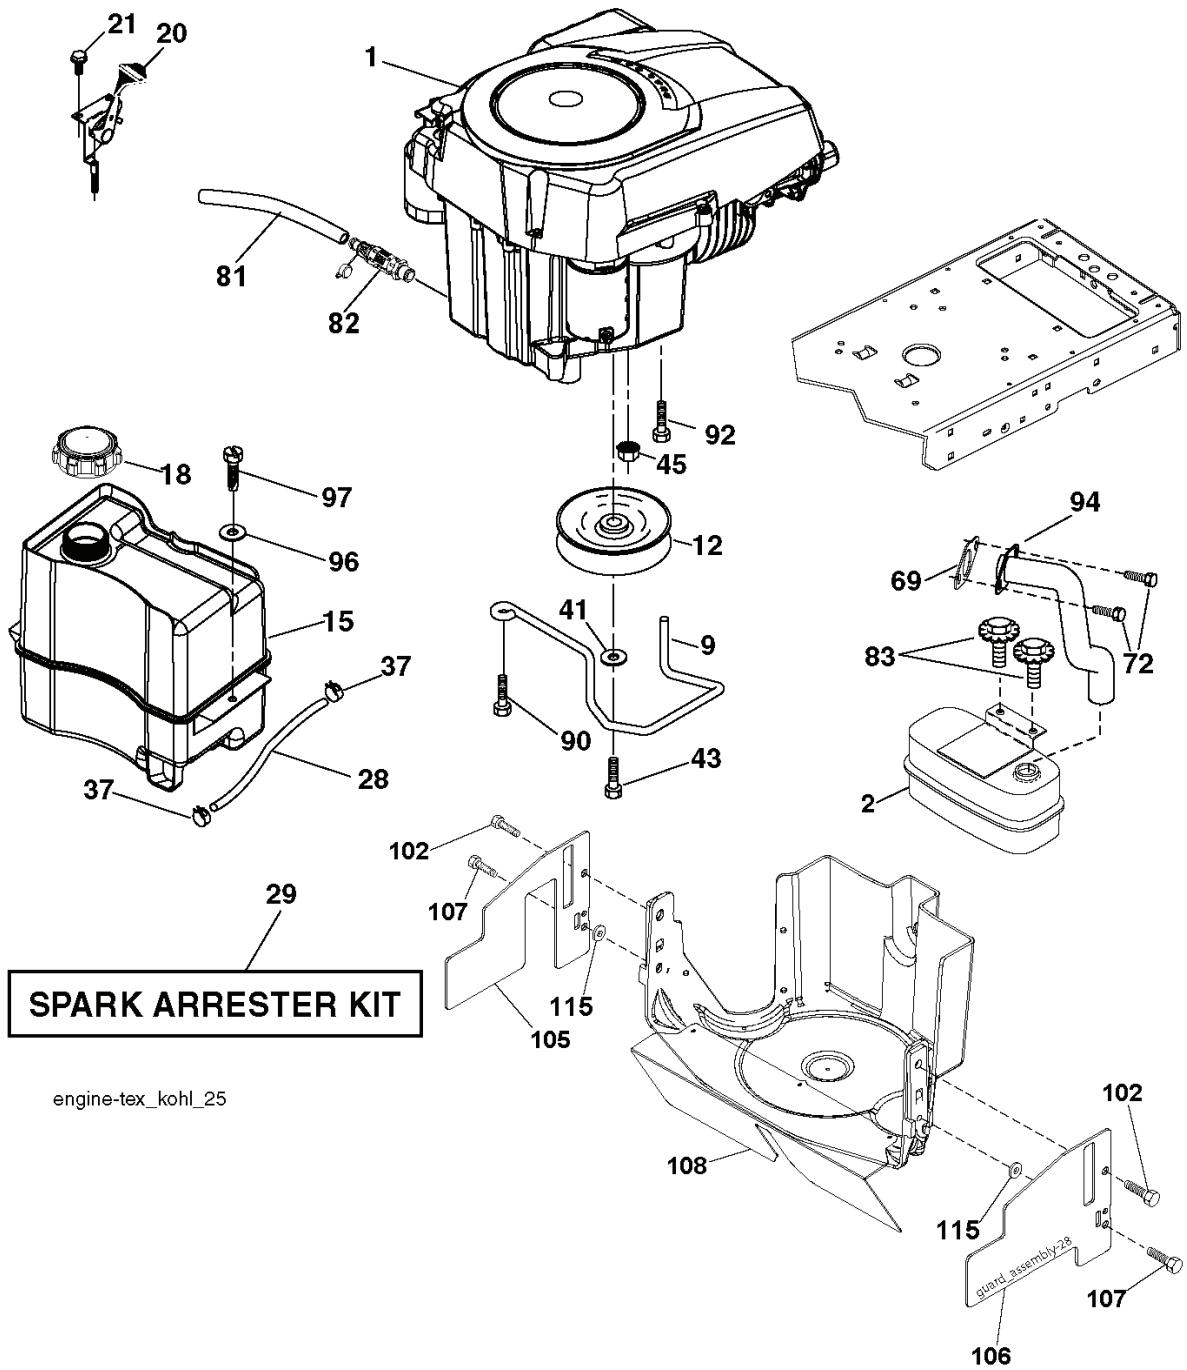

T02S

REF.	PART NO.	DESCRIPTION	REMARK	QTY.	KIT
1	532163465	BATTERY		1	
2	874760412	BOLT		1	
8	532193228	BOX		1	
16	532176138	MICRO SWITCH		1	
21	532400252	HARNESS		1	
22	532004152	BULB		1	
25	532412894	CABLE.STARTER.GGA.BL/R*SUBS/2*		1	
26	532175158	FUSE		1	
27	873510400	NUT		1	
28	532198885	CABLE		1	
29	532401545	SWITCH		1	
30	532193350	IGNITION MODULE		1	
33	532411935	KEY		1	
34	532110712	SWITCH		1	
40	532401098	CABLE		1	
41	817720408	SCREW		1	
42	532131563	COVER		1	
43	532192507	SOLENOID		1	
55	817060512	SCREW		1	
71	532400449	CABLE		1	
79	532175242	HOLDER		1	
87	532197802	SWITCH		1	
90	532400725	COVER		1	
92	532196615	CABLE ASSY		1	
93	532192540	SCREW		1	
94	532191834	MODULE.REVERSE.ROS		1	