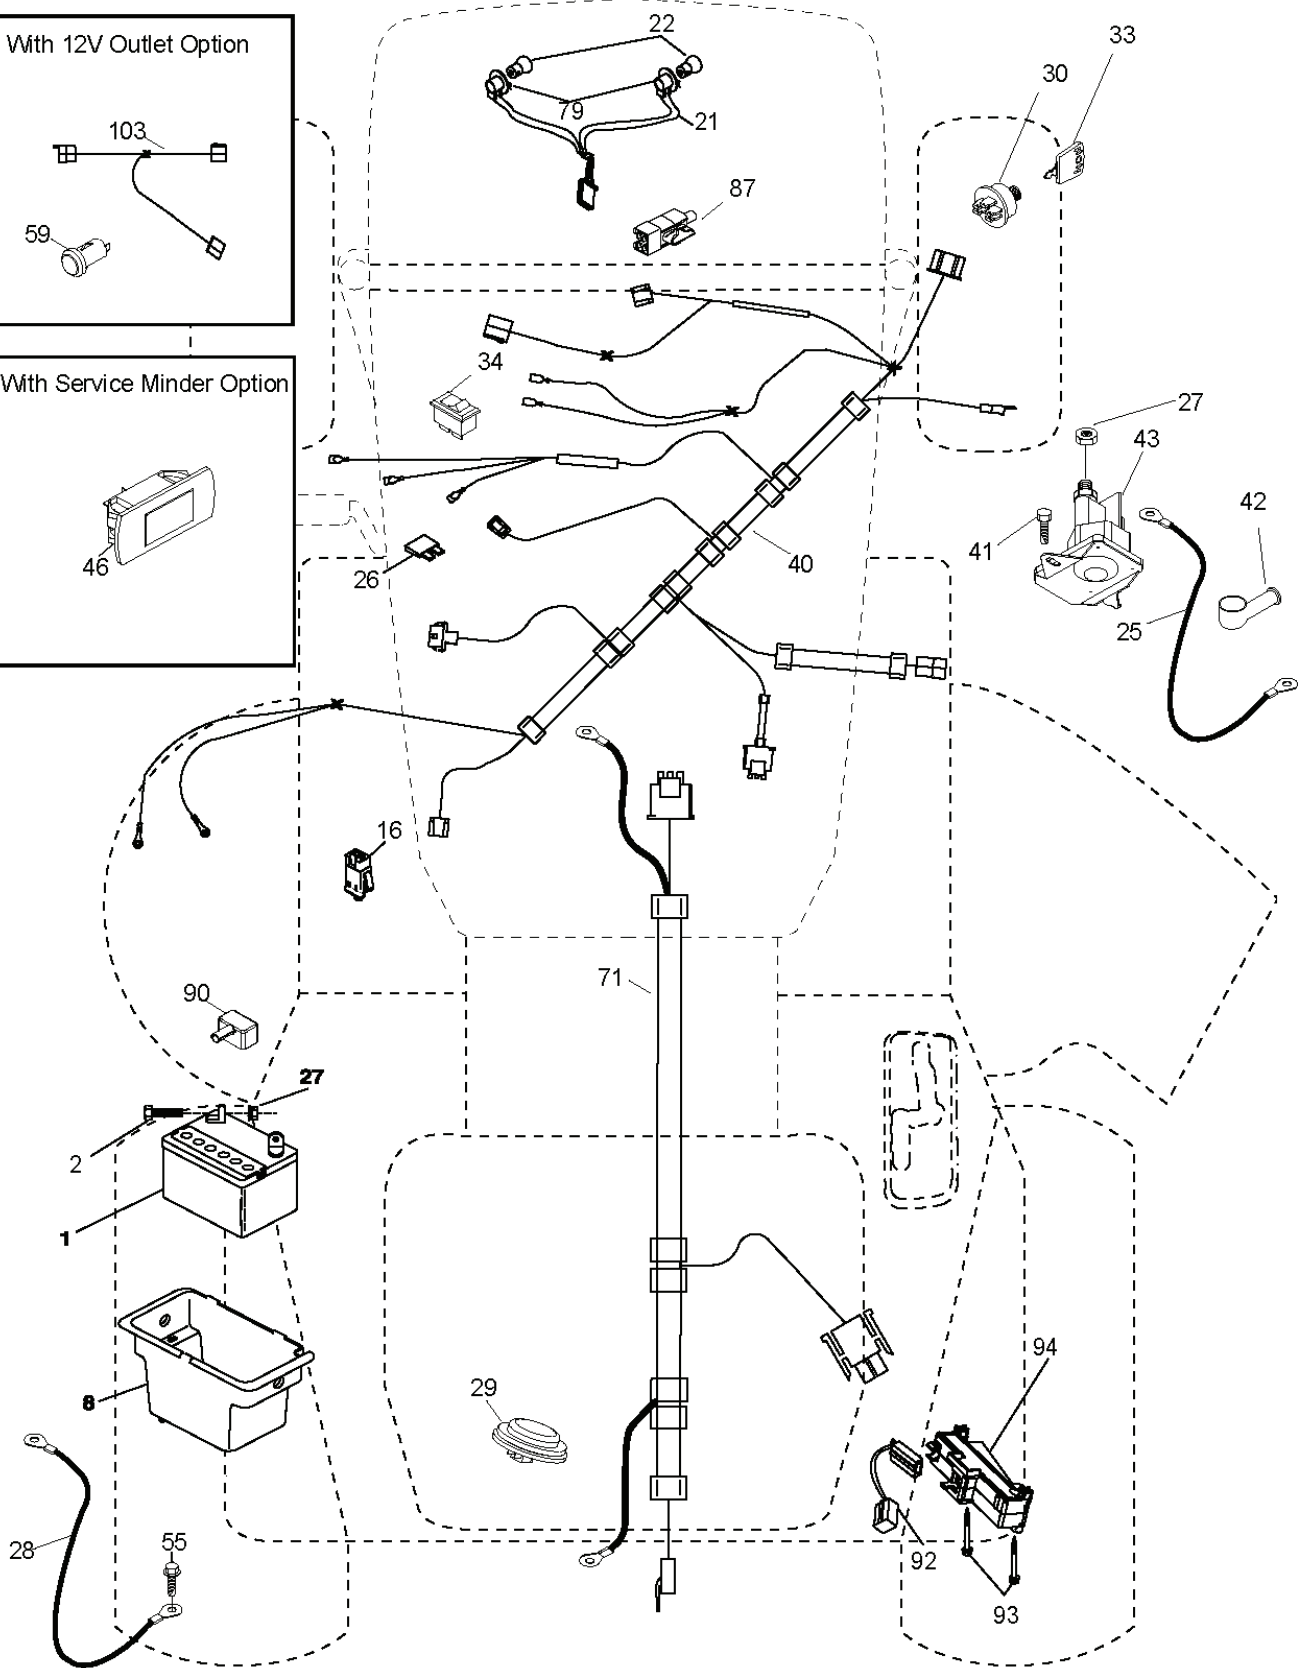

T02S

REF.	PART NO.	DESCRIPTION	REMARK	QTY.	KIT
1	532163465	BATTERY		1	
2	874760412	BOLT		1	
8	532193228	BOX		1	
16	532176138	MICRO SWITCH		1	
21	532400252	HARNESS		1	
22	532004152	BULB		1	
25	532412894	CABLE.STARTER.GGA.BL/R*SUBS/2*		1	
26	532175158	FUSE		1	
27	873510400	NUT		1	
28	532198885	CABLE		1	
29	532401545	SWITCH		1	
30	532193350	IGNITION MODULE		1	
33	532411935	KEY		1	
34	532110712	SWITCH		1	
40	532401098	CABLE		1	
41	817720408	SCREW		1	
42	532131563	COVER		1	
43	532192507	SOLENOID		1	
55	817060512	SCREW		1	
71	532400449	CABLE		1	
79	532175242	HOLDER		1	
87	532197802	SWITCH		1	
90	532400725	COVER		1	
92	532196615	CABLE ASSY		1	
93	532192540	SCREW		1	
94	532191834	MODULE.REVERSE.ROS		1