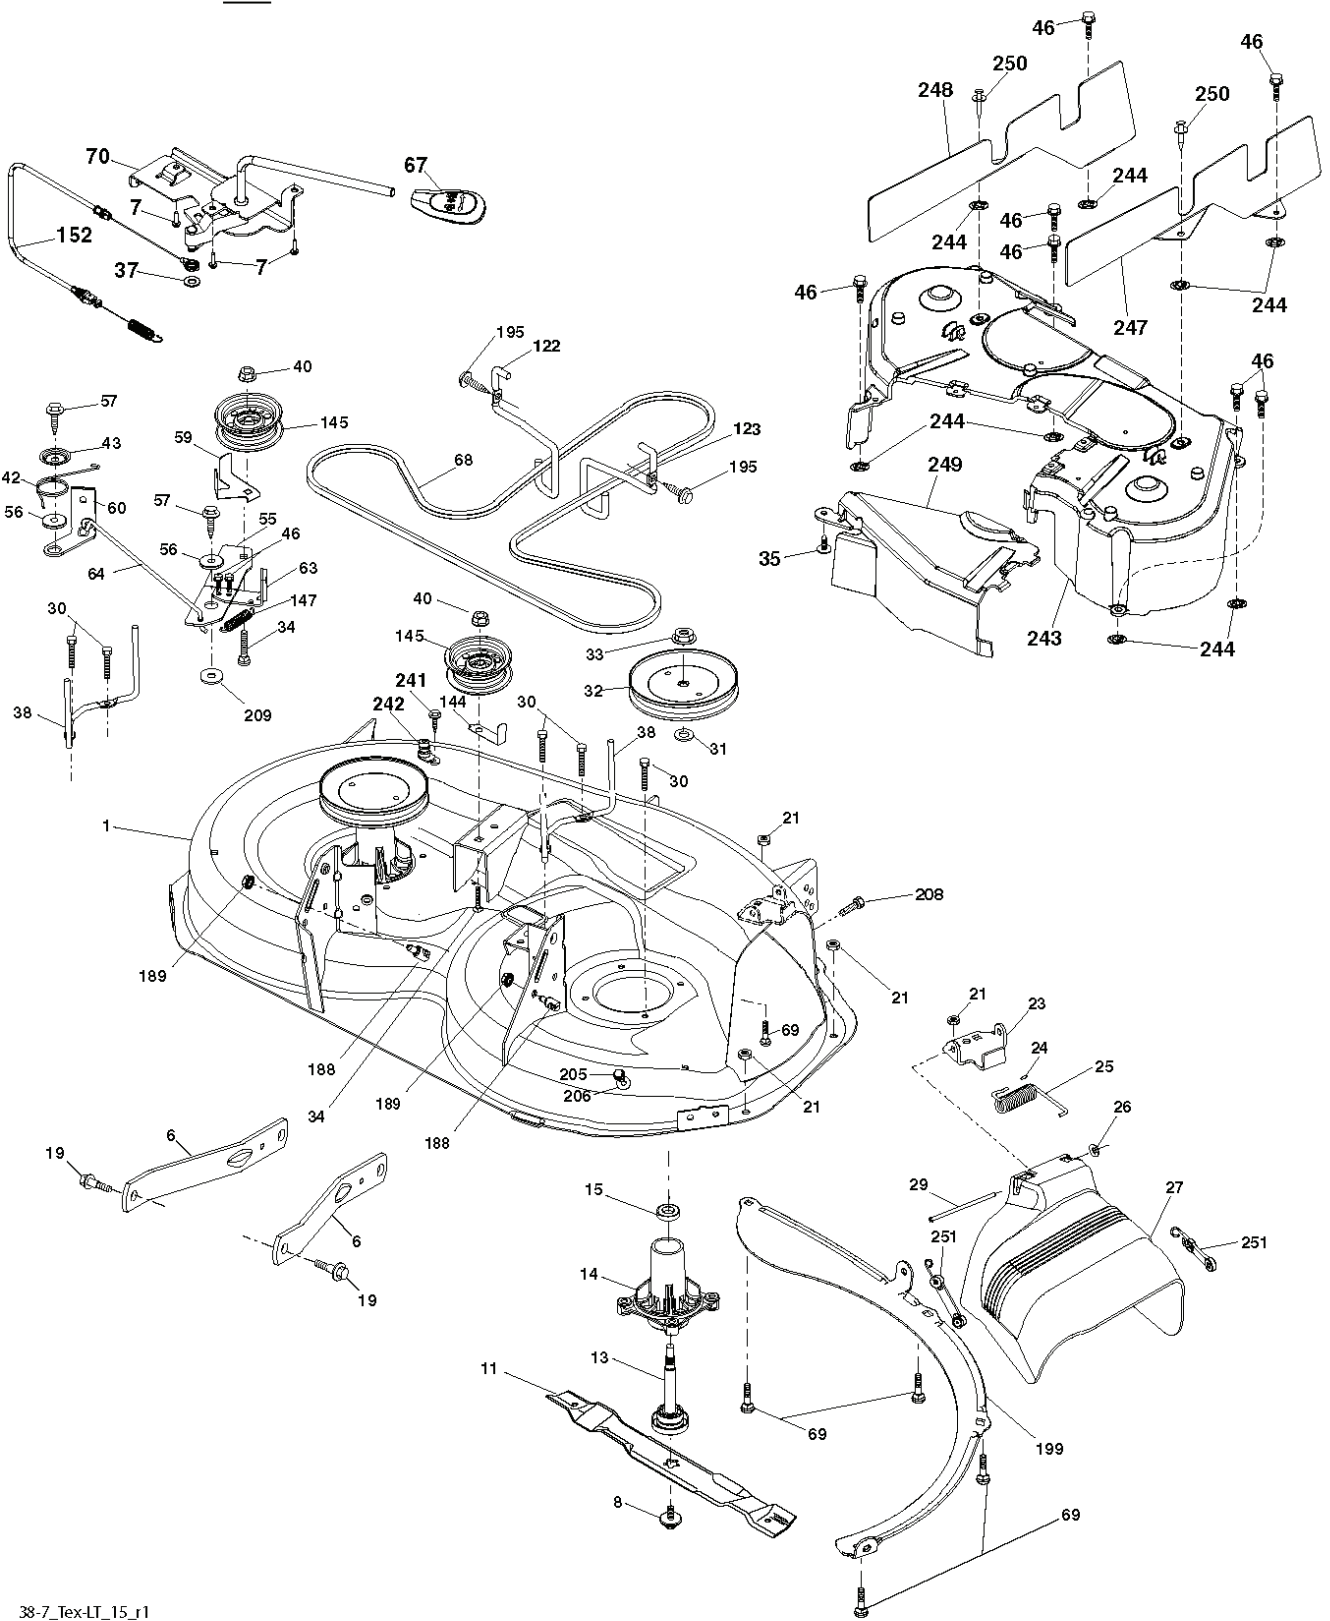

REF.	PART NO.	DESCRIPTION	REMARK	QTY.	KIT
1	532194251	HOUSING		1	
6	532195186	ARM		1	
7	532416358	SCREW		1	
8	532193003	SCREW		1	
11	532193957	RIDE ON BLADE		1	
13	532192872	SHAFT ASSY		1	
14	532187281	BEARING HOUSING		1	
15	532110485	BEARING		1	
19	532196539	BOLT		1	
21	873680500	NUT		1	
23	532192557	HINGE		1	
24	532105304	HUB CAP		1	
25	532197026	TORSION SPRING		1	
26	532110452	NUT		1	
27	532401618	DEFLECTOR		1	
29	532131491	SHAFT		1	
30	532173984	SCREW		1	
31	532187690	WASHER		1	
32	532199789	PULLEY		1	
33	532400234	NUT		1	
34	872110612	BOLT		1	
35	532133835	XMAS TREE FASTNER		1	
37	819131316	WASHER		1	
38	532199541	BELT GUIDE		1	
40	873900600	NUT		1	
42	532197256	SPRING		1	
43	532198410	SPRING		1	
46	532137729	SCREW		1	
55	532197249	ARM		1	
56	532199092	SPACER		1	
57	817000616	SCREW		1	
59	532141043	GUARD		1	
60	532199471	ARM		1	
63	532199470	ARM		1	
64	532199790	LINK		1	
67	532403012	HANDLE		1	
68	532408381	BELT		1	
69	872140505	BOLT		1	
70	532401246	CLUTCH		1	
122	532197258	BELT GUIDE		1	
123	532197259	BELT GUIDE		1	
144	532193414	BELT GUIDE		1	
145	532193197	PULLEY		1	
147	532401872	SPRING		1	
152	532408714	CABLE		1	
188	532195161	STUD		1	
189	873900500	NUT		1	
195	817000612	SCREW		1	
199	532400095	BAFFLE		1	
205	817490416	SCREW		1	
206	819091416	WASHER		1	
208	817670608	SCREW		1	
209	819133210	WASHER		1	
241	532152927	SCREW		1	
242	532415598	HOSE COUPLING		1	
243	532406510	COVER		1	
244	532423062	NUT		1	
247	532430258	SHIELD		1	
248	532430259	SHIELD		1	
249	532406514	COVER		1	
250	532427350	SCREW		1	
251	532436087	ELASTIC STRAP		1	
--	532192870	SPINDLE		1	
--	532431691	CUTTING DECK		1