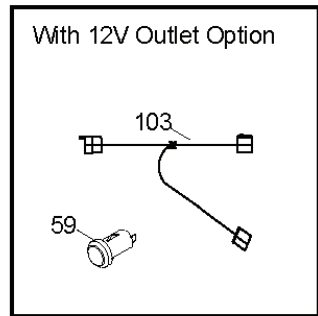

T02S

REF.	PART NO.	DESCRIPTION	REMARK	QTY.	KIT
1	532163465	BATTERY		1	
2	874760412	BOLT		1	
8	532193228	BOX		1	
16	532176138	MICRO SWITCH		1	
21	532400252	HARNESS		1	
22	532004152	BULB		1	
25	532412894	CABLE.STARTER.GGA.BL/R*SUBS/2*		1	
26	532175158	FUSE		1	
27	873510400	NUT		1	
28	532198885	CABLE		1	
29	532401545	SWITCH		1	
30	532193350	IGNITION MODULE		1	
33	532411935	KEY		1	
34	532110712	SWITCH		1	
40	532401098	CABLE		1	
41	817720408	SCREW		1	
42	532131563	COVER		1	
43	532192507	SOLENOID		1	
55	817060512	SCREW		1	
71	532400449	CABLE		1	
79	532175242	HOLDER		1	
87	532197802	SWITCH		1	
90	532400725	COVER		1	
92	532196615	CABLE ASSY		1	
93	532192540	SCREW		1	
94	532191834	MODULE.REVERSE.ROS		1