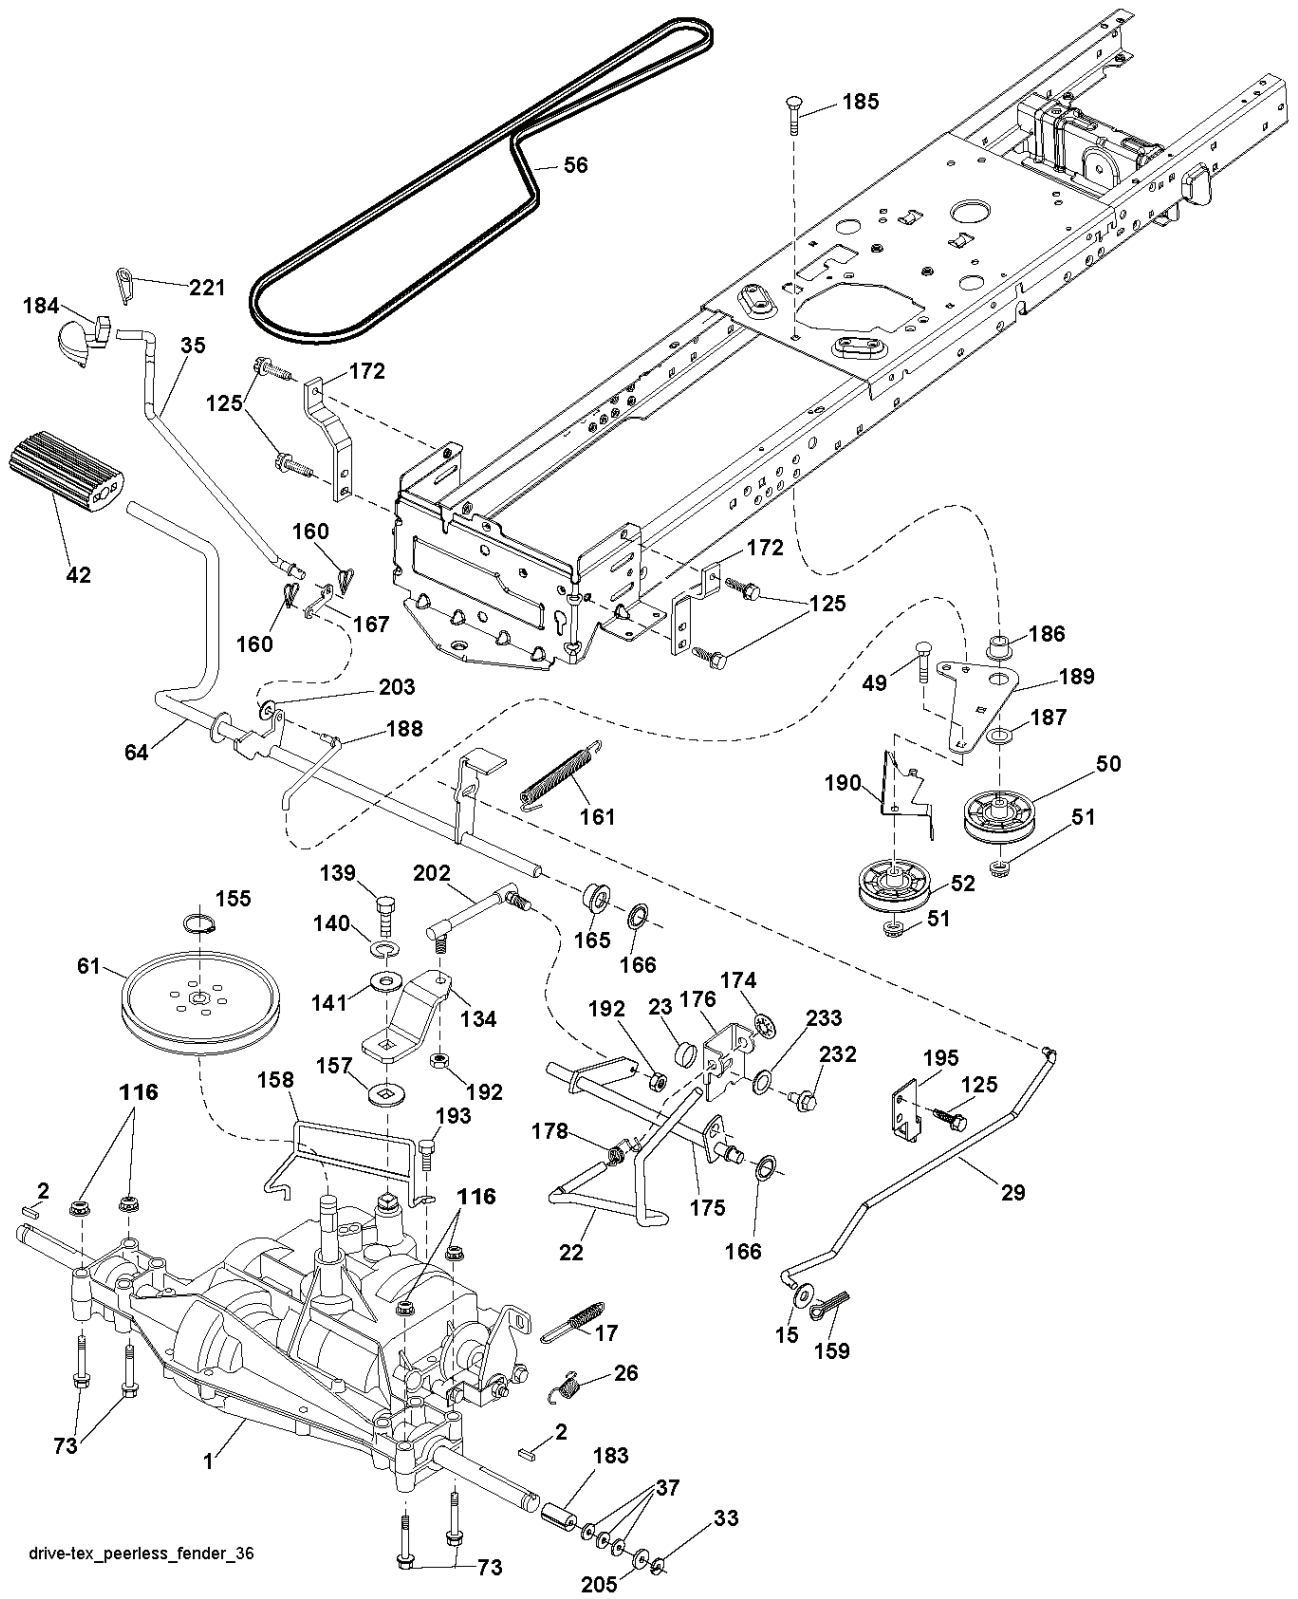

# **SPARE PARTS LIST**

REF.	PART NO.	DESCRIPTION	REMARK	QTY.	KIT
3	581056301	LOGOTYPE		1	
5	532438964	DASH		1	
14	532441267	HOOD		1	
15	532441428	LENS		1	
18	532441368	GRILLE		1	
25	532441427	LENS		1	
34	532447253	PLATE		1	
36	817060512	SCREW		1	
37	532441266	FENDER		1	
52	873680500	NUT		1	
58	532412280	PLATE		1	
68	817490508	SCREW		1	
125	581684801	CLIP		1	
130	532416358	SCREW		1	
137	532407590	DAMPING PIECE		1	
146	581857901	BOLT		1	
150	532407537	AIR CONDUCTOR		1	
151	532407807	BRACKET		1	
152	532199535	SHIELD		1	
159	817000612	SCREW		1	
162	532142432	SCREW		1	
175	532199472	PLATE		1	
176	532400776	SCREW		1	
177	532195228	BUSHING		1	
180	532415063	FRAME		1	
182	532407176	DASH		1	
183	874520520	BOLT		1	
189	817000512	SCREW		1	
191	532416501	INSERT		1	
194	873900500	NUT		1	
195	532439976	PLUG		1	
199	532413485	PLATE		1	
202	532441342	COVER		1	
203	532441343	COVER		1	
204	532441375	COVER		1	
205	532441344	SKIRT		1	
206	532441345	SKIRT		1	
213	874760512	BOLT		1	
214	532199145	CLIP		1	
217	532409167	ROD		1	
218	532196395	PLATE		1	
228	532195161	STUD		1	
234	532404742	DAMPING PIECE		1	
235	532406129	SPACER		1	
236	873930500	NUT		1	
238	532441374	SPARE PARTS		1	
239	532404883	CLIP		1	
282	532414110	CLIP		1	
283	583539301	CONSOLE		1	
284	532442039	DECK		1	
285	532416315	CONSOLE		1	
286	532416317	CONSOLE		1	
287	817600406	SCREW		1	
297	532406665	INSERT		1	
303	532420959	SHIELD		1	
304	532421509	SHIELD		1	
305	872110606	BOLT		1	
306	873900600	NUT		1	
312	532425926	SHIELD		1	

---

REF.	PART NO.	DESCRIPTION	REMARK	QTY.	KIT
1	532400389	LABEL		1	
2	581627301	DECAL		1	
3	532196841	DECAL		1	
4	532446346	DECAL		1	
5	532159736	DECAL		1	
6	532180432	DECAL		1	
7	532182166	DECAL		1	
8	532432042	DECAL		1	
9	532145005	DECAL		1	
10	532140837	DECAL		1	
11	532196357	DECALC."DANGER DEFLECTEUR"		1	
12	532194302	DECALC.SCHEMA MONTAGE		1	
13	532159737	DECAL		1	
14	532401146	DECAL		1	
--	532439681	PLATE		1	
--	532439966	PAD		1	
--	532162598	DECAL		1	