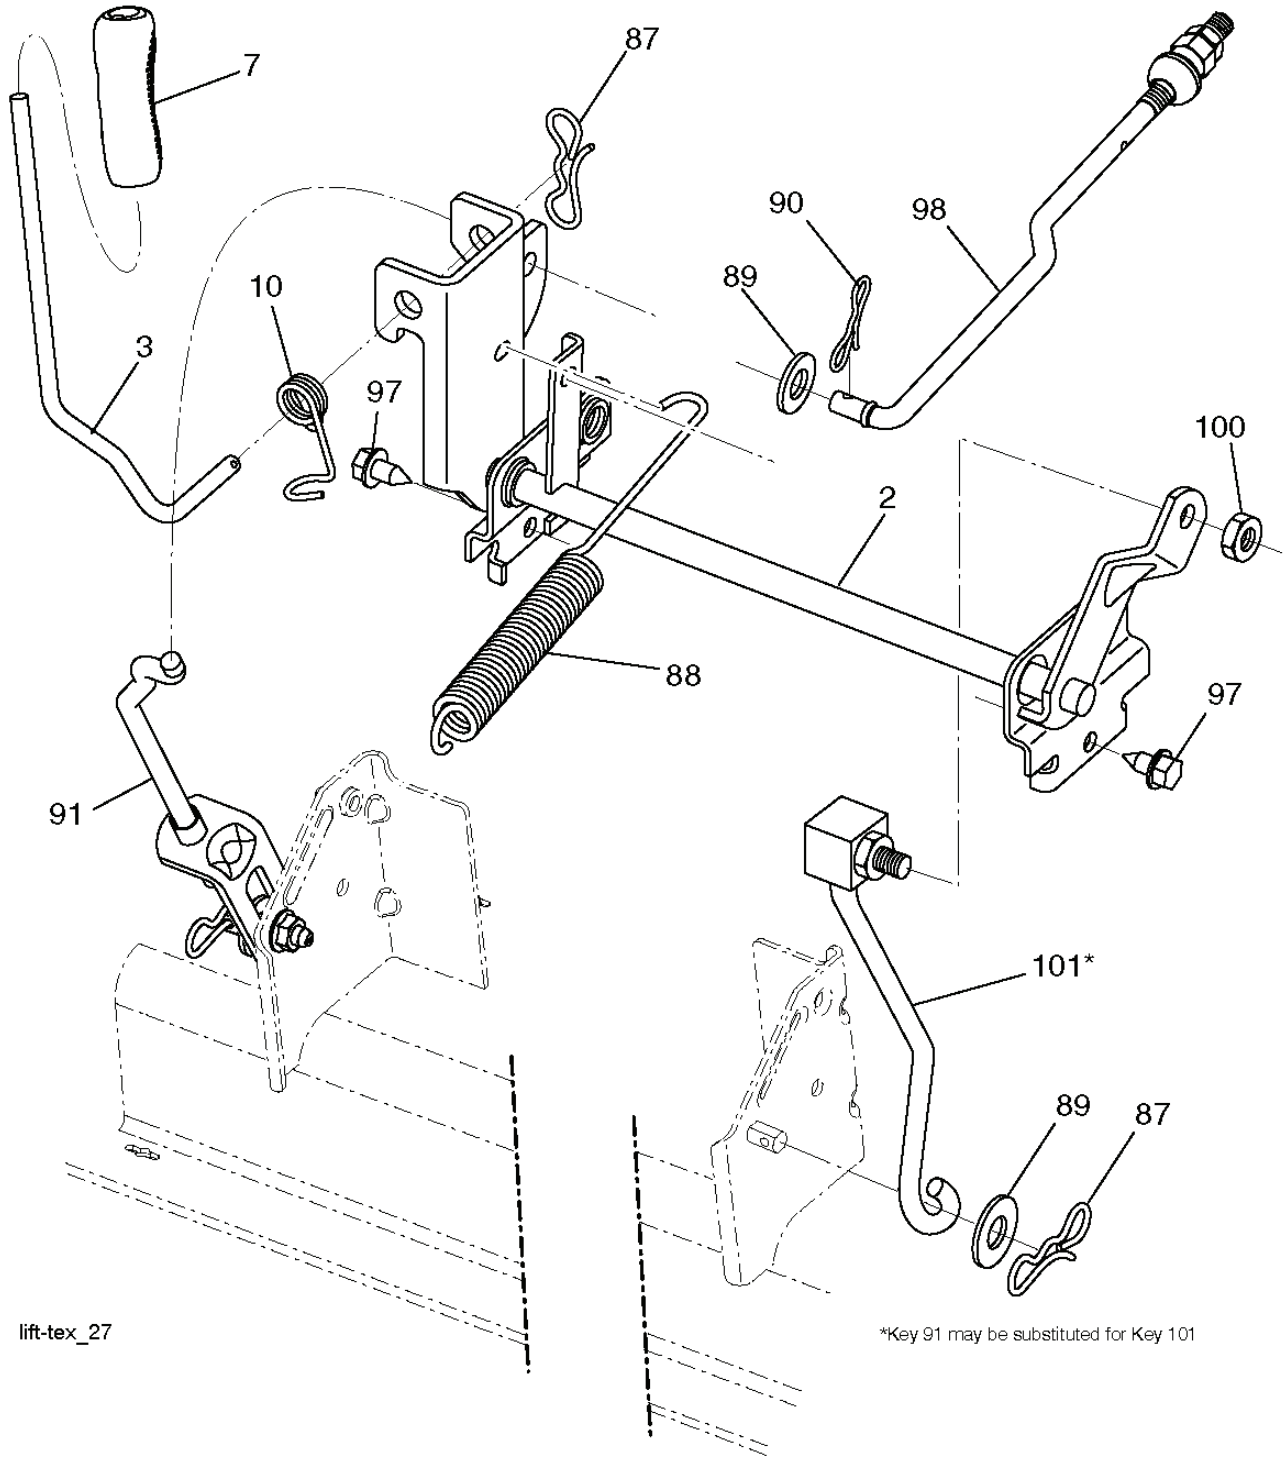

REF.	PART NO.	DESCRIPTION	REMARK	QTY.	KIT
1	532444163	HOUSING		1	
6	532195186	ARM		1	
7	532416358	SCREW		1	
8	532193003	SCREW		1	
11	532193957	RIDE ON BLADE		1	
13	532192872	SHAFT ASSY		1	
14	532187281	BEARING HOUSING		1	
15	532110485	BEARING		1	
19	532196539	BOLT		1	
21	873680500	NUT		1	
23	532192557	HINGE		1	
24	532105304	HUB CAP		1	
25	532197026	TORSION SPRING		1	
26	532110452	NUT		1	
27	532401618	DEFLECTOR		1	
29	532131491	SHAFT		1	
30	532173984	SCREW		1	
31	532187690	WASHER		1	
32	532199789	PULLEY		1	
33	532400234	NUT		1	
34	872110612	BOLT		1	
35	532133835	XMAS TREE FASTNER		1	
37	819131316	WASHER		1	
38	532199541	BELT GUIDE		1	
40	873900600	NUT		1	
42	532198410	SPRING		1	
43	532197256	SPRING		1	
46	532137729	SCREW		1	
55	532197249	ARM		1	
56	532199092	SPACER		1	
57	817000616	SCREW		1	
59	532141043	GUARD		1	
60	532199471	ARM		1	
63	532199470	ARM		1	
64	532199790	LINK		1	
67	532403012	HANDLE		1	
68	532408381	BELT		1	
69	872140505	BOLT		1	
70	532401246	CLUTCH		1	
115	872110505	BOLT		1	
122	532197258	BELT GUIDE		1	
123	532197259	BELT GUIDE		1	
144	532193414	BELT GUIDE		1	
145	532193197	PULLEY		1	
147	532401872	SPRING		1	
152	532435111	CABLE		1	
188	532195161	STUD		1	
189	873900500	NUT		1	
195	817000612	SCREW		1	
199	532400095	BAFFLE		1	
205	17490416	SIEHE 17640416		1	
206	19091416	WASHER		1	
208	17670608	SCREW		1	
209	819133210	WASHER		1	
241	532152927	SCREW		1	
242	532415598	HOSE COUPLING		1	
243	532432363	COVER		1	
247	532430258	SHIELD		1	
248	532430259	SHIELD		1	
249	532406514	COVER		1	
251	532436087	ELASTIC STRAP		1	
--	532192870	SPINDLE	Mandrel Assembly (Includes housing, shaft and shaft hardware only pulley not included)	1	
--	532443358	CUTTING DECK		1	