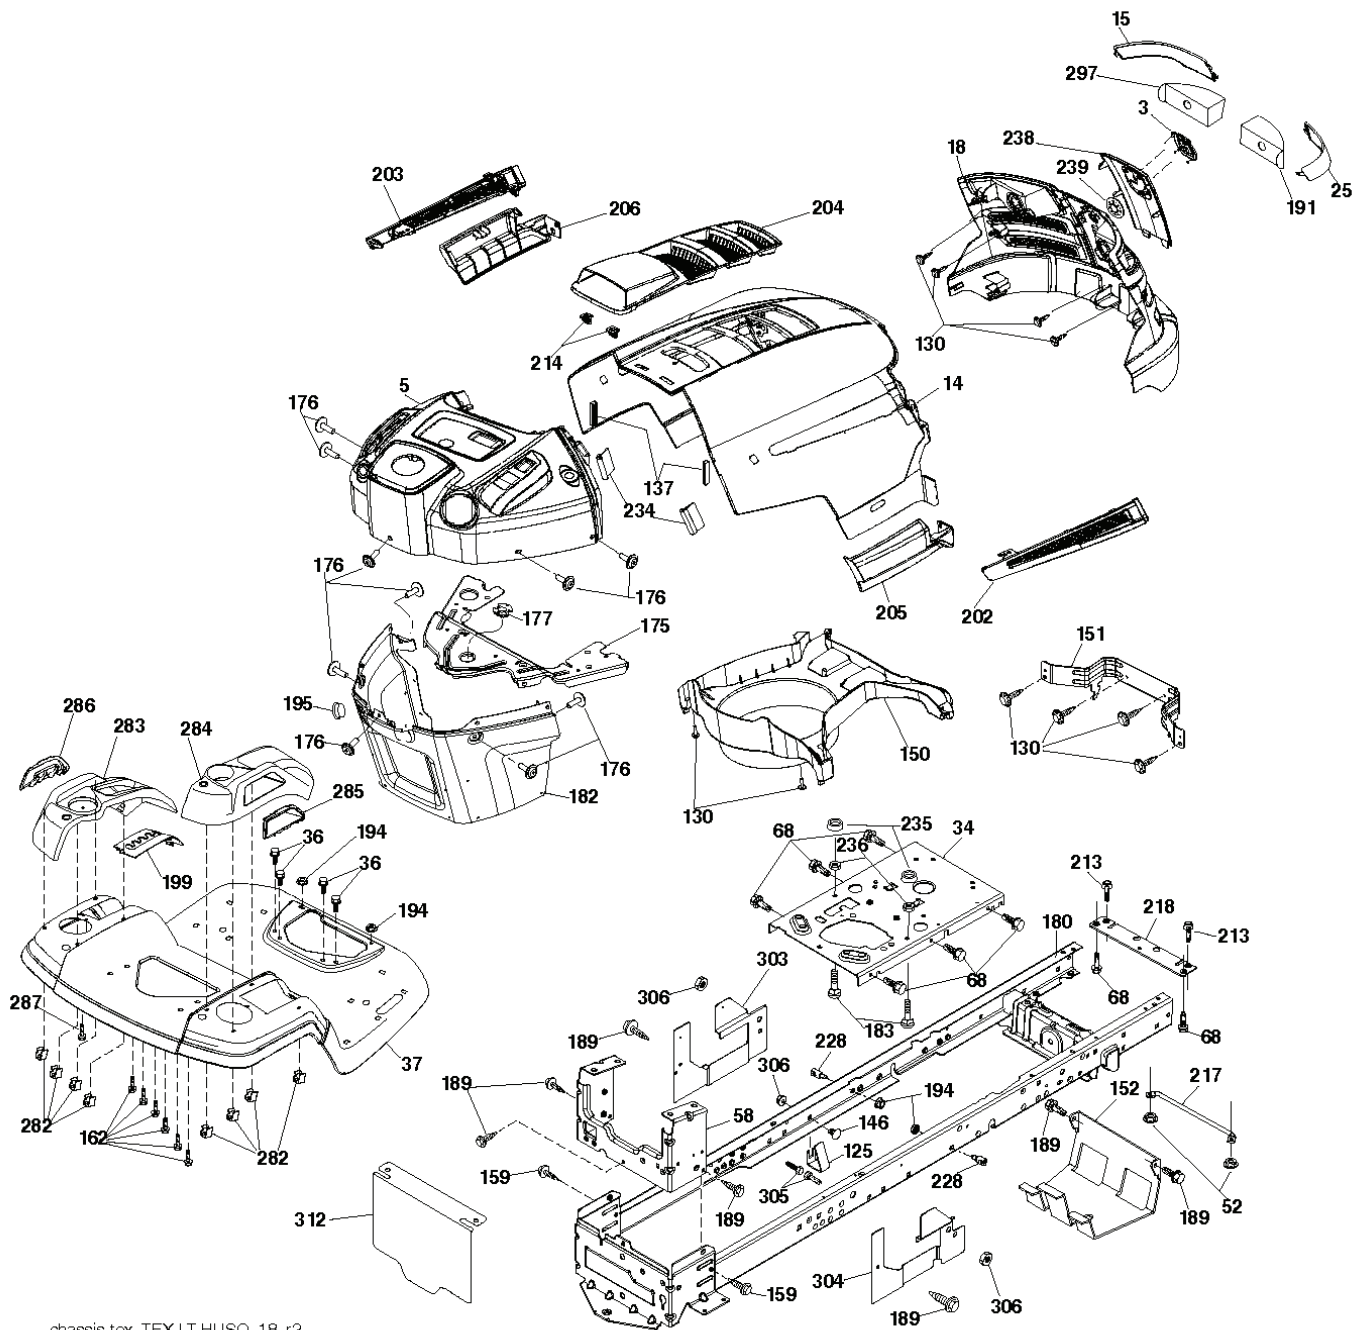

# **SPARE PARTS LIST**

REF.	PART NO.	DESCRIPTION	REMARK	QTY.	KIT
3	581056301	LOGOTYPE		1	
5	532438964	DASH		1	
14	532441267	HOOD		1	
15	532441428	LENS		1	
18	532441368	GRILLE		1	
25	532441427	LENS		1	
34	532447253	PLATE		1	
36	817060512	SCREW		1	
37	532441266	FENDER		1	
52	873680500	NUT		1	
58	532412280	PLATE		1	
68	817490508	SCREW		1	
125	581684801	CLIP		1	
130	532416358	SCREW		1	
137	532407590	DAMPING PIECE		1	
146	581857901	BOLT		1	
150	532407537	AIR CONDUCTOR		1	
151	532407807	BRACKET		1	
152	532199535	SHIELD		1	
159	817000612	SCREW		1	
162	532142432	SCREW		1	
175	532199472	PLATE		1	
176	532400776	SCREW		1	
177	532195228	BUSHING		1	
180	532415063	FRAME		1	
182	532407176	DASH		1	
183	874520520	BOLT		1	
189	817000512	SCREW		1	
191	532416501	INSERT		1	
194	873900500	NUT		1	
195	532439976	PLUG		1	
199	532413485	PLATE		1	
202	532441342	COVER		1	
203	532441343	COVER		1	
204	532441375	COVER		1	
205	532441344	SKIRT		1	
206	532441345	SKIRT		1	
213	874760512	BOLT		1	
214	532199145	CLIP		1	
217	532409167	ROD		1	
218	532196395	PLATE		1	
228	532195161	STUD		1	
234	532404742	DAMPING PIECE		1	
235	532406129	SPACER		1	
236	873930500	NUT		1	
238	532441374	SPARE PARTS		1	
239	532404883	CLIP		1	
282	532414110	CLIP		1	
283	583539301	CONSOLE		1	
284	532442039	DECK		1	
285	532416315	CONSOLE		1	
286	532416317	CONSOLE		1	
287	817600406	SCREW		1	
297	532406665	INSERT		1	
303	532420959	SHIELD		1	
304	532421509	SHIELD		1	
305	872110606	BOLT		1	
306	873900600	NUT		1	
312	532425926	SHIELD		1	

---

REF.	PART NO.	DESCRIPTION	REMARK	QTY.	KIT
1	532400389	LABEL		1	
2	581627301	DECAL		1	
3	532196841	DECAL		1	
4	532446346	DECAL		1	
5	532159736	DECAL		1	
6	532180432	DECAL		1	
7	532182166	DECAL		1	
8	532432042	DECAL		1	
9	532145005	DECAL		1	
10	532140837	DECAL		1	
11	532196357	DECALC."DANGER DEFLECTEUR"		1	
12	532194302	DECALC.SCHEMA MONTAGE		1	
13	532159737	DECAL		1	
14	532401146	DECAL		1	
--	532439681	PLATE		1	
--	532439966	PAD		1	
--	532162598	DECAL		1	