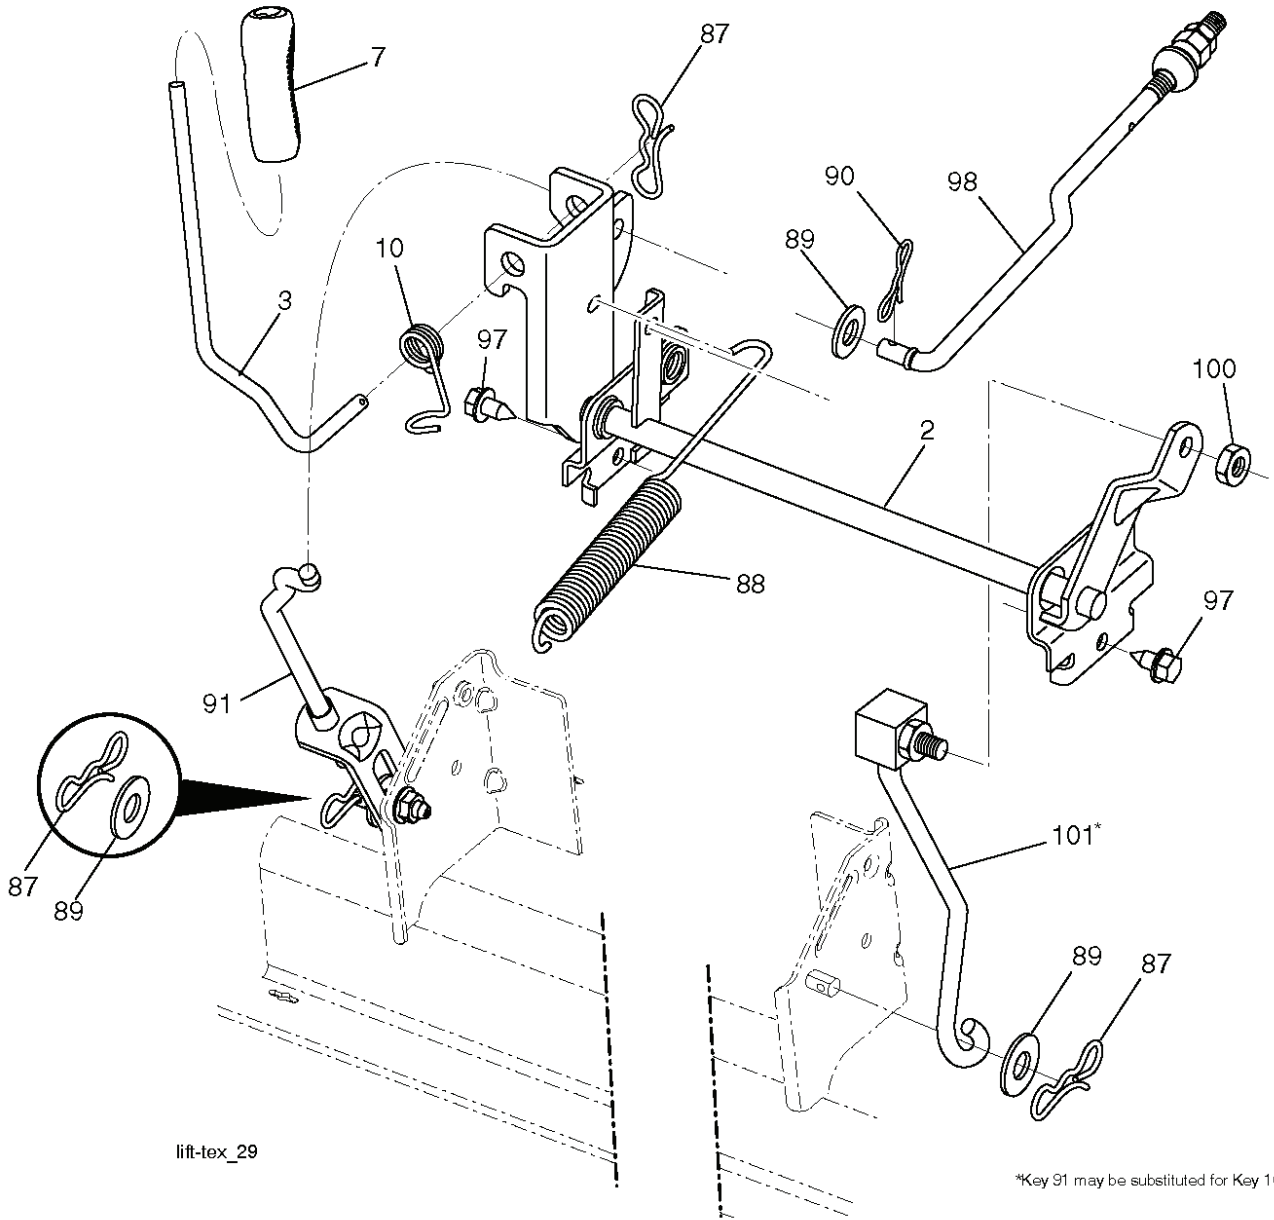

LT154, 96041024000, 2011-09

SPARE PARTS LIST

chassis-tex_TEX LT HUSQ_28_r3

REF.	PART NO.	DESCRIPTION	REMARK	QTY.	KIT
3	532405012	LOGOTYPE		1	
5	532438964	DASH		1	
6	532404883	CLIP		1	
14	532441267	HOOD		1	
15	532441428	LENS		1	
18	532441368	GRILLE		1	
25	532441427	LENS		1	
34	532196125	PLATE		1	
36	817060512	SCREW		1	
37	532441266	FENDER		1	
52	873680500	NUT		1	
58	532412280	PLATE		1	
68	817490508	SCREW		1	
125	581684801	CLIP		1	
130	532416358	SCREW		1	
137	532407590	DAMPING PIECE		1	
146	581857901	BOLT		1	
150	532407537	AIR CONDUCTOR		1	
151	532407807	BRACKET		1	
152	532199535	SHIELD		1	
159	817000612	SCREW		1	
162	532142432	SCREW		1	
175	532199472	PLATE		1	
176	532400776	SCREW		1	
177	532195228	BUSHING		1	
180	532415063	FRAME		1	
182	532407176	DASH		1	
183	874520520	BOLT		1	
189	817000512	SCREW		1	
191	532416501	INSERT		1	
194	873900500	NUT		1	
195	532439976	PLUG		1	
199	532413485	PLATE		1	
202	532441342	COVER		1	
203	532441343	COVER		1	
204	532441375	COVER		1	
205	532441344	SKIRT		1	
206	532441345	SKIRT		1	
213	874760512	BOLT		1	
214	532199145	CLIP		1	
217	532409167	ROD		1	
218	532196395	PLATE		1	
228	532195161	STUD		1	
234	532404742	DAMPING PIECE		1	
235	532406129	SPACER		1	
236	873930500	NUT		1	
238	532441374	SPARE PARTS		1	
282	532414110	CLIP		1	
283	532442039	DECK		1	
284	532443330	CONSOLE		1	
285	532416315	CONSOLE		1	
286	532416317	CONSOLE		1	
287	817600406	SCREW		1	
297	532406665	INSERT		1	
306	873900600	NUT		1	

REF.	PART NO.	DESCRIPTION	REMARK	QTY.	KIT
1	532400389	LABEL		1	
2	581627301	DECAL		1	
3	532196841	DECAL		1	
4	532446346	DECAL		1	
5	532159736	DECAL		1	
6	532180432	DECAL		1	
7	532182166	DECAL		1	
8	532432042	DECAL		1	
9	532145005	DECAL		1	
10	532140837	DECAL		1	
11	532196357	DECALC."DANGER DEFLECTEUR"		1	
12	532194302	DECALC.SCHEMA MONTAGE		1	
13	532159737	DECAL		1	
--	532439681	PLATE		1	
--	532439966	PAD		1	
--	532162598	DECAL		1	