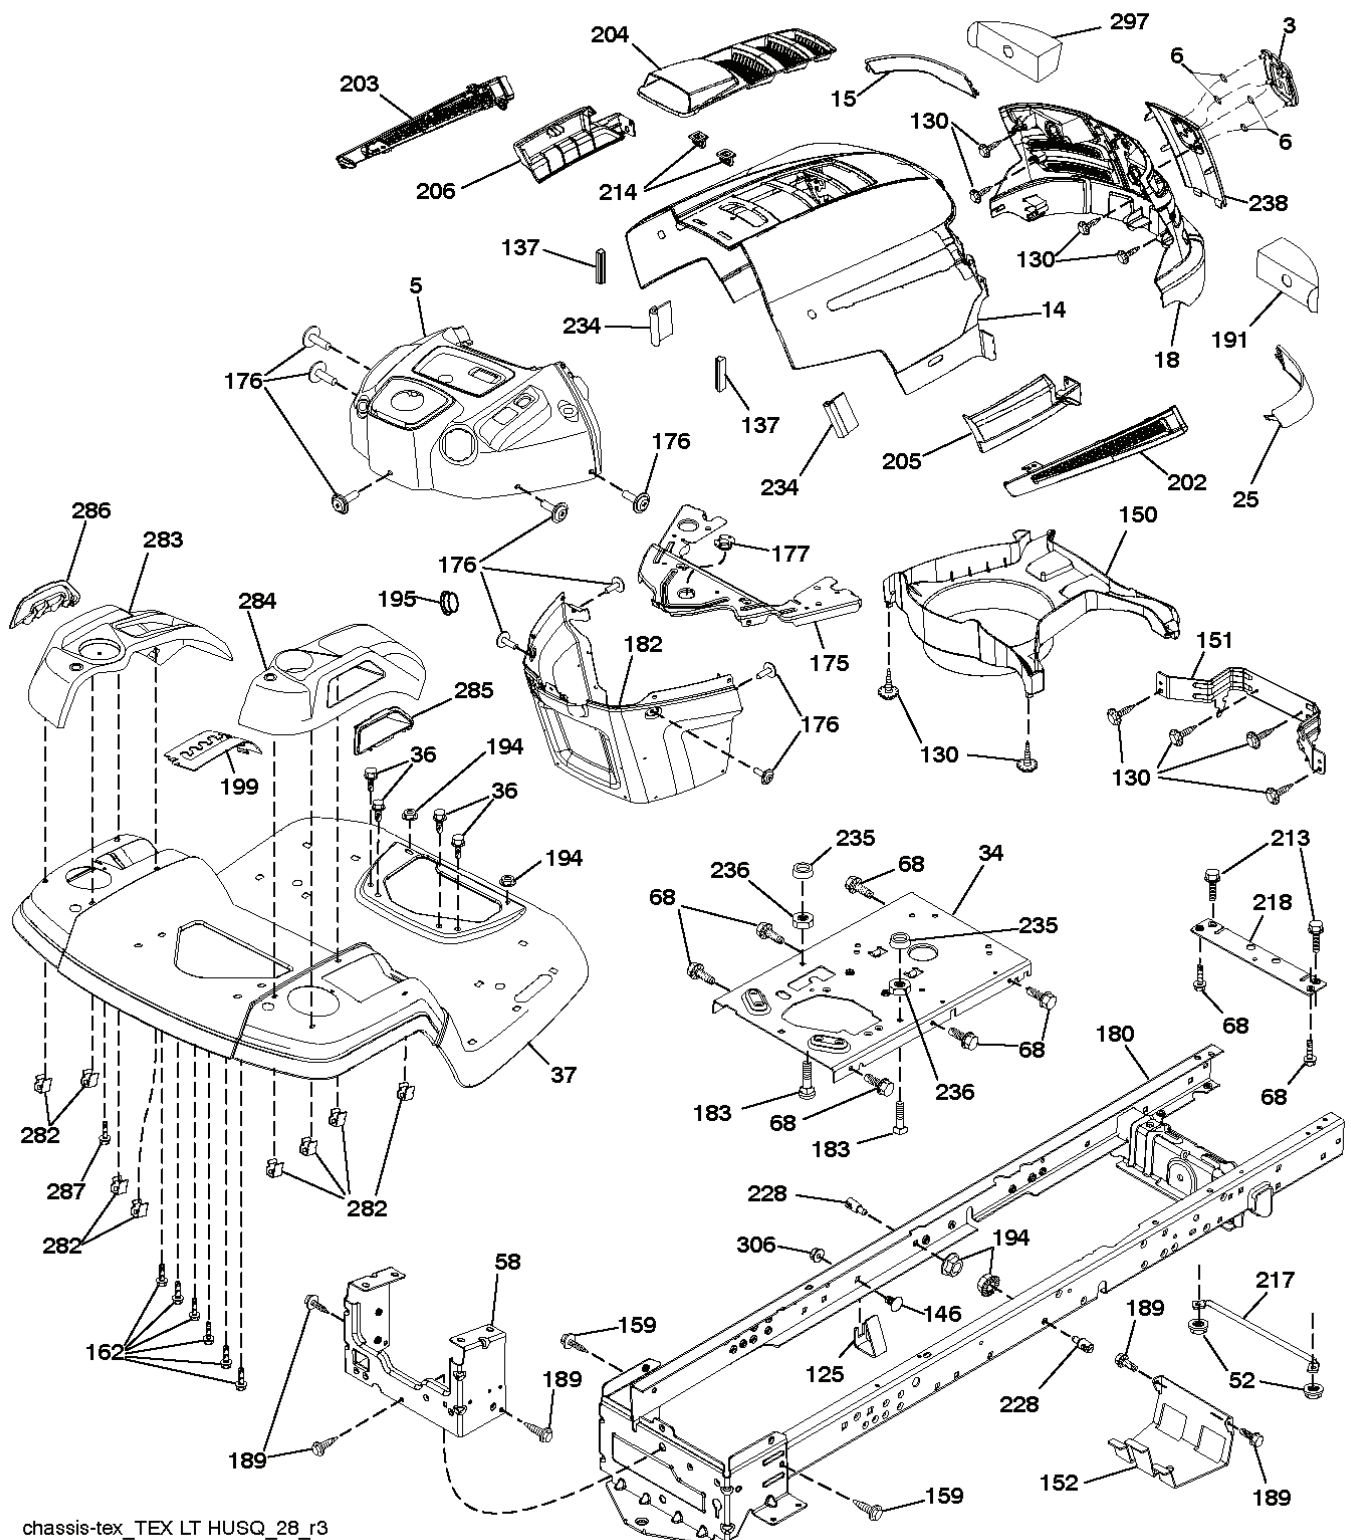

LT154, 96041024000, 2011-09

SPARE PARTS LIST

chassis-tex_TEX LT HUSQ_28_r3

REF.	PART NO.	DESCRIPTION	REMARK	QTY.	KIT
3	532405012	LOGOTYPE		1	
5	532438964	DASH		1	
6	532404883	CLIP		1	
14	532441267	HOOD		1	
15	532441428	LENS		1	
18	532441368	GRILLE		1	
25	532441427	LENS		1	
34	532196125	PLATE		1	
36	817060512	SCREW		1	
37	532441266	FENDER		1	
52	873680500	NUT		1	
58	532412280	PLATE		1	
68	817490508	SCREW		1	
125	581684801	CLIP		1	
130	532416358	SCREW		1	
137	532407590	DAMPING PIECE		1	
146	581857901	BOLT		1	
150	532407537	AIR CONDUCTOR		1	
151	532407807	BRACKET		1	
152	532199535	SHIELD		1	
159	817000612	SCREW		1	
162	532142432	SCREW		1	
175	532199472	PLATE		1	
176	532400776	SCREW		1	
177	532195228	BUSHING		1	
180	532415063	FRAME		1	
182	532407176	DASH		1	
183	874520520	BOLT		1	
189	817000512	SCREW		1	
191	532416501	INSERT		1	
194	873900500	NUT		1	
195	532439976	PLUG		1	
199	532413485	PLATE		1	
202	532441342	COVER		1	
203	532441343	COVER		1	
204	532441375	COVER		1	
205	532441344	SKIRT		1	
206	532441345	SKIRT		1	
213	874760512	BOLT		1	
214	532199145	CLIP		1	
217	532409167	ROD		1	
218	532196395	PLATE		1	
228	532195161	STUD		1	
234	532404742	DAMPING PIECE		1	
235	532406129	SPACER		1	
236	873930500	NUT		1	
238	532441374	SPARE PARTS		1	
282	532414110	CLIP		1	
283	532442039	DECK		1	
284	532443330	CONSOLE		1	
285	532416315	CONSOLE		1	
286	532416317	CONSOLE		1	
287	817600406	SCREW		1	
297	532406665	INSERT		1	
306	873900600	NUT		1	

REF.	PART NO.	DESCRIPTION	REMARK	QTY.	KIT
1	532400389	LABEL		1	
2	581627301	DECAL		1	
3	532196841	DECAL		1	
4	532446346	DECAL		1	
5	532159736	DECAL		1	
6	532180432	DECAL		1	
7	532182166	DECAL		1	
8	532432042	DECAL		1	
9	532145005	DECAL		1	
10	532140837	DECAL		1	
11	532196357	DECALC."DANGER DEFLECTEUR"		1	
12	532194302	DECALC.SCHEMA MONTAGE		1	
13	532159737	DECAL		1	
--	532439681	PLATE		1	
--	532439966	PAD		1	
--	532162598	DECAL		1	