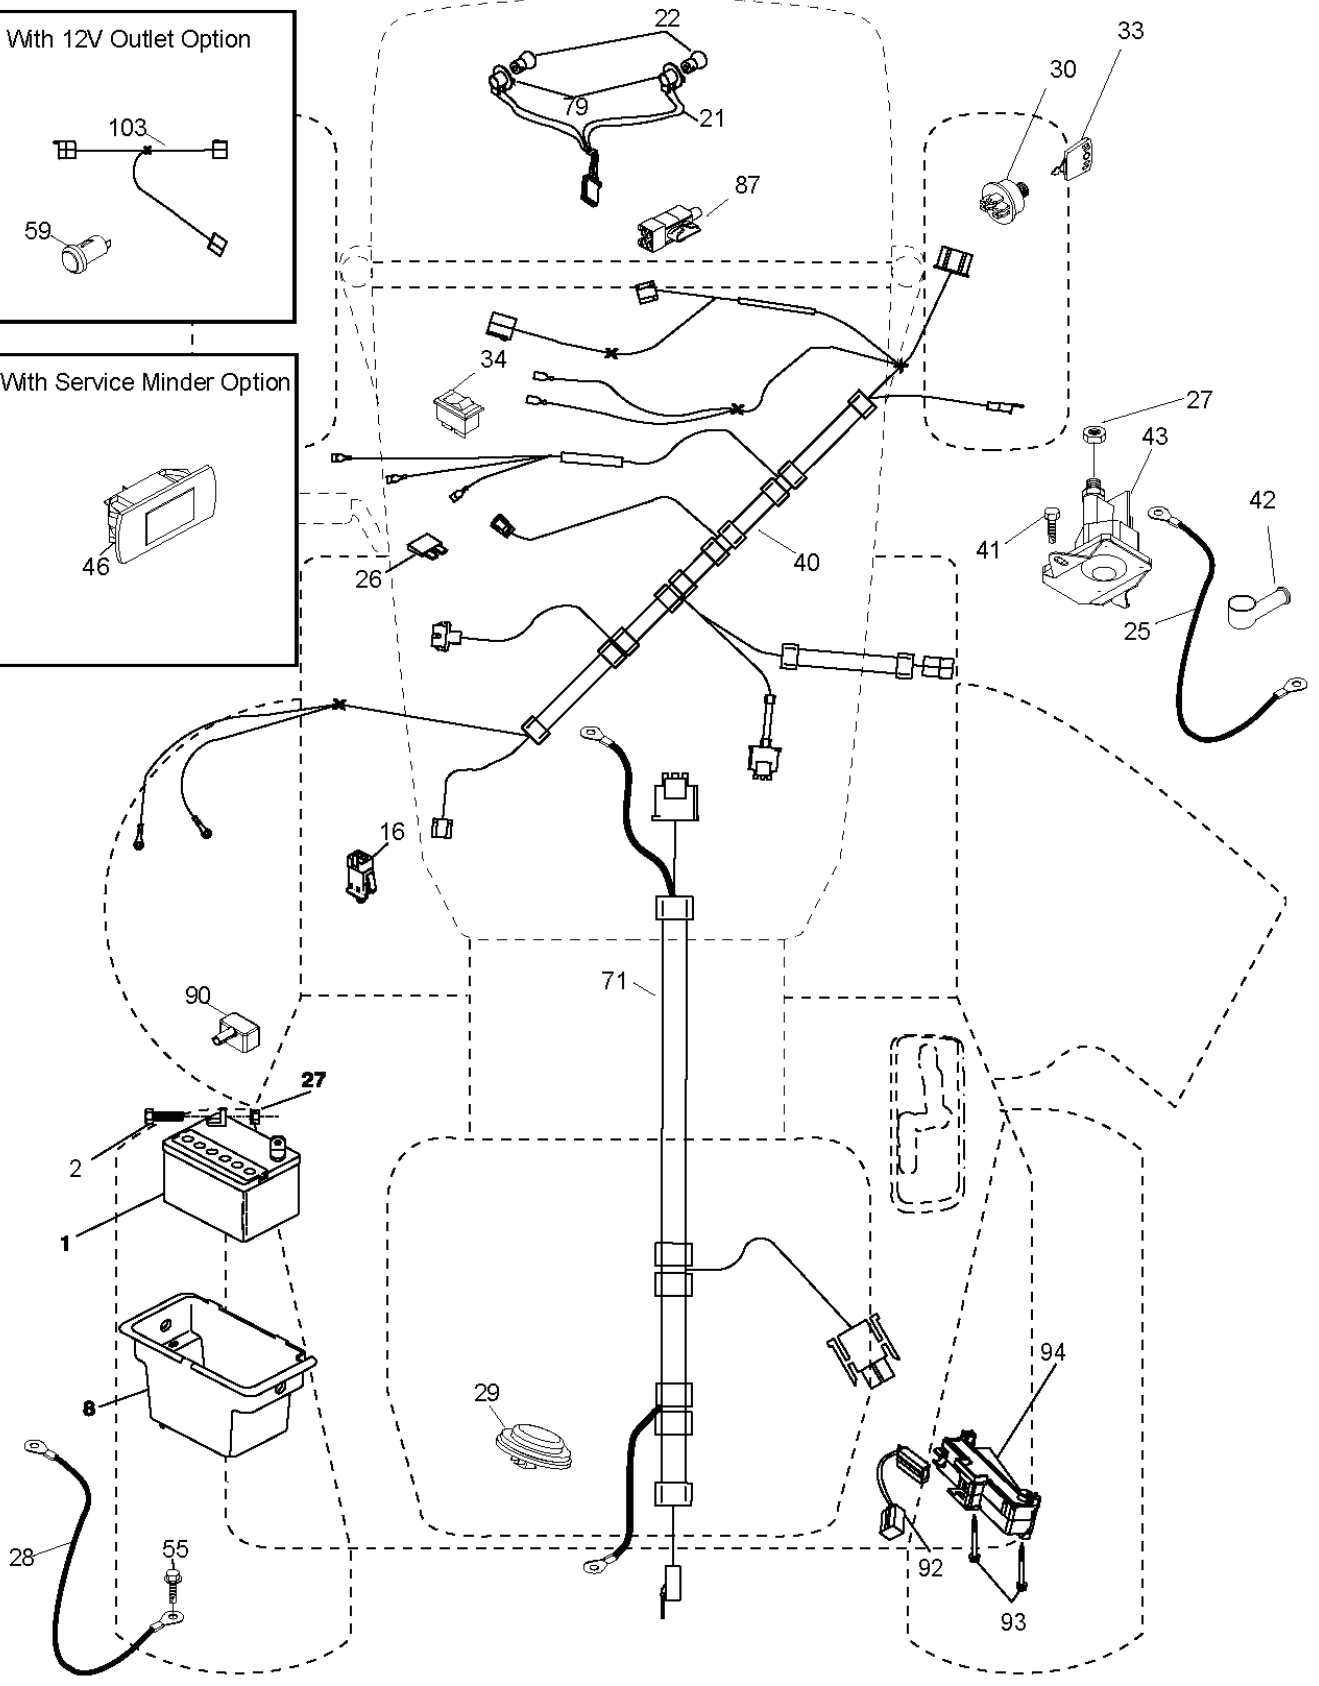

T02S

REF.	PART NO.	DESCRIPTION	REMARK	QTY.	KIT
1	532163465	BATTERY		1	
2	874760412	BOLT		1	
8	532193228	BOX		1	
16	532176138	MICRO SWITCH		1	
21	532400252	HARNESS		1	
22	532004152	BULB		1	
25	532412894	CABLE.STARTER.GGA.BL/R*SUBS/2*		1	
26	532175158	FUSE		1	
27	873510400	NUT		1	
28	532198885	CABLE		1	
29	532401545	SWITCH		1	
30	532193350	IGNITION MODULE		1	
33	532411935	KEY		1	
34	532110712	SWITCH		1	
40	532401098	CABLE		1	
41	817720408	SCREW		1	
42	532131563	COVER		1	
43	532192507	SOLENOID		1	
55	817060512	SCREW		1	
71	532400449	CABLE		1	
79	532175242	HOLDER		1	
87	532197802	SWITCH		1	
90	532435395	TERMINAL COVER		1	
92	532196615	CABLE ASSY		1	
93	532192540	SCREW		1	
94	532191834	MODULE.REVERSE.ROS		1