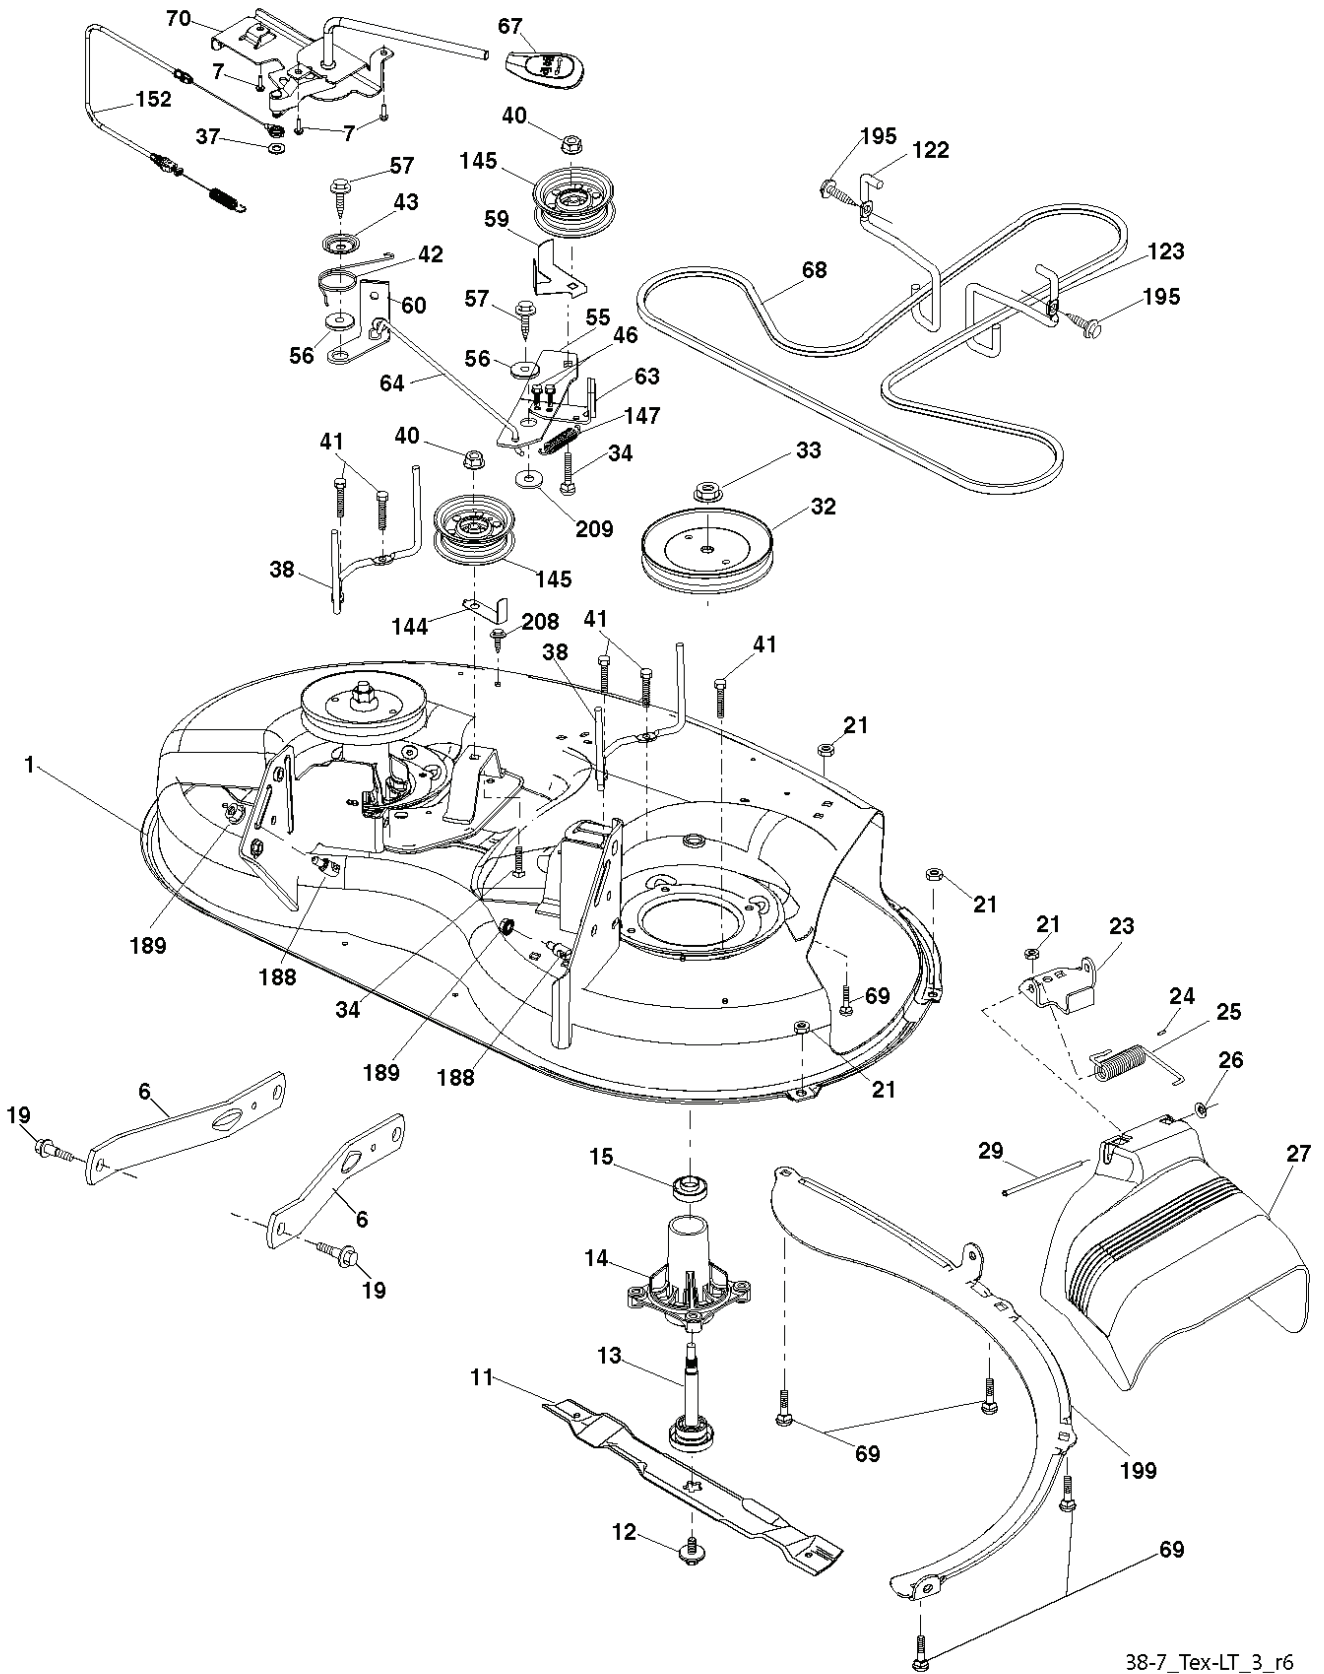

27

43

106

25

REF.	PART NO.	DESCRIPTION	REMARK	QTY.	KIT
1	532163465	BATTERY		1	
2	874760412	BOLT		1	
8	532193228	BOX		1	
16	532176138	MICRO SWITCH		1	
21	532400252	HARNESS		1	
22	532004152	BULB		1	
25	581498001	CABLE		1	
26	532175158	FUSE		1	
27	873510400	NUT		1	
28	532421686	CABLE		1	
29	532401545	SWITCH		1	
30	532193350	IGNITION MODULE		1	
33	532411933	KEY		1	
34	532110712	SWITCH		1	
40	581023101	HARNESS		1	
43	582042801	SOLENOID		1	
46	594919101	HOUR METER		1	
55	817060512	SCREW		1	
71	501133701	HARNESS		1	
79	532175242	HOLDER		1	
87	532197802	SWITCH		1	
90	532435395	TERMINAL COVER		1	
92	532196615	CABLE ASSY		1	
93	532192540	SCREW		1	
94	532191834	MODULE.REVERSE.ROS		1	
99	817670412	SCREW		1	
106	532174814	NUT		1	

REF.	PART NO.	DESCRIPTION	REMARK	QTY.	KIT
--	532400422	CUTTING DECK		1	
1	532407815	HOUSING		1	
6	532195186	ARM		1	
7	532416358	SCREW		1	
11	581116301	BLADE		1	
12	584309301	SCREW		1	
13	587256501	SHAFT		1	
14	532187281	BEARING HOUSING		1	
15	585323901	BEARING		1	
19	532196539	BOLT		1	
21	873680500	NUT		1	
23	532192557	HINGE		1	
24	532105304	HUB CAP		1	
25	532197026	TORSION SPRING		1	
26	532110452	NUT		1	
27	532401472	DEFLECTOR		1	
29	532131491	SHAFT		1	
32	532199789	PULLEY		1	
33	532400234	NUT		1	
34	872110612	BOLT		1	
37	819131316	WASHER		1	
38	532199541	BELT GUIDE		1	
40	873900600	NUT		1	
41	584953901	BOLT		1	
42	532198410	SPRING		1	
43	532197256	SPRING		1	
46	532137729	SCREW		1	
55	532197249	ARM		1	
56	532199092	SPACER		1	
57	817000616	SCREW		1	
59	532141043	GUARD		1	
60	532199471	ARM		1	
63	532199470	ARM		1	
64	532199790	LINK		1	
67	532403012	HANDLE		1	
68	532408381	BELT		1	
69	872140505	BOLT		1	
70	532401246	CLUTCH		1	
122	532197258	BELT GUIDE		1	
123	532197259	BELT GUIDE		1	
144	532193414	BELT GUIDE		1	
145	532193197	PULLEY		1	
147	532401872	SPRING		1	
152	532435111	CABLE		1	
188	532195161	STUD		1	
189	873900500	NUT		1	
195	817000612	SCREW		1	
199	532400095	BAFFLE		1	
208	817670608	SCREW		1	
209	819133210	WASHER		1	
--	587253301	MANDREL		1	